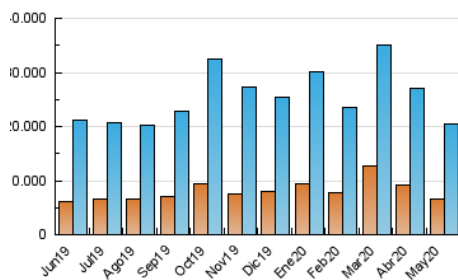

### 3. Por día del mes (Nacional e Internacional)

Día	N. únicos	Visitas	Páginas	Día	N. únicos	Visitas	Páginas	Día	N. únicos	Visitas	Páginas
1	449.330	664.607	1.779.460	11	457.859	671.811	1.722.539	21	401.744	607.577	1.649.319
2	422.186	632.290	1.690.094	12	454.991	661.202	1.688.846	22	417.741	619.831	1.639.126
3	489.372	728.134	1.892.568	13	484.319	707.995	1.856.801	23	397.142	583.103	1.493.849
4	515.908	742.654	1.824.138	14	511.191	744.734	1.968.655	24	393.530	576.426	1.504.445
5	424.364	630.860	1.686.410	15	564.053	786.475	1.897.626	25	409.871	602.004	1.595.397
6	407.085	615.103	1.789.983	16	456.886	660.734	1.678.246	26	400.652	599.732	1.629.391
7	447.656	672.194	1.884.757	17	467.385	683.280	1.709.476	27	441.133	643.589	1.745.742
8	589.092	813.540	2.045.520	18	569.137	781.047	1.849.304	28	453.310	649.235	1.739.568
9	503.729	707.999	1.792.043	19	419.154	611.467	1.598.850	29	403.616	595.934	1.636.478
10	517.240	718.831	1.752.482	20	389.681	603.799	1.686.618	30	420.032	595.699	1.456.231
								31	472.066	658.811	1.510.399

4. Gráficas (Nacional e Internacional)

4.1 Por día de la semana (promedio)

N. únicos / Visitas (x 100)

Páginas (x 100)

4.2 Por franja horaria (promedio)

Visitas (x 1000)

Páginas (x 1000)

4.3 Por meses

N. únicos / Visitas (x 1000)

Páginas (x 1000)