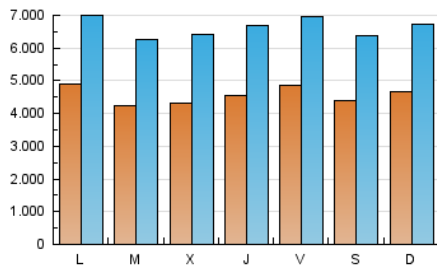

4. Gráficas (Nacional e Internacional)

4.1 Por día de la semana (promedio)

N. únicos / Visitas (x 100)