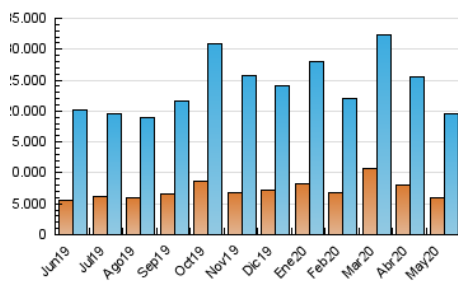

#### 3. Por día del mes (Nacional)

Día	N. únicos	Visitas	Páginas	Día	N. únicos	Visitas	Páginas	Día	N. únicos	Visitas	Páginas
1	420.495	629.683	1.711.155	11	426.601	634.206	1.650.773	21	379.829	579.912	1.590.201
2	396.703	600.828	1.627.099	12	418.700	618.102	1.607.472	22	397.269	593.871	1.584.549
3	462.042	694.745	1.825.109	13	458.328	675.713	1.787.694	23	376.784	557.634	1.441.450
4	488.568	708.666	1.756.984	14	485.205	712.395	1.900.752	24	372.287	550.146	1.450.851
5	400.578	601.002	1.624.284	15	539.648	755.983	1.834.656	25	387.590	574.150	1.537.616
6	381.345	583.209	1.720.559	16	434.484	632.961	1.622.010	26	378.093	571.381	1.567.439
7	409.780	627.331	1.801.024	17	444.062	654.377	1.651.500	27	418.143	614.614	1.682.101
8	560.547	778.628	1.973.402	18	529.509	734.685	1.763.742	28	428.652	618.383	1.672.420
9	478.404	676.934	1.729.077	19	382.387	568.261	1.517.814	29	375.165	561.612	1.565.993
10	491.274	687.385	1.691.581	20	366.756	575.044	1.624.388	30	398.929	569.795	1.405.043
								31	449.058	630.896	1.458.535

##### 4.1 Por día de la semana (promedio)

N. únicos / Visitas (x 100)

Páginas (x 100)

##### 4.2 Por franja horaria (promedio)

Visitas (x 1000)

Páginas (x 1000)

##### 4.3 Por meses

N. únicos / Visitas (x 1000)

Páginas (x 1000)