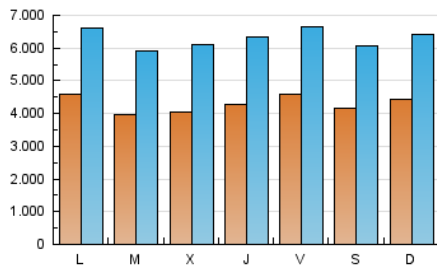

4. Gráficas (Nacional)

4.1 Por día de la semana (promedio)

N. únicos / Visitas (x 100)