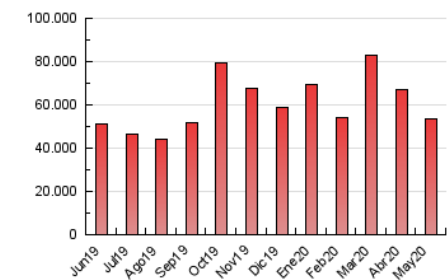

### 1. Cifras totales y promedios (Nacional e Internacional)

MES - AÑO	NAVEGADORES UNICOS	VISITAS	PAGINAS
Mayo - 2020	6.494.470	20.570.697	53.394.361
<b>PROMEDIO DIARIO</b>	<b>456.499</b>	<b>663.571</b>	<b>1.722.399</b>
<b>PROMEDIO LUNES-VIERNES</b>	457.709	667.876	1.757.835
<b>PROMEDIO SABADO-DOMINGO</b>	453.957	654.531	1.647.983
<b>PAGINAS / VISITAS</b>	2,60		
<b>DURACION MEDIA VISITAS</b>	0:03:15		
<b>DURACION MEDIA PAGINAS</b>	0:02:02		

### 3. Por día del mes (Nacional e Internacional)

Día	N. únicos	Visitas	Páginas	Día	N. únicos	Visitas	Páginas	Día	N. únicos	Visitas	Páginas
1	449.330	664.607	1.779.460	11	457.859	671.811	1.722.539	21	401.744	607.577	1.649.319
2	422.186	632.290	1.690.094	12	454.991	661.202	1.688.846	22	417.741	619.831	1.639.126
3	489.372	728.134	1.892.568	13	484.319	707.995	1.856.801	23	397.142	583.103	1.493.849
4	515.908	742.654	1.824.138	14	511.191	744.734	1.968.655	24	393.530	576.426	1.504.445
5	424.364	630.860	1.686.410	15	564.053	786.475	1.897.626	25	409.871	602.004	1.595.397
6	407.085	615.103	1.789.983	16	456.886	660.734	1.678.246	26	400.652	599.732	1.629.391
7	447.656	672.194	1.884.757	17	467.385	683.280	1.709.476	27	441.133	643.589	1.745.742
8	589.092	813.540	2.045.520	18	569.137	781.047	1.849.304	28	453.310	649.235	1.739.568
9	503.729	707.999	1.792.043	19	419.154	611.467	1.598.850	29	403.616	595.934	1.636.478
10	517.240	718.831	1.752.482	20	389.681	603.799	1.686.618	30	420.032	595.699	1.456.231
								31	472.066	658.811	1.510.399

4. Gráficas (Nacional e Internacional)

4.1 Por día de la semana (promedio)

N. únicos / Visitas (x 100)

Páginas (x 100)

4.2 Por franja horaria (promedio)

Visitas (x 1000)

Páginas (x 1000)

4.3 Por meses

N. únicos / Visitas (x 1000)

Páginas (x 1000)