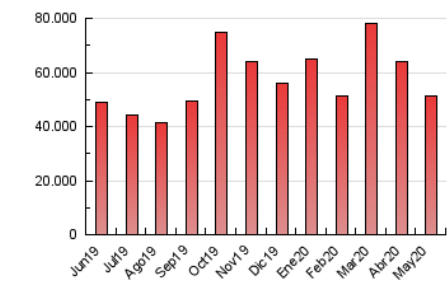

#### 3. Por día del mes (Nacional)

Día	N. únicos	Visitas	Páginas	Día	N. únicos	Visitas	Páginas	Día	N. únicos	Visitas	Páginas
1	420.495	629.683	1.711.155	11	426.601	634.206	1.650.773	21	379.829	579.912	1.590.201
2	396.703	600.828	1.627.099	12	418.700	618.102	1.607.472	22	397.269	593.871	1.584.549
3	462.042	694.745	1.825.109	13	458.328	675.713	1.787.694	23	376.784	557.634	1.441.450
4	488.568	708.666	1.756.984	14	485.205	712.395	1.900.752	24	372.287	550.146	1.450.851
5	400.578	601.002	1.624.284	15	539.648	755.983	1.834.656	25	387.590	574.150	1.537.616
6	381.345	583.209	1.720.559	16	434.484	632.961	1.622.010	26	378.093	571.381	1.567.439
7	409.780	627.331	1.801.024	17	444.062	654.377	1.651.500	27	418.143	614.614	1.682.101
8	560.547	778.628	1.973.402	18	529.509	734.685	1.763.742	28	428.652	618.383	1.672.420
9	478.404	676.934	1.729.077	19	382.387	568.261	1.517.814	29	375.165	561.612	1.565.993
10	491.274	687.385	1.691.581	20	366.756	575.044	1.624.388	30	398.929	569.795	1.405.043
								31	449.058	630.896	1.458.535

##### 4.1 Por día de la semana (promedio)

N. únicos / Visitas (x 100)

Páginas (x 100)

##### 4.2 Por franja horaria (promedio)

Visitas (x 1000)

Páginas (x 1000)

##### 4.3 Por meses

N. únicos / Visitas (x 1000)

Páginas (x 1000)