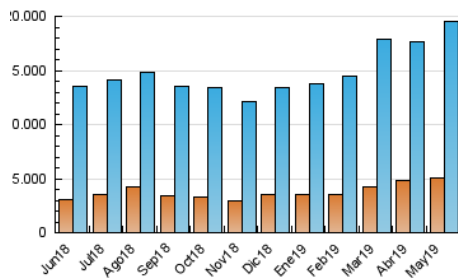

4.3 Por meses

N. únicos / Visitas (x 1000)