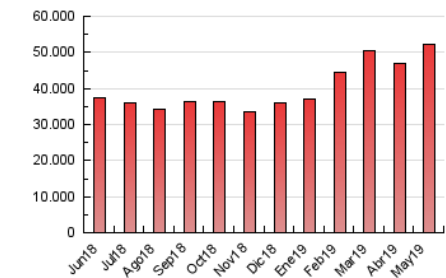

Páginas (x 1000)