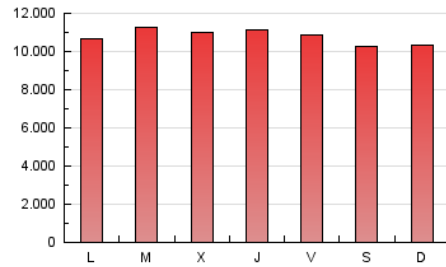

### 1. Cifras totales y promedios (Nacional e Internacional)

MES - AÑO	NAVEGADORES UNICOS	VISITAS	PAGINAS
Abril - 2026	4.901.702	11.940.286	32.463.940
<b>PROMEDIO DIARIO</b>	<b>309.395</b>	<b>403.807</b>	<b>1.080.521</b>
<b>PROMEDIO LUNES-VIERNES</b>	313.204	409.364	1.099.333
<b>PROMEDIO SABADO-DOMINGO</b>	298.922	388.527	1.028.788
<b>PAGINAS / VISITAS</b>	2,68		
<b>DURACION MEDIA VISITAS</b>	0:04:16		
<b>TIEMPO INTERACCIÓN MEDIO</b>	0:01:34		

### 3. Por día del mes (Nacional e Internacional)

Día	N. únicos	Visitas	Páginas	Día	N. únicos	Visitas	Páginas	Día	N. únicos	Visitas	Páginas
<b>1</b>	328.759	419.922	1.128.697	<b>11</b>	239.964	323.851	929.747	<b>21</b>	329.849	430.577	1.111.480
<b>2</b>	342.359	430.622	1.153.331	<b>12</b>	237.101	321.983	971.728	<b>22</b>	333.352	440.376	1.167.050
<b>3</b>	400.486	491.313	1.204.613	<b>13</b>	272.497	369.377	1.045.437	<b>23</b>	373.623	483.045	1.158.937
<b>4</b>	325.477	416.646	1.082.498	<b>14</b>	326.655	433.066	1.222.526	<b>24</b>	336.089	433.452	1.092.292
<b>5</b>	298.015	382.395	1.001.564	<b>15</b>	295.062	393.454	1.079.738	<b>25</b>	378.848	486.168	1.171.701
<b>6</b>	298.356	387.571	1.054.153	<b>16</b>	319.332	416.400	1.163.544	<b>26</b>	333.021	428.404	1.110.930
<b>7</b>	315.569	418.372	1.135.580	<b>17</b>	304.101	397.356	1.035.408	<b>27</b>	301.500	394.824	1.069.403
<b>8</b>	310.788	417.696	1.152.030	<b>18</b>	275.768	354.849	918.398	<b>28</b>	285.587	375.497	1.039.397
<b>9</b>	297.932	390.822	1.084.426	<b>19</b>	303.183	393.921	1.043.736	<b>29</b>	261.562	353.505	988.345
<b>10</b>	275.068	364.951	1.008.462	<b>20</b>	317.321	416.070	1.096.025	<b>30</b>	264.639	347.738	994.459

#### 4. Gráficas (Nacional e Internacional)

##### 4.1 Por día de la semana (promedio)

N. únicos / Visitas (x 100)

Páginas (x 100)