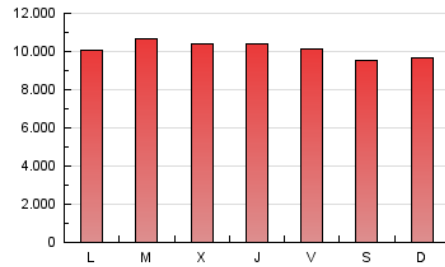

Páginas (x 100)