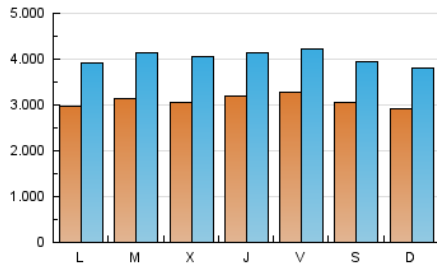

4. Gráficas (Nacional e Internacional)

4.1 Por día de la semana (promedio)

N. únicos / Visitas (x 100)