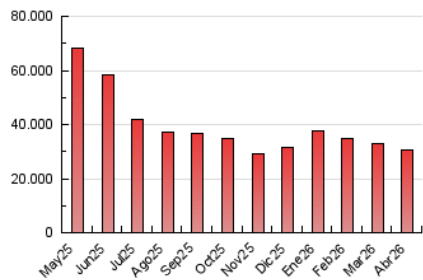

### 4.1 Por día de la semana (promedio)

N. únicos / Visitas (x 100)

Páginas (x 100)

### 4.2 Por franja horaria (promedio)

Visitas\_ (x 1000)

Páginas (x 1000)

### 4.3 Por meses

N. únicos / Visitas (x 1000)

Páginas (x 1000)