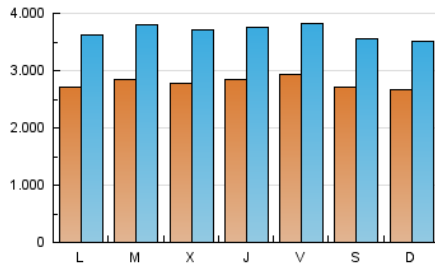

4. Gráficas (Nacional)

4.1 Por día de la semana (promedio)

N. únicos / Visitas (x 100)