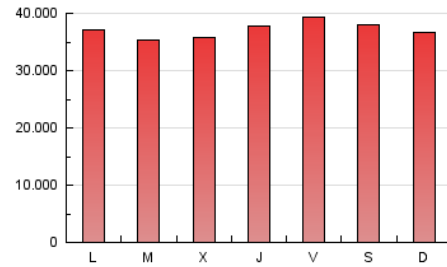

1. Cifras totales y promedios (Nacional e Internacional)

MES - AÑO	NAVEGADORES UNICOS	VISITAS	PAGINAS
Abril - 2023	17.857.325	68.727.548	111.423.034
PROMEDIO DIARIO	1.775.746	2.290.918	3.714.101
PROMEDIO LUNES-VIERNES	1.757.139	2.277.893	3.708.187
PROMEDIO SABADO-DOMINGO	1.812.959	2.316.969	3.725.930
PAGINAS / VISITAS	1,62		
DURACION MEDIA VISITAS	0:01:52		
DURACION MEDIA PAGINAS	0:02:59		

2. Secciones (Nacional e Internacional)

	PAGINAS	%
HOME	10.930.443	9.81 %
RESTO	100.492.591	90.19 %

3. Por día del mes (Nacional e Internacional)

Día	N. únicos	Visitas	Páginas	Día	N. únicos	Visitas	Páginas	Día	N. únicos	Visitas	Páginas
1	1.635.358	2.065.725	3.317.150	11	2.137.293	2.707.370	4.307.979	21	1.317.512	1.661.715	2.763.069
2	1.362.874	1.695.549	2.754.530	12	1.965.856	2.630.963	4.299.307	22	1.342.553	1.668.900	2.740.031
3	1.287.834	1.621.997	2.743.408	13	2.041.761	2.792.160	4.556.196	23	1.656.168	2.037.474	3.256.967
4	1.592.885	2.144.469	3.573.121	14	2.276.643	2.980.488	4.738.308	24	1.739.847	2.201.842	3.570.402
5	1.730.019	2.267.252	3.734.213	15	2.317.436	3.016.132	4.778.722	25	1.565.667	1.960.594	3.208.374
6	2.077.208	2.758.495	4.498.749	16	2.210.483	2.832.812	4.495.926	26	1.452.904	1.873.302	3.085.191
7	2.314.645	3.018.604	4.750.382	17	1.943.654	2.471.354	3.988.434	27	1.475.220	1.883.014	3.063.368
8	2.401.990	3.147.459	4.993.971	18	1.459.933	1.841.702	3.038.890	28	1.564.796	2.086.325	3.450.393
9	2.098.890	2.668.165	4.261.513	19	1.527.488	1.937.984	3.181.031	29	1.443.861	1.888.974	3.146.903
10	2.177.820	2.856.615	4.578.959	20	1.493.804	1.861.618	3.033.960	30	1.659.975	2.148.495	3.513.587

4. Gráficas (Nacional e Internacional)

4.1 Por día de la semana (promedio)

N. únicos / Visitas (x 100)

Páginas (x 100)

4.2 Por franja horaria (promedio)

Visitas_ (x 1000)

Páginas (x 1000)

4.3 Por meses