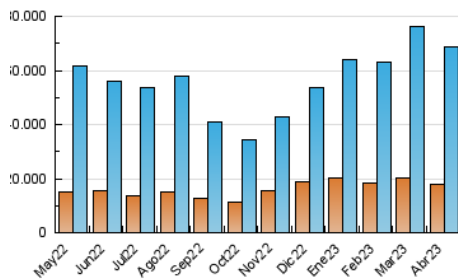

4.3 Por meses

N. únicos / Visitas (x 1000)