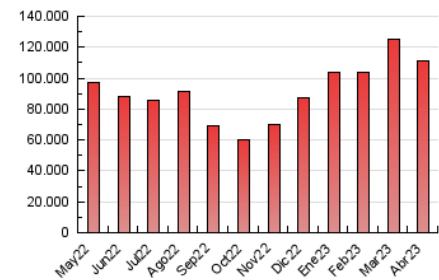

Páginas (x 1000)