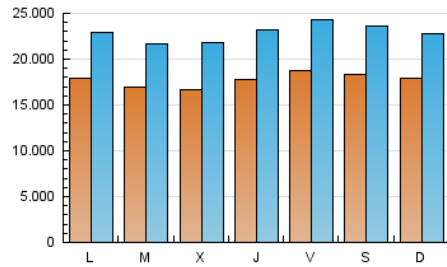

1. Cifras totales y promedios (Nacional e Internacional)

MES - AÑO	NAVEGADORES UNICOS	VISITAS	PAGINAS
Abril - 2023	17.857.325	68.727.548	111.423.034
PROMEDIO DIARIO	1.775.746	2.290.918	3.714.101
PROMEDIO LUNES-VIERNES	1.757.139	2.277.893	3.708.187
PROMEDIO SABADO-DOMINGO	1.812.959	2.316.969	3.725.930
PAGINAS / VISITAS	1,62		
DURACION MEDIA VISITAS	0:01:52		
DURACION MEDIA PAGINAS	0:02:59		

2. Secciones (Nacional e Internacional)

	PAGINAS	%
HOME	10.930.443	9.81 %
RESTO	100.492.591	90.19 %

3. Por día del mes (Nacional e Internacional)

Día	N. únicos	Visitas	Páginas	Día	N. únicos	Visitas	Páginas	Día	N. únicos	Visitas	Páginas
1	1.635.358	2.065.725	3.317.150	11	2.137.293	2.707.370	4.307.979	21	1.317.512	1.661.715	2.763.069
2	1.362.874	1.695.549	2.754.530	12	1.965.856	2.630.963	4.299.307	22	1.342.553	1.668.900	2.740.031
3	1.287.834	1.621.997	2.743.408	13	2.041.761	2.792.160	4.556.196	23	1.656.168	2.037.474	3.256.967
4	1.592.885	2.144.469	3.573.121	14	2.276.643	2.980.488	4.738.308	24	1.739.847	2.201.842	3.570.402
5	1.730.019	2.267.252	3.734.213	15	2.317.436	3.016.132	4.778.722	25	1.565.667	1.960.594	3.208.374
6	2.077.208	2.758.495	4.498.749	16	2.210.483	2.832.812	4.495.926	26	1.452.904	1.873.302	3.085.191
7	2.314.645	3.018.604	4.750.382	17	1.943.654	2.471.354	3.988.434	27	1.475.220	1.883.014	3.063.368
8	2.401.990	3.147.459	4.993.971	18	1.459.933	1.841.702	3.038.890	28	1.564.796	2.086.325	3.450.393
9	2.098.890	2.668.165	4.261.513	19	1.527.488	1.937.984	3.181.031	29	1.443.861	1.888.974	3.146.903
10	2.177.820	2.856.615	4.578.959	20	1.493.804	1.861.618	3.033.960	30	1.659.975	2.148.495	3.513.587

4. Gráficas (Nacional e Internacional)

4.1 Por día de la semana (promedio)

N. únicos / Visitas (x 100)

Páginas (x 100)

4.2 Por franja horaria (promedio)

Visitas_ (x 1000)

Páginas (x 1000)

4.3 Por meses