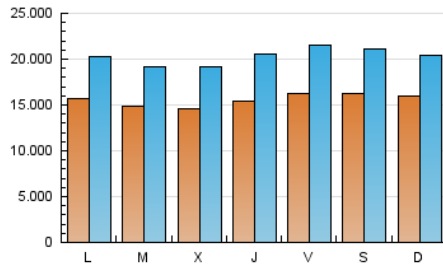

1. Cifras totales y promedios (Nacional)

MES - AÑO	NAVEGADORES UNICOS	VISITAS	PAGINAS
Abril - 2023	14.609.006	61.059.326	99.926.497
PROMEDIO DIARIO	1.562.774	2.035.311	3.330.883
PROMEDIO LUNES-VIERNES	1.537.364	2.014.005	3.313.441
PROMEDIO SABADO-DOMINGO	1.613.593	2.077.924	3.365.767
PAGINAS / VISITAS	1,64		
DURACION MEDIA VISITAS	0:01:55		
DURACION MEDIA PAGINAS	0:03:00		

2. Secciones (Nacional)

	PAGINAS	%
HOME	10.297.052	10.30 %
RESTO	89.629.445	89.70 %

3. Por día del mes (Nacional)

Día	N. únicos	Visitas	Páginas	Día	N. únicos	Visitas	Páginas	Día	N. únicos	Visitas	Páginas
1	1.447.912	1.844.138	2.989.857	11	1.829.250	2.339.785	3.768.702	21	1.136.716	1.448.617	2.443.984
2	1.188.557	1.490.163	2.453.601	12	1.686.859	2.292.792	3.796.690	22	1.198.180	1.499.980	2.483.810
3	1.101.495	1.397.873	2.407.906	13	1.819.086	2.514.456	4.133.046	23	1.477.550	1.830.270	2.950.861
4	1.403.289	1.910.901	3.218.663	14	2.043.463	2.699.946	4.325.166	24	1.529.042	1.954.429	3.206.964
5	1.492.757	1.982.139	3.313.600	15	2.145.456	2.804.078	4.456.544	25	1.364.597	1.726.315	2.861.556
6	1.723.681	2.337.001	3.869.663	16	2.043.711	2.629.072	4.185.040	26	1.310.063	1.701.087	2.824.208
7	1.937.162	2.567.329	4.077.111	17	1.766.474	2.257.419	3.665.805	27	1.333.341	1.712.604	2.802.578
8	2.055.700	2.723.699	4.346.693	18	1.332.140	1.687.572	2.802.848	28	1.400.450	1.881.350	3.131.482
9	1.825.403	2.342.216	3.773.339	19	1.341.281	1.716.850	2.849.807	29	1.275.702	1.686.029	2.836.555
10	1.894.367	2.511.651	4.062.157	20	1.301.765	1.639.974	2.706.893	30	1.477.762	1.929.591	3.181.368

4. Gráficas (Nacional)

4.1 Por día de la semana (promedio)

N. únicos / Visitas (x 100)

Páginas (x 100)

4.2 Por franja horaria (promedio)

Visitas_ (x 1000)

Páginas (x 1000)

4.3 Por meses