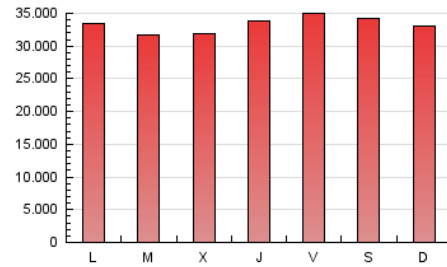

1. Cifras totales y promedios (Nacional)

MES - AÑO	NAVEGADORES UNICOS	VISITAS	PAGINAS
Abril - 2023	14.609.006	61.059.326	99.926.497
PROMEDIO DIARIO	1.562.774	2.035.311	3.330.883
PROMEDIO LUNES-VIERNES	1.537.364	2.014.005	3.313.441
PROMEDIO SABADO-DOMINGO	1.613.593	2.077.924	3.365.767
PAGINAS / VISITAS	1,64		
DURACION MEDIA VISITAS	0:01:55		
DURACION MEDIA PAGINAS	0:03:00		

2. Secciones (Nacional)

	PAGINAS	%
HOME	10.297.052	10.30 %
RESTO	89.629.445	89.70 %

3. Por día del mes (Nacional)

Día	N. únicos	Visitas	Páginas	Día	N. únicos	Visitas	Páginas	Día	N. únicos	Visitas	Páginas
1	1.447.912	1.844.138	2.989.857	11	1.829.250	2.339.785	3.768.702	21	1.136.716	1.448.617	2.443.984
2	1.188.557	1.490.163	2.453.601	12	1.686.859	2.292.792	3.796.690	22	1.198.180	1.499.980	2.483.810
3	1.101.495	1.397.873	2.407.906	13	1.819.086	2.514.456	4.133.046	23	1.477.550	1.830.270	2.950.861
4	1.403.289	1.910.901	3.218.663	14	2.043.463	2.699.946	4.325.166	24	1.529.042	1.954.429	3.206.964
5	1.492.757	1.982.139	3.313.600	15	2.145.456	2.804.078	4.456.544	25	1.364.597	1.726.315	2.861.556
6	1.723.681	2.337.001	3.869.663	16	2.043.711	2.629.072	4.185.040	26	1.310.063	1.701.087	2.824.208
7	1.937.162	2.567.329	4.077.111	17	1.766.474	2.257.419	3.665.805	27	1.333.341	1.712.604	2.802.578
8	2.055.700	2.723.699	4.346.693	18	1.332.140	1.687.572	2.802.848	28	1.400.450	1.881.350	3.131.482
9	1.825.403	2.342.216	3.773.339	19	1.341.281	1.716.850	2.849.807	29	1.275.702	1.686.029	2.836.555
10	1.894.367	2.511.651	4.062.157	20	1.301.765	1.639.974	2.706.893	30	1.477.762	1.929.591	3.181.368

4. Gráficas (Nacional)

4.1 Por día de la semana (promedio)

N. únicos / Visitas (x 100)

Páginas (x 100)

4.2 Por franja horaria (promedio)

Visitas_ (x 1000)

Páginas (x 1000)

4.3 Por meses