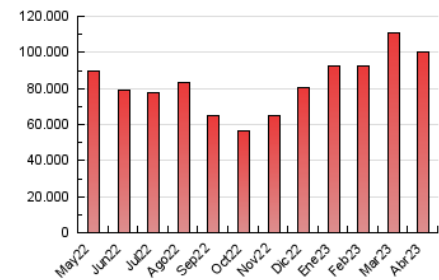

Páginas (x 1000)