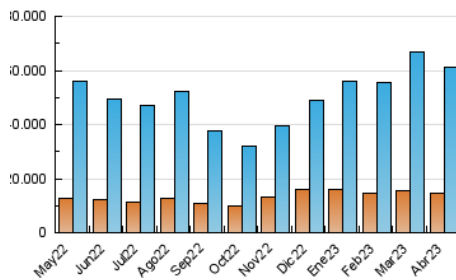

4.3 Por meses

N. únicos / Visitas (x 1000)