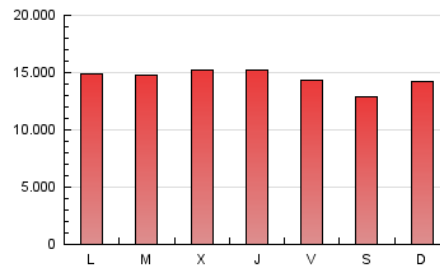

1. Cifras totales y promedios (Nacional e Internacional)

MES - AÑO	NAVEGADORES UNICOS	VISITAS	PAGINAS
Abril - 2021	5.728.408	18.727.519	43.670.151
PROMEDIO DIARIO	430.322	624.251	1.455.672
PROMEDIO LUNES-VIERNES	433.610	633.158	1.491.678
PROMEDIO SABADO-DOMINGO	421.280	599.755	1.356.656
PAGINAS / VISITAS	2,33		
DURACION MEDIA VISITAS	0:03:11		
DURACION MEDIA PAGINAS	0:02:23		

2. Secciones (Nacional e Internacional)

	PAGINAS	%
HOME	12.049.296	27.59 %
RESTO	31.620.855	72.41 %

3. Por día del mes (Nacional e Internacional)

Día	N. únicos	Visitas	Páginas	Día	N. únicos	Visitas	Páginas	Día	N. únicos	Visitas	Páginas
1	659.122	859.988	1.790.279	11	431.600	621.391	1.412.066	21	445.758	652.377	1.505.585
2	503.372	675.916	1.463.017	12	424.616	633.630	1.520.551	22	388.755	579.750	1.339.172
3	386.175	553.103	1.276.895	13	440.663	648.188	1.560.908	23	353.952	528.400	1.227.693
4	525.135	698.972	1.468.971	14	451.099	651.212	1.500.851	24	368.428	532.397	1.203.770
5	415.547	618.759	1.489.559	15	486.438	688.740	1.556.309	25	380.224	560.965	1.340.704
6	362.406	571.560	1.487.158	16	480.438	687.269	1.522.878	26	398.531	609.969	1.534.753
7	397.512	618.451	1.590.803	17	412.680	586.164	1.300.552	27	393.158	593.127	1.443.518
8	455.231	649.547	1.532.748	18	454.485	644.003	1.463.646	28	431.223	631.965	1.508.357
9	494.243	701.311	1.633.347	19	414.799	604.191	1.432.328	29	393.469	590.516	1.404.261
10	411.510	601.045	1.386.640	20	372.585	569.745	1.440.934	30	376.507	564.868	1.331.898

4. Gráficas (Nacional e Internacional)

4.1 Por día de la semana (promedio)

N. únicos / Visitas (x 100)

Páginas (x 100)

4.2 Por franja horaria (promedio)

Visitas (x 1000)

Páginas (x 1000)

4.3 Por meses