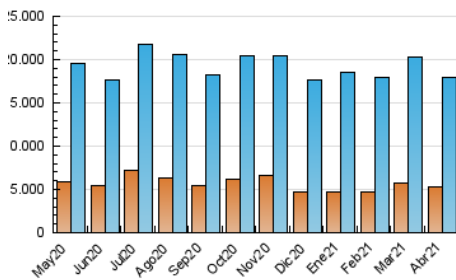

4.3 Por meses

N. únicos / Visitas (x 1000)