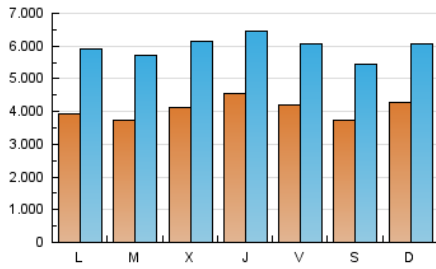

1. Cifras totales y promedios (Nacional)

MES - AÑO	NAVEGADORES UNICOS	VISITAS	PAGINAS
Abril - 2021	5.302.070	17.950.639	42.114.753
PROMEDIO DIARIO	410.084	598.355	1.403.825
PROMEDIO LUNES-VIERNES	413.349	607.020	1.438.473
PROMEDIO SABADO-DOMINGO	401.103	574.524	1.308.544
PAGINAS / VISITAS	2,35		
DURACION MEDIA VISITAS	0:03:13		
DURACION MEDIA PAGINAS	0:02:23		

2. Secciones (Nacional)

	PAGINAS	%
HOME	11.593.936	27.53 %
RESTO	30.520.817	72.47 %

3. Por día del mes (Nacional)

Día	N. únicos	Visitas	Páginas	Día	N. únicos	Visitas	Páginas	Día	N. únicos	Visitas	Páginas
1	633.034	827.375	1.725.572	11	413.267	597.801	1.364.491	21	427.176	628.030	1.455.799
2	481.956	649.044	1.410.705	12	405.504	608.371	1.466.672	22	370.351	555.585	1.290.225
3	368.020	529.760	1.230.464	13	421.167	622.699	1.508.552	23	333.810	502.754	1.178.201
4	502.745	671.414	1.417.077	14	431.546	625.843	1.450.316	24	345.522	504.979	1.157.189
5	395.838	593.487	1.438.136	15	466.360	662.895	1.503.661	25	356.882	532.677	1.289.683
6	343.943	546.897	1.433.867	16	459.399	660.772	1.471.135	26	373.781	579.148	1.474.450
7	377.954	592.633	1.536.504	17	395.668	564.391	1.258.018	27	374.211	568.298	1.391.540
8	432.528	620.862	1.475.899	18	436.226	620.579	1.415.435	28	412.836	607.750	1.456.102
9	469.934	670.660	1.573.402	19	394.921	578.371	1.379.281	29	374.212	565.347	1.352.492
10	390.497	574.591	1.335.994	20	354.443	545.829	1.389.717	30	358.776	541.797	1.284.174

4. Gráficas (Nacional)

4.1 Por día de la semana (promedio)

N. únicos / Visitas (x 100)

Páginas (x 100)

4.2 Por franja horaria (promedio)

Visitas (x 1000)

Páginas (x 1000)

4.3 Por meses