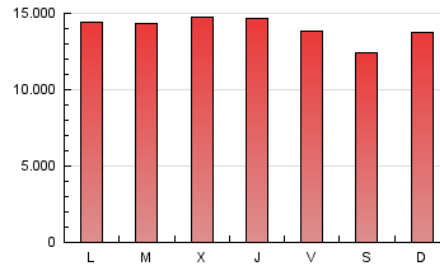

1. Cifras totales y promedios (Nacional)

MES - AÑO	NAVEGADORES UNICOS	VISITAS	PAGINAS
Abril - 2021	5.302.070	17.950.639	42.114.753
PROMEDIO DIARIO	410.084	598.355	1.403.825
PROMEDIO LUNES-VIERNES	413.349	607.020	1.438.473
PROMEDIO SABADO-DOMINGO	401.103	574.524	1.308.544
PAGINAS / VISITAS	2,35		
DURACION MEDIA VISITAS	0:03:13		
DURACION MEDIA PAGINAS	0:02:23		

2. Secciones (Nacional)

	PAGINAS	%
HOME	11.593.936	27.53 %
RESTO	30.520.817	72.47 %

3. Por día del mes (Nacional)

Día	N. únicos	Visitas	Páginas	Día	N. únicos	Visitas	Páginas	Día	N. únicos	Visitas	Páginas
1	633.034	827.375	1.725.572	11	413.267	597.801	1.364.491	21	427.176	628.030	1.455.799
2	481.956	649.044	1.410.705	12	405.504	608.371	1.466.672	22	370.351	555.585	1.290.225
3	368.020	529.760	1.230.464	13	421.167	622.699	1.508.552	23	333.810	502.754	1.178.201
4	502.745	671.414	1.417.077	14	431.546	625.843	1.450.316	24	345.522	504.979	1.157.189
5	395.838	593.487	1.438.136	15	466.360	662.895	1.503.661	25	356.882	532.677	1.289.683
6	343.943	546.897	1.433.867	16	459.399	660.772	1.471.135	26	373.781	579.148	1.474.450
7	377.954	592.633	1.536.504	17	395.668	564.391	1.258.018	27	374.211	568.298	1.391.540
8	432.528	620.862	1.475.899	18	436.226	620.579	1.415.435	28	412.836	607.750	1.456.102
9	469.934	670.660	1.573.402	19	394.921	578.371	1.379.281	29	374.212	565.347	1.352.492
10	390.497	574.591	1.335.994	20	354.443	545.829	1.389.717	30	358.776	541.797	1.284.174

4. Gráficas (Nacional)

4.1 Por día de la semana (promedio)

N. únicos / Visitas (x 100)

Páginas (x 100)

4.2 Por franja horaria (promedio)

Visitas (x 1000)

Páginas (x 1000)

4.3 Por meses