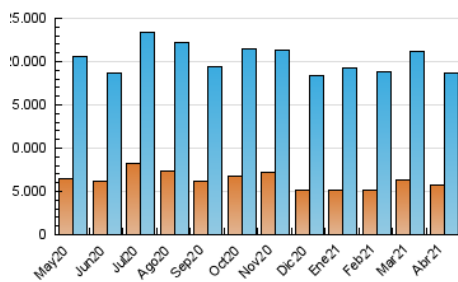

4.3 Por meses

N. únicos / Visitas (x 1000)