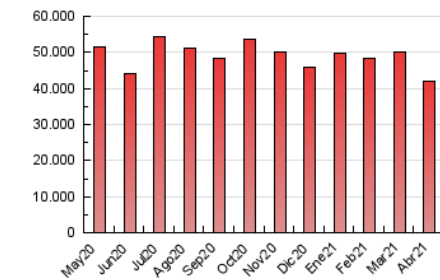

1. Cifras totales y promedios (Nacional)

MES - AÑO	NAVEGADORES UNICOS	VISITAS	PAGINAS
Abril - 2021	5.302.070	17.950.639	42.114.753
PROMEDIO DIARIO	410.084	598.355	1.403.825
PROMEDIO LUNES-VIERNES	413.349	607.020	1.438.473
PROMEDIO SABADO-DOMINGO	401.103	574.524	1.308.544
PAGINAS / VISITAS	2,35		
DURACION MEDIA VISITAS	0:03:13		
DURACION MEDIA PAGINAS	0:02:23		

2. Secciones (Nacional)

	PAGINAS	%
HOME	11.593.936	27.53 %
RESTO	30.520.817	72.47 %

3. Por día del mes (Nacional)

Día	N. únicos	Visitas	Páginas	Día	N. únicos	Visitas	Páginas	Día	N. únicos	Visitas	Páginas
1	633.034	827.375	1.725.572	11	413.267	597.801	1.364.491	21	427.176	628.030	1.455.799
2	481.956	649.044	1.410.705	12	405.504	608.371	1.466.672	22	370.351	555.585	1.290.225
3	368.020	529.760	1.230.464	13	421.167	622.699	1.508.552	23	333.810	502.754	1.178.201
4	502.745	671.414	1.417.077	14	431.546	625.843	1.450.316	24	345.522	504.979	1.157.189
5	395.838	593.487	1.438.136	15	466.360	662.895	1.503.661	25	356.882	532.677	1.289.683
6	343.943	546.897	1.433.867	16	459.399	660.772	1.471.135	26	373.781	579.148	1.474.450
7	377.954	592.633	1.536.504	17	395.668	564.391	1.258.018	27	374.211	568.298	1.391.540
8	432.528	620.862	1.475.899	18	436.226	620.579	1.415.435	28	412.836	607.750	1.456.102
9	469.934	670.660	1.573.402	19	394.921	578.371	1.379.281	29	374.212	565.347	1.352.492
10	390.497	574.591	1.335.994	20	354.443	545.829	1.389.717	30	358.776	541.797	1.284.174

4. Gráficas (Nacional)

4.1 Por día de la semana (promedio)

N. únicos / Visitas (x 100)

Páginas (x 100)

4.2 Por franja horaria (promedio)

Visitas (x 1000)

Páginas (x 1000)

4.3 Por meses

N. únicos / Visitas (x 1000)

Páginas (x 1000)

5. Observaciones

Este Medio Electrónico de Comunicación ha sido medido por la herramienta Google Analytics de Google

6. Definiciones básicas (Para más información ver Normas Técnicas para el Control de los Medios Electrónicos de Comunicación)