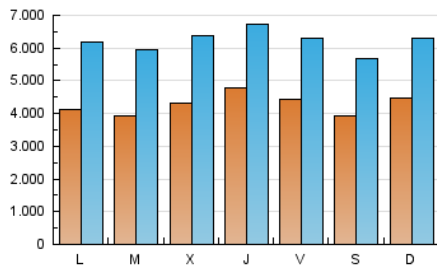

1. Cifras totales y promedios (Nacional e Internacional)

MES - AÑO	NAVEGADORES UNICOS	VISITAS	PAGINAS
Abril - 2021	5.728.408	18.727.519	43.670.151
PROMEDIO DIARIO	430.322	624.251	1.455.672
PROMEDIO LUNES-VIERNES	433.610	633.158	1.491.678
PROMEDIO SABADO-DOMINGO	421.280	599.755	1.356.656
PAGINAS / VISITAS	2,33		
DURACION MEDIA VISITAS	0:03:11		
DURACION MEDIA PAGINAS	0:02:23		

2. Secciones (Nacional e Internacional)

	PAGINAS	%
HOME	12.049.296	27.59 %
RESTO	31.620.855	72.41 %

3. Por día del mes (Nacional e Internacional)

Día	N. únicos	Visitas	Páginas	Día	N. únicos	Visitas	Páginas	Día	N. únicos	Visitas	Páginas
1	659.122	859.988	1.790.279	11	431.600	621.391	1.412.066	21	445.758	652.377	1.505.585
2	503.372	675.916	1.463.017	12	424.616	633.630	1.520.551	22	388.755	579.750	1.339.172
3	386.175	553.103	1.276.895	13	440.663	648.188	1.560.908	23	353.952	528.400	1.227.693
4	525.135	698.972	1.468.971	14	451.099	651.212	1.500.851	24	368.428	532.397	1.203.770
5	415.547	618.759	1.489.559	15	486.438	688.740	1.556.309	25	380.224	560.965	1.340.704
6	362.406	571.560	1.487.158	16	480.438	687.269	1.522.878	26	398.531	609.969	1.534.753
7	397.512	618.451	1.590.803	17	412.680	586.164	1.300.552	27	393.158	593.127	1.443.518
8	455.231	649.547	1.532.748	18	454.485	644.003	1.463.646	28	431.223	631.965	1.508.357
9	494.243	701.311	1.633.347	19	414.799	604.191	1.432.328	29	393.469	590.516	1.404.261
10	411.510	601.045	1.386.640	20	372.585	569.745	1.440.934	30	376.507	564.868	1.331.898

4. Gráficas (Nacional e Internacional)

4.1 Por día de la semana (promedio)

N. únicos / Visitas (x 100)

Páginas (x 100)

4.2 Por franja horaria (promedio)

Visitas (x 1000)

Páginas (x 1000)

4.3 Por meses