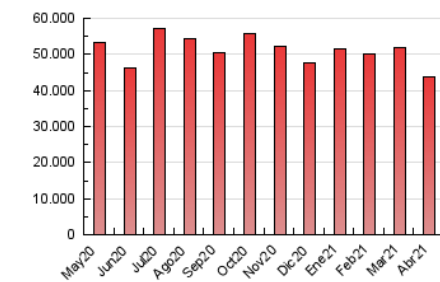

Páginas (x 1000)