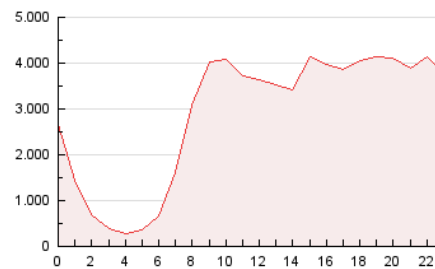

2. Secciones (Nacional)

	PAGINAS	%
HOME	17.539.971	27.43 %
RESTO	46.407.443	72.57 %

3. Por día del mes (Nacional)

Día	N. únicos	Visitas	Páginas	Día	N. únicos	Visitas	Páginas	Día	N. únicos	Visitas	Páginas
1	644.289	993.486	2.711.003	11	531.093	793.875	2.052.785	21	496.864	757.617	1.954.889
2	696.559	1.036.692	2.661.121	12	552.671	830.812	2.087.386	22	577.988	836.639	2.080.249
3	667.178	990.813	2.408.200	13	550.988	832.767	2.153.215	23	461.645	675.943	1.774.118
4	840.670	1.154.342	2.523.789	14	432.408	667.247	1.815.688	24	446.745	671.583	1.815.452
5	751.577	1.062.735	2.343.900	15	464.909	704.343	1.863.059	25	444.343	666.729	1.688.750
6	705.855	1.049.907	2.580.436	16	491.854	720.038	1.889.598	26	474.819	701.919	1.760.484
7	866.523	1.211.106	2.710.659	17	467.357	707.768	1.885.412	27	538.850	767.709	1.888.800
8	769.453	1.081.965	2.555.713	18	637.623	915.573	2.230.819	28	492.699	738.173	1.943.732
9	736.891	1.068.282	2.589.377	19	665.174	924.602	2.068.622	29	415.825	643.271	1.782.919
10	621.722	917.108	2.293.359	20	548.455	796.604	1.946.654	30	429.506	667.723	1.887.226

4. Gráficas (Nacional)

4.1 Por día de la semana (promedio)

N. únicos / Visitas (x 100)

Páginas (x 100)

4.2 Por franja horaria (promedio)

Visitas (x 1000)

Páginas (x 1000)

4.3 Por meses

N. únicos / Visitas (x 1000)

Páginas (x 1000)

5. Observaciones

Este Medio Electrónico de Comunicación ha sido medido por la herramienta Google Analytics de Google

6. Definiciones básicas (Para más información ver Normas Técnicas para el Control de los Medios Electrónicos de Comunicación)