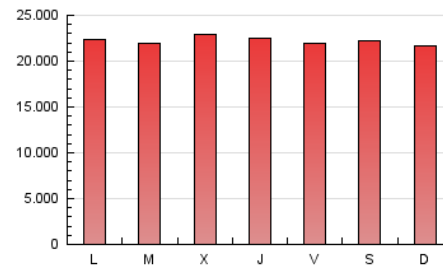

1. Cifras totales y promedios (Nacional e Internacional)

MES - AÑO	NAVEGADORES UNICOS	VISITAS	PAGINAS
Abril - 2020	9.101.193	27.120.257	66.780.896
PROMEDIO DIARIO	623.337	904.009	2.226.030
PROMEDIO LUNES-VIERNES	610.266	892.166	2.238.706
PROMEDIO SABADO-DOMINGO	659.283	936.575	2.191.170
PAGINAS / VISITAS	2,46		
DURACION MEDIA VISITAS	0:03:05		
DURACION MEDIA PAGINAS	0:02:06		

2. Secciones (Nacional e Internacional)

	PAGINAS	%
HOME	18.217.193	27.28 %
RESTO	48.563.703	72.72 %

3. Por día del mes (Nacional e Internacional)

Día	N. únicos	Visitas	Páginas	Día	N. únicos	Visitas	Páginas	Día	N. únicos	Visitas	Páginas
1	698.614	1.059.301	2.838.260	11	571.669	842.440	2.142.533	21	528.197	796.493	2.031.489
2	750.027	1.101.731	2.785.291	12	602.925	889.753	2.192.251	22	610.914	877.173	2.159.795
3	726.398	1.061.067	2.529.036	13	596.021	886.721	2.252.632	23	492.431	713.702	1.846.993
4	915.117	1.239.200	2.659.725	14	470.126	713.272	1.903.671	24	474.597	706.231	1.885.917
5	829.431	1.151.096	2.482.765	15	500.589	748.177	1.947.684	25	471.408	700.111	1.752.296
6	772.832	1.127.820	2.714.995	16	527.265	763.220	1.973.509	26	503.280	736.576	1.827.442
7	928.266	1.283.709	2.837.083	17	499.420	747.724	1.965.595	27	571.267	806.879	1.962.604
8	824.849	1.147.663	2.674.254	18	675.732	961.717	2.318.279	28	524.630	777.175	2.019.699
9	784.999	1.126.495	2.699.634	19	704.699	971.709	2.154.068	29	446.091	680.153	1.856.092
10	662.491	966.690	2.388.593	20	581.339	836.972	2.024.537	30	454.494	699.287	1.954.174

4. Gráficas (Nacional e Internacional)

4.1 Por día de la semana (promedio)

N. únicos / Visitas (x 100)

Páginas (x 100)

4.2 Por franja horaria (promedio)

Visitas (x 1000)

Páginas (x 1000)

4.3 Por meses