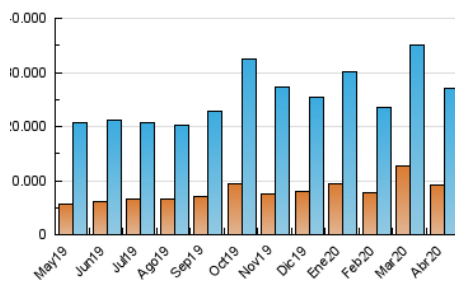

4.3 Por meses

N. únicos / Visitas (x 1000)