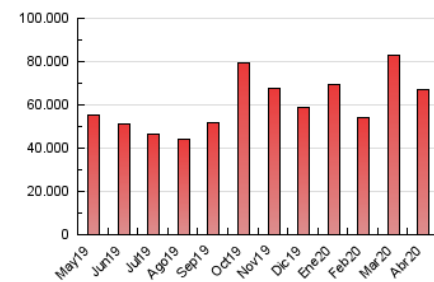

Páginas (x 1000)