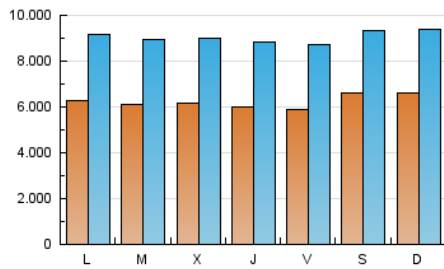

1. Cifras totales y promedios (Nacional e Internacional)

MES - AÑO	NAVEGADORES UNICOS	VISITAS	PAGINAS
Abril - 2020	9.101.193	27.120.257	66.780.896
PROMEDIO DIARIO	623.337	904.009	2.226.030
PROMEDIO LUNES-VIERNES	610.266	892.166	2.238.706
PROMEDIO SABADO-DOMINGO	659.283	936.575	2.191.170
PAGINAS / VISITAS	2,46		
DURACION MEDIA VISITAS	0:03:05		
DURACION MEDIA PAGINAS	0:02:06		

2. Secciones (Nacional e Internacional)

	PAGINAS	%
HOME	18.217.193	27.28 %
RESTO	48.563.703	72.72 %

3. Por día del mes (Nacional e Internacional)

Día	N. únicos	Visitas	Páginas	Día	N. únicos	Visitas	Páginas	Día	N. únicos	Visitas	Páginas
1	698.614	1.059.301	2.838.260	11	571.669	842.440	2.142.533	21	528.197	796.493	2.031.489
2	750.027	1.101.731	2.785.291	12	602.925	889.753	2.192.251	22	610.914	877.173	2.159.795
3	726.398	1.061.067	2.529.036	13	596.021	886.721	2.252.632	23	492.431	713.702	1.846.993
4	915.117	1.239.200	2.659.725	14	470.126	713.272	1.903.671	24	474.597	706.231	1.885.917
5	829.431	1.151.096	2.482.765	15	500.589	748.177	1.947.684	25	471.408	700.111	1.752.296
6	772.832	1.127.820	2.714.995	16	527.265	763.220	1.973.509	26	503.280	736.576	1.827.442
7	928.266	1.283.709	2.837.083	17	499.420	747.724	1.965.595	27	571.267	806.879	1.962.604
8	824.849	1.147.663	2.674.254	18	675.732	961.717	2.318.279	28	524.630	777.175	2.019.699
9	784.999	1.126.495	2.699.634	19	704.699	971.709	2.154.068	29	446.091	680.153	1.856.092
10	662.491	966.690	2.388.593	20	581.339	836.972	2.024.537	30	454.494	699.287	1.954.174

4. Gráficas (Nacional e Internacional)

4.1 Por día de la semana (promedio)

N. únicos / Visitas (x 100)

Páginas (x 100)

4.2 Por franja horaria (promedio)

Visitas (x 1000)

Páginas (x 1000)

4.3 Por meses