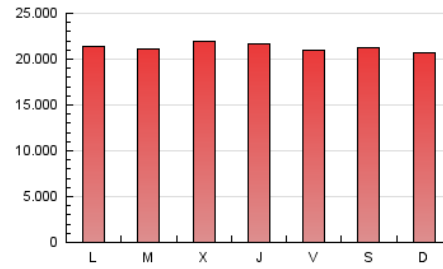

1. Cifras totales y promedios (Nacional)

MES - AÑO	NAVEGADORES UNICOS	VISITAS	PAGINAS
Abril - 2020	8.084.002	25.587.371	63.947.414
PROMEDIO DIARIO	580.751	852.912	2.131.580
PROMEDIO LUNES-VIERNES	569.298	842.581	2.145.040
PROMEDIO SABADO-DOMINGO	612.246	881.323	2.094.567
PAGINAS / VISITAS	2,50		
DURACION MEDIA VISITAS	0:03:09		
DURACION MEDIA PAGINAS	0:02:06		

2. Secciones (Nacional)

	PAGINAS	%
HOME	17.539.971	27.43 %
RESTO	46.407.443	72.57 %

3. Por día del mes (Nacional)

Día	N. únicos	Visitas	Páginas	Día	N. únicos	Visitas	Páginas	Día	N. únicos	Visitas	Páginas
1	644.289	993.486	2.711.003	11	531.093	793.875	2.052.785	21	496.864	757.617	1.954.889
2	696.559	1.036.692	2.661.121	12	552.671	830.812	2.087.386	22	577.988	836.639	2.080.249
3	667.178	990.813	2.408.200	13	550.988	832.767	2.153.215	23	461.645	675.943	1.774.118
4	840.670	1.154.342	2.523.789	14	432.408	667.247	1.815.688	24	446.745	671.583	1.815.452
5	751.577	1.062.735	2.343.900	15	464.909	704.343	1.863.059	25	444.343	666.729	1.688.750
6	705.855	1.049.907	2.580.436	16	491.854	720.038	1.889.598	26	474.819	701.919	1.760.484
7	866.523	1.211.106	2.710.659	17	467.357	707.768	1.885.412	27	538.850	767.709	1.888.800
8	769.453	1.081.965	2.555.713	18	637.623	915.573	2.230.819	28	492.699	738.173	1.943.732
9	736.891	1.068.282	2.589.377	19	665.174	924.602	2.068.622	29	415.825	643.271	1.782.919
10	621.722	917.108	2.293.359	20	548.455	796.604	1.946.654	30	429.506	667.723	1.887.226

4. Gráficas (Nacional)

4.1 Por día de la semana (promedio)

N. únicos / Visitas (x 100)

Páginas (x 100)

4.2 Por franja horaria (promedio)

Visitas (x 1000)

Páginas (x 1000)

4.3 Por meses