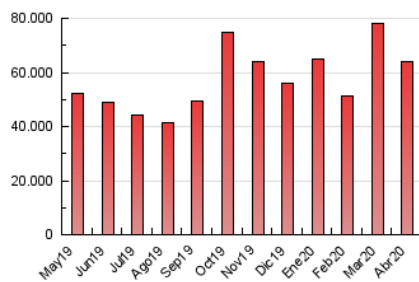

Páginas (x 1000)