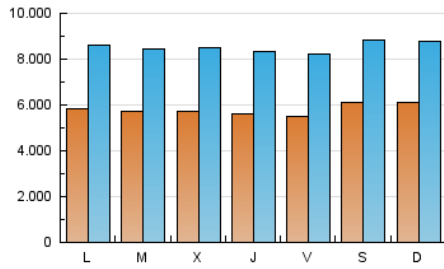

1. Cifras totales y promedios (Nacional)

MES - AÑO	NAVEGADORES UNICOS	VISITAS	PAGINAS
Abril - 2020	8.084.002	25.587.371	63.947.414
PROMEDIO DIARIO	580.751	852.912	2.131.580
PROMEDIO LUNES-VIERNES	569.298	842.581	2.145.040
PROMEDIO SABADO-DOMINGO	612.246	881.323	2.094.567
PAGINAS / VISITAS	2,50		
DURACION MEDIA VISITAS	0:03:09		
DURACION MEDIA PAGINAS	0:02:06		

2. Secciones (Nacional)

	PAGINAS	%
HOME	17.539.971	27.43 %
RESTO	46.407.443	72.57 %

3. Por día del mes (Nacional)

Día	N. únicos	Visitas	Páginas	Día	N. únicos	Visitas	Páginas	Día	N. únicos	Visitas	Páginas
1	644.289	993.486	2.711.003	11	531.093	793.875	2.052.785	21	496.864	757.617	1.954.889
2	696.559	1.036.692	2.661.121	12	552.671	830.812	2.087.386	22	577.988	836.639	2.080.249
3	667.178	990.813	2.408.200	13	550.988	832.767	2.153.215	23	461.645	675.943	1.774.118
4	840.670	1.154.342	2.523.789	14	432.408	667.247	1.815.688	24	446.745	671.583	1.815.452
5	751.577	1.062.735	2.343.900	15	464.909	704.343	1.863.059	25	444.343	666.729	1.688.750
6	705.855	1.049.907	2.580.436	16	491.854	720.038	1.889.598	26	474.819	701.919	1.760.484
7	866.523	1.211.106	2.710.659	17	467.357	707.768	1.885.412	27	538.850	767.709	1.888.800
8	769.453	1.081.965	2.555.713	18	637.623	915.573	2.230.819	28	492.699	738.173	1.943.732
9	736.891	1.068.282	2.589.377	19	665.174	924.602	2.068.622	29	415.825	643.271	1.782.919
10	621.722	917.108	2.293.359	20	548.455	796.604	1.946.654	30	429.506	667.723	1.887.226

4. Gráficas (Nacional)

4.1 Por día de la semana (promedio)

N. únicos / Visitas (x 100)

Páginas (x 100)

4.2 Por franja horaria (promedio)

Visitas (x 1000)

Páginas (x 1000)

4.3 Por meses