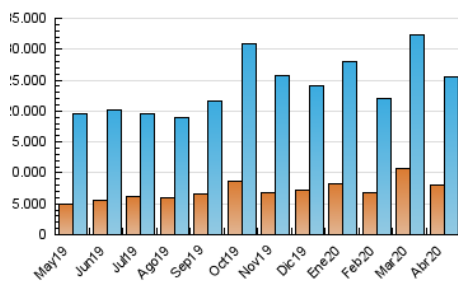

4.3 Por meses

N. únicos / Visitas (x 1000)