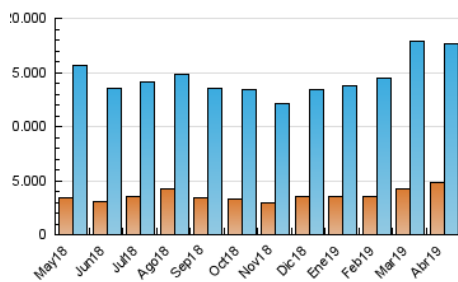

#### 3. Por día del mes (Nacional)

Día	N. únicos	Visitas	Páginas	Día	N. únicos	Visitas	Páginas	Día	N. únicos	Visitas	Páginas
1	434.142	624.564	1.515.924	11	415.356	600.768	1.584.042	21	442.810	630.921	1.536.504
2	464.074	669.478	1.672.422	12	392.889	569.500	1.414.926	22	369.151	543.040	1.414.298
3	352.064	546.988	1.640.464	13	361.535	515.736	1.278.855	23	351.727	542.766	1.537.169
4	308.967	475.204	1.442.070	14	413.500	580.833	1.397.340	24	541.551	758.666	1.943.593
5	346.436	530.001	1.506.916	15	402.092	598.609	1.642.143	25	391.722	589.048	1.746.164
6	341.336	512.316	1.386.686	16	356.809	527.301	1.404.672	26	405.088	580.904	1.490.933
7	324.486	486.684	1.299.299	17	351.831	528.044	1.457.691	27	453.045	636.570	1.510.258
8	337.373	520.041	1.408.171	18	364.466	537.739	1.425.878	28	546.109	834.584	2.160.435
9	323.941	513.467	1.547.035	19	358.391	511.793	1.295.913	29	548.788	840.786	2.425.054
10	424.130	611.435	1.633.268	20	397.443	558.907	1.329.425	30	417.261	629.806	1.759.080

##### 4.1 Por día de la semana (promedio)

N. únicos / Visitas (x 100)

Páginas (x 100)

##### 4.2 Por franja horaria (promedio)

Visitas (x 1000)

Páginas (x 1000)

##### 4.3 Por meses

N. únicos / Visitas (x 1000)

Páginas (x 1000)