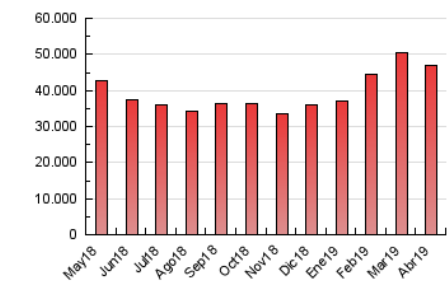

#### 3. Por día del mes (Nacional)

Día	N. únicos	Visitas	Páginas	Día	N. únicos	Visitas	Páginas	Día	N. únicos	Visitas	Páginas
1	434.142	624.564	1.515.924	11	415.356	600.768	1.584.042	21	442.810	630.921	1.536.504
2	464.074	669.478	1.672.422	12	392.889	569.500	1.414.926	22	369.151	543.040	1.414.298
3	352.064	546.988	1.640.464	13	361.535	515.736	1.278.855	23	351.727	542.766	1.537.169
4	308.967	475.204	1.442.070	14	413.500	580.833	1.397.340	24	541.551	758.666	1.943.593
5	346.436	530.001	1.506.916	15	402.092	598.609	1.642.143	25	391.722	589.048	1.746.164
6	341.336	512.316	1.386.686	16	356.809	527.301	1.404.672	26	405.088	580.904	1.490.933
7	324.486	486.684	1.299.299	17	351.831	528.044	1.457.691	27	453.045	636.570	1.510.258
8	337.373	520.041	1.408.171	18	364.466	537.739	1.425.878	28	546.109	834.584	2.160.435
9	323.941	513.467	1.547.035	19	358.391	511.793	1.295.913	29	548.788	840.786	2.425.054
10	424.130	611.435	1.633.268	20	397.443	558.907	1.329.425	30	417.261	629.806	1.759.080

##### 4.1 Por día de la semana (promedio)

N. únicos / Visitas (x 100)

Páginas (x 100)

##### 4.2 Por franja horaria (promedio)

Visitas (x 1000)

Páginas (x 1000)

##### 4.3 Por meses

N. únicos / Visitas (x 1000)

Páginas (x 1000)