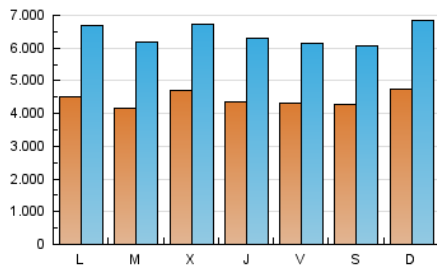

4. Gráficas (Nacional e Internacional)

4.1 Por día de la semana (promedio)

N. únicos / Visitas (x 100)