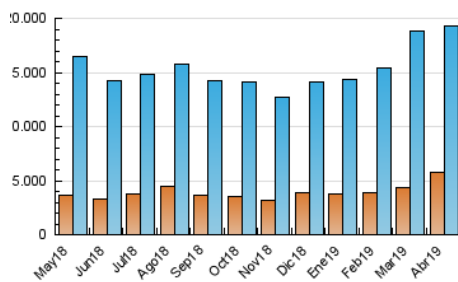

### 3. Por día del mes (Nacional e Internacional)

Día	N. únicos	Visitas	Páginas	Día	N. únicos	Visitas	Páginas	Día	N. únicos	Visitas	Páginas
1	469.220	669.653	1.610.987	11	460.861	657.260	1.702.465	21	480.520	677.479	1.632.058
2	507.665	724.319	1.790.543	12	493.369	685.028	1.592.862	22	390.109	571.790	1.488.614
3	383.814	589.401	1.753.088	13	413.191	576.055	1.388.495	23	371.325	571.052	1.617.145
4	343.440	519.548	1.553.768	14	448.366	624.941	1.490.451	24	657.326	891.620	2.179.352
5	366.270	558.984	1.586.822	15	448.047	656.811	1.776.817	25	555.594	774.743	2.034.312
6	359.912	539.071	1.458.767	16	386.762	568.189	1.510.533	26	448.196	632.721	1.593.985
7	344.135	513.909	1.368.153	17	377.860	564.322	1.557.639	27	509.842	704.190	1.631.579
8	360.645	552.330	1.486.536	18	387.085	570.300	1.514.343	28	618.021	921.147	2.341.295
9	348.263	547.375	1.638.776	19	412.016	574.324	1.410.332	29	581.086	887.466	2.565.528
10	456.124	653.037	1.734.471	20	432.641	602.823	1.422.237	30	458.373	682.895	1.880.362

4. Gráficas (Nacional e Internacional)

4.1 Por día de la semana (promedio)

N. únicos / Visitas (x 100)

Páginas (x 100)

4.2 Por franja horaria (promedio)

Visitas (x 1000)

Páginas (x 1000)

4.3 Por meses

N. únicos / Visitas (x 1000)

Páginas (x 1000)