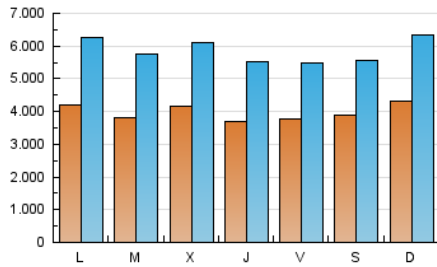

4. Gráficas (Nacional)

4.1 Por día de la semana (promedio)

N. únicos / Visitas (x 100)