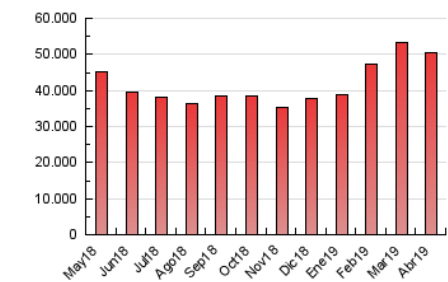

Páginas (x 1000)