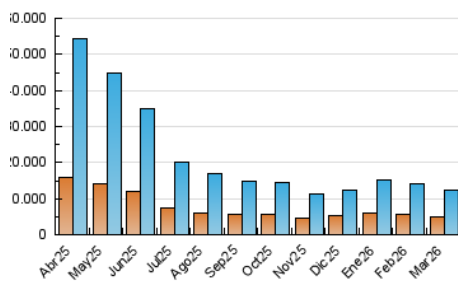

4.3 Por meses

N. únicos / Visitas (x 1000)