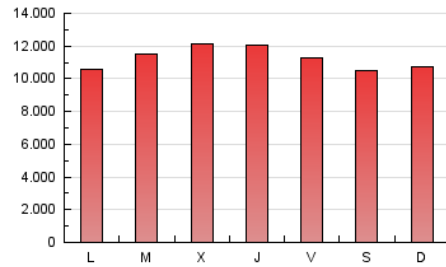

1. Cifras totales y promedios (Nacional e Internacional)

MES - AÑO	NAVEGADORES UNICOS	VISITAS	PAGINAS
Marzo - 2026	4.829.646	12.283.522	34.436.260
PROMEDIO DIARIO	303.731	404.513	1.122.088
PROMEDIO LUNES-VIERNES	309.639	412.786	1.146.703
PROMEDIO SABADO-DOMINGO	289.292	384.287	1.061.919
PAGINAS / VISITAS	2,77		
DURACION MEDIA VISITAS	0:04:28		
TIEMPO INTERACCIÓN MEDIO	0:01:35		

2. Secciones (Nacional e Internacional)

	PAGINAS	%
HOME	8.581.964	24.67 %
RESTO	26.202.769	75.33 %

3. Por día del mes (Nacional e Internacional)

Día	N. únicos	Visitas	Páginas	Día	N. únicos	Visitas	Páginas	Día	N. únicos	Visitas	Páginas
1	271.574	381.333	1.115.824	11	341.056	451.314	1.223.561	21	287.292	371.708	985.614
2	280.383	394.449	1.121.985	12	327.108	435.368	1.197.796	22	260.076	353.687	1.033.054
3	321.488	446.482	1.267.208	13	342.414	447.407	1.155.139	23	259.695	354.248	1.035.317
4	335.488	457.576	1.271.096	14	348.926	447.902	1.165.699	24	324.457	417.879	1.118.509
5	351.529	469.260	1.308.017	15	322.757	434.526	1.175.769	25	349.494	446.739	1.192.978
6	332.421	442.200	1.238.849	16	277.295	376.341	1.064.998	26	317.740	411.807	1.168.173
7	282.014	380.030	1.060.340	17	293.351	391.290	1.072.292	27	285.750	372.649	1.056.150
8	281.210	375.373	1.028.247	18	297.866	410.061	1.160.898	28	274.721	355.327	987.457
9	300.853	404.609	1.115.053	19	293.561	393.023	1.135.463	29	275.054	358.701	1.005.271
10	378.477	484.636	1.276.811	20	298.082	396.398	1.075.496	30	233.025	314.140	935.265
								31	270.519	363.426	1.036.404

4. Gráficas (Nacional e Internacional)

4.1 Por día de la semana (promedio)

N. únicos / Visitas (x 100)

Páginas (x 100)

4.2 Por franja horaria (promedio)

Visitas_ (x 1000)

Páginas (x 1000)

4.3 Por meses