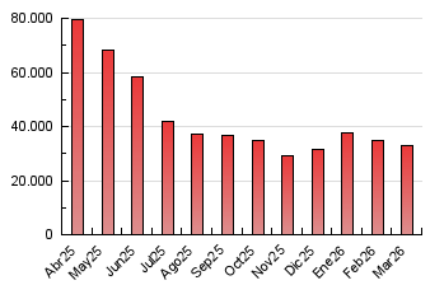

Páginas (x 1000)