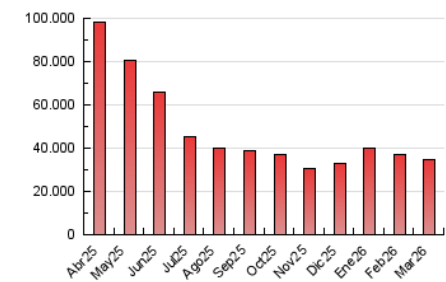

Páginas (x 1000)