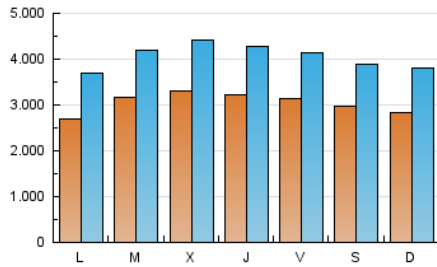

1. Cifras totales y promedios (Nacional e Internacional)

MES - AÑO	NAVEGADORES UNICOS	VISITAS	PAGINAS
Marzo - 2026	4.829.646	12.283.522	34.436.260
PROMEDIO DIARIO	303.731	404.513	1.122.088
PROMEDIO LUNES-VIERNES	309.639	412.786	1.146.703
PROMEDIO SABADO-DOMINGO	289.292	384.287	1.061.919
PAGINAS / VISITAS	2,77		
DURACION MEDIA VISITAS	0:04:28		
TIEMPO INTERACCIÓN MEDIO	0:01:35		

2. Secciones (Nacional e Internacional)

	PAGINAS	%
HOME	8.581.964	24.67 %
RESTO	26.202.769	75.33 %

3. Por día del mes (Nacional e Internacional)

Día	N. únicos	Visitas	Páginas	Día	N. únicos	Visitas	Páginas	Día	N. únicos	Visitas	Páginas
1	271.574	381.333	1.115.824	11	341.056	451.314	1.223.561	21	287.292	371.708	985.614
2	280.383	394.449	1.121.985	12	327.108	435.368	1.197.796	22	260.076	353.687	1.033.054
3	321.488	446.482	1.267.208	13	342.414	447.407	1.155.139	23	259.695	354.248	1.035.317
4	335.488	457.576	1.271.096	14	348.926	447.902	1.165.699	24	324.457	417.879	1.118.509
5	351.529	469.260	1.308.017	15	322.757	434.526	1.175.769	25	349.494	446.739	1.192.978
6	332.421	442.200	1.238.849	16	277.295	376.341	1.064.998	26	317.740	411.807	1.168.173
7	282.014	380.030	1.060.340	17	293.351	391.290	1.072.292	27	285.750	372.649	1.056.150
8	281.210	375.373	1.028.247	18	297.866	410.061	1.160.898	28	274.721	355.327	987.457
9	300.853	404.609	1.115.053	19	293.561	393.023	1.135.463	29	275.054	358.701	1.005.271
10	378.477	484.636	1.276.811	20	298.082	396.398	1.075.496	30	233.025	314.140	935.265
								31	270.519	363.426	1.036.404

4. Gráficas (Nacional e Internacional)

4.1 Por día de la semana (promedio)

N. únicos / Visitas (x 100)

Páginas (x 100)

4.2 Por franja horaria (promedio)

Visitas_ (x 1000)

Páginas (x 1000)

4.3 Por meses