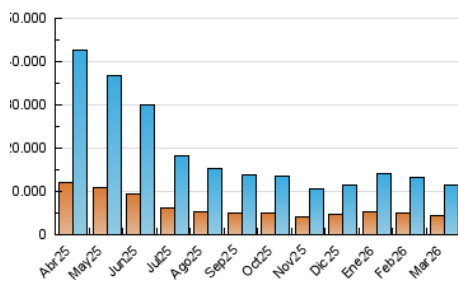

4.3 Por meses

N. únicos / Visitas (x 1000)