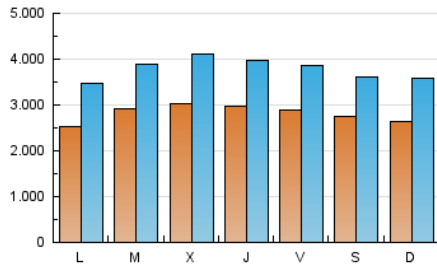

1. Cifras totales y promedios (Nacional)

MES - AÑO	NAVEGADORES UNICOS	VISITAS	PAGINAS
Marzo - 2026	4.266.761	11.420.268	32.992.075
PROMEDIO DIARIO	280.054	376.739	1.065.728
PROMEDIO LUNES-VIERNES	285.171	383.932	1.088.441
PROMEDIO SABADO-DOMINGO	267.544	359.156	1.010.206
PAGINAS / VISITAS	2,83		
DURACION MEDIA VISITAS	0:04:36		
TIEMPO INTERACCIÓN MEDIO	0:01:36		

2. Secciones (Nacional)

	PAGINAS	%
HOME	8.246.623	24.96 %
RESTO	24.790.932	75.04 %

3. Por día del mes (Nacional)

Día	N. únicos	Visitas	Páginas	Día	N. únicos	Visitas	Páginas	Día	N. únicos	Visitas	Páginas
1	254.093	359.611	1.067.459	11	308.438	414.733	1.154.893	21	259.229	340.663	929.362
2	262.299	372.081	1.072.909	12	301.633	406.438	1.137.408	22	240.473	330.658	984.573
3	301.354	421.211	1.211.195	13	314.971	414.890	1.092.382	23	241.483	332.223	987.735
4	314.315	432.670	1.211.134	14	322.919	417.029	1.107.543	24	288.866	378.958	1.050.369
5	328.346	440.751	1.248.869	15	301.309	410.032	1.123.409	25	316.893	410.637	1.128.136
6	310.810	415.890	1.184.573	16	258.781	352.828	1.010.633	26	284.694	373.992	1.095.698
7	260.889	355.370	1.003.326	17	270.776	364.335	1.024.957	27	260.946	342.784	990.444
8	263.106	353.775	981.425	18	275.802	383.244	1.106.720	28	252.354	329.476	937.109
9	280.348	380.626	1.065.482	19	273.049	368.141	1.083.100	29	253.522	335.787	957.651
10	340.248	443.539	1.197.632	20	273.152	366.213	1.021.741	30	214.586	291.619	885.016
								31	251.976	338.698	984.672

4. Gráficas (Nacional)

4.1 Por día de la semana (promedio)

N. únicos / Visitas (x 100)

Páginas (x 100)

4.2 Por franja horaria (promedio)

Visitas_ (x 1000)

Páginas (x 1000)

4.3 Por meses