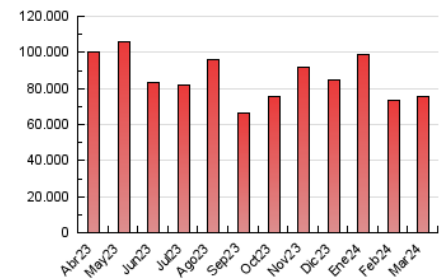

Páginas (x 1000)