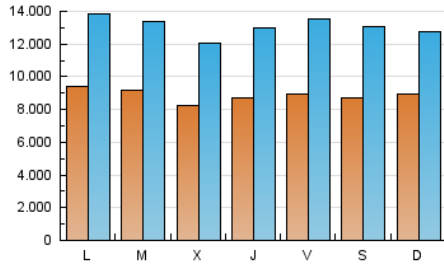

1. Cifras totales y promedios (Nacional)

MES - AÑO	NAVEGADORES UNICOS	VISITAS	PAGINAS
Marzo - 2024	8.896.425	40.544.379	75.399.049
PROMEDIO DIARIO	888.409	1.307.883	2.432.227
PROMEDIO LUNES-VIERNES	890.549	1.317.434	2.463.791
PROMEDIO SABADO-DOMINGO	883.916	1.287.826	2.365.944
PAGINAS / VISITAS	1,86		
DURACION MEDIA VISITAS	0:03:42		
TIEMPO INTERACCIÓN MEDIO	0:07:41		

2. Secciones (Nacional)

	PAGINAS	%
HOME	5.116.106	6.79 %
RESTO	70.282.943	93.21 %

3. Por día del mes (Nacional)

Día	N. únicos	Visitas	Páginas	Día	N. únicos	Visitas	Páginas	Día	N. únicos	Visitas	Páginas
1	804.269	1.247.407	2.288.606	11	1.033.100	1.495.170	2.641.320	21	888.124	1.347.559	2.742.192
2	983.719	1.467.761	2.579.289	12	1.068.581	1.481.536	2.613.197	22	865.661	1.317.526	2.678.279
3	937.574	1.321.806	2.347.400	13	890.057	1.291.058	2.372.582	23	751.205	1.071.780	2.126.604
4	937.444	1.389.559	2.458.802	14	900.244	1.326.618	2.350.033	24	783.302	1.071.695	2.105.830
5	865.106	1.222.891	2.256.097	15	905.484	1.411.219	2.486.804	25	815.973	1.181.370	2.261.553
6	779.619	1.143.566	2.134.549	16	852.083	1.292.022	2.226.246	26	820.363	1.232.462	2.415.441
7	784.731	1.184.154	2.130.940	17	870.880	1.278.704	2.294.385	27	822.050	1.210.470	2.419.393
8	946.265	1.379.652	2.513.871	18	969.178	1.468.515	2.642.169	28	923.715	1.332.316	2.562.941
9	913.842	1.415.804	2.539.696	19	929.480	1.425.178	2.688.505	29	949.413	1.402.507	2.721.532
10	1.010.812	1.466.262	2.604.401	20	802.671	1.175.388	2.360.807	30	861.673	1.266.957	2.452.101
								31	874.066	1.225.467	2.383.484

4. Gráficas (Nacional)

4.1 Por día de la semana (promedio)

N. únicos / Visitas (x 100)

Páginas (x 100)

4.2 Por franja horaria (promedio)

Visitas_ (x 1000)

Páginas (x 1000)

4.3 Por meses