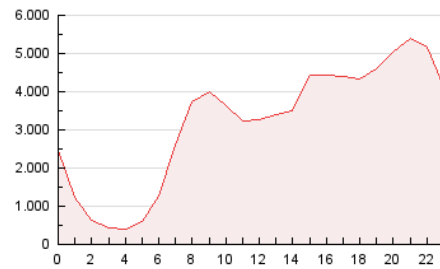

2. Secciones (Nacional)

	PAGINAS	%
HOME	5.116.106	6.79 %
RESTO	70.282.943	93.21 %

3. Por día del mes (Nacional)

Día	N. únicos	Visitas	Páginas	Día	N. únicos	Visitas	Páginas	Día	N. únicos	Visitas	Páginas
1	804.269	1.247.407	2.288.606	11	1.033.100	1.495.170	2.641.320	21	888.124	1.347.559	2.742.192
2	983.719	1.467.761	2.579.289	12	1.068.581	1.481.536	2.613.197	22	865.661	1.317.526	2.678.279
3	937.574	1.321.806	2.347.400	13	890.057	1.291.058	2.372.582	23	751.205	1.071.780	2.126.604
4	937.444	1.389.559	2.458.802	14	900.244	1.326.618	2.350.033	24	783.302	1.071.695	2.105.830
5	865.106	1.222.891	2.256.097	15	905.484	1.411.219	2.486.804	25	815.973	1.181.370	2.261.553
6	779.619	1.143.566	2.134.549	16	852.083	1.292.022	2.226.246	26	820.363	1.232.462	2.415.441
7	784.731	1.184.154	2.130.940	17	870.880	1.278.704	2.294.385	27	822.050	1.210.470	2.419.393
8	946.265	1.379.652	2.513.871	18	969.178	1.468.515	2.642.169	28	923.715	1.332.316	2.562.941
9	913.842	1.415.804	2.539.696	19	929.480	1.425.178	2.688.505	29	949.413	1.402.507	2.721.532
10	1.010.812	1.466.262	2.604.401	20	802.671	1.175.388	2.360.807	30	861.673	1.266.957	2.452.101
								31	874.066	1.225.467	2.383.484

4. Gráficas (Nacional)

4.1 Por día de la semana (promedio)

N. únicos / Visitas (x 100)

Páginas (x 100)

4.2 Por franja horaria (promedio)

Visitas_ (x 1000)

Páginas (x 1000)

4.3 Por meses

N. únicos / Visitas (x 1000)

Páginas (x 1000)

5. Observaciones

Este Medio Electrónico de Comunicación ha sido medido por la herramienta Google Analytics de Google (GA4)

6. Definiciones básicas (Para más información ver Normas Técnicas para el Control de los Medios Electrónicos de Comunicación)