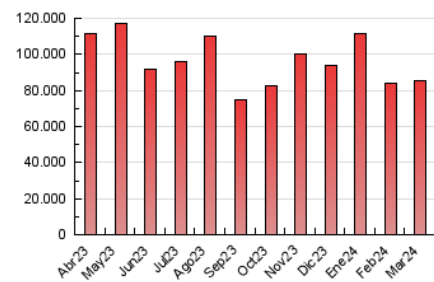

Páginas (x 1000)