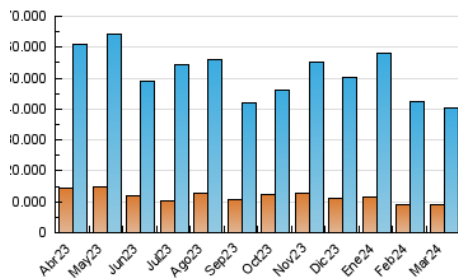

4.3 Por meses

N. únicos / Visitas (x 1000)