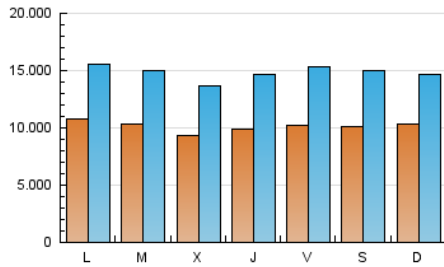

1. Cifras totales y promedios (Nacional e Internacional)

MES - AÑO	NAVEGADORES UNICOS	VISITAS	PAGINAS
Marzo - 2024	10.747.583	46.018.592	85.199.653
PROMEDIO DIARIO	1.017.038	1.484.471	2.748.376
PROMEDIO LUNES-VIERNES	1.012.951	1.486.089	2.771.076
PROMEDIO SABADO-DOMINGO	1.025.621	1.481.072	2.700.706
PAGINAS / VISITAS	1,85		
DURACION MEDIA VISITAS	0:03:48		
TIEMPO INTERACCIÓN MEDIO	0:07:16		

2. Secciones (Nacional e Internacional)

	PAGINAS	%
HOME	7.924.143	9.30 %
RESTO	77.275.510	90.70 %

3. Por día del mes (Nacional e Internacional)

Día	N. únicos	Visitas	Páginas	Día	N. únicos	Visitas	Páginas	Día	N. únicos	Visitas	Páginas
1	932.722	1.437.253	2.642.831	11	1.147.024	1.644.849	2.916.099	21	1.001.147	1.523.308	3.074.552
2	1.112.597	1.656.782	2.917.885	12	1.182.759	1.629.640	2.876.683	22	992.800	1.496.981	3.027.556
3	1.056.704	1.486.207	2.666.184	13	1.014.707	1.475.174	2.660.947	23	923.249	1.308.989	2.517.386
4	1.058.549	1.561.098	2.745.906	14	1.009.230	1.481.090	2.617.449	24	1.011.289	1.370.826	2.546.032
5	965.679	1.364.313	2.507.448	15	1.016.099	1.565.598	2.771.100	25	977.516	1.359.371	2.625.018
6	858.145	1.237.503	2.350.106	16	965.013	1.448.034	2.501.641	26	923.201	1.375.787	2.688.649
7	872.376	1.297.637	2.347.982	17	988.950	1.420.801	2.583.810	27	974.389	1.428.978	2.797.860
8	1.069.895	1.556.094	2.799.409	18	1.124.536	1.666.857	2.998.770	28	1.082.989	1.546.392	2.959.584
9	1.064.906	1.637.891	2.901.248	19	1.075.641	1.616.593	3.050.355	29	1.088.484	1.603.580	3.077.166
10	1.137.818	1.644.860	2.918.045	20	904.081	1.339.780	2.657.126	30	1.003.268	1.445.116	2.796.560
								31	992.420	1.391.210	2.658.266

4. Gráficas (Nacional e Internacional)

4.1 Por día de la semana (promedio)

N. únicos / Visitas (x 100)

Páginas (x 100)

4.2 Por franja horaria (promedio)

Visitas_ (x 1000)

Páginas (x 1000)

4.3 Por meses