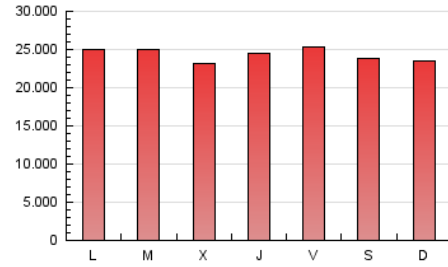

1. Cifras totales y promedios (Nacional)

MES - AÑO	NAVEGADORES UNICOS	VISITAS	PAGINAS
Marzo - 2024	8.896.425	40.544.379	75.399.049
PROMEDIO DIARIO	888.409	1.307.883	2.432.227
PROMEDIO LUNES-VIERNES	890.549	1.317.434	2.463.791
PROMEDIO SABADO-DOMINGO	883.916	1.287.826	2.365.944
PAGINAS / VISITAS	1,86		
DURACION MEDIA VISITAS	0:03:42		
TIEMPO INTERACCIÓN MEDIO	0:07:41		

2. Secciones (Nacional)

	PAGINAS	%
HOME	5.116.106	6.79 %
RESTO	70.282.943	93.21 %

3. Por día del mes (Nacional)

Día	N. únicos	Visitas	Páginas	Día	N. únicos	Visitas	Páginas	Día	N. únicos	Visitas	Páginas
1	804.269	1.247.407	2.288.606	11	1.033.100	1.495.170	2.641.320	21	888.124	1.347.559	2.742.192
2	983.719	1.467.761	2.579.289	12	1.068.581	1.481.536	2.613.197	22	865.661	1.317.526	2.678.279
3	937.574	1.321.806	2.347.400	13	890.057	1.291.058	2.372.582	23	751.205	1.071.780	2.126.604
4	937.444	1.389.559	2.458.802	14	900.244	1.326.618	2.350.033	24	783.302	1.071.695	2.105.830
5	865.106	1.222.891	2.256.097	15	905.484	1.411.219	2.486.804	25	815.973	1.181.370	2.261.553
6	779.619	1.143.566	2.134.549	16	852.083	1.292.022	2.226.246	26	820.363	1.232.462	2.415.441
7	784.731	1.184.154	2.130.940	17	870.880	1.278.704	2.294.385	27	822.050	1.210.470	2.419.393
8	946.265	1.379.652	2.513.871	18	969.178	1.468.515	2.642.169	28	923.715	1.332.316	2.562.941
9	913.842	1.415.804	2.539.696	19	929.480	1.425.178	2.688.505	29	949.413	1.402.507	2.721.532
10	1.010.812	1.466.262	2.604.401	20	802.671	1.175.388	2.360.807	30	861.673	1.266.957	2.452.101
								31	874.066	1.225.467	2.383.484

4. Gráficas (Nacional)

4.1 Por día de la semana (promedio)

N. únicos / Visitas (x 100)

Páginas (x 100)

4.2 Por franja horaria (promedio)

Visitas_ (x 1000)

Páginas (x 1000)

4.3 Por meses