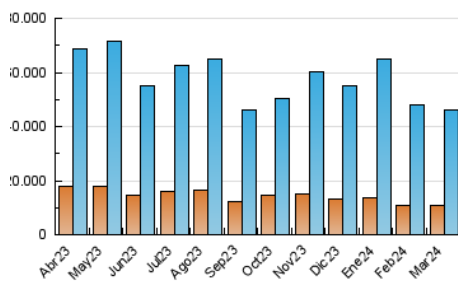

4.3 Por meses

N. únicos / Visitas (x 1000)