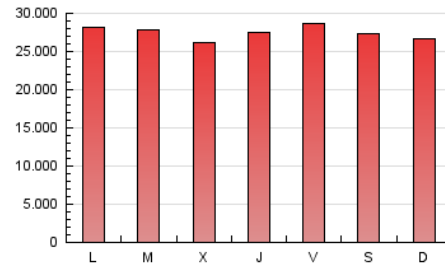

1. Cifras totales y promedios (Nacional e Internacional)

MES - AÑO	NAVEGADORES UNICOS	VISITAS	PAGINAS
Marzo - 2024	10.747.583	46.018.592	85.199.653
PROMEDIO DIARIO	1.017.038	1.484.471	2.748.376
PROMEDIO LUNES-VIERNES	1.012.951	1.486.089	2.771.076
PROMEDIO SABADO-DOMINGO	1.025.621	1.481.072	2.700.706
PAGINAS / VISITAS	1,85		
DURACION MEDIA VISITAS	0:03:48		
TIEMPO INTERACCIÓN MEDIO	0:07:16		

2. Secciones (Nacional e Internacional)

	PAGINAS	%
HOME	7.924.143	9.30 %
RESTO	77.275.510	90.70 %

3. Por día del mes (Nacional e Internacional)

Día	N. únicos	Visitas	Páginas	Día	N. únicos	Visitas	Páginas	Día	N. únicos	Visitas	Páginas
1	932.722	1.437.253	2.642.831	11	1.147.024	1.644.849	2.916.099	21	1.001.147	1.523.308	3.074.552
2	1.112.597	1.656.782	2.917.885	12	1.182.759	1.629.640	2.876.683	22	992.800	1.496.981	3.027.556
3	1.056.704	1.486.207	2.666.184	13	1.014.707	1.475.174	2.660.947	23	923.249	1.308.989	2.517.386
4	1.058.549	1.561.098	2.745.906	14	1.009.230	1.481.090	2.617.449	24	1.011.289	1.370.826	2.546.032
5	965.679	1.364.313	2.507.448	15	1.016.099	1.565.598	2.771.100	25	977.516	1.359.371	2.625.018
6	858.145	1.237.503	2.350.106	16	965.013	1.448.034	2.501.641	26	923.201	1.375.787	2.688.649
7	872.376	1.297.637	2.347.982	17	988.950	1.420.801	2.583.810	27	974.389	1.428.978	2.797.860
8	1.069.895	1.556.094	2.799.409	18	1.124.536	1.666.857	2.998.770	28	1.082.989	1.546.392	2.959.584
9	1.064.906	1.637.891	2.901.248	19	1.075.641	1.616.593	3.050.355	29	1.088.484	1.603.580	3.077.166
10	1.137.818	1.644.860	2.918.045	20	904.081	1.339.780	2.657.126	30	1.003.268	1.445.116	2.796.560
								31	992.420	1.391.210	2.658.266

4. Gráficas (Nacional e Internacional)

4.1 Por día de la semana (promedio)

N. únicos / Visitas (x 100)

Páginas (x 100)

4.2 Por franja horaria (promedio)

Visitas_ (x 1000)

Páginas (x 1000)

4.3 Por meses