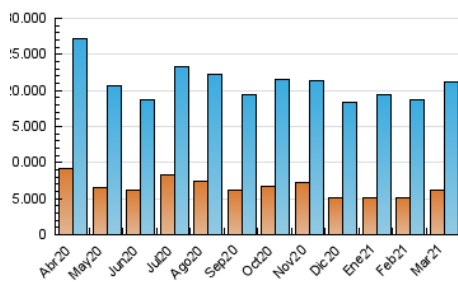

4.3 Por meses

N. únicos / Visitas (x 1000)