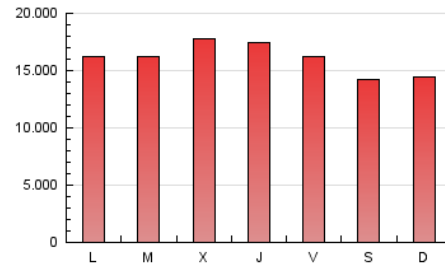

1. Cifras totales y promedios (Nacional)

MES - AÑO	NAVEGADORES UNICOS	VISITAS	PAGINAS
Marzo - 2021	5.806.965	20.244.842	50.030.054
PROMEDIO DIARIO	434.387	653.059	1.613.873
PROMEDIO LUNES-VIERNES	447.326	676.211	1.676.677
PROMEDIO SABADO-DOMINGO	397.187	586.500	1.433.311
PAGINAS / VISITAS	2,47		
DURACION MEDIA VISITAS	0:03:30		
DURACION MEDIA PAGINAS	0:02:23		

2. Secciones (Nacional)

	PAGINAS	%
HOME	14.476.360	28.94 %
RESTO	35.553.694	71.06 %

3. Por día del mes (Nacional)

Día	N. únicos	Visitas	Páginas	Día	N. únicos	Visitas	Páginas	Día	N. únicos	Visitas	Páginas
1	380.128	608.638	1.622.713	11	449.504	694.461	1.808.280	21	385.669	564.928	1.404.397
2	389.498	603.223	1.580.797	12	409.852	647.222	1.734.001	22	397.879	610.268	1.496.454
3	436.077	667.457	1.769.543	13	355.811	550.497	1.471.760	23	403.015	616.175	1.501.294
4	418.362	638.187	1.691.465	14	377.271	586.751	1.532.932	24	854.223	1.110.565	2.112.857
5	417.248	658.648	1.735.531	15	393.310	636.298	1.642.422	25	639.373	868.609	1.894.063
6	458.565	667.642	1.581.797	16	376.235	605.917	1.540.411	26	412.344	611.415	1.481.776
7	442.434	668.191	1.582.710	17	377.265	618.655	1.676.085	27	353.972	522.768	1.270.776
8	521.436	763.057	1.791.664	18	371.598	594.780	1.586.850	28	392.705	549.898	1.270.200
9	483.980	732.190	1.818.772	19	407.472	623.376	1.540.148	29	395.255	612.836	1.554.466
10	437.808	680.540	1.775.173	20	411.071	581.323	1.351.913	30	484.015	711.666	1.661.823
								31	432.630	638.661	1.546.981

4. Gráficas (Nacional)

4.1 Por día de la semana (promedio)

N. únicos / Visitas (x 100)

Páginas (x 100)

4.2 Por franja horaria (promedio)

Visitas (x 1000)

Páginas (x 1000)

4.3 Por meses