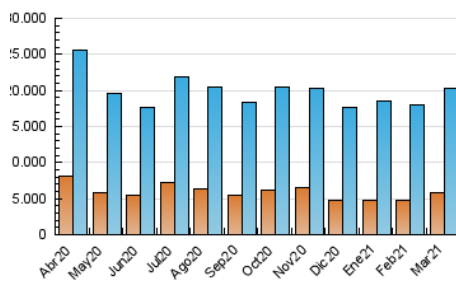

4.3 Por meses

N. únicos / Visitas (x 1000)