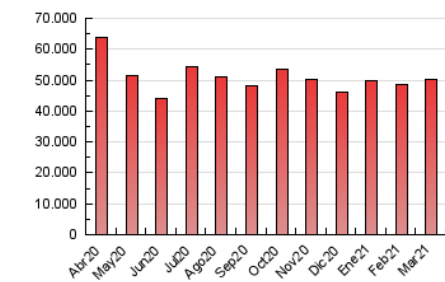

Páginas (x 1000)