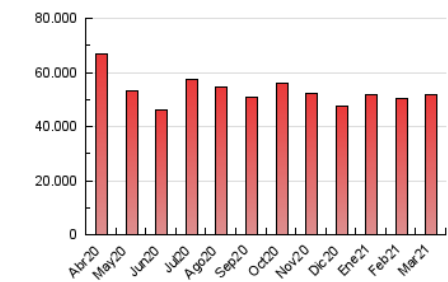

Páginas (x 1000)