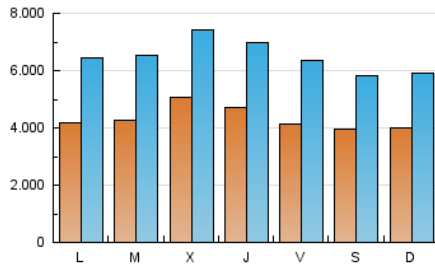

1. Cifras totales y promedios (Nacional)

MES - AÑO	NAVEGADORES UNICOS	VISITAS	PAGINAS
Marzo - 2021	5.806.965	20.244.842	50.030.054
PROMEDIO DIARIO	434.387	653.059	1.613.873
PROMEDIO LUNES-VIERNES	447.326	676.211	1.676.677
PROMEDIO SABADO-DOMINGO	397.187	586.500	1.433.311
PAGINAS / VISITAS	2,47		
DURACION MEDIA VISITAS	0:03:30		
DURACION MEDIA PAGINAS	0:02:23		

2. Secciones (Nacional)

	PAGINAS	%
HOME	14.476.360	28.94 %
RESTO	35.553.694	71.06 %

3. Por día del mes (Nacional)

Día	N. únicos	Visitas	Páginas	Día	N. únicos	Visitas	Páginas	Día	N. únicos	Visitas	Páginas
1	380.128	608.638	1.622.713	11	449.504	694.461	1.808.280	21	385.669	564.928	1.404.397
2	389.498	603.223	1.580.797	12	409.852	647.222	1.734.001	22	397.879	610.268	1.496.454
3	436.077	667.457	1.769.543	13	355.811	550.497	1.471.760	23	403.015	616.175	1.501.294
4	418.362	638.187	1.691.465	14	377.271	586.751	1.532.932	24	854.223	1.110.565	2.112.857
5	417.248	658.648	1.735.531	15	393.310	636.298	1.642.422	25	639.373	868.609	1.894.063
6	458.565	667.642	1.581.797	16	376.235	605.917	1.540.411	26	412.344	611.415	1.481.776
7	442.434	668.191	1.582.710	17	377.265	618.655	1.676.085	27	353.972	522.768	1.270.776
8	521.436	763.057	1.791.664	18	371.598	594.780	1.586.850	28	392.705	549.898	1.270.200
9	483.980	732.190	1.818.772	19	407.472	623.376	1.540.148	29	395.255	612.836	1.554.466
10	437.808	680.540	1.775.173	20	411.071	581.323	1.351.913	30	484.015	711.666	1.661.823
								31	432.630	638.661	1.546.981

4. Gráficas (Nacional)

4.1 Por día de la semana (promedio)

N. únicos / Visitas (x 100)

Páginas (x 100)

4.2 Por franja horaria (promedio)

Visitas (x 1000)

Páginas (x 1000)

4.3 Por meses