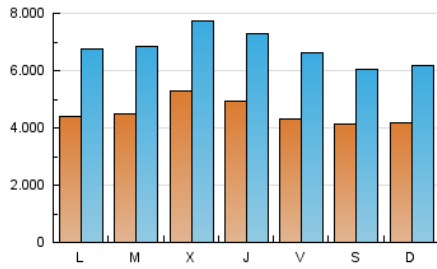

1. Cifras totales y promedios (Nacional e Internacional)

MES - AÑO	NAVEGADORES UNICOS	VISITAS	PAGINAS
Marzo - 2021	6.253.257	21.111.282	51.923.570
PROMEDIO DIARIO	455.313	681.009	1.674.954
PROMEDIO LUNES-VIERNES	468.740	705.000	1.740.243
PROMEDIO SABADO-DOMINGO	416.710	612.036	1.487.247
PAGINAS / VISITAS	2,46		
DURACION MEDIA VISITAS	0:03:29		
DURACION MEDIA PAGINAS	0:02:23		

2. Secciones (Nacional e Internacional)

	PAGINAS	%
HOME	15.044.997	28.98 %
RESTO	36.878.573	71.02 %

3. Por día del mes (Nacional e Internacional)

Día	N. únicos	Visitas	Páginas	Día	N. únicos	Visitas	Páginas	Día	N. únicos	Visitas	Páginas
1	400.042	635.986	1.683.803	11	469.894	723.108	1.877.947	21	405.692	590.763	1.458.316
2	409.272	629.983	1.639.197	12	429.058	674.379	1.800.075	22	421.638	640.877	1.558.777
3	458.408	697.359	1.839.066	13	372.514	573.550	1.526.291	23	425.112	644.925	1.559.701
4	442.572	669.625	1.759.502	14	396.872	612.777	1.590.646	24	878.346	1.141.945	2.177.873
5	439.997	688.851	1.802.493	15	414.734	665.688	1.707.160	25	662.220	898.577	1.958.826
6	477.354	692.486	1.635.360	16	396.833	633.922	1.600.900	26	431.506	637.392	1.538.165
7	463.406	696.339	1.641.053	17	397.961	646.905	1.739.811	27	371.206	545.412	1.318.591
8	544.267	794.165	1.859.219	18	391.211	621.420	1.646.767	28	412.139	574.435	1.320.170
9	503.769	760.869	1.890.718	19	429.729	652.201	1.599.181	29	414.451	638.403	1.611.662
10	457.623	708.473	1.843.042	20	434.499	610.524	1.407.547	30	506.856	741.534	1.722.874
								31	455.515	668.409	1.608.837

4. Gráficas (Nacional e Internacional)

4.1 Por día de la semana (promedio)

N. únicos / Visitas (x 100)

Páginas (x 100)

4.2 Por franja horaria (promedio)

Visitas (x 1000)

Páginas (x 1000)

4.3 Por meses