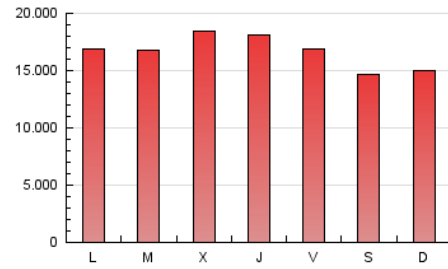

1. Cifras totales y promedios (Nacional e Internacional)

MES - AÑO	NAVEGADORES UNICOS	VISITAS	PAGINAS
Marzo - 2021	6.253.257	21.111.282	51.923.570
PROMEDIO DIARIO	455.313	681.009	1.674.954
PROMEDIO LUNES-VIERNES	468.740	705.000	1.740.243
PROMEDIO SABADO-DOMINGO	416.710	612.036	1.487.247
PAGINAS / VISITAS	2,46		
DURACION MEDIA VISITAS	0:03:29		
DURACION MEDIA PAGINAS	0:02:23		

2. Secciones (Nacional e Internacional)

	PAGINAS	%
HOME	15.044.997	28.98 %
RESTO	36.878.573	71.02 %

3. Por día del mes (Nacional e Internacional)

Día	N. únicos	Visitas	Páginas	Día	N. únicos	Visitas	Páginas	Día	N. únicos	Visitas	Páginas
1	400.042	635.986	1.683.803	11	469.894	723.108	1.877.947	21	405.692	590.763	1.458.316
2	409.272	629.983	1.639.197	12	429.058	674.379	1.800.075	22	421.638	640.877	1.558.777
3	458.408	697.359	1.839.066	13	372.514	573.550	1.526.291	23	425.112	644.925	1.559.701
4	442.572	669.625	1.759.502	14	396.872	612.777	1.590.646	24	878.346	1.141.945	2.177.873
5	439.997	688.851	1.802.493	15	414.734	665.688	1.707.160	25	662.220	898.577	1.958.826
6	477.354	692.486	1.635.360	16	396.833	633.922	1.600.900	26	431.506	637.392	1.538.165
7	463.406	696.339	1.641.053	17	397.961	646.905	1.739.811	27	371.206	545.412	1.318.591
8	544.267	794.165	1.859.219	18	391.211	621.420	1.646.767	28	412.139	574.435	1.320.170
9	503.769	760.869	1.890.718	19	429.729	652.201	1.599.181	29	414.451	638.403	1.611.662
10	457.623	708.473	1.843.042	20	434.499	610.524	1.407.547	30	506.856	741.534	1.722.874
								31	455.515	668.409	1.608.837

4. Gráficas (Nacional e Internacional)

4.1 Por día de la semana (promedio)

N. únicos / Visitas (x 100)

Páginas (x 100)

4.2 Por franja horaria (promedio)

Visitas (x 1000)

Páginas (x 1000)

4.3 Por meses