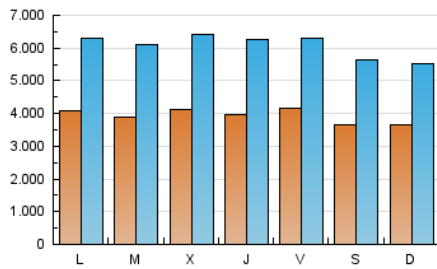

1. Cifras totales y promedios (Nacional e Internacional)

MES - AÑO	NAVEGADORES UNICOS	VISITAS	PAGINAS
Marzo - 2019	4.378.765	18.774.091	53.398.674
PROMEDIO DIARIO	392.028	605.616	1.722.538
PROMEDIO LUNES-VIERNES	404.161	628.444	1.843.386
PROMEDIO SABADO-DOMINGO	366.548	557.676	1.468.756
PAGINAS / VISITAS	2,84		
DURACION MEDIA VISITAS	0:03:54		
DURACION MEDIA PAGINAS	0:02:10		

2. Secciones (Nacional e Internacional)

	PAGINAS	%
HOME	14.059.351	26.33 %
RESTO	39.339.323	73.67 %

3. Por día del mes (Nacional e Internacional)

Día	N. únicos	Visitas	Páginas	Día	N. únicos	Visitas	Páginas	Día	N. únicos	Visitas	Páginas
1	362.652	567.476	1.519.507	11	429.654	646.665	1.820.675	21	418.183	652.733	1.925.326
2	325.167	502.862	1.314.754	12	399.963	616.091	1.825.377	22	577.484	812.726	1.866.169
3	368.157	546.295	1.396.298	13	447.283	667.626	1.873.371	23	412.832	609.001	1.491.271
4	355.724	592.088	2.026.737	14	384.515	618.299	1.986.425	24	373.790	571.218	1.523.696
5	356.856	591.446	2.075.203	15	412.293	651.221	1.791.559	25	355.209	572.506	1.758.972
6	399.589	646.188	2.132.805	16	452.604	733.085	2.067.351	26	369.888	587.517	1.831.274
7	397.579	636.031	1.985.999	17	393.655	606.442	1.658.720	27	359.015	586.388	1.905.823
8	347.158	543.374	1.500.189	18	491.172	714.452	1.806.297	28	382.471	602.745	1.800.880
9	280.323	425.263	1.181.542	19	421.190	640.426	1.865.427	29	382.719	583.561	1.583.449
10	308.330	475.916	1.254.370	20	436.788	667.772	1.829.651	30	358.025	543.963	1.457.613
								31	392.598	562.715	1.341.944

4. Gráficas (Nacional e Internacional)

4.1 Por día de la semana (promedio)

N. únicos / Visitas (x 100)

Páginas (x 100)

4.2 Por franja horaria (promedio)

Visitas (x 1000)

Páginas (x 1000)

4.3 Por meses