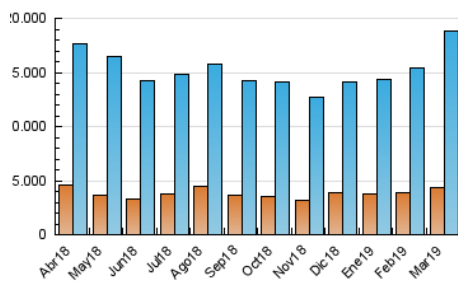

4.3 Por meses

N. únicos / Visitas (x 1000)