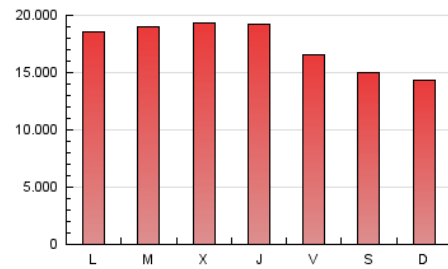

1. Cifras totales y promedios (Nacional e Internacional)

MES - AÑO	NAVEGADORES UNICOS	VISITAS	PAGINAS
Marzo - 2019	4.378.765	18.774.091	53.398.674
PROMEDIO DIARIO	392.028	605.616	1.722.538
PROMEDIO LUNES-VIERNES	404.161	628.444	1.843.386
PROMEDIO SABADO-DOMINGO	366.548	557.676	1.468.756
PAGINAS / VISITAS	2,84		
DURACION MEDIA VISITAS	0:03:54		
DURACION MEDIA PAGINAS	0:02:10		

2. Secciones (Nacional e Internacional)

	PAGINAS	%
HOME	14.059.351	26.33 %
RESTO	39.339.323	73.67 %

3. Por día del mes (Nacional e Internacional)

Día	N. únicos	Visitas	Páginas	Día	N. únicos	Visitas	Páginas	Día	N. únicos	Visitas	Páginas
1	362.652	567.476	1.519.507	11	429.654	646.665	1.820.675	21	418.183	652.733	1.925.326
2	325.167	502.862	1.314.754	12	399.963	616.091	1.825.377	22	577.484	812.726	1.866.169
3	368.157	546.295	1.396.298	13	447.283	667.626	1.873.371	23	412.832	609.001	1.491.271
4	355.724	592.088	2.026.737	14	384.515	618.299	1.986.425	24	373.790	571.218	1.523.696
5	356.856	591.446	2.075.203	15	412.293	651.221	1.791.559	25	355.209	572.506	1.758.972
6	399.589	646.188	2.132.805	16	452.604	733.085	2.067.351	26	369.888	587.517	1.831.274
7	397.579	636.031	1.985.999	17	393.655	606.442	1.658.720	27	359.015	586.388	1.905.823
8	347.158	543.374	1.500.189	18	491.172	714.452	1.806.297	28	382.471	602.745	1.800.880
9	280.323	425.263	1.181.542	19	421.190	640.426	1.865.427	29	382.719	583.561	1.583.449
10	308.330	475.916	1.254.370	20	436.788	667.772	1.829.651	30	358.025	543.963	1.457.613
								31	392.598	562.715	1.341.944

4. Gráficas (Nacional e Internacional)

4.1 Por día de la semana (promedio)

N. únicos / Visitas (x 100)

Páginas (x 100)

4.2 Por franja horaria (promedio)

Visitas (x 1000)

Páginas (x 1000)

4.3 Por meses