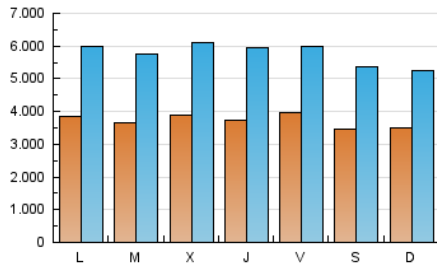

1. Cifras totales y promedios (Nacional)

MES - AÑO	NAVEGADORES UNICOS	VISITAS	PAGINAS
Marzo - 2019	4.197.242	17.827.934	50.591.568
PROMEDIO DIARIO	371.304	575.095	1.631.986
PROMEDIO LUNES-VIERNES	382.614	596.489	1.744.511
PROMEDIO SABADO-DOMINGO	347.552	530.166	1.395.683
PAGINAS / VISITAS	2,84		
DURACION MEDIA VISITAS	0:03:58		
DURACION MEDIA PAGINAS	0:02:09		

2. Secciones (Nacional)

	PAGINAS	%
HOME	14.382.630	28.43 %
RESTO	36.208.938	71.57 %

3. Por día del mes (Nacional)

Día	N. únicos	Visitas	Páginas	Día	N. únicos	Visitas	Páginas	Día	N. únicos	Visitas	Páginas
1	343.838	538.263	1.439.827	11	404.380	611.129	1.719.700	21	398.960	622.869	1.825.249
2	307.773	477.079	1.246.395	12	368.346	574.085	1.712.902	22	554.868	780.108	1.783.438
3	350.855	521.003	1.328.055	13	423.454	633.530	1.775.382	23	393.331	581.531	1.422.729
4	337.524	562.673	1.909.018	14	363.612	586.353	1.873.101	24	356.026	545.388	1.455.353
5	337.660	562.294	1.971.107	15	389.933	617.934	1.698.262	25	335.428	542.676	1.661.580
6	380.834	617.033	2.022.855	16	428.147	695.872	1.953.967	26	350.003	557.273	1.729.140
7	376.907	603.727	1.875.309	17	372.613	576.090	1.576.357	27	338.823	555.492	1.799.031
8	330.650	518.031	1.429.988	18	468.082	681.424	1.720.042	28	354.274	563.281	1.690.427
9	265.699	403.925	1.123.557	19	401.777	610.780	1.766.247	29	357.745	548.790	1.493.952
10	291.366	451.134	1.192.386	20	417.793	638.532	1.738.181	30	338.023	515.443	1.383.055
								31	371.688	534.192	1.274.976

4. Gráficas (Nacional)

4.1 Por día de la semana (promedio)

N. únicos / Visitas (x 100)

Páginas (x 100)

4.2 Por franja horaria (promedio)

Visitas (x 1000)

Páginas (x 1000)

4.3 Por meses