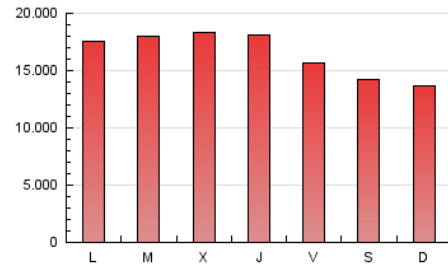

1. Cifras totales y promedios (Nacional)

MES - AÑO	NAVEGADORES UNICOS	VISITAS	PAGINAS
Marzo - 2019	4.197.242	17.827.934	50.591.568
PROMEDIO DIARIO	371.304	575.095	1.631.986
PROMEDIO LUNES-VIERNES	382.614	596.489	1.744.511
PROMEDIO SABADO-DOMINGO	347.552	530.166	1.395.683
PAGINAS / VISITAS	2,84		
DURACION MEDIA VISITAS	0:03:58		
DURACION MEDIA PAGINAS	0:02:09		

2. Secciones (Nacional)

	PAGINAS	%
HOME	14.382.630	28.43 %
RESTO	36.208.938	71.57 %

3. Por día del mes (Nacional)

Día	N. únicos	Visitas	Páginas	Día	N. únicos	Visitas	Páginas	Día	N. únicos	Visitas	Páginas
1	343.838	538.263	1.439.827	11	404.380	611.129	1.719.700	21	398.960	622.869	1.825.249
2	307.773	477.079	1.246.395	12	368.346	574.085	1.712.902	22	554.868	780.108	1.783.438
3	350.855	521.003	1.328.055	13	423.454	633.530	1.775.382	23	393.331	581.531	1.422.729
4	337.524	562.673	1.909.018	14	363.612	586.353	1.873.101	24	356.026	545.388	1.455.353
5	337.660	562.294	1.971.107	15	389.933	617.934	1.698.262	25	335.428	542.676	1.661.580
6	380.834	617.033	2.022.855	16	428.147	695.872	1.953.967	26	350.003	557.273	1.729.140
7	376.907	603.727	1.875.309	17	372.613	576.090	1.576.357	27	338.823	555.492	1.799.031
8	330.650	518.031	1.429.988	18	468.082	681.424	1.720.042	28	354.274	563.281	1.690.427
9	265.699	403.925	1.123.557	19	401.777	610.780	1.766.247	29	357.745	548.790	1.493.952
10	291.366	451.134	1.192.386	20	417.793	638.532	1.738.181	30	338.023	515.443	1.383.055
								31	371.688	534.192	1.274.976

4. Gráficas (Nacional)

4.1 Por día de la semana (promedio)

N. únicos / Visitas (x 100)

Páginas (x 100)

4.2 Por franja horaria (promedio)

Visitas (x 1000)

Páginas (x 1000)

4.3 Por meses