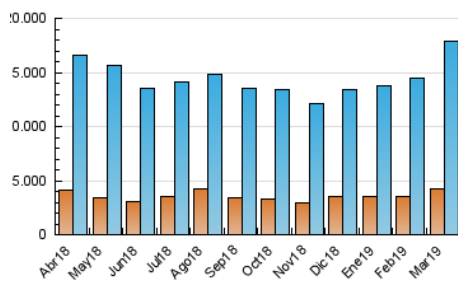

4.3 Por meses

N. únicos / Visitas (x 1000)