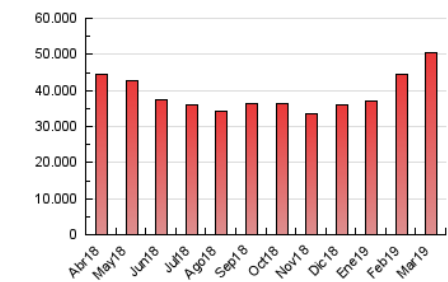

Páginas (x 1000)