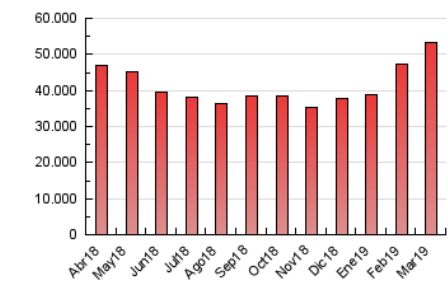

Páginas (x 1000)