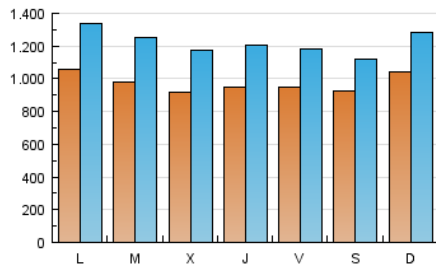

4. Gráficas (Nacional e Internacional)

4.1 Por día de la semana (promedio)

N. únicos / Visitas (x 100)