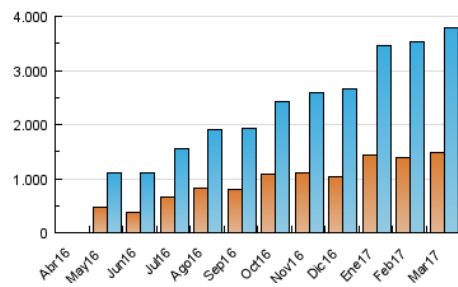

### 3. Por día del mes (Nacional e Internacional)

Día	N. únicos	Visitas	Páginas	Día	N. únicos	Visitas	Páginas	Día	N. únicos	Visitas	Páginas
1	80.913	103.324	212.200	11	114.577	140.401	245.790	21	91.937	116.059	227.235
2	90.660	113.754	208.762	12	141.732	172.275	283.268	22	99.555	125.766	247.960
3	88.517	108.505	198.171	13	140.163	171.725	325.573	23	86.538	111.081	219.761
4	73.087	89.594	160.196	14	116.647	142.847	264.749	24	93.666	118.367	225.326
5	80.728	101.413	177.425	15	98.374	122.639	233.150	25	75.134	93.060	172.499
6	78.185	104.194	212.909	16	109.981	139.591	269.984	26	87.017	109.394	190.616
7	81.335	106.942	225.551	17	96.483	118.015	218.901	27	91.211	118.021	242.029
8	78.913	104.085	219.760	18	106.339	125.520	200.052	28	102.276	134.638	264.994
9	96.180	122.701	244.815	19	106.444	130.120	229.029	29	102.967	132.324	272.570
10	94.704	121.085	234.204	20	112.746	140.897	257.579	30	91.696	115.308	217.266
								31	101.093	126.428	226.383

4. Gráficas (Nacional e Internacional)

4.1 Por día de la semana (promedio)

N. únicos / Visitas (x 100)

Páginas (x 100)

4.2 Por franja horaria (promedio)

Visitas (x 1000)

Páginas (x 1000)

4.3 Por meses

N. únicos / Visitas (x 1000)

Páginas (x 1000)