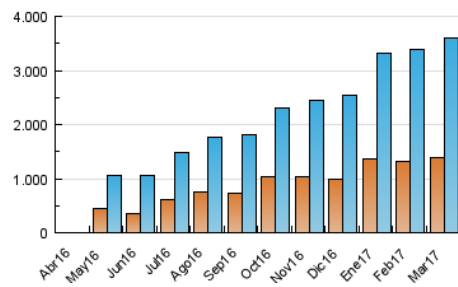

#### 3. Por día del mes (Nacional)

Día	N. únicos	Visitas	Páginas	Día	N. únicos	Visitas	Páginas	Día	N. únicos	Visitas	Páginas
1	76.932	98.218	201.403	11	110.349	135.001	235.695	21	86.576	109.451	215.267
2	84.815	106.671	196.786	12	136.972	166.248	272.526	22	94.020	118.908	235.023
3	84.010	102.926	187.854	13	135.217	165.388	311.988	23	81.623	104.951	208.328
4	69.557	85.214	152.427	14	112.170	137.105	253.496	24	88.546	112.018	213.984
5	76.850	96.560	168.980	15	94.063	117.088	222.324	25	71.005	87.946	163.421
6	73.910	98.636	202.339	16	105.272	133.567	258.090	26	82.821	104.139	181.447
7	77.078	101.489	214.669	17	91.983	112.365	208.210	27	86.401	111.841	229.791
8	74.960	98.864	208.375	18	101.669	119.997	190.834	28	97.130	127.921	251.833
9	91.348	116.562	232.364	19	101.734	124.313	218.673	29	97.810	125.682	258.699
10	90.704	115.931	223.895	20	106.656	133.465	244.786	30	87.232	109.658	206.398
								31	96.175	120.395	215.570

4. Gráficas (Nacional)

4.1 Por día de la semana (promedio)

N. únicos / Visitas (x 100)

Páginas (x 100)

4.2 Por franja horaria (promedio)

Visitas (x 1000)

Páginas (x 1000)

4.3 Por meses

N. únicos / Visitas (x 1000)

Páginas (x 1000)