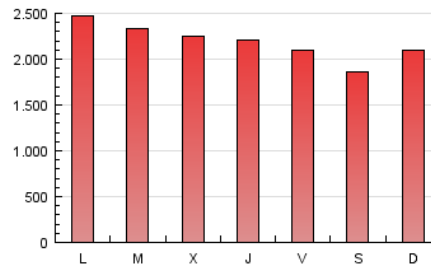

#### 2. Secciones (Nacional)

	PAGINAS	%
<b>HOME</b>	1.373.345	20.24 %
<b>RESTO</b>	5.412.130	79.76 %

#### 3. Por día del mes (Nacional)

Día	N. únicos	Visitas	Páginas	Día	N. únicos	Visitas	Páginas	Día	N. únicos	Visitas	Páginas
1	76.932	98.218	201.403	11	110.349	135.001	235.695	21	86.576	109.451	215.267
2	84.815	106.671	196.786	12	136.972	166.248	272.526	22	94.020	118.908	235.023
3	84.010	102.926	187.854	13	135.217	165.388	311.988	23	81.623	104.951	208.328
4	69.557	85.214	152.427	14	112.170	137.105	253.496	24	88.546	112.018	213.984
5	76.850	96.560	168.980	15	94.063	117.088	222.324	25	71.005	87.946	163.421
6	73.910	98.636	202.339	16	105.272	133.567	258.090	26	82.821	104.139	181.447
7	77.078	101.489	214.669	17	91.983	112.365	208.210	27	86.401	111.841	229.791
8	74.960	98.864	208.375	18	101.669	119.997	190.834	28	97.130	127.921	251.833
9	91.348	116.562	232.364	19	101.734	124.313	218.673	29	97.810	125.682	258.699
10	90.704	115.931	223.895	20	106.656	133.465	244.786	30	87.232	109.658	206.398
								31	96.175	120.395	215.570

4. Gráficas (Nacional)

4.1 Por día de la semana (promedio)

N. únicos / Visitas (x 100)

Páginas (x 100)

4.2 Por franja horaria (promedio)

Visitas (x 1000)

Páginas (x 1000)

4.3 Por meses