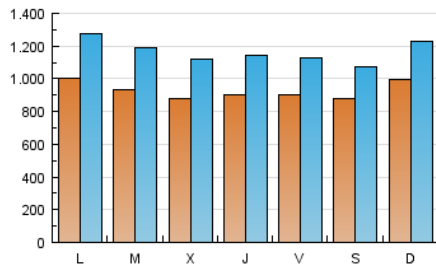

4. Gráficas (Nacional)

4.1 Por día de la semana (promedio)

N. únicos / Visitas (x 100)