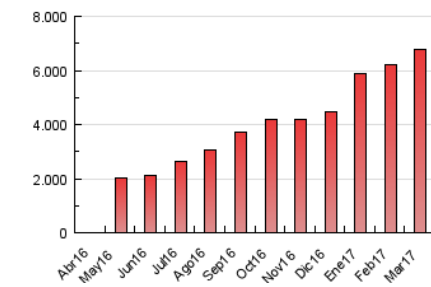

#### 3. Por día del mes (Nacional)

Día	N. únicos	Visitas	Páginas	Día	N. únicos	Visitas	Páginas	Día	N. únicos	Visitas	Páginas
1	76.932	98.218	201.403	11	110.349	135.001	235.695	21	86.576	109.451	215.267
2	84.815	106.671	196.786	12	136.972	166.248	272.526	22	94.020	118.908	235.023
3	84.010	102.926	187.854	13	135.217	165.388	311.988	23	81.623	104.951	208.328
4	69.557	85.214	152.427	14	112.170	137.105	253.496	24	88.546	112.018	213.984
5	76.850	96.560	168.980	15	94.063	117.088	222.324	25	71.005	87.946	163.421
6	73.910	98.636	202.339	16	105.272	133.567	258.090	26	82.821	104.139	181.447
7	77.078	101.489	214.669	17	91.983	112.365	208.210	27	86.401	111.841	229.791
8	74.960	98.864	208.375	18	101.669	119.997	190.834	28	97.130	127.921	251.833
9	91.348	116.562	232.364	19	101.734	124.313	218.673	29	97.810	125.682	258.699
10	90.704	115.931	223.895	20	106.656	133.465	244.786	30	87.232	109.658	206.398
								31	96.175	120.395	215.570

4. Gráficas (Nacional)

4.1 Por día de la semana (promedio)

N. únicos / Visitas (x 100)

Páginas (x 100)

4.2 Por franja horaria (promedio)

Visitas (x 1000)

Páginas (x 1000)

4.3 Por meses

N. únicos / Visitas (x 1000)

Páginas (x 1000)