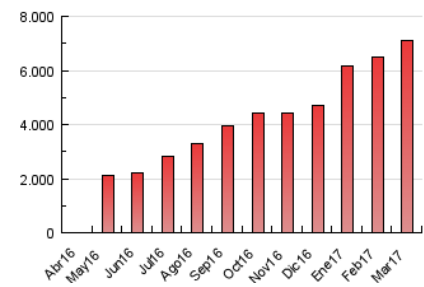

### 3. Por día del mes (Nacional e Internacional)

Día	N. únicos	Visitas	Páginas	Día	N. únicos	Visitas	Páginas	Día	N. únicos	Visitas	Páginas
1	80.913	103.324	212.200	11	114.577	140.401	245.790	21	91.937	116.059	227.235
2	90.660	113.754	208.762	12	141.732	172.275	283.268	22	99.555	125.766	247.960
3	88.517	108.505	198.171	13	140.163	171.725	325.573	23	86.538	111.081	219.761
4	73.087	89.594	160.196	14	116.647	142.847	264.749	24	93.666	118.367	225.326
5	80.728	101.413	177.425	15	98.374	122.639	233.150	25	75.134	93.060	172.499
6	78.185	104.194	212.909	16	109.981	139.591	269.984	26	87.017	109.394	190.616
7	81.335	106.942	225.551	17	96.483	118.015	218.901	27	91.211	118.021	242.029
8	78.913	104.085	219.760	18	106.339	125.520	200.052	28	102.276	134.638	264.994
9	96.180	122.701	244.815	19	106.444	130.120	229.029	29	102.967	132.324	272.570
10	94.704	121.085	234.204	20	112.746	140.897	257.579	30	91.696	115.308	217.266
								31	101.093	126.428	226.383

4. Gráficas (Nacional e Internacional)

4.1 Por día de la semana (promedio)

N. únicos / Visitas (x 100)

Páginas (x 100)

4.2 Por franja horaria (promedio)

Visitas (x 1000)

Páginas (x 1000)

4.3 Por meses

N. únicos / Visitas (x 1000)

Páginas (x 1000)