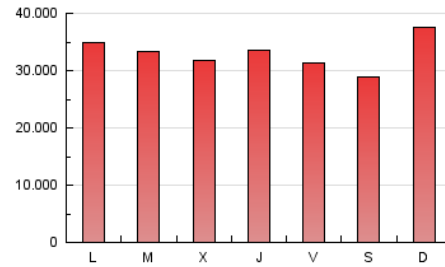

1. Cifras totales y promedios (Nacional)

MES - AÑO	NAVEGADORES UNICOS	VISITAS	PAGINAS
Febrero - 2023	14.534.906	55.535.061	92.518.120
PROMEDIO DIARIO	1.537.633	1.983.395	3.304.219
PROMEDIO LUNES-VIERNES	1.531.260	1.971.368	3.299.880
PROMEDIO SABADO-DOMINGO	1.553.568	2.013.463	3.315.066
PAGINAS / VISITAS	1,67		
DURACION MEDIA VISITAS	0:01:57		
DURACION MEDIA PAGINAS	0:02:54		

2. Secciones (Nacional)

	PAGINAS	%
HOME	10.403.257	11.24 %
RESTO	82.114.863	88.76 %

3. Por día del mes (Nacional)

Día	N. únicos	Visitas	Páginas	Día	N. únicos	Visitas	Páginas	Día	N. únicos	Visitas	Páginas
1	1.921.923	2.377.624	3.950.503	11	910.660	1.168.537	2.087.306	21	1.355.668	1.710.458	2.865.557
2	2.046.419	2.640.189	4.192.526	12	1.081.986	1.384.062	2.415.429	22	1.181.574	1.503.635	2.595.521
3	1.873.808	2.342.877	3.716.941	13	1.113.420	1.436.882	2.543.643	23	1.506.297	1.979.777	3.358.444
4	1.234.472	1.538.796	2.540.440	14	1.343.778	1.766.079	2.987.811	24	1.659.470	2.153.554	3.565.449
5	1.604.137	2.063.394	3.376.037	15	1.283.410	1.661.368	2.885.362	25	1.822.869	2.418.902	3.942.266
6	1.503.389	1.924.363	3.242.006	16	1.273.400	1.657.018	2.811.334	26	2.053.555	2.743.659	4.439.693
7	1.607.612	2.109.192	3.537.242	17	1.077.448	1.369.937	2.371.665	27	2.146.305	2.890.005	4.755.179
8	1.520.352	1.957.610	3.298.932	18	1.389.156	1.781.249	2.942.841	28	1.854.406	2.391.655	3.961.692
9	1.372.118	1.788.695	3.077.319	19	2.331.707	3.009.108	4.776.514				
10	1.306.973	1.658.964	2.846.031	20	1.677.422	2.107.472	3.434.437				

4. Gráficas (Nacional)

4.1 Por día de la semana (promedio)

N. únicos / Visitas (x 100)

Páginas (x 100)

4.2 Por franja horaria (promedio)

Visitas_ (x 1000)

Páginas (x 1000)

4.3 Por meses