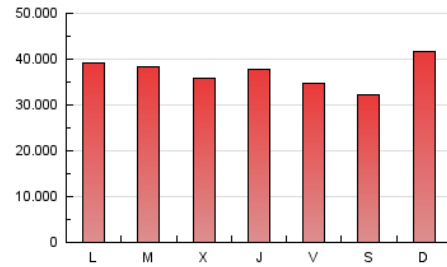

1. Cifras totales y promedios (Nacional e Internacional)

MES - AÑO	NAVEGADORES UNICOS	VISITAS	PAGINAS
Febrero - 2023	18.136.368	63.010.864	103.762.999
PROMEDIO DIARIO	1.766.041	2.250.388	3.705.821
PROMEDIO LUNES-VIERNES	1.767.643	2.246.467	3.712.038
PROMEDIO SABADO-DOMINGO	1.762.036	2.260.191	3.690.280
PAGINAS / VISITAS	1,65		
DURACION MEDIA VISITAS	0:01:52		
DURACION MEDIA PAGINAS	0:02:52		

2. Secciones (Nacional e Internacional)

	PAGINAS	%
HOME	11.140.270	10.74 %
RESTO	92.622.729	89.26 %

3. Por día del mes (Nacional e Internacional)

Día	N. únicos	Visitas	Páginas	Día	N. únicos	Visitas	Páginas	Día	N. únicos	Visitas	Páginas
1	2.171.806	2.667.596	4.385.511	11	1.037.173	1.316.401	2.311.344	21	1.588.821	1.978.018	3.264.790
2	2.315.613	2.951.865	4.653.571	12	1.205.503	1.530.075	2.638.811	22	1.403.703	1.758.901	2.975.355
3	2.110.739	2.615.535	4.115.706	13	1.261.873	1.611.483	2.810.305	23	1.756.927	2.268.555	3.784.494
4	1.419.425	1.750.697	2.850.852	14	1.497.401	1.946.348	3.260.340	24	1.896.600	2.433.802	3.991.722
5	1.841.263	2.343.240	3.797.347	15	1.437.793	1.843.533	3.163.154	25	2.104.982	2.757.311	4.461.061
6	1.752.702	2.212.865	3.668.568	16	1.444.195	1.858.978	3.115.646	26	2.377.490	3.130.499	5.033.624
7	1.922.701	2.473.114	4.067.648	17	1.208.068	1.523.298	2.605.173	27	2.481.415	3.289.344	5.368.849
8	1.831.497	2.317.392	3.833.217	18	1.553.292	1.974.961	3.238.492	28	2.267.926	2.873.752	4.688.992
9	1.627.263	2.082.103	3.513.339	19	2.557.163	3.278.340	5.190.705				
10	1.474.126	1.853.671	3.142.032	20	1.901.685	2.369.187	3.832.351				

4. Gráficas (Nacional e Internacional)

4.1 Por día de la semana (promedio)

N. únicos / Visitas (x 100)

Páginas (x 100)

4.2 Por franja horaria (promedio)

Visitas_ (x 1000)

Páginas (x 1000)

4.3 Por meses