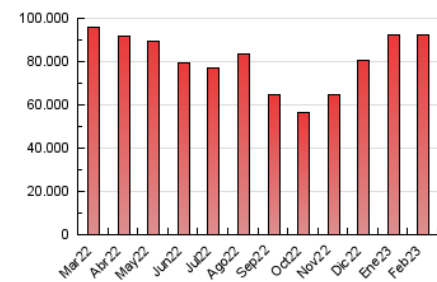

Páginas (x 1000)