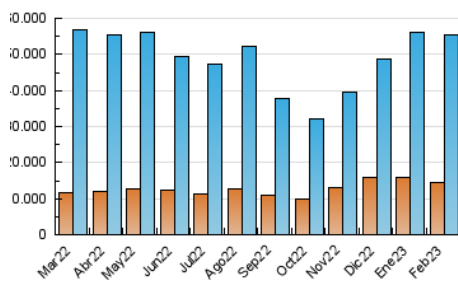

4.3 Por meses

N. únicos / Visitas (x 1000)