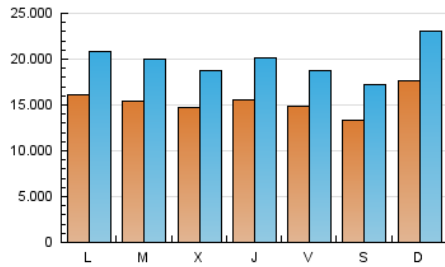

1. Cifras totales y promedios (Nacional)

MES - AÑO	NAVEGADORES UNICOS	VISITAS	PAGINAS
Febrero - 2023	14.534.906	55.535.061	92.518.120
PROMEDIO DIARIO	1.537.633	1.983.395	3.304.219
PROMEDIO LUNES-VIERNES	1.531.260	1.971.368	3.299.880
PROMEDIO SABADO-DOMINGO	1.553.568	2.013.463	3.315.066
PAGINAS / VISITAS	1,67		
DURACION MEDIA VISITAS	0:01:57		
DURACION MEDIA PAGINAS	0:02:54		

2. Secciones (Nacional)

	PAGINAS	%
HOME	10.403.257	11.24 %
RESTO	82.114.863	88.76 %

3. Por día del mes (Nacional)

Día	N. únicos	Visitas	Páginas	Día	N. únicos	Visitas	Páginas	Día	N. únicos	Visitas	Páginas
1	1.921.923	2.377.624	3.950.503	11	910.660	1.168.537	2.087.306	21	1.355.668	1.710.458	2.865.557
2	2.046.419	2.640.189	4.192.526	12	1.081.986	1.384.062	2.415.429	22	1.181.574	1.503.635	2.595.521
3	1.873.808	2.342.877	3.716.941	13	1.113.420	1.436.882	2.543.643	23	1.506.297	1.979.777	3.358.444
4	1.234.472	1.538.796	2.540.440	14	1.343.778	1.766.079	2.987.811	24	1.659.470	2.153.554	3.565.449
5	1.604.137	2.063.394	3.376.037	15	1.283.410	1.661.368	2.885.362	25	1.822.869	2.418.902	3.942.266
6	1.503.389	1.924.363	3.242.006	16	1.273.400	1.657.018	2.811.334	26	2.053.555	2.743.659	4.439.693
7	1.607.612	2.109.192	3.537.242	17	1.077.448	1.369.937	2.371.665	27	2.146.305	2.890.005	4.755.179
8	1.520.352	1.957.610	3.298.932	18	1.389.156	1.781.249	2.942.841	28	1.854.406	2.391.655	3.961.692
9	1.372.118	1.788.695	3.077.319	19	2.331.707	3.009.108	4.776.514				
10	1.306.973	1.658.964	2.846.031	20	1.677.422	2.107.472	3.434.437				

4. Gráficas (Nacional)

4.1 Por día de la semana (promedio)

N. únicos / Visitas (x 100)

Páginas (x 100)

4.2 Por franja horaria (promedio)

Visitas_ (x 1000)

Páginas (x 1000)

4.3 Por meses