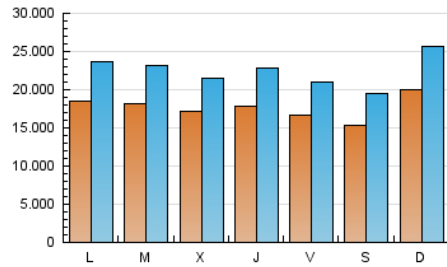

1. Cifras totales y promedios (Nacional e Internacional)

MES - AÑO	NAVEGADORES UNICOS	VISITAS	PAGINAS
Febrero - 2023	18.136.368	63.010.864	103.762.999
PROMEDIO DIARIO	1.766.041	2.250.388	3.705.821
PROMEDIO LUNES-VIERNES	1.767.643	2.246.467	3.712.038
PROMEDIO SABADO-DOMINGO	1.762.036	2.260.191	3.690.280
PAGINAS / VISITAS	1,65		
DURACION MEDIA VISITAS	0:01:52		
DURACION MEDIA PAGINAS	0:02:52		

2. Secciones (Nacional e Internacional)

	PAGINAS	%
HOME	11.140.270	10.74 %
RESTO	92.622.729	89.26 %

3. Por día del mes (Nacional e Internacional)

Día	N. únicos	Visitas	Páginas	Día	N. únicos	Visitas	Páginas	Día	N. únicos	Visitas	Páginas
1	2.171.806	2.667.596	4.385.511	11	1.037.173	1.316.401	2.311.344	21	1.588.821	1.978.018	3.264.790
2	2.315.613	2.951.865	4.653.571	12	1.205.503	1.530.075	2.638.811	22	1.403.703	1.758.901	2.975.355
3	2.110.739	2.615.535	4.115.706	13	1.261.873	1.611.483	2.810.305	23	1.756.927	2.268.555	3.784.494
4	1.419.425	1.750.697	2.850.852	14	1.497.401	1.946.348	3.260.340	24	1.896.600	2.433.802	3.991.722
5	1.841.263	2.343.240	3.797.347	15	1.437.793	1.843.533	3.163.154	25	2.104.982	2.757.311	4.461.061
6	1.752.702	2.212.865	3.668.568	16	1.444.195	1.858.978	3.115.646	26	2.377.490	3.130.499	5.033.624
7	1.922.701	2.473.114	4.067.648	17	1.208.068	1.523.298	2.605.173	27	2.481.415	3.289.344	5.368.849
8	1.831.497	2.317.392	3.833.217	18	1.553.292	1.974.961	3.238.492	28	2.267.926	2.873.752	4.688.992
9	1.627.263	2.082.103	3.513.339	19	2.557.163	3.278.340	5.190.705				
10	1.474.126	1.853.671	3.142.032	20	1.901.685	2.369.187	3.832.351				

4. Gráficas (Nacional e Internacional)

4.1 Por día de la semana (promedio)

N. únicos / Visitas (x 100)

Páginas (x 100)

4.2 Por franja horaria (promedio)

Visitas_ (x 1000)

Páginas (x 1000)

4.3 Por meses