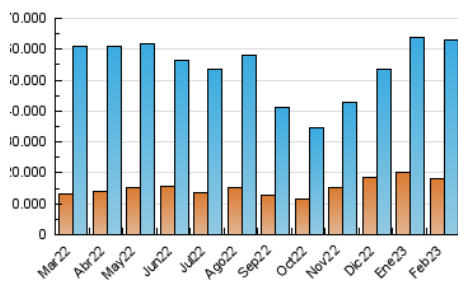

4.3 Por meses

N. únicos / Visitas (x 1000)