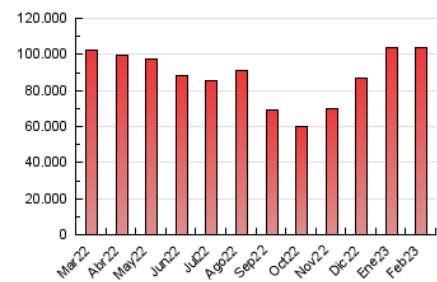

Páginas (x 1000)