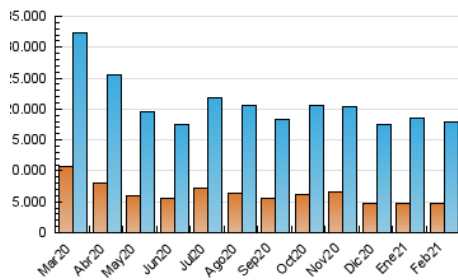

4.3 Por meses

N. únicos / Visitas (x 1000)