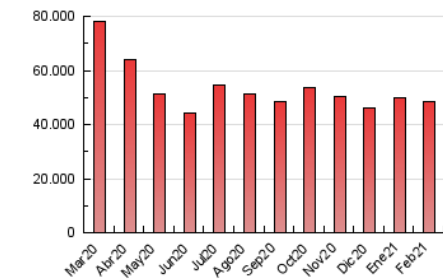

1. Cifras totales y promedios (Nacional)

MES - AÑO	NAVEGADORES UNICOS	VISITAS	PAGINAS
Febrero - 2021	4.774.975	17.957.762	48.418.788
PROMEDIO DIARIO	412.712	641.349	1.729.242
PROMEDIO LUNES-VIERNES	412.444	641.096	1.753.526
PROMEDIO SABADO-DOMINGO	413.382	641.980	1.668.532
PAGINAS / VISITAS	2,70		
DURACION MEDIA VISITAS	0:03:47		
DURACION MEDIA PAGINAS	0:02:14		

2. Secciones (Nacional)

	PAGINAS	%
HOME	14.489.177	29.92 %
RESTO	33.929.611	70.08 %

3. Por día del mes (Nacional)

Día	N. únicos	Visitas	Páginas	Día	N. únicos	Visitas	Páginas	Día	N. únicos	Visitas	Páginas
1	408.082	629.232	1.735.819	11	427.732	625.682	1.672.973	21	412.986	638.704	1.623.707
2	343.128	535.247	1.494.199	12	376.917	580.429	1.632.789	22	442.688	680.216	1.776.712
3	349.834	565.099	1.613.383	13	407.360	614.629	1.610.898	23	384.262	614.539	1.637.963
4	389.361	607.160	1.721.932	14	494.774	837.303	2.265.979	24	433.428	664.243	1.656.137
5	387.348	602.442	1.660.131	15	477.629	782.844	2.324.020	25	413.375	626.768	1.683.021
6	447.810	661.132	1.674.648	16	456.518	727.952	2.105.040	26	414.961	623.579	1.605.205
7	440.465	669.034	1.688.345	17	377.288	606.886	1.750.047	27	363.264	555.446	1.459.015
8	420.853	643.280	1.700.638	18	394.431	643.732	1.849.310	28	390.804	602.155	1.512.511
9	447.231	677.571	1.745.446	19	409.675	642.190	1.740.848				
10	494.130	742.828	1.964.916	20	349.591	557.440	1.513.156				

4. Gráficas (Nacional)

4.1 Por día de la semana (promedio)

N. únicos / Visitas (x 100)

Páginas (x 100)

4.2 Por franja horaria (promedio)

Visitas (x 1000)

Páginas (x 1000)

4.3 Por meses

N. únicos / Visitas (x 1000)

Páginas (x 1000)

5. Observaciones

Este Medio Electrónico de Comunicación ha sido medido por la herramienta Google Analytics de Google

6. Definiciones básicas (Para más información ver Normas Técnicas para el Control de los Medios Electrónicos de Comunicación)