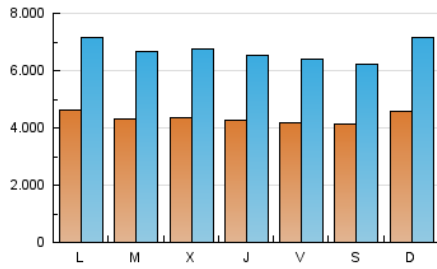

1. Cifras totales y promedios (Nacional e Internacional)

MES - AÑO	NAVEGADORES UNICOS	VISITAS	PAGINAS
Febrero - 2021	5.204.714	18.766.632	50.249.523
PROMEDIO DIARIO	434.439	670.237	1.794.626
PROMEDIO LUNES-VIERNES	434.631	670.541	1.820.710
PROMEDIO SABADO-DOMINGO	433.958	669.476	1.729.415
PAGINAS / VISITAS	2,68		
DURACION MEDIA VISITAS	0:03:45		
DURACION MEDIA PAGINAS	0:02:14		

2. Secciones (Nacional e Internacional)

	PAGINAS	%
HOME	15.032.514	29.92 %
RESTO	35.217.009	70.08 %

3. Por día del mes (Nacional e Internacional)

Día	N. únicos	Visitas	Páginas	Día	N. únicos	Visitas	Páginas	Día	N. únicos	Visitas	Páginas
1	432.406	660.073	1.802.128	11	450.555	654.965	1.737.338	21	434.579	667.196	1.685.117
2	364.628	562.732	1.553.326	12	398.223	607.935	1.694.769	22	465.793	711.047	1.845.082
3	370.140	591.418	1.671.726	13	427.526	640.856	1.667.939	23	405.159	642.921	1.700.557
4	409.503	633.432	1.780.875	14	518.556	872.805	2.357.142	24	454.883	693.009	1.718.352
5	409.199	630.596	1.721.404	15	503.567	820.221	2.423.546	25	433.626	654.076	1.747.108
6	469.779	689.023	1.733.160	16	481.115	761.784	2.189.620	26	434.065	649.067	1.662.392
7	462.578	697.247	1.746.068	17	400.565	638.398	1.825.715	27	381.065	579.156	1.510.851
8	444.025	673.334	1.766.124	18	417.132	674.760	1.924.377	28	409.136	626.657	1.565.057
9	469.339	706.212	1.807.666	19	431.529	671.848	1.809.142				
10	517.173	772.995	2.032.958	20	368.448	582.869	1.569.984				

4. Gráficas (Nacional e Internacional)

4.1 Por día de la semana (promedio)

N. únicos / Visitas (x 100)

Páginas (x 100)

4.2 Por franja horaria (promedio)

Visitas (x 1000)

Páginas (x 1000)

4.3 Por meses