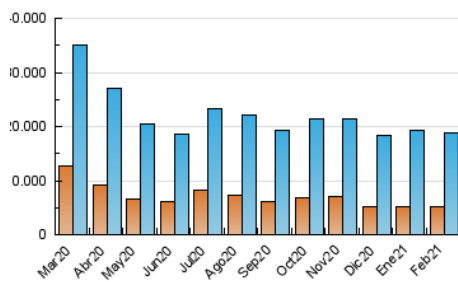

4.3 Por meses

N. únicos / Visitas (x 1000)