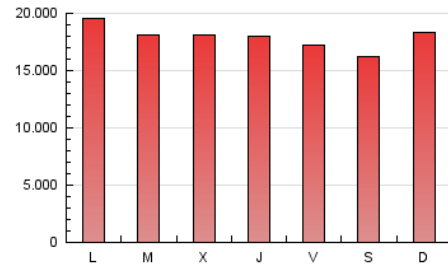

1. Cifras totales y promedios (Nacional e Internacional)

MES - AÑO	NAVEGADORES UNICOS	VISITAS	PAGINAS
Febrero - 2021	5.204.714	18.766.632	50.249.523
PROMEDIO DIARIO	434.439	670.237	1.794.626
PROMEDIO LUNES-VIERNES	434.631	670.541	1.820.710
PROMEDIO SABADO-DOMINGO	433.958	669.476	1.729.415
PAGINAS / VISITAS	2,68		
DURACION MEDIA VISITAS	0:03:45		
DURACION MEDIA PAGINAS	0:02:14		

2. Secciones (Nacional e Internacional)

	PAGINAS	%
HOME	15.032.514	29.92 %
RESTO	35.217.009	70.08 %

3. Por día del mes (Nacional e Internacional)

Día	N. únicos	Visitas	Páginas	Día	N. únicos	Visitas	Páginas	Día	N. únicos	Visitas	Páginas
1	432.406	660.073	1.802.128	11	450.555	654.965	1.737.338	21	434.579	667.196	1.685.117
2	364.628	562.732	1.553.326	12	398.223	607.935	1.694.769	22	465.793	711.047	1.845.082
3	370.140	591.418	1.671.726	13	427.526	640.856	1.667.939	23	405.159	642.921	1.700.557
4	409.503	633.432	1.780.875	14	518.556	872.805	2.357.142	24	454.883	693.009	1.718.352
5	409.199	630.596	1.721.404	15	503.567	820.221	2.423.546	25	433.626	654.076	1.747.108
6	469.779	689.023	1.733.160	16	481.115	761.784	2.189.620	26	434.065	649.067	1.662.392
7	462.578	697.247	1.746.068	17	400.565	638.398	1.825.715	27	381.065	579.156	1.510.851
8	444.025	673.334	1.766.124	18	417.132	674.760	1.924.377	28	409.136	626.657	1.565.057
9	469.339	706.212	1.807.666	19	431.529	671.848	1.809.142				
10	517.173	772.995	2.032.958	20	368.448	582.869	1.569.984				

4. Gráficas (Nacional e Internacional)

4.1 Por día de la semana (promedio)

N. únicos / Visitas (x 100)

Páginas (x 100)

4.2 Por franja horaria (promedio)

Visitas (x 1000)

Páginas (x 1000)

4.3 Por meses