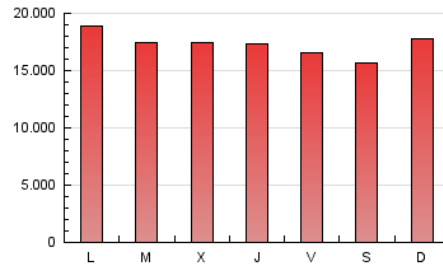

1. Cifras totales y promedios (Nacional)

MES - AÑO	NAVEGADORES UNICOS	VISITAS	PAGINAS
Febrero - 2021	4.774.975	17.957.762	48.418.788
PROMEDIO DIARIO	412.712	641.349	1.729.242
PROMEDIO LUNES-VIERNES	412.444	641.096	1.753.526
PROMEDIO SABADO-DOMINGO	413.382	641.980	1.668.532
PAGINAS / VISITAS	2,70		
DURACION MEDIA VISITAS	0:03:47		
DURACION MEDIA PAGINAS	0:02:14		

2. Secciones (Nacional)

	PAGINAS	%
HOME	14.489.177	29.92 %
RESTO	33.929.611	70.08 %

3. Por día del mes (Nacional)

Día	N. únicos	Visitas	Páginas	Día	N. únicos	Visitas	Páginas	Día	N. únicos	Visitas	Páginas
1	408.082	629.232	1.735.819	11	427.732	625.682	1.672.973	21	412.986	638.704	1.623.707
2	343.128	535.247	1.494.199	12	376.917	580.429	1.632.789	22	442.688	680.216	1.776.712
3	349.834	565.099	1.613.383	13	407.360	614.629	1.610.898	23	384.262	614.539	1.637.963
4	389.361	607.160	1.721.932	14	494.774	837.303	2.265.979	24	433.428	664.243	1.656.137
5	387.348	602.442	1.660.131	15	477.629	782.844	2.324.020	25	413.375	626.768	1.683.021
6	447.810	661.132	1.674.648	16	456.518	727.952	2.105.040	26	414.961	623.579	1.605.205
7	440.465	669.034	1.688.345	17	377.288	606.886	1.750.047	27	363.264	555.446	1.459.015
8	420.853	643.280	1.700.638	18	394.431	643.732	1.849.310	28	390.804	602.155	1.512.511
9	447.231	677.571	1.745.446	19	409.675	642.190	1.740.848				
10	494.130	742.828	1.964.916	20	349.591	557.440	1.513.156				

4. Gráficas (Nacional)

4.1 Por día de la semana (promedio)

N. únicos / Visitas (x 100)

Páginas (x 100)

4.2 Por franja horaria (promedio)

Visitas (x 1000)

Páginas (x 1000)

4.3 Por meses