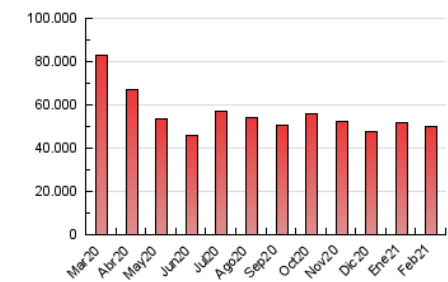

Páginas (x 1000)