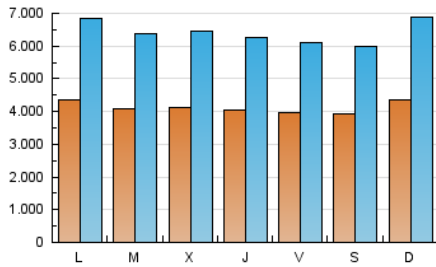

1. Cifras totales y promedios (Nacional)

MES - AÑO	NAVEGADORES UNICOS	VISITAS	PAGINAS
Febrero - 2021	4.774.975	17.957.762	48.418.788
PROMEDIO DIARIO	412.712	641.349	1.729.242
PROMEDIO LUNES-VIERNES	412.444	641.096	1.753.526
PROMEDIO SABADO-DOMINGO	413.382	641.980	1.668.532
PAGINAS / VISITAS	2,70		
DURACION MEDIA VISITAS	0:03:47		
DURACION MEDIA PAGINAS	0:02:14		

2. Secciones (Nacional)

	PAGINAS	%
HOME	14.489.177	29.92 %
RESTO	33.929.611	70.08 %

3. Por día del mes (Nacional)

Día	N. únicos	Visitas	Páginas	Día	N. únicos	Visitas	Páginas	Día	N. únicos	Visitas	Páginas
1	408.082	629.232	1.735.819	11	427.732	625.682	1.672.973	21	412.986	638.704	1.623.707
2	343.128	535.247	1.494.199	12	376.917	580.429	1.632.789	22	442.688	680.216	1.776.712
3	349.834	565.099	1.613.383	13	407.360	614.629	1.610.898	23	384.262	614.539	1.637.963
4	389.361	607.160	1.721.932	14	494.774	837.303	2.265.979	24	433.428	664.243	1.656.137
5	387.348	602.442	1.660.131	15	477.629	782.844	2.324.020	25	413.375	626.768	1.683.021
6	447.810	661.132	1.674.648	16	456.518	727.952	2.105.040	26	414.961	623.579	1.605.205
7	440.465	669.034	1.688.345	17	377.288	606.886	1.750.047	27	363.264	555.446	1.459.015
8	420.853	643.280	1.700.638	18	394.431	643.732	1.849.310	28	390.804	602.155	1.512.511
9	447.231	677.571	1.745.446	19	409.675	642.190	1.740.848				
10	494.130	742.828	1.964.916	20	349.591	557.440	1.513.156				

4. Gráficas (Nacional)

4.1 Por día de la semana (promedio)

N. únicos / Visitas (x 100)

Páginas (x 100)

4.2 Por franja horaria (promedio)

Visitas (x 1000)

Páginas (x 1000)

4.3 Por meses