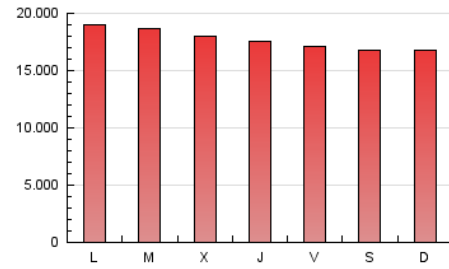

1. Cifras totales y promedios (Nacional)

MES - AÑO	NAVEGADORES UNICOS	VISITAS	PAGINAS
Febrero - 2020	6.739.565	22.056.100	51.251.352
PROMEDIO DIARIO	534.668	760.555	1.767.288
PROMEDIO LUNES-VIERNES	534.795	767.133	1.806.210
PROMEDIO SABADO-DOMINGO	534.387	745.937	1.680.794
PAGINAS / VISITAS	2,32		
DURACION MEDIA VISITAS	0:02:49		
DURACION MEDIA PAGINAS	0:02:08		

2. Secciones (Nacional)

	PAGINAS	%
HOME	13.644.660	26.62 %
RESTO	37.606.692	73.38 %

3. Por día del mes (Nacional)

Día	N. únicos	Visitas	Páginas	Día	N. únicos	Visitas	Páginas	Día	N. únicos	Visitas	Páginas
1	479.578	680.741	1.577.686	11	540.322	777.188	1.833.936	21	455.350	647.746	1.580.559
2	521.721	743.592	1.681.311	12	507.353	738.851	1.775.731	22	395.468	576.193	1.440.266
3	506.196	754.619	1.813.044	13	482.907	701.655	1.714.830	23	446.297	656.489	1.610.696
4	591.326	829.189	1.878.477	14	511.730	728.338	1.739.844	24	554.849	783.082	1.792.056
5	477.083	707.177	1.729.218	15	498.244	698.156	1.543.229	25	560.035	819.222	1.939.022
6	504.732	762.420	1.855.617	16	511.431	722.505	1.600.179	26	545.728	793.786	1.805.547
7	568.093	806.435	1.865.825	17	590.701	833.660	1.919.107	27	451.566	680.381	1.718.884
8	634.574	837.137	1.697.323	18	645.089	853.220	1.824.150	28	438.233	653.571	1.644.673
9	631.258	859.211	1.833.165	19	583.074	820.389	1.905.288	29	690.916	939.413	2.143.294
10	657.597	918.055	2.054.390	20	523.926	733.679	1.734.005				

4. Gráficas (Nacional)

4.1 Por día de la semana (promedio)

N. únicos / Visitas (x 100)

Páginas (x 100)

4.2 Por franja horaria (promedio)

Visitas (x 1000)

Páginas (x 1000)

4.3 Por meses