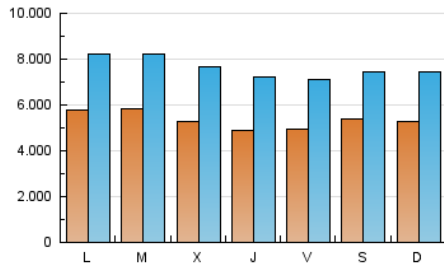

1. Cifras totales y promedios (Nacional)

MES - AÑO	NAVEGADORES UNICOS	VISITAS	PAGINAS
Febrero - 2020	6.739.565	22.056.100	51.251.352
PROMEDIO DIARIO	534.668	760.555	1.767.288
PROMEDIO LUNES-VIERNES	534.795	767.133	1.806.210
PROMEDIO SABADO-DOMINGO	534.387	745.937	1.680.794
PAGINAS / VISITAS	2,32		
DURACION MEDIA VISITAS	0:02:49		
DURACION MEDIA PAGINAS	0:02:08		

2. Secciones (Nacional)

	PAGINAS	%
HOME	13.644.660	26.62 %
RESTO	37.606.692	73.38 %

3. Por día del mes (Nacional)

Día	N. únicos	Visitas	Páginas	Día	N. únicos	Visitas	Páginas	Día	N. únicos	Visitas	Páginas
1	479.578	680.741	1.577.686	11	540.322	777.188	1.833.936	21	455.350	647.746	1.580.559
2	521.721	743.592	1.681.311	12	507.353	738.851	1.775.731	22	395.468	576.193	1.440.266
3	506.196	754.619	1.813.044	13	482.907	701.655	1.714.830	23	446.297	656.489	1.610.696
4	591.326	829.189	1.878.477	14	511.730	728.338	1.739.844	24	554.849	783.082	1.792.056
5	477.083	707.177	1.729.218	15	498.244	698.156	1.543.229	25	560.035	819.222	1.939.022
6	504.732	762.420	1.855.617	16	511.431	722.505	1.600.179	26	545.728	793.786	1.805.547
7	568.093	806.435	1.865.825	17	590.701	833.660	1.919.107	27	451.566	680.381	1.718.884
8	634.574	837.137	1.697.323	18	645.089	853.220	1.824.150	28	438.233	653.571	1.644.673
9	631.258	859.211	1.833.165	19	583.074	820.389	1.905.288	29	690.916	939.413	2.143.294
10	657.597	918.055	2.054.390	20	523.926	733.679	1.734.005				

4. Gráficas (Nacional)

4.1 Por día de la semana (promedio)

N. únicos / Visitas (x 100)

Páginas (x 100)

4.2 Por franja horaria (promedio)

Visitas (x 1000)

Páginas (x 1000)

4.3 Por meses