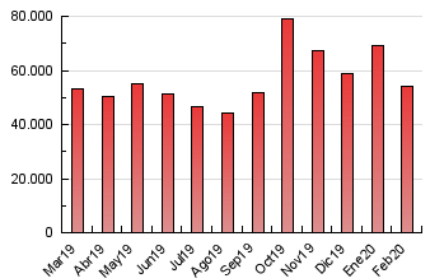

Páginas (x 1000)