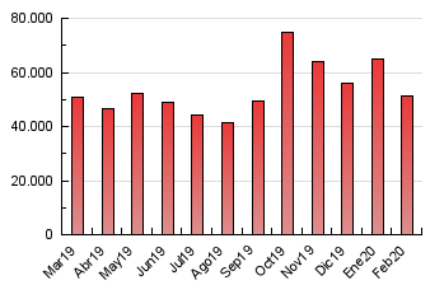

Páginas (x 1000)