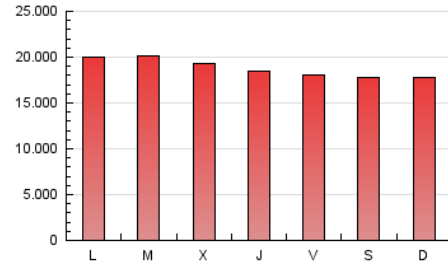

1. Cifras totales y promedios (Nacional e Internacional)

MES - AÑO	NAVEGADORES UNICOS	VISITAS	PAGINAS
Febrero - 2020	7.688.753	23.599.913	54.349.838
PROMEDIO DIARIO	577.748	813.790	1.874.132
PROMEDIO LUNES-VIERNES	580.301	823.159	1.917.953
PROMEDIO SABADO-DOMINGO	572.074	792.971	1.776.753
PAGINAS / VISITAS	2,30		
DURACION MEDIA VISITAS	0:02:46		
DURACION MEDIA PAGINAS	0:02:07		

2. Secciones (Nacional e Internacional)

	PAGINAS	%
HOME	14.375.382	26.45 %
RESTO	39.974.456	73.55 %

3. Por día del mes (Nacional e Internacional)

Día	N. únicos	Visitas	Páginas	Día	N. únicos	Visitas	Páginas	Día	N. únicos	Visitas	Páginas
1	514.831	725.868	1.672.558	11	596.729	844.562	1.958.346	21	485.495	686.414	1.665.778
2	556.488	788.529	1.775.335	12	553.704	795.519	1.885.694	22	423.766	612.873	1.522.344
3	546.509	807.069	1.925.423	13	513.743	742.161	1.804.785	23	477.385	696.338	1.696.402
4	732.473	984.785	2.134.748	14	539.788	765.302	1.823.598	24	585.122	823.046	1.880.857
5	570.627	812.707	1.912.222	15	525.950	733.981	1.619.019	25	599.494	869.807	2.044.380
6	541.169	809.900	1.956.798	16	541.457	760.777	1.678.608	26	585.571	844.779	1.908.475
7	609.559	858.384	1.971.833	17	622.916	875.772	2.011.207	27	484.305	723.020	1.811.020
8	683.947	895.343	1.801.762	18	678.832	896.266	1.915.348	28	470.278	695.721	1.739.609
9	681.652	918.940	1.942.056	19	615.937	863.055	1.998.580	29	743.192	1.004.087	2.282.696
10	720.125	992.437	2.190.837	20	553.651	772.471	1.819.520				

4. Gráficas (Nacional e Internacional)

4.1 Por día de la semana (promedio)

N. únicos / Visitas (x 100)

Páginas (x 100)

4.2 Por franja horaria (promedio)

Visitas (x 1000)

Páginas (x 1000)

4.3 Por meses