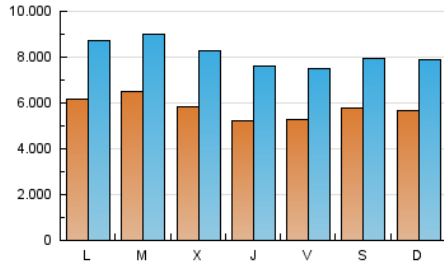

1. Cifras totales y promedios (Nacional e Internacional)

MES - AÑO	NAVEGADORES UNICOS	VISITAS	PAGINAS
Febrero - 2020	7.688.753	23.599.913	54.349.838
PROMEDIO DIARIO	577.748	813.790	1.874.132
PROMEDIO LUNES-VIERNES	580.301	823.159	1.917.953
PROMEDIO SABADO-DOMINGO	572.074	792.971	1.776.753
PAGINAS / VISITAS	2,30		
DURACION MEDIA VISITAS	0:02:46		
DURACION MEDIA PAGINAS	0:02:07		

2. Secciones (Nacional e Internacional)

	PAGINAS	%
HOME	14.375.382	26.45 %
RESTO	39.974.456	73.55 %

3. Por día del mes (Nacional e Internacional)

Día	N. únicos	Visitas	Páginas	Día	N. únicos	Visitas	Páginas	Día	N. únicos	Visitas	Páginas
1	514.831	725.868	1.672.558	11	596.729	844.562	1.958.346	21	485.495	686.414	1.665.778
2	556.488	788.529	1.775.335	12	553.704	795.519	1.885.694	22	423.766	612.873	1.522.344
3	546.509	807.069	1.925.423	13	513.743	742.161	1.804.785	23	477.385	696.338	1.696.402
4	732.473	984.785	2.134.748	14	539.788	765.302	1.823.598	24	585.122	823.046	1.880.857
5	570.627	812.707	1.912.222	15	525.950	733.981	1.619.019	25	599.494	869.807	2.044.380
6	541.169	809.900	1.956.798	16	541.457	760.777	1.678.608	26	585.571	844.779	1.908.475
7	609.559	858.384	1.971.833	17	622.916	875.772	2.011.207	27	484.305	723.020	1.811.020
8	683.947	895.343	1.801.762	18	678.832	896.266	1.915.348	28	470.278	695.721	1.739.609
9	681.652	918.940	1.942.056	19	615.937	863.055	1.998.580	29	743.192	1.004.087	2.282.696
10	720.125	992.437	2.190.837	20	553.651	772.471	1.819.520				

4. Gráficas (Nacional e Internacional)

4.1 Por día de la semana (promedio)

N. únicos / Visitas (x 100)

Páginas (x 100)

4.2 Por franja horaria (promedio)

Visitas (x 1000)

Páginas (x 1000)

4.3 Por meses