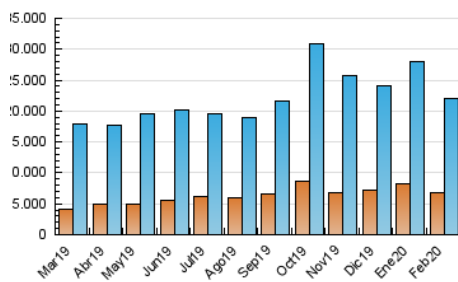

4.3 Por meses

N. únicos / Visitas (x 1000)