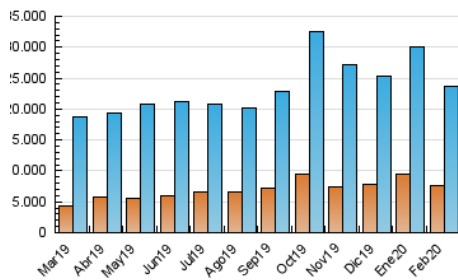

4.3 Por meses

N. únicos / Visitas (x 1000)