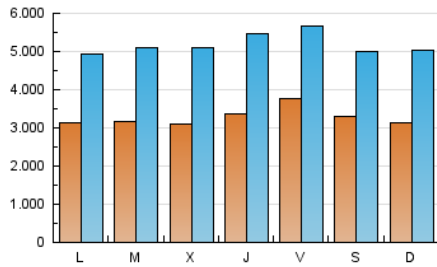

4. Gráficas (Nacional)

4.1 Por día de la semana (promedio)

N. únicos / Visitas (x 100)