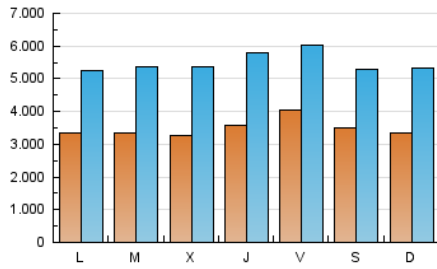

4. Gráficas (Nacional e Internacional)

4.1 Por día de la semana (promedio)

N. únicos / Visitas (x 100)