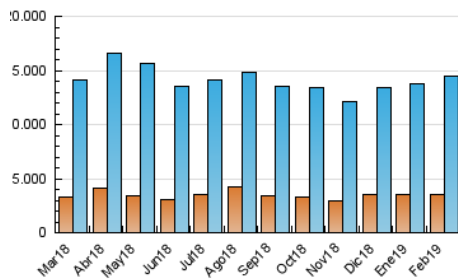

#### 3. Por día del mes (Nacional)

Día	N. únicos	Visitas	Páginas	Día	N. únicos	Visitas	Páginas	Día	N. únicos	Visitas	Páginas
1	356.396	539.817	1.814.884	11	294.982	473.034	1.388.496	21	306.834	530.590	1.826.509
2	300.135	455.202	1.201.530	12	350.367	583.707	2.028.735	22	350.037	539.443	1.575.876
3	324.784	509.041	1.394.990	13	325.612	538.994	1.746.465	23	316.275	488.964	1.400.566
4	301.705	468.073	1.350.021	14	401.130	627.604	2.141.360	24	305.569	492.520	1.576.461
5	298.535	453.919	1.264.361	15	495.659	716.136	1.879.962	25	354.935	546.798	1.477.792
6	290.839	448.660	1.325.280	16	443.009	657.830	1.653.850	26	299.784	490.226	1.733.549
7	325.446	492.756	1.376.222	17	331.004	528.806	1.547.596	27	307.256	534.918	2.146.232
8	308.298	468.110	1.332.242	18	302.951	490.204	1.427.080	28	308.383	530.321	1.927.678
9	261.758	400.653	1.130.360	19	315.377	507.366	1.702.464				
10	293.459	482.592	1.422.203	20	313.713	513.468	1.716.759				

4. Gráficas (Nacional)

4.1 Por día de la semana (promedio)

N. únicos / Visitas (x 100)

Páginas (x 100)

4.2 Por franja horaria (promedio)

Visitas (x 1000)

Páginas (x 1000)

4.3 Por meses

N. únicos / Visitas (x 1000)

Páginas (x 1000)