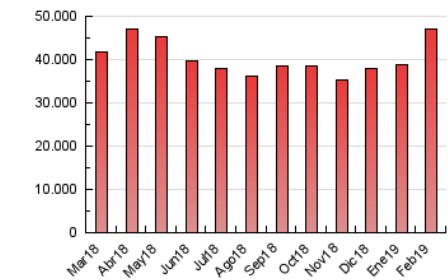

Páginas (x 1000)