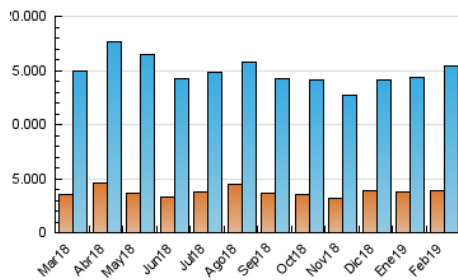

### 3. Por día del mes (Nacional e Internacional)

Día	N. únicos	Visitas	Páginas	Día	N. únicos	Visitas	Páginas	Día	N. únicos	Visitas	Páginas
1	374.475	565.725	1.907.817	11	313.295	499.733	1.461.917	21	329.378	565.216	1.955.101
2	315.665	477.315	1.258.562	12	369.290	614.104	2.151.847	22	374.420	573.958	1.670.329
3	341.288	532.836	1.458.182	13	345.288	569.933	1.852.533	23	337.571	518.576	1.479.914
4	320.007	494.291	1.420.306	14	438.479	677.857	2.299.461	24	325.110	520.739	1.660.935
5	316.493	479.308	1.329.636	15	541.876	774.546	2.007.739	25	375.736	577.406	1.558.466
6	306.571	472.216	1.396.374	16	473.937	699.019	1.750.836	26	318.755	519.775	1.851.851
7	342.391	517.607	1.445.675	17	354.728	561.549	1.630.428	27	325.446	565.115	2.295.573
8	324.641	492.219	1.401.010	18	327.084	524.280	1.515.159	28	326.365	560.132	2.053.608
9	276.314	421.790	1.190.119	19	336.310	538.638	1.812.157				
10	311.291	508.817	1.495.245	20	335.133	545.395	1.830.057				

4. Gráficas (Nacional e Internacional)

4.1 Por día de la semana (promedio)

N. únicos / Visitas (x 100)

Páginas (x 100)

4.2 Por franja horaria (promedio)

Visitas (x 1000)

Páginas (x 1000)

4.3 Por meses

N. únicos / Visitas (x 1000)

Páginas (x 1000)

### Duración Visita:

Tiempo en segundos de todas las visitas de dos o más páginas vistas, dividido por el número total de visitas de dos o más páginas vistas.