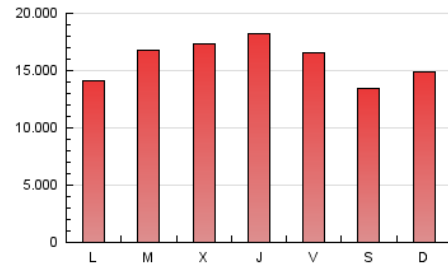

#### 2. Secciones (Nacional)

	PAGINAS	%
<b>HOME</b>	12.620.753	28.36 %
<b>RESTO</b>	31.888.770	71.64 %

#### 3. Por día del mes (Nacional)

Día	N. únicos	Visitas	Páginas	Día	N. únicos	Visitas	Páginas	Día	N. únicos	Visitas	Páginas
1	356.396	539.817	1.814.884	11	294.982	473.034	1.388.496	21	306.834	530.590	1.826.509
2	300.135	455.202	1.201.530	12	350.367	583.707	2.028.735	22	350.037	539.443	1.575.876
3	324.784	509.041	1.394.990	13	325.612	538.994	1.746.465	23	316.275	488.964	1.400.566
4	301.705	468.073	1.350.021	14	401.130	627.604	2.141.360	24	305.569	492.520	1.576.461
5	298.535	453.919	1.264.361	15	495.659	716.136	1.879.962	25	354.935	546.798	1.477.792
6	290.839	448.660	1.325.280	16	443.009	657.830	1.653.850	26	299.784	490.226	1.733.549
7	325.446	492.756	1.376.222	17	331.004	528.806	1.547.596	27	307.256	534.918	2.146.232
8	308.298	468.110	1.332.242	18	302.951	490.204	1.427.080	28	308.383	530.321	1.927.678
9	261.758	400.653	1.130.360	19	315.377	507.366	1.702.464				
10	293.459	482.592	1.422.203	20	313.713	513.468	1.716.759				

4. Gráficas (Nacional)

4.1 Por día de la semana (promedio)

N. únicos / Visitas (x 100)

Páginas (x 100)

4.2 Por franja horaria (promedio)

Visitas (x 1000)

Páginas (x 1000)

4.3 Por meses