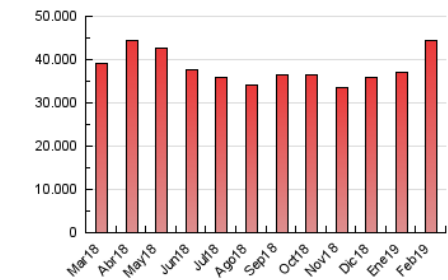

#### 3. Por día del mes (Nacional)

Día	N. únicos	Visitas	Páginas	Día	N. únicos	Visitas	Páginas	Día	N. únicos	Visitas	Páginas
1	356.396	539.817	1.814.884	11	294.982	473.034	1.388.496	21	306.834	530.590	1.826.509
2	300.135	455.202	1.201.530	12	350.367	583.707	2.028.735	22	350.037	539.443	1.575.876
3	324.784	509.041	1.394.990	13	325.612	538.994	1.746.465	23	316.275	488.964	1.400.566
4	301.705	468.073	1.350.021	14	401.130	627.604	2.141.360	24	305.569	492.520	1.576.461
5	298.535	453.919	1.264.361	15	495.659	716.136	1.879.962	25	354.935	546.798	1.477.792
6	290.839	448.660	1.325.280	16	443.009	657.830	1.653.850	26	299.784	490.226	1.733.549
7	325.446	492.756	1.376.222	17	331.004	528.806	1.547.596	27	307.256	534.918	2.146.232
8	308.298	468.110	1.332.242	18	302.951	490.204	1.427.080	28	308.383	530.321	1.927.678
9	261.758	400.653	1.130.360	19	315.377	507.366	1.702.464				
10	293.459	482.592	1.422.203	20	313.713	513.468	1.716.759				

4. Gráficas (Nacional)

4.1 Por día de la semana (promedio)

N. únicos / Visitas (x 100)

Páginas (x 100)

4.2 Por franja horaria (promedio)

Visitas (x 1000)

Páginas (x 1000)

4.3 Por meses

N. únicos / Visitas (x 1000)

Páginas (x 1000)