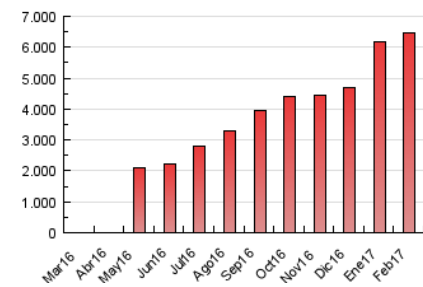

Páginas (x 1000)