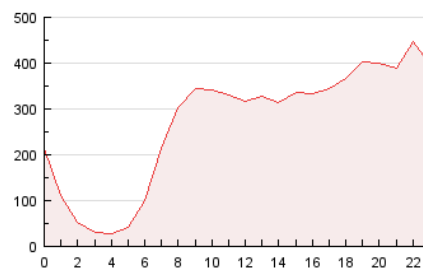

2. Secciones (Nacional e Internacional)

	PAGINAS	%
HOME	1.228.133	18.95 %
RESTO	5.251.386	81.05 %

3. Por día del mes (Nacional e Internacional)

Día	N. únicos	Visitas	Páginas	Día	N. únicos	Visitas	Páginas	Día	N. únicos	Visitas	Páginas
1	95.703	120.966	225.301	11	84.315	102.487	180.434	21	94.685	119.722	230.206
2	104.083	131.399	245.787	12	111.474	137.240	227.752	22	90.900	112.611	212.204
3	98.840	120.661	218.788	13	99.237	124.545	227.934	23	76.144	95.982	190.348
4	98.344	121.212	213.113	14	107.345	132.798	240.609	24	93.581	116.973	216.877
5	119.310	145.666	241.510	15	105.038	130.746	244.295	25	90.435	109.953	184.027
6	103.962	134.025	285.283	16	106.285	128.950	231.563	26	157.224	190.145	307.521
7	94.804	121.564	244.145	17	98.395	121.742	223.044	27	115.471	143.484	272.518
8	102.102	128.374	248.870	18	93.638	116.390	200.881	28	92.676	119.371	239.676
9	108.151	136.151	255.571	19	109.838	135.415	228.338				
10	93.733	115.710	228.073	20	87.392	111.316	214.851				

4. Gráficas (Nacional e Internacional)

4.1 Por día de la semana (promedio)

N. únicos / Visitas (x 100)

Páginas (x 100)

4.2 Por franja horaria (promedio)

Visitas (x 1000)

Páginas (x 1000)

4.3 Por meses