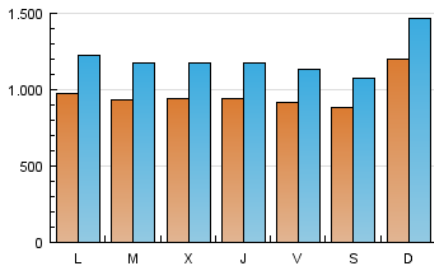

1. Cifras totales y promedios (Nacional)

MES - AÑO	NAVEGADORES UNICOS	VISITAS	PAGINAS
Febrero - 2017	1.323.354	3.376.492	6.192.783
PROMEDIO DIARIO	96.989	120.589	221.171
PROMEDIO LUNES-VIERNES	94.185	117.933	224.055
PROMEDIO SABADO-DOMINGO	104.000	127.229	213.959
PAGINAS / VISITAS	1,83		
DURACION MEDIA VISITAS	0:01:59		
DURACION MEDIA PAGINAS	0:02:23		

2. Secciones (Nacional)

	PAGINAS	%
HOME	1.166.211	18.83 %
RESTO	5.026.572	81.17 %

3. Por día del mes (Nacional)

Día	N. únicos	Visitas	Páginas	Día	N. únicos	Visitas	Páginas	Día	N. únicos	Visitas	Páginas
1	91.593	115.598	214.574	11	80.930	98.275	172.718	21	89.920	113.861	218.755
2	100.195	126.247	235.689	12	107.561	132.267	218.962	22	86.313	106.982	201.850
3	94.975	115.704	209.263	13	95.207	119.364	218.411	23	72.464	91.295	181.290
4	94.805	116.645	204.504	14	103.173	127.447	230.306	24	89.840	112.192	207.603
5	115.447	140.691	232.854	15	100.580	125.194	234.247	25	86.816	105.420	176.091
6	99.915	128.528	271.094	16	101.793	123.396	221.393	26	151.746	183.348	295.435
7	90.902	116.329	232.240	17	93.984	116.240	212.853	27	110.407	137.070	259.646
8	97.919	122.955	237.641	18	89.459	111.294	192.060	28	88.472	113.869	228.471
9	103.696	130.414	244.334	19	105.233	129.893	219.050				
10	89.464	110.327	217.064	20	82.882	105.647	204.385				

4. Gráficas (Nacional)

4.1 Por día de la semana (promedio)

N. únicos / Visitas (x 100)

Páginas (x 100)

4.2 Por franja horaria (promedio)

Visitas (x 1000)

Páginas (x 1000)

4.3 Por meses