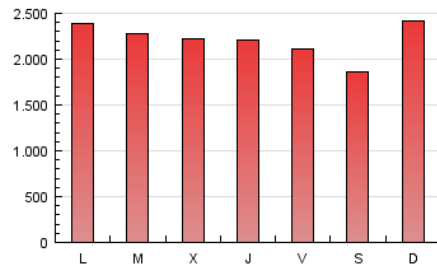

1. Cifras totales y promedios (Nacional)

MES - AÑO	NAVEGADORES UNICOS	VISITAS	PAGINAS
Febrero - 2017	1.323.354	3.376.492	6.192.783
PROMEDIO DIARIO	96.989	120.589	221.171
PROMEDIO LUNES-VIERNES	94.185	117.933	224.055
PROMEDIO SABADO-DOMINGO	104.000	127.229	213.959
PAGINAS / VISITAS	1,83		
DURACION MEDIA VISITAS	0:01:59		
DURACION MEDIA PAGINAS	0:02:23		

2. Secciones (Nacional)

	PAGINAS	%
HOME	1.166.211	18.83 %
RESTO	5.026.572	81.17 %

3. Por día del mes (Nacional)

Día	N. únicos	Visitas	Páginas	Día	N. únicos	Visitas	Páginas	Día	N. únicos	Visitas	Páginas
1	91.593	115.598	214.574	11	80.930	98.275	172.718	21	89.920	113.861	218.755
2	100.195	126.247	235.689	12	107.561	132.267	218.962	22	86.313	106.982	201.850
3	94.975	115.704	209.263	13	95.207	119.364	218.411	23	72.464	91.295	181.290
4	94.805	116.645	204.504	14	103.173	127.447	230.306	24	89.840	112.192	207.603
5	115.447	140.691	232.854	15	100.580	125.194	234.247	25	86.816	105.420	176.091
6	99.915	128.528	271.094	16	101.793	123.396	221.393	26	151.746	183.348	295.435
7	90.902	116.329	232.240	17	93.984	116.240	212.853	27	110.407	137.070	259.646
8	97.919	122.955	237.641	18	89.459	111.294	192.060	28	88.472	113.869	228.471
9	103.696	130.414	244.334	19	105.233	129.893	219.050				
10	89.464	110.327	217.064	20	82.882	105.647	204.385				

4. Gráficas (Nacional)

4.1 Por día de la semana (promedio)

N. únicos / Visitas (x 100)

Páginas (x 100)

4.2 Por franja horaria (promedio)

Visitas (x 1000)

Páginas (x 1000)

4.3 Por meses