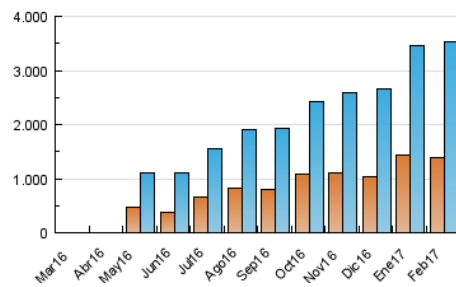

4.3 Por meses

N. únicos / Visitas (x 1000)