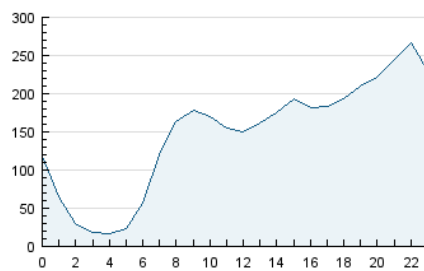

2. Secciones (Nacional e Internacional)

	PAGINAS	%
HOME	1.228.133	18.95 %
RESTO	5.251.386	81.05 %

3. Por día del mes (Nacional e Internacional)

Día	N. únicos	Visitas	Páginas	Día	N. únicos	Visitas	Páginas	Día	N. únicos	Visitas	Páginas
1	95.703	120.966	225.301	11	84.315	102.487	180.434	21	94.685	119.722	230.206
2	104.083	131.399	245.787	12	111.474	137.240	227.752	22	90.900	112.611	212.204
3	98.840	120.661	218.788	13	99.237	124.545	227.934	23	76.144	95.982	190.348
4	98.344	121.212	213.113	14	107.345	132.798	240.609	24	93.581	116.973	216.877
5	119.310	145.666	241.510	15	105.038	130.746	244.295	25	90.435	109.953	184.027
6	103.962	134.025	285.283	16	106.285	128.950	231.563	26	157.224	190.145	307.521
7	94.804	121.564	244.145	17	98.395	121.742	223.044	27	115.471	143.484	272.518
8	102.102	128.374	248.870	18	93.638	116.390	200.881	28	92.676	119.371	239.676
9	108.151	136.151	255.571	19	109.838	135.415	228.338				
10	93.733	115.710	228.073	20	87.392	111.316	214.851				

4. Gráficas (Nacional e Internacional)

4.1 Por día de la semana (promedio)

N. únicos / Visitas (x 100)

Páginas (x 100)

4.2 Por franja horaria (promedio)

Visitas (x 1000)

Páginas (x 1000)

4.3 Por meses