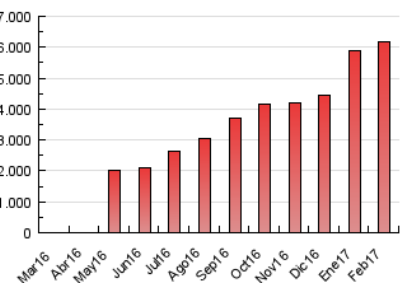

Páginas (x 1000)