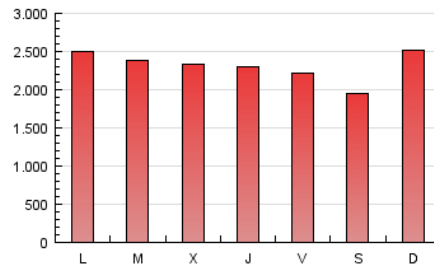

1. Cifras totales y promedios (Nacional e Internacional)

MES - AÑO	NAVEGADORES UNICOS	VISITAS	PAGINAS
Febrero - 2017	1.396.109	3.525.598	6.479.519
PROMEDIO DIARIO	101.182	125.914	231.411
PROMEDIO LUNES-VIERNES	98.426	123.355	234.797
PROMEDIO SABADO-DOMINGO	108.072	132.314	222.947
PAGINAS / VISITAS	1,84		
DURACION MEDIA VISITAS	0:02:00		
DURACION MEDIA PAGINAS	0:02:23		

2. Secciones (Nacional e Internacional)

	PAGINAS	%
HOME	1.228.133	18.95 %
RESTO	5.251.386	81.05 %

3. Por día del mes (Nacional e Internacional)

Día	N. únicos	Visitas	Páginas	Día	N. únicos	Visitas	Páginas	Día	N. únicos	Visitas	Páginas
1	95.703	120.966	225.301	11	84.315	102.487	180.434	21	94.685	119.722	230.206
2	104.083	131.399	245.787	12	111.474	137.240	227.752	22	90.900	112.611	212.204
3	98.840	120.661	218.788	13	99.237	124.545	227.934	23	76.144	95.982	190.348
4	98.344	121.212	213.113	14	107.345	132.798	240.609	24	93.581	116.973	216.877
5	119.310	145.666	241.510	15	105.038	130.746	244.295	25	90.435	109.953	184.027
6	103.962	134.025	285.283	16	106.285	128.950	231.563	26	157.224	190.145	307.521
7	94.804	121.564	244.145	17	98.395	121.742	223.044	27	115.471	143.484	272.518
8	102.102	128.374	248.870	18	93.638	116.390	200.881	28	92.676	119.371	239.676
9	108.151	136.151	255.571	19	109.838	135.415	228.338				
10	93.733	115.710	228.073	20	87.392	111.316	214.851				

4. Gráficas (Nacional e Internacional)

4.1 Por día de la semana (promedio)

N. únicos / Visitas (x 100)

Páginas (x 100)

4.2 Por franja horaria (promedio)

Visitas (x 1000)

Páginas (x 1000)

4.3 Por meses