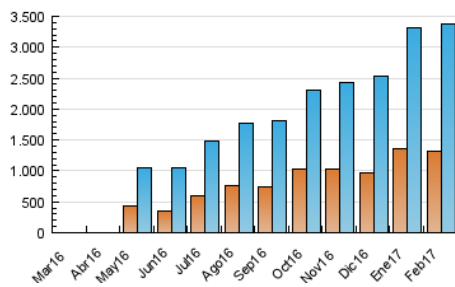

4.3 Por meses

N. únicos / Visitas (x 1000)