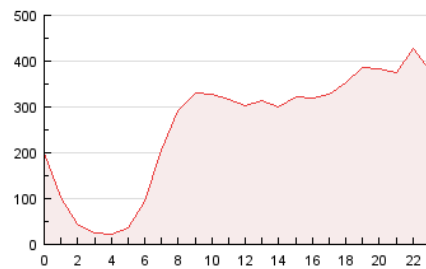

2. Secciones (Nacional)

	PAGINAS	%
HOME	1.166.211	18.83 %
RESTO	5.026.572	81.17 %

3. Por día del mes (Nacional)

Día	N. únicos	Visitas	Páginas	Día	N. únicos	Visitas	Páginas	Día	N. únicos	Visitas	Páginas
1	91.593	115.598	214.574	11	80.930	98.275	172.718	21	89.920	113.861	218.755
2	100.195	126.247	235.689	12	107.561	132.267	218.962	22	86.313	106.982	201.850
3	94.975	115.704	209.263	13	95.207	119.364	218.411	23	72.464	91.295	181.290
4	94.805	116.645	204.504	14	103.173	127.447	230.306	24	89.840	112.192	207.603
5	115.447	140.691	232.854	15	100.580	125.194	234.247	25	86.816	105.420	176.091
6	99.915	128.528	271.094	16	101.793	123.396	221.393	26	151.746	183.348	295.435
7	90.902	116.329	232.240	17	93.984	116.240	212.853	27	110.407	137.070	259.646
8	97.919	122.955	237.641	18	89.459	111.294	192.060	28	88.472	113.869	228.471
9	103.696	130.414	244.334	19	105.233	129.893	219.050				
10	89.464	110.327	217.064	20	82.882	105.647	204.385				

4. Gráficas (Nacional)

4.1 Por día de la semana (promedio)

N. únicos / Visitas (x 100)

Páginas (x 100)

4.2 Por franja horaria (promedio)

Visitas (x 1000)

Páginas (x 1000)

4.3 Por meses