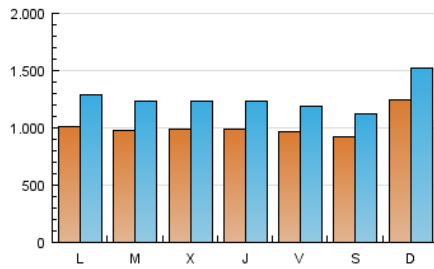

1. Cifras totales y promedios (Nacional e Internacional)

MES - AÑO	NAVEGADORES UNICOS	VISITAS	PAGINAS
Febrero - 2017	1.396.109	3.525.598	6.479.519
PROMEDIO DIARIO	101.182	125.914	231.411
PROMEDIO LUNES-VIERNES	98.426	123.355	234.797
PROMEDIO SABADO-DOMINGO	108.072	132.314	222.947
PAGINAS / VISITAS	1,84		
DURACION MEDIA VISITAS	0:02:00		
DURACION MEDIA PAGINAS	0:02:23		

2. Secciones (Nacional e Internacional)

	PAGINAS	%
HOME	1.228.133	18.95 %
RESTO	5.251.386	81.05 %

3. Por día del mes (Nacional e Internacional)

Día	N. únicos	Visitas	Páginas	Día	N. únicos	Visitas	Páginas	Día	N. únicos	Visitas	Páginas
1	95.703	120.966	225.301	11	84.315	102.487	180.434	21	94.685	119.722	230.206
2	104.083	131.399	245.787	12	111.474	137.240	227.752	22	90.900	112.611	212.204
3	98.840	120.661	218.788	13	99.237	124.545	227.934	23	76.144	95.982	190.348
4	98.344	121.212	213.113	14	107.345	132.798	240.609	24	93.581	116.973	216.877
5	119.310	145.666	241.510	15	105.038	130.746	244.295	25	90.435	109.953	184.027
6	103.962	134.025	285.283	16	106.285	128.950	231.563	26	157.224	190.145	307.521
7	94.804	121.564	244.145	17	98.395	121.742	223.044	27	115.471	143.484	272.518
8	102.102	128.374	248.870	18	93.638	116.390	200.881	28	92.676	119.371	239.676
9	108.151	136.151	255.571	19	109.838	135.415	228.338				
10	93.733	115.710	228.073	20	87.392	111.316	214.851				

4. Gráficas (Nacional e Internacional)

4.1 Por día de la semana (promedio)

N. únicos / Visitas (x 100)

Páginas (x 100)

4.2 Por franja horaria (promedio)

Visitas (x 1000)

Páginas (x 1000)

4.3 Por meses