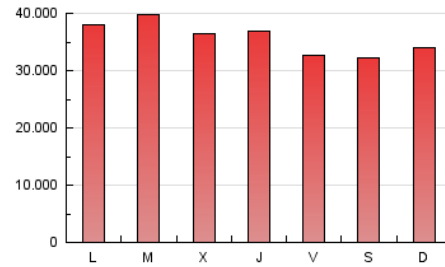

1. Cifras totales y promedios (Nacional e Internacional)

MES - AÑO	NAVEGADORES UNICOS	VISITAS	PAGINAS
Enero - 2024	13.824.978	64.950.172	111.432.604
PROMEDIO DIARIO	1.416.689	2.095.167	3.594.600
PROMEDIO LUNES-VIERNES	1.453.064	2.151.913	3.691.596
PROMEDIO SABADO-DOMINGO	1.312.111	1.932.022	3.315.738
PAGINAS / VISITAS	1,72		
DURACION MEDIA VISITAS	0:03:39		
TIEMPO INTERACCIÓN MEDIO	0:06:47		

2. Secciones (Nacional e Internacional)

	PAGINAS	%
HOME	6.066.631	5.44 %
RESTO	105.365.973	94.56 %

3. Por día del mes (Nacional e Internacional)

Día	N. únicos	Visitas	Páginas	Día	N. únicos	Visitas	Páginas	Día	N. únicos	Visitas	Páginas
1	1.627.952	2.461.479	4.163.021	11	1.434.059	2.129.426	3.472.846	21	1.213.512	1.791.101	3.125.513
2	1.795.971	2.669.254	4.508.090	12	1.473.958	2.174.342	3.694.096	22	1.266.776	1.839.205	3.292.317
3	1.801.904	2.667.350	4.411.251	13	1.548.126	2.313.651	3.995.939	23	1.144.145	1.679.521	2.952.161
4	1.716.981	2.543.131	4.286.234	14	1.544.254	2.397.658	4.104.269	24	1.010.100	1.531.436	2.753.032
5	1.316.608	1.856.356	3.100.022	15	1.609.765	2.501.606	4.376.950	25	1.004.305	1.478.305	2.720.995
6	1.071.257	1.435.173	2.458.181	16	1.694.234	2.660.533	4.565.139	26	984.909	1.463.798	2.596.768
7	1.395.291	1.945.021	3.150.755	17	1.609.271	2.449.569	4.244.919	27	1.147.631	1.705.845	2.992.070
8	1.576.324	2.265.633	3.849.170	18	1.509.832	2.389.566	4.291.190	28	1.246.418	1.817.944	3.255.148
9	1.621.621	2.390.619	3.995.460	19	1.376.975	2.165.333	3.653.844	29	1.313.255	1.886.809	3.290.104
10	1.477.204	2.120.741	3.555.832	20	1.330.395	2.049.779	3.444.032	30	1.608.091	2.238.361	3.860.208
								31	1.446.221	1.931.627	3.273.048

4. Gráficas (Nacional e Internacional)

4.1 Por día de la semana (promedio)

N. únicos / Visitas (x 100)

Páginas (x 100)

4.2 Por franja horaria (promedio)

Visitas_ (x 1000)

Páginas (x 1000)

4.3 Por meses