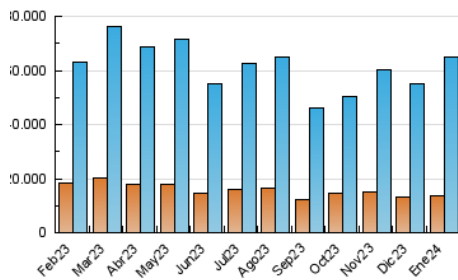

4.3 Por meses

N. únicos / Visitas (x 1000)