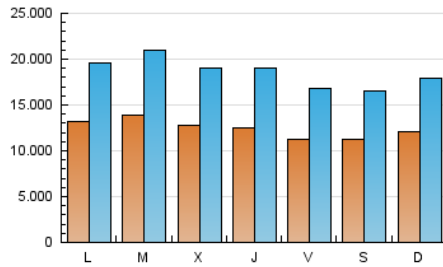

1. Cifras totales y promedios (Nacional)

MES - AÑO	NAVEGADORES UNICOS	VISITAS	PAGINAS
Enero - 2024	11.714.225	57.875.282	98.736.906
PROMEDIO DIARIO	1.251.774	1.866.945	3.185.061
PROMEDIO LUNES-VIERNES	1.282.795	1.917.725	3.272.607
PROMEDIO SABADO-DOMINGO	1.162.589	1.720.950	2.933.368
PAGINAS / VISITAS	1,71		
DURACION MEDIA VISITAS	0:03:41		
TIEMPO INTERACCIÓN MEDIO	0:07:06		

2. Secciones (Nacional)

	PAGINAS	%
HOME	5.472.438	5.54 %
RESTO	93.264.468	94.46 %

3. Por día del mes (Nacional)

Día	N. únicos	Visitas	Páginas	Día	N. únicos	Visitas	Páginas	Día	N. únicos	Visitas	Páginas
1	1.484.092	2.280.395	3.748.711	11	1.285.351	1.902.051	3.123.813	21	1.058.490	1.592.197	2.717.418
2	1.590.898	2.390.942	4.007.032	12	1.300.058	1.927.950	3.271.566	22	1.101.439	1.596.979	2.879.134
3	1.572.399	2.363.882	3.831.257	13	1.367.219	2.044.467	3.554.310	23	1.000.796	1.497.981	2.608.242
4	1.475.828	2.211.570	3.718.917	14	1.376.062	2.120.495	3.628.280	24	880.102	1.356.665	2.425.831
5	1.123.529	1.589.130	2.670.397	15	1.450.341	2.225.591	3.918.728	25	902.439	1.337.400	2.442.901
6	943.276	1.255.758	2.163.835	16	1.523.224	2.416.859	4.112.734	26	868.096	1.305.822	2.315.441
7	1.268.010	1.796.860	2.853.136	17	1.455.444	2.203.044	3.814.750	27	1.020.813	1.523.970	2.668.153
8	1.433.318	2.077.030	3.497.747	18	1.361.546	2.162.372	3.845.593	28	1.106.470	1.647.190	2.882.622
9	1.465.313	2.172.047	3.610.584	19	1.214.191	1.916.122	3.234.546	29	1.107.172	1.604.661	2.827.669
10	1.316.557	1.906.851	3.178.849	20	1.160.373	1.786.666	2.999.186	30	1.397.952	1.999.144	3.394.777
								31	1.194.198	1.663.191	2.790.747

4. Gráficas (Nacional)

4.1 Por día de la semana (promedio)

N. únicos / Visitas (x 100)

Páginas (x 100)

4.2 Por franja horaria (promedio)

Visitas_ (x 1000)

Páginas (x 1000)

4.3 Por meses