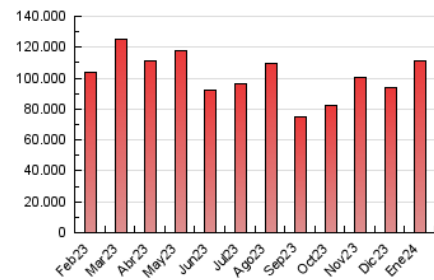

Páginas (x 1000)