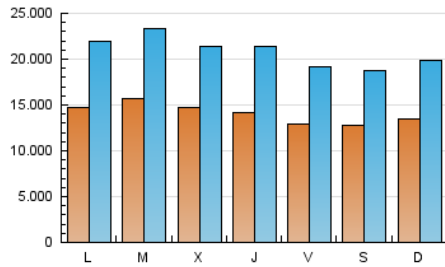

1. Cifras totales y promedios (Nacional e Internacional)

MES - AÑO	NAVEGADORES UNICOS	VISITAS	PAGINAS
Enero - 2024	13.824.978	64.950.172	111.432.604
PROMEDIO DIARIO	1.416.689	2.095.167	3.594.600
PROMEDIO LUNES-VIERNES	1.453.064	2.151.913	3.691.596
PROMEDIO SABADO-DOMINGO	1.312.111	1.932.022	3.315.738
PAGINAS / VISITAS	1,72		
DURACION MEDIA VISITAS	0:03:39		
TIEMPO INTERACCIÓN MEDIO	0:06:47		

2. Secciones (Nacional e Internacional)

	PAGINAS	%
HOME	6.066.631	5.44 %
RESTO	105.365.973	94.56 %

3. Por día del mes (Nacional e Internacional)

Día	N. únicos	Visitas	Páginas	Día	N. únicos	Visitas	Páginas	Día	N. únicos	Visitas	Páginas
1	1.627.952	2.461.479	4.163.021	11	1.434.059	2.129.426	3.472.846	21	1.213.512	1.791.101	3.125.513
2	1.795.971	2.669.254	4.508.090	12	1.473.958	2.174.342	3.694.096	22	1.266.776	1.839.205	3.292.317
3	1.801.904	2.667.350	4.411.251	13	1.548.126	2.313.651	3.995.939	23	1.144.145	1.679.521	2.952.161
4	1.716.981	2.543.131	4.286.234	14	1.544.254	2.397.658	4.104.269	24	1.010.100	1.531.436	2.753.032
5	1.316.608	1.856.356	3.100.022	15	1.609.765	2.501.606	4.376.950	25	1.004.305	1.478.305	2.720.995
6	1.071.257	1.435.173	2.458.181	16	1.694.234	2.660.533	4.565.139	26	984.909	1.463.798	2.596.768
7	1.395.291	1.945.021	3.150.755	17	1.609.271	2.449.569	4.244.919	27	1.147.631	1.705.845	2.992.070
8	1.576.324	2.265.633	3.849.170	18	1.509.832	2.389.566	4.291.190	28	1.246.418	1.817.944	3.255.148
9	1.621.621	2.390.619	3.995.460	19	1.376.975	2.165.333	3.653.844	29	1.313.255	1.886.809	3.290.104
10	1.477.204	2.120.741	3.555.832	20	1.330.395	2.049.779	3.444.032	30	1.608.091	2.238.361	3.860.208
								31	1.446.221	1.931.627	3.273.048

4. Gráficas (Nacional e Internacional)

4.1 Por día de la semana (promedio)

N. únicos / Visitas (x 100)

Páginas (x 100)

4.2 Por franja horaria (promedio)

Visitas_ (x 1000)

Páginas (x 1000)

4.3 Por meses