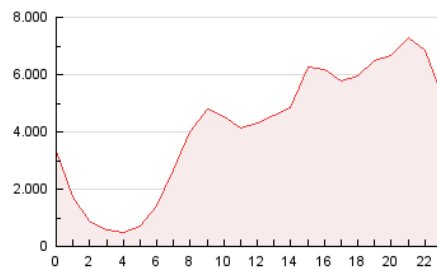

2. Secciones (Nacional)

	PAGINAS	%
HOME	5.472.438	5.54 %
RESTO	93.264.468	94.46 %

3. Por día del mes (Nacional)

Día	N. únicos	Visitas	Páginas	Día	N. únicos	Visitas	Páginas	Día	N. únicos	Visitas	Páginas
1	1.484.092	2.280.395	3.748.711	11	1.285.351	1.902.051	3.123.813	21	1.058.490	1.592.197	2.717.418
2	1.590.898	2.390.942	4.007.032	12	1.300.058	1.927.950	3.271.566	22	1.101.439	1.596.979	2.879.134
3	1.572.399	2.363.882	3.831.257	13	1.367.219	2.044.467	3.554.310	23	1.000.796	1.497.981	2.608.242
4	1.475.828	2.211.570	3.718.917	14	1.376.062	2.120.495	3.628.280	24	880.102	1.356.665	2.425.831
5	1.123.529	1.589.130	2.670.397	15	1.450.341	2.225.591	3.918.728	25	902.439	1.337.400	2.442.901
6	943.276	1.255.758	2.163.835	16	1.523.224	2.416.859	4.112.734	26	868.096	1.305.822	2.315.441
7	1.268.010	1.796.860	2.853.136	17	1.455.444	2.203.044	3.814.750	27	1.020.813	1.523.970	2.668.153
8	1.433.318	2.077.030	3.497.747	18	1.361.546	2.162.372	3.845.593	28	1.106.470	1.647.190	2.882.622
9	1.465.313	2.172.047	3.610.584	19	1.214.191	1.916.122	3.234.546	29	1.107.172	1.604.661	2.827.669
10	1.316.557	1.906.851	3.178.849	20	1.160.373	1.786.666	2.999.186	30	1.397.952	1.999.144	3.394.777
								31	1.194.198	1.663.191	2.790.747

4. Gráficas (Nacional)

4.1 Por día de la semana (promedio)

N. únicos / Visitas (x 100)

Páginas (x 100)

4.2 Por franja horaria (promedio)

Visitas_ (x 1000)

Páginas (x 1000)

4.3 Por meses

N. únicos / Visitas (x 1000)

Páginas (x 1000)

5. Observaciones

Este Medio Electrónico de Comunicación ha sido medido por la herramienta Google Analytics de Google (GA4)

6. Definiciones básicas (Para más información ver Normas Técnicas para el Control de los Medios Electrónicos de Comunicación)