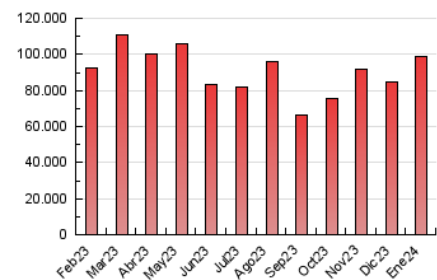

Páginas (x 1000)