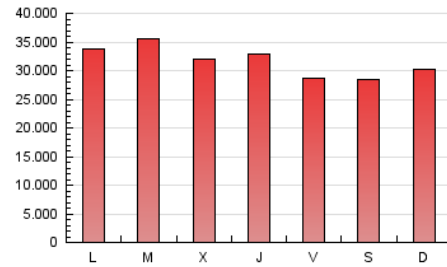

1. Cifras totales y promedios (Nacional)

MES - AÑO	NAVEGADORES UNICOS	VISITAS	PAGINAS
Enero - 2024	11.714.225	57.875.282	98.736.906
PROMEDIO DIARIO	1.251.774	1.866.945	3.185.061
PROMEDIO LUNES-VIERNES	1.282.795	1.917.725	3.272.607
PROMEDIO SABADO-DOMINGO	1.162.589	1.720.950	2.933.368
PAGINAS / VISITAS	1,71		
DURACION MEDIA VISITAS	0:03:41		
TIEMPO INTERACCIÓN MEDIO	0:07:06		

2. Secciones (Nacional)

	PAGINAS	%
HOME	5.472.438	5.54 %
RESTO	93.264.468	94.46 %

3. Por día del mes (Nacional)

Día	N. únicos	Visitas	Páginas	Día	N. únicos	Visitas	Páginas	Día	N. únicos	Visitas	Páginas
1	1.484.092	2.280.395	3.748.711	11	1.285.351	1.902.051	3.123.813	21	1.058.490	1.592.197	2.717.418
2	1.590.898	2.390.942	4.007.032	12	1.300.058	1.927.950	3.271.566	22	1.101.439	1.596.979	2.879.134
3	1.572.399	2.363.882	3.831.257	13	1.367.219	2.044.467	3.554.310	23	1.000.796	1.497.981	2.608.242
4	1.475.828	2.211.570	3.718.917	14	1.376.062	2.120.495	3.628.280	24	880.102	1.356.665	2.425.831
5	1.123.529	1.589.130	2.670.397	15	1.450.341	2.225.591	3.918.728	25	902.439	1.337.400	2.442.901
6	943.276	1.255.758	2.163.835	16	1.523.224	2.416.859	4.112.734	26	868.096	1.305.822	2.315.441
7	1.268.010	1.796.860	2.853.136	17	1.455.444	2.203.044	3.814.750	27	1.020.813	1.523.970	2.668.153
8	1.433.318	2.077.030	3.497.747	18	1.361.546	2.162.372	3.845.593	28	1.106.470	1.647.190	2.882.622
9	1.465.313	2.172.047	3.610.584	19	1.214.191	1.916.122	3.234.546	29	1.107.172	1.604.661	2.827.669
10	1.316.557	1.906.851	3.178.849	20	1.160.373	1.786.666	2.999.186	30	1.397.952	1.999.144	3.394.777
								31	1.194.198	1.663.191	2.790.747

4. Gráficas (Nacional)

4.1 Por día de la semana (promedio)

N. únicos / Visitas (x 100)

Páginas (x 100)

4.2 Por franja horaria (promedio)

Visitas_ (x 1000)

Páginas (x 1000)

4.3 Por meses