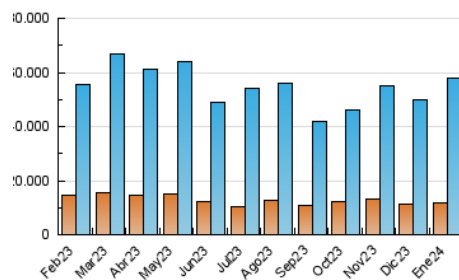

4.3 Por meses

N. únicos / Visitas (x 1000)