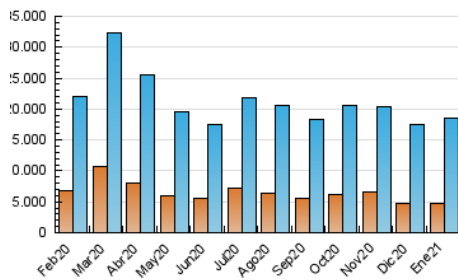

4.3 Por meses

N. únicos / Visitas (x 1000)