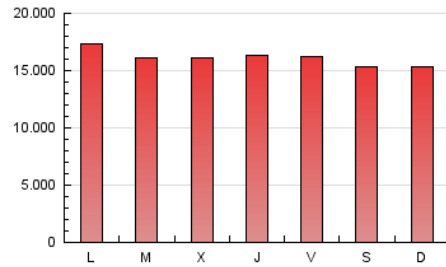

1. Cifras totales y promedios (Nacional)

MES - AÑO	NAVEGADORES UNICOS	VISITAS	PAGINAS
Enero - 2021	4.699.306	18.467.463	49.814.306
PROMEDIO DIARIO	384.969	595.725	1.606.913
PROMEDIO LUNES-VIERNES	389.152	604.373	1.641.960
PROMEDIO SABADO-DOMINGO	376.184	577.564	1.533.316
PAGINAS / VISITAS	2,70		
DURACION MEDIA VISITAS	0:03:37		
DURACION MEDIA PAGINAS	0:02:07		

2. Secciones (Nacional)

	PAGINAS	%
HOME	14.351.233	28.81 %
RESTO	35.463.073	71.19 %

3. Por día del mes (Nacional)

Día	N. únicos	Visitas	Páginas	Día	N. únicos	Visitas	Páginas	Día	N. únicos	Visitas	Páginas
1	452.079	684.427	1.651.900	11	366.532	590.818	1.657.552	21	362.716	577.663	1.612.406
2	393.655	600.222	1.527.414	12	359.808	567.124	1.592.319	22	392.217	601.001	1.644.593
3	420.891	634.469	1.609.465	13	362.431	562.306	1.581.128	23	359.812	549.376	1.585.662
4	475.767	715.664	1.869.645	14	384.114	603.782	1.722.898	24	368.218	577.088	1.566.661
5	397.044	587.055	1.496.184	15	380.226	590.765	1.708.325	25	422.502	639.294	1.722.606
6	370.878	564.198	1.474.814	16	365.486	565.201	1.561.666	26	384.642	597.227	1.653.921
7	380.504	604.520	1.644.746	17	361.258	554.691	1.495.567	27	369.276	580.922	1.629.289
8	364.849	583.743	1.623.016	18	385.448	611.905	1.687.661	28	411.395	611.714	1.539.022
9	359.027	580.177	1.571.782	19	387.553	614.252	1.692.619	29	368.432	564.943	1.503.383
10	370.721	576.950	1.479.729	20	393.777	638.501	1.773.124	30	370.435	539.665	1.400.310
								31	392.336	597.800	1.534.899

4. Gráficas (Nacional)

4.1 Por día de la semana (promedio)

N. únicos / Visitas (x 100)

Páginas (x 100)

4.2 Por franja horaria (promedio)

Visitas (x 1000)

Páginas (x 1000)

4.3 Por meses