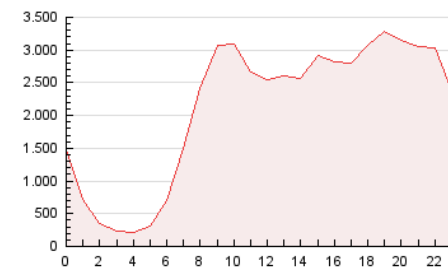

1. Cifras totales y promedios (Nacional e Internacional)

MES - AÑO	NAVEGADORES UNICOS	VISITAS	PAGINAS
Enero - 2021	5.193.340	19.327.722	51.603.077
PROMEDIO DIARIO	406.774	623.475	1.664.615
PROMEDIO LUNES-VIERNES	411.288	632.694	1.701.383
PROMEDIO SABADO-DOMINGO	397.295	604.115	1.587.404
PAGINAS / VISITAS	2,67		
DURACION MEDIA VISITAS	0:03:33		
DURACION MEDIA PAGINAS	0:02:08		

2. Secciones (Nacional e Internacional)

	PAGINAS	%
HOME	15.368.253	29.78 %
RESTO	36.234.824	70.22 %

3. Por día del mes (Nacional e Internacional)

Día	N. únicos	Visitas	Páginas	Día	N. únicos	Visitas	Páginas	Día	N. únicos	Visitas	Páginas
1	469.313	706.874	1.697.557	11	388.229	618.704	1.716.256	21	384.740	606.109	1.672.346
2	412.633	624.617	1.577.869	12	380.528	593.845	1.649.045	22	413.989	628.738	1.704.495
3	440.728	659.683	1.661.776	13	382.397	588.446	1.637.765	23	380.502	575.299	1.641.605
4	502.064	748.471	1.936.484	14	405.178	631.357	1.784.634	24	388.481	602.863	1.620.196
5	422.389	618.275	1.555.638	15	402.066	618.767	1.770.598	25	446.924	670.147	1.787.100
6	391.743	590.835	1.527.617	16	387.250	592.218	1.616.826	26	407.513	626.738	1.716.294
7	400.829	631.160	1.701.679	17	383.159	582.057	1.550.810	27	392.953	610.819	1.691.699
8	384.734	609.708	1.679.524	18	408.376	641.434	1.750.035	28	436.144	642.384	1.599.817
9	378.806	605.747	1.624.834	19	409.661	642.890	1.754.543	29	391.310	593.546	1.561.008
10	391.435	603.198	1.531.611	20	415.965	667.322	1.834.902	30	392.976	567.137	1.453.556
								31	416.982	628.334	1.594.958

4. Gráficas (Nacional e Internacional)

4.1 Por día de la semana (promedio)

N. únicos / Visitas (x 100)

Páginas (x 100)

4.2 Por franja horaria (promedio)

Visitas (x 1000)

Páginas (x 1000)

4.3 Por meses