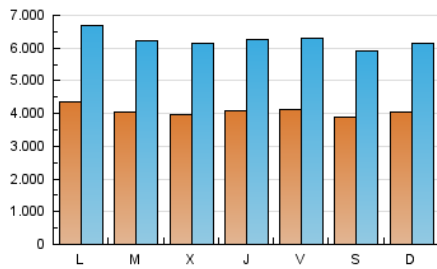

1. Cifras totales y promedios (Nacional e Internacional)

MES - AÑO	NAVEGADORES UNICOS	VISITAS	PAGINAS
Enero - 2021	5.193.340	19.327.722	51.603.077
PROMEDIO DIARIO	406.774	623.475	1.664.615
PROMEDIO LUNES-VIERNES	411.288	632.694	1.701.383
PROMEDIO SABADO-DOMINGO	397.295	604.115	1.587.404
PAGINAS / VISITAS	2,67		
DURACION MEDIA VISITAS	0:03:33		
DURACION MEDIA PAGINAS	0:02:08		

2. Secciones (Nacional e Internacional)

	PAGINAS	%
HOME	15.368.253	29.78 %
RESTO	36.234.824	70.22 %

3. Por día del mes (Nacional e Internacional)

Día	N. únicos	Visitas	Páginas	Día	N. únicos	Visitas	Páginas	Día	N. únicos	Visitas	Páginas
1	469.313	706.874	1.697.557	11	388.229	618.704	1.716.256	21	384.740	606.109	1.672.346
2	412.633	624.617	1.577.869	12	380.528	593.845	1.649.045	22	413.989	628.738	1.704.495
3	440.728	659.683	1.661.776	13	382.397	588.446	1.637.765	23	380.502	575.299	1.641.605
4	502.064	748.471	1.936.484	14	405.178	631.357	1.784.634	24	388.481	602.863	1.620.196
5	422.389	618.275	1.555.638	15	402.066	618.767	1.770.598	25	446.924	670.147	1.787.100
6	391.743	590.835	1.527.617	16	387.250	592.218	1.616.826	26	407.513	626.738	1.716.294
7	400.829	631.160	1.701.679	17	383.159	582.057	1.550.810	27	392.953	610.819	1.691.699
8	384.734	609.708	1.679.524	18	408.376	641.434	1.750.035	28	436.144	642.384	1.599.817
9	378.806	605.747	1.624.834	19	409.661	642.890	1.754.543	29	391.310	593.546	1.561.008
10	391.435	603.198	1.531.611	20	415.965	667.322	1.834.902	30	392.976	567.137	1.453.556
								31	416.982	628.334	1.594.958

4. Gráficas (Nacional e Internacional)

4.1 Por día de la semana (promedio)

N. únicos / Visitas (x 100)

Páginas (x 100)

4.2 Por franja horaria (promedio)

Visitas (x 1000)

Páginas (x 1000)

4.3 Por meses