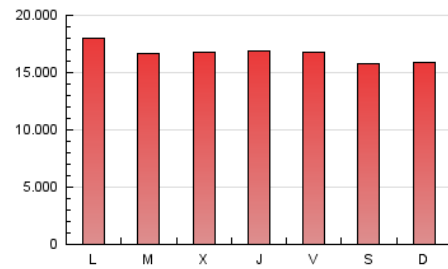

1. Cifras totales y promedios (Nacional e Internacional)

MES - AÑO	NAVEGADORES UNICOS	VISITAS	PAGINAS
Enero - 2021	5.193.340	19.327.722	51.603.077
PROMEDIO DIARIO	406.774	623.475	1.664.615
PROMEDIO LUNES-VIERNES	411.288	632.694	1.701.383
PROMEDIO SABADO-DOMINGO	397.295	604.115	1.587.404
PAGINAS / VISITAS	2,67		
DURACION MEDIA VISITAS	0:03:33		
DURACION MEDIA PAGINAS	0:02:08		

2. Secciones (Nacional e Internacional)

	PAGINAS	%
HOME	15.368.253	29.78 %
RESTO	36.234.824	70.22 %

3. Por día del mes (Nacional e Internacional)

Día	N. únicos	Visitas	Páginas	Día	N. únicos	Visitas	Páginas	Día	N. únicos	Visitas	Páginas
1	469.313	706.874	1.697.557	11	388.229	618.704	1.716.256	21	384.740	606.109	1.672.346
2	412.633	624.617	1.577.869	12	380.528	593.845	1.649.045	22	413.989	628.738	1.704.495
3	440.728	659.683	1.661.776	13	382.397	588.446	1.637.765	23	380.502	575.299	1.641.605
4	502.064	748.471	1.936.484	14	405.178	631.357	1.784.634	24	388.481	602.863	1.620.196
5	422.389	618.275	1.555.638	15	402.066	618.767	1.770.598	25	446.924	670.147	1.787.100
6	391.743	590.835	1.527.617	16	387.250	592.218	1.616.826	26	407.513	626.738	1.716.294
7	400.829	631.160	1.701.679	17	383.159	582.057	1.550.810	27	392.953	610.819	1.691.699
8	384.734	609.708	1.679.524	18	408.376	641.434	1.750.035	28	436.144	642.384	1.599.817
9	378.806	605.747	1.624.834	19	409.661	642.890	1.754.543	29	391.310	593.546	1.561.008
10	391.435	603.198	1.531.611	20	415.965	667.322	1.834.902	30	392.976	567.137	1.453.556
								31	416.982	628.334	1.594.958

4. Gráficas (Nacional e Internacional)

4.1 Por día de la semana (promedio)

N. únicos / Visitas (x 100)

Páginas (x 100)

4.2 Por franja horaria (promedio)

Visitas (x 1000)

Páginas (x 1000)

4.3 Por meses