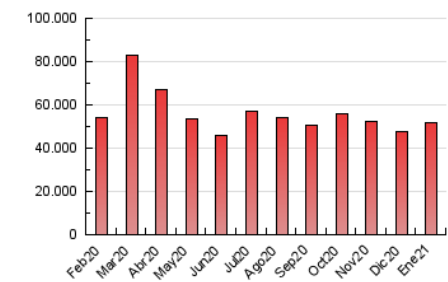

Páginas (x 1000)