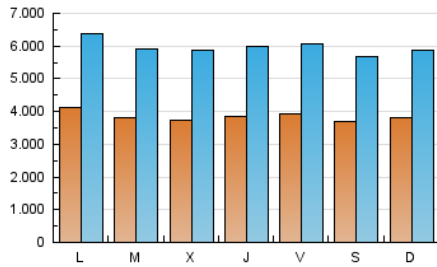

1. Cifras totales y promedios (Nacional)

MES - AÑO	NAVEGADORES UNICOS	VISITAS	PAGINAS
Enero - 2021	4.699.306	18.467.463	49.814.306
PROMEDIO DIARIO	384.969	595.725	1.606.913
PROMEDIO LUNES-VIERNES	389.152	604.373	1.641.960
PROMEDIO SABADO-DOMINGO	376.184	577.564	1.533.316
PAGINAS / VISITAS	2,70		
DURACION MEDIA VISITAS	0:03:37		
DURACION MEDIA PAGINAS	0:02:07		

2. Secciones (Nacional)

	PAGINAS	%
HOME	14.351.233	28.81 %
RESTO	35.463.073	71.19 %

3. Por día del mes (Nacional)

Día	N. únicos	Visitas	Páginas	Día	N. únicos	Visitas	Páginas	Día	N. únicos	Visitas	Páginas
1	452.079	684.427	1.651.900	11	366.532	590.818	1.657.552	21	362.716	577.663	1.612.406
2	393.655	600.222	1.527.414	12	359.808	567.124	1.592.319	22	392.217	601.001	1.644.593
3	420.891	634.469	1.609.465	13	362.431	562.306	1.581.128	23	359.812	549.376	1.585.662
4	475.767	715.664	1.869.645	14	384.114	603.782	1.722.898	24	368.218	577.088	1.566.661
5	397.044	587.055	1.496.184	15	380.226	590.765	1.708.325	25	422.502	639.294	1.722.606
6	370.878	564.198	1.474.814	16	365.486	565.201	1.561.666	26	384.642	597.227	1.653.921
7	380.504	604.520	1.644.746	17	361.258	554.691	1.495.567	27	369.276	580.922	1.629.289
8	364.849	583.743	1.623.016	18	385.448	611.905	1.687.661	28	411.395	611.714	1.539.022
9	359.027	580.177	1.571.782	19	387.553	614.252	1.692.619	29	368.432	564.943	1.503.383
10	370.721	576.950	1.479.729	20	393.777	638.501	1.773.124	30	370.435	539.665	1.400.310
								31	392.336	597.800	1.534.899

4. Gráficas (Nacional)

4.1 Por día de la semana (promedio)

N. únicos / Visitas (x 100)

Páginas (x 100)

4.2 Por franja horaria (promedio)

Visitas (x 1000)

Páginas (x 1000)

4.3 Por meses