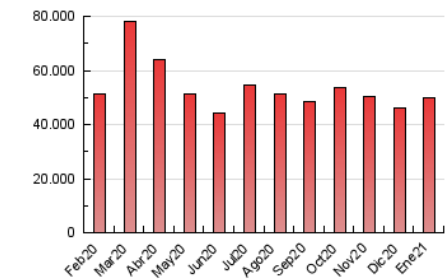

Páginas (x 1000)