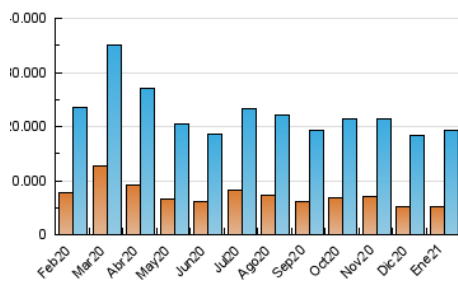

4.3 Por meses

N. únicos / Visitas (x 1000)