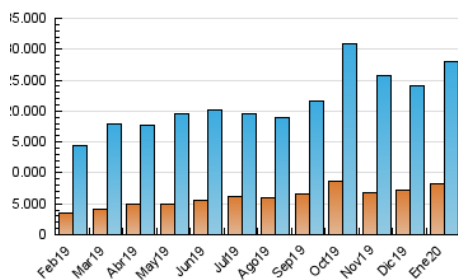

#### 3. Por día del mes (Nacional)

Día	N. únicos	Visitas	Páginas	Día	N. únicos	Visitas	Páginas	Día	N. únicos	Visitas	Páginas
1	587.272	838.680	1.800.464	11	489.926	739.246	1.801.050	21	589.296	899.623	2.165.880
2	492.442	760.308	1.900.901	12	542.660	808.130	1.862.121	22	619.456	941.603	2.213.620
3	503.731	819.457	2.201.362	13	589.845	876.701	2.084.336	23	551.987	824.494	1.938.415
4	502.028	817.153	2.018.822	14	576.976	869.107	2.102.492	24	620.528	866.827	1.895.235
5	439.539	682.702	1.697.774	15	552.199	848.941	2.158.450	25	853.233	1.100.300	2.085.217
6	460.929	725.401	1.843.463	16	530.862	824.688	2.137.299	26	972.050	1.268.604	2.396.401
7	526.376	854.048	2.280.773	17	530.846	803.817	1.969.904	27	773.143	1.091.866	2.383.635
8	678.375	1.005.341	2.423.409	18	546.983	801.772	1.911.946	28	653.523	946.365	2.215.239
9	712.970	1.099.383	2.719.527	19	1.004.579	1.314.211	2.483.685	29	675.936	969.945	2.185.475
10	629.932	971.716	2.424.593	20	661.748	954.264	2.126.636	30	610.843	868.829	1.950.047
								31	527.794	754.361	1.728.225

4. Gráficas (Nacional)

4.1 Por día de la semana (promedio)

N. únicos / Visitas (x 100)

Páginas (x 100)

4.2 Por franja horaria (promedio)

Visitas (x 1000)

Páginas (x 1000)

4.3 Por meses

N. únicos / Visitas (x 1000)

Páginas (x 1000)