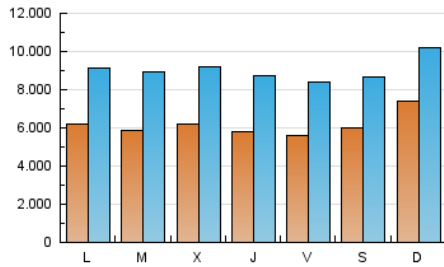

4. Gráficas (Nacional)

4.1 Por día de la semana (promedio)

N. únicos / Visitas (x 100)