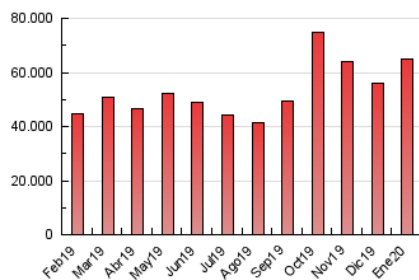

#### 3. Por día del mes (Nacional)

Día	N. únicos	Visitas	Páginas	Día	N. únicos	Visitas	Páginas	Día	N. únicos	Visitas	Páginas
1	587.272	838.680	1.800.464	11	489.926	739.246	1.801.050	21	589.296	899.623	2.165.880
2	492.442	760.308	1.900.901	12	542.660	808.130	1.862.121	22	619.456	941.603	2.213.620
3	503.731	819.457	2.201.362	13	589.845	876.701	2.084.336	23	551.987	824.494	1.938.415
4	502.028	817.153	2.018.822	14	576.976	869.107	2.102.492	24	620.528	866.827	1.895.235
5	439.539	682.702	1.697.774	15	552.199	848.941	2.158.450	25	853.233	1.100.300	2.085.217
6	460.929	725.401	1.843.463	16	530.862	824.688	2.137.299	26	972.050	1.268.604	2.396.401
7	526.376	854.048	2.280.773	17	530.846	803.817	1.969.904	27	773.143	1.091.866	2.383.635
8	678.375	1.005.341	2.423.409	18	546.983	801.772	1.911.946	28	653.523	946.365	2.215.239
9	712.970	1.099.383	2.719.527	19	1.004.579	1.314.211	2.483.685	29	675.936	969.945	2.185.475
10	629.932	971.716	2.424.593	20	661.748	954.264	2.126.636	30	610.843	868.829	1.950.047
								31	527.794	754.361	1.728.225

4. Gráficas (Nacional)

4.1 Por día de la semana (promedio)

N. únicos / Visitas (x 100)

Páginas (x 100)

4.2 Por franja horaria (promedio)

Visitas (x 1000)

Páginas (x 1000)

4.3 Por meses

N. únicos / Visitas (x 1000)

Páginas (x 1000)