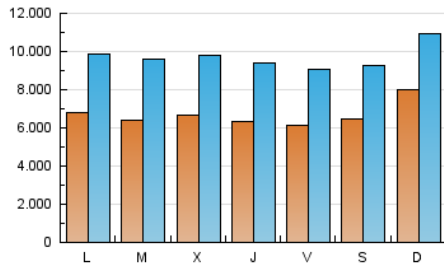

4. Gráficas (Nacional e Internacional)

4.1 Por día de la semana (promedio)

N. únicos / Visitas (x 100)