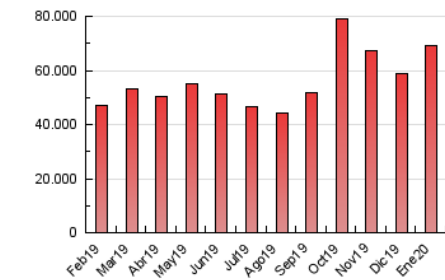

### 1. Cifras totales y promedios (Nacional e Internacional)

MES - AÑO	NAVEGADORES UNICOS	VISITAS	PAGINAS
Enero - 2020	9.442.957	30.030.990	69.358.880
<b>PROMEDIO DIARIO</b>	<b>666.278</b>	<b>968.742</b>	<b>2.237.383</b>
<b>PROMEDIO LUNES-VIERNES</b>	646.428	954.699	2.262.851
<b>PROMEDIO SABADO-DOMINGO</b>	723.347	1.009.114	2.164.164
<b>PAGINAS / VISITAS</b>	2,31		
<b>DURACION MEDIA VISITAS</b>	0:02:53		
<b>DURACION MEDIA PAGINAS</b>	0:02:12		

### 3. Por día del mes (Nacional e Internacional)

Día	N. únicos	Visitas	Páginas	Día	N. únicos	Visitas	Páginas	Día	N. únicos	Visitas	Páginas
1	614.992	877.654	1.888.429	11	525.307	785.868	1.901.477	21	647.799	972.727	2.309.565
2	540.315	821.939	2.031.419	12	578.467	855.187	1.960.174	22	667.025	1.004.541	2.345.690
3	579.918	913.504	2.394.587	13	630.121	931.030	2.207.497	23	596.437	883.001	2.059.802
4	556.592	888.268	2.170.987	14	629.542	936.782	2.245.834	24	663.206	921.752	2.005.438
5	487.108	742.643	1.820.340	15	593.902	905.511	2.288.991	25	914.998	1.173.884	2.220.578
6	503.998	780.646	1.957.454	16	568.755	877.302	2.263.637	26	1.073.083	1.386.866	2.599.388
7	567.458	909.851	2.412.227	17	565.490	851.491	2.079.196	27	863.449	1.199.959	2.588.181
8	727.466	1.068.809	2.558.365	18	580.731	846.985	2.014.552	28	707.757	1.014.844	2.359.104
9	775.933	1.179.308	2.884.640	19	1.070.492	1.393.214	2.625.816	29	746.571	1.055.813	2.352.179
10	690.923	1.048.529	2.584.811	20	731.236	1.037.926	2.281.494	30	683.808	955.114	2.107.041
								31	571.754	810.042	1.839.987

4. Gráficas (Nacional e Internacional)

4.1 Por día de la semana (promedio)

N. únicos / Visitas (x 100)

Páginas (x 100)

4.2 Por franja horaria (promedio)

Visitas (x 1000)

Páginas (x 1000)

4.3 Por meses

N. únicos / Visitas (x 1000)

Páginas (x 1000)