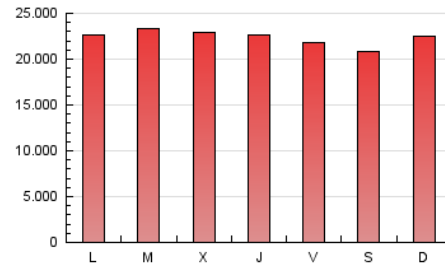

### 1. Cifras totales y promedios (Nacional e Internacional)

MES - AÑO	NAVEGADORES UNICOS	VISITAS	PAGINAS
Enero - 2020	9.442.957	30.030.990	69.358.880
<b>PROMEDIO DIARIO</b>	<b>666.278</b>	<b>968.742</b>	<b>2.237.383</b>
<b>PROMEDIO LUNES-VIERNES</b>	646.428	954.699	2.262.851
<b>PROMEDIO SABADO-DOMINGO</b>	723.347	1.009.114	2.164.164
<b>PAGINAS / VISITAS</b>	2,31		
<b>DURACION MEDIA VISITAS</b>	0:02:53		
<b>DURACION MEDIA PAGINAS</b>	0:02:12		

### 3. Por día del mes (Nacional e Internacional)

Día	N. únicos	Visitas	Páginas	Día	N. únicos	Visitas	Páginas	Día	N. únicos	Visitas	Páginas
1	614.992	877.654	1.888.429	11	525.307	785.868	1.901.477	21	647.799	972.727	2.309.565
2	540.315	821.939	2.031.419	12	578.467	855.187	1.960.174	22	667.025	1.004.541	2.345.690
3	579.918	913.504	2.394.587	13	630.121	931.030	2.207.497	23	596.437	883.001	2.059.802
4	556.592	888.268	2.170.987	14	629.542	936.782	2.245.834	24	663.206	921.752	2.005.438
5	487.108	742.643	1.820.340	15	593.902	905.511	2.288.991	25	914.998	1.173.884	2.220.578
6	503.998	780.646	1.957.454	16	568.755	877.302	2.263.637	26	1.073.083	1.386.866	2.599.388
7	567.458	909.851	2.412.227	17	565.490	851.491	2.079.196	27	863.449	1.199.959	2.588.181
8	727.466	1.068.809	2.558.365	18	580.731	846.985	2.014.552	28	707.757	1.014.844	2.359.104
9	775.933	1.179.308	2.884.640	19	1.070.492	1.393.214	2.625.816	29	746.571	1.055.813	2.352.179
10	690.923	1.048.529	2.584.811	20	731.236	1.037.926	2.281.494	30	683.808	955.114	2.107.041
								31	571.754	810.042	1.839.987

4. Gráficas (Nacional e Internacional)

4.1 Por día de la semana (promedio)

N. únicos / Visitas (x 100)

Páginas (x 100)

4.2 Por franja horaria (promedio)

Visitas (x 1000)

Páginas (x 1000)

4.3 Por meses