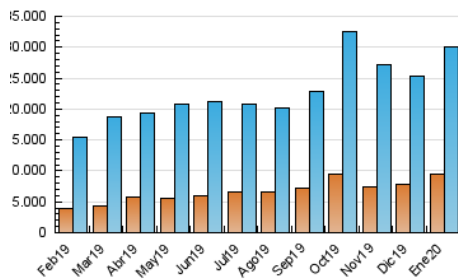

### 3. Por día del mes (Nacional e Internacional)

Día	N. únicos	Visitas	Páginas	Día	N. únicos	Visitas	Páginas	Día	N. únicos	Visitas	Páginas
1	614.992	877.654	1.888.429	11	525.307	785.868	1.901.477	21	647.799	972.727	2.309.565
2	540.315	821.939	2.031.419	12	578.467	855.187	1.960.174	22	667.025	1.004.541	2.345.690
3	579.918	913.504	2.394.587	13	630.121	931.030	2.207.497	23	596.437	883.001	2.059.802
4	556.592	888.268	2.170.987	14	629.542	936.782	2.245.834	24	663.206	921.752	2.005.438
5	487.108	742.643	1.820.340	15	593.902	905.511	2.288.991	25	914.998	1.173.884	2.220.578
6	503.998	780.646	1.957.454	16	568.755	877.302	2.263.637	26	1.073.083	1.386.866	2.599.388
7	567.458	909.851	2.412.227	17	565.490	851.491	2.079.196	27	863.449	1.199.959	2.588.181
8	727.466	1.068.809	2.558.365	18	580.731	846.985	2.014.552	28	707.757	1.014.844	2.359.104
9	775.933	1.179.308	2.884.640	19	1.070.492	1.393.214	2.625.816	29	746.571	1.055.813	2.352.179
10	690.923	1.048.529	2.584.811	20	731.236	1.037.926	2.281.494	30	683.808	955.114	2.107.041
								31	571.754	810.042	1.839.987

4. Gráficas (Nacional e Internacional)

4.1 Por día de la semana (promedio)

N. únicos / Visitas (x 100)

Páginas (x 100)

4.2 Por franja horaria (promedio)

Visitas (x 1000)

Páginas (x 1000)

4.3 Por meses

N. únicos / Visitas (x 1000)

Páginas (x 1000)