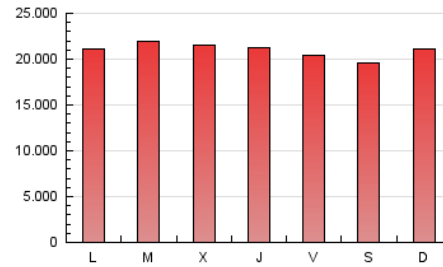

#### 1. Cifras totales y promedios (Nacional)

MES - AÑO	NAVEGADORES UNICOS	VISITAS	PAGINAS
Enero - 2020	8.194.631	27.947.883	65.106.396
<b>PROMEDIO DIARIO</b>	<b>613.162</b>	<b>901.545</b>	<b>2.100.206</b>
<b>PROMEDIO LUNES-VIERNES</b>	<b>593.783</b>	<b>887.642</b>	<b>2.123.886</b>
<b>PROMEDIO SABADO-DOMINGO</b>	<b>668.875</b>	<b>941.515</b>	<b>2.032.127</b>
<b>PAGINAS / VISITAS</b>	<b>2,33</b>		
<b>DURACION MEDIA VISITAS</b>	<b>0:02:56</b>		
<b>DURACION MEDIA PAGINAS</b>	<b>0:02:13</b>		

#### 2. Secciones (Nacional)

	PAGINAS	%
<b>HOME</b>	16.387.120	25.17 %
<b>RESTO</b>	48.719.276	74.83 %

#### 3. Por día del mes (Nacional)

Día	N. únicos	Visitas	Páginas	Día	N. únicos	Visitas	Páginas	Día	N. únicos	Visitas	Páginas
1	587.272	838.680	1.800.464	11	489.926	739.246	1.801.050	21	589.296	899.623	2.165.880
2	492.442	760.308	1.900.901	12	542.660	808.130	1.862.121	22	619.456	941.603	2.213.620
3	503.731	819.457	2.201.362	13	589.845	876.701	2.084.336	23	551.987	824.494	1.938.415
4	502.028	817.153	2.018.822	14	576.976	869.107	2.102.492	24	620.528	866.827	1.895.235
5	439.539	682.702	1.697.774	15	552.199	848.941	2.158.450	25	853.233	1.100.300	2.085.217
6	460.929	725.401	1.843.463	16	530.862	824.688	2.137.299	26	972.050	1.268.604	2.396.401
7	526.376	854.048	2.280.773	17	530.846	803.817	1.969.904	27	773.143	1.091.866	2.383.635
8	678.375	1.005.341	2.423.409	18	546.983	801.772	1.911.946	28	653.523	946.365	2.215.239
9	712.970	1.099.383	2.719.527	19	1.004.579	1.314.211	2.483.685	29	675.936	969.945	2.185.475
10	629.932	971.716	2.424.593	20	661.748	954.264	2.126.636	30	610.843	868.829	1.950.047
								31	527.794	754.361	1.728.225

4. Gráficas (Nacional)

4.1 Por día de la semana (promedio)

N. únicos / Visitas (x 100)

Páginas (x 100)

4.2 Por franja horaria (promedio)

Visitas (x 1000)

Páginas (x 1000)

4.3 Por meses