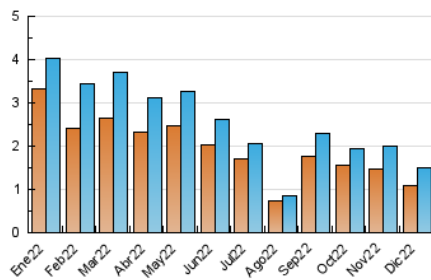

4.3 Por meses

N. únicos / Visitas (x 1000)