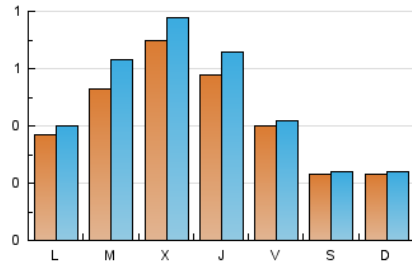

1. Cifras totales y promedios (Nacional)

MES - AÑO	NAVEGADORES UNICOS	VISITAS	PAGINAS
Diciembre - 2022	1.078	1.483	2.373
PROMEDIO DIARIO	43	48	77
PROMEDIO LUNES-VIERNES	51	58	92
PROMEDIO SABADO-DOMINGO	23	24	40
PAGINAS / VISITAS	1,60		
DURACION MEDIA VISITAS	0:01:17		
DURACION MEDIA PAGINAS	0:02:09		

2. Secciones (Nacional)

	PAGINAS	%
HOME	343	14.45 %
RESTO	2.030	85.55 %

3. Por día del mes (Nacional)

Día	N. únicos	Visitas	Páginas	Día	N. únicos	Visitas	Páginas	Día	N. únicos	Visitas	Páginas
1	69	81	132	11	20	20	23	21	149	163	237
2	49	51	77	12	47	51	65	22	85	100	143
3	25	26	34	13	71	80	133	23	44	45	52
4	29	32	61	14	52	62	75	24	18	21	29
5	43	44	62	15	82	90	144	25	22	22	30
6	30	33	44	16	44	49	82	26	21	22	36
7	17	17	20	17	23	25	43	27	52	65	103
8	22	24	53	18	22	22	31	28	62	70	110
9	25	25	43	19	37	41	79	29	33	37	105
10	29	30	85	20	58	73	152	30	36	42	70
								31	18	20	20

4. Gráficas (Nacional)

4.1 Por día de la semana (promedio)

N. únicos / Visitas (x 100)

Páginas (x 100)

4.2 Por franja horaria (promedio)

Visitas__ (x 1000)

Páginas (x 1000)

4.3 Por meses