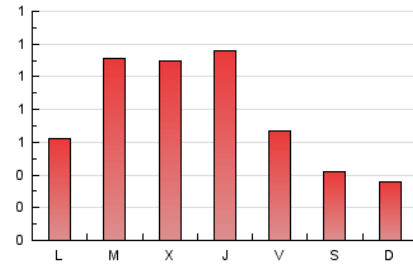

1. Cifras totales y promedios (Nacional e Internacional)

MES - AÑO	NAVEGADORES UNICOS	VISITAS	PAGINAS
Diciembre - 2022	1.097	1.502	2.396
PROMEDIO DIARIO	44	48	77
PROMEDIO LUNES-VIERNES	52	58	93
PROMEDIO SABADO-DOMINGO	23	24	39
PAGINAS / VISITAS	1,60		
DURACION MEDIA VISITAS	0:01:19		
DURACION MEDIA PAGINAS	0:02:12		

2. Secciones (Nacional e Internacional)

	PAGINAS	%
HOME	342	14.27 %
RESTO	2.054	85.73 %

3. Por día del mes (Nacional e Internacional)

Día	N. únicos	Visitas	Páginas	Día	N. únicos	Visitas	Páginas	Día	N. únicos	Visitas	Páginas
1	69	81	132	11	18	18	21	21	146	160	232
2	48	50	76	12	45	49	62	22	90	105	148
3	25	26	34	13	73	82	138	23	48	49	57
4	32	35	63	14	53	63	76	24	18	21	29
5	43	44	62	15	80	88	141	25	22	22	30
6	30	33	46	16	47	52	86	26	21	22	36
7	17	17	20	17	22	24	42	27	56	69	107
8	22	24	51	18	21	21	30	28	63	71	111
9	28	28	47	19	39	43	86	29	34	38	106
10	27	28	83	20	59	74	153	30	36	42	68
								31	21	23	23

4. Gráficas (Nacional e Internacional)

4.1 Por día de la semana (promedio)

N. únicos / Visitas (x 100)

Páginas (x 100)

4.2 Por franja horaria (promedio)

Visitas__ (x 1000)

Páginas (x 1000)

4.3 Por meses