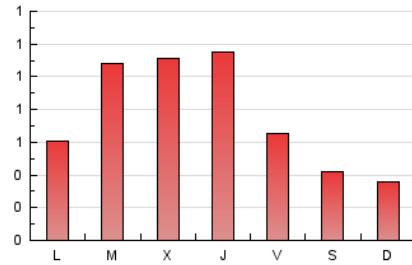

1. Cifras totales y promedios (Nacional)

MES - AÑO	NAVEGADORES UNICOS	VISITAS	PAGINAS
Diciembre - 2022	1.078	1.483	2.373
PROMEDIO DIARIO	43	48	77
PROMEDIO LUNES-VIERNES	51	58	92
PROMEDIO SABADO-DOMINGO	23	24	40
PAGINAS / VISITAS	1,60		
DURACION MEDIA VISITAS	0:01:17		
DURACION MEDIA PAGINAS	0:02:09		

2. Secciones (Nacional)

	PAGINAS	%
HOME	343	14.45 %
RESTO	2.030	85.55 %

3. Por día del mes (Nacional)

Día	N. únicos	Visitas	Páginas	Día	N. únicos	Visitas	Páginas	Día	N. únicos	Visitas	Páginas
1	69	81	132	11	20	20	23	21	149	163	237
2	49	51	77	12	47	51	65	22	85	100	143
3	25	26	34	13	71	80	133	23	44	45	52
4	29	32	61	14	52	62	75	24	18	21	29
5	43	44	62	15	82	90	144	25	22	22	30
6	30	33	44	16	44	49	82	26	21	22	36
7	17	17	20	17	23	25	43	27	52	65	103
8	22	24	53	18	22	22	31	28	62	70	110
9	25	25	43	19	37	41	79	29	33	37	105
10	29	30	85	20	58	73	152	30	36	42	70
								31	18	20	20

4. Gráficas (Nacional)

4.1 Por día de la semana (promedio)

N. únicos / Visitas (x 100)

Páginas (x 100)

4.2 Por franja horaria (promedio)

Visitas__ (x 1000)

Páginas (x 1000)

4.3 Por meses