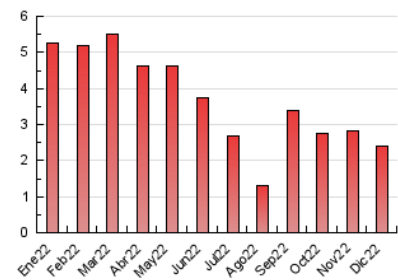

Páginas (x 1000)