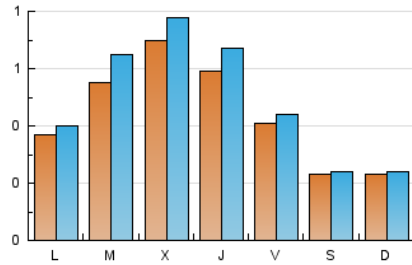

1. Cifras totales y promedios (Nacional e Internacional)

MES - AÑO	NAVEGADORES UNICOS	VISITAS	PAGINAS
Diciembre - 2022	1.097	1.502	2.396
PROMEDIO DIARIO	44	48	77
PROMEDIO LUNES-VIERNES	52	58	93
PROMEDIO SABADO-DOMINGO	23	24	39
PAGINAS / VISITAS	1,60		
DURACION MEDIA VISITAS	0:01:19		
DURACION MEDIA PAGINAS	0:02:12		

2. Secciones (Nacional e Internacional)

	PAGINAS	%
HOME	342	14.27 %
RESTO	2.054	85.73 %

3. Por día del mes (Nacional e Internacional)

Día	N. únicos	Visitas	Páginas	Día	N. únicos	Visitas	Páginas	Día	N. únicos	Visitas	Páginas
1	69	81	132	11	18	18	21	21	146	160	232
2	48	50	76	12	45	49	62	22	90	105	148
3	25	26	34	13	73	82	138	23	48	49	57
4	32	35	63	14	53	63	76	24	18	21	29
5	43	44	62	15	80	88	141	25	22	22	30
6	30	33	46	16	47	52	86	26	21	22	36
7	17	17	20	17	22	24	42	27	56	69	107
8	22	24	51	18	21	21	30	28	63	71	111
9	28	28	47	19	39	43	86	29	34	38	106
10	27	28	83	20	59	74	153	30	36	42	68
								31	21	23	23

4. Gráficas (Nacional e Internacional)

4.1 Por día de la semana (promedio)

N. únicos / Visitas (x 100)

Páginas (x 100)

4.2 Por franja horaria (promedio)

Visitas__ (x 1000)

Páginas (x 1000)

4.3 Por meses