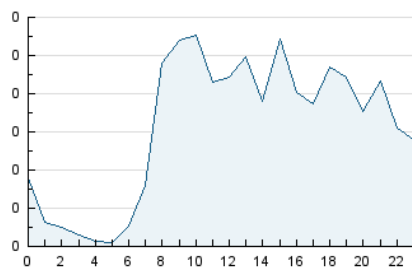

2. Secciones (Nacional e Internacional)

	PAGINAS	%
HOME	342	14.27 %
RESTO	2.054	85.73 %

3. Por día del mes (Nacional e Internacional)

Día	N. únicos	Visitas	Páginas	Día	N. únicos	Visitas	Páginas	Día	N. únicos	Visitas	Páginas
1	69	81	132	11	18	18	21	21	146	160	232
2	48	50	76	12	45	49	62	22	90	105	148
3	25	26	34	13	73	82	138	23	48	49	57
4	32	35	63	14	53	63	76	24	18	21	29
5	43	44	62	15	80	88	141	25	22	22	30
6	30	33	46	16	47	52	86	26	21	22	36
7	17	17	20	17	22	24	42	27	56	69	107
8	22	24	51	18	21	21	30	28	63	71	111
9	28	28	47	19	39	43	86	29	34	38	106
10	27	28	83	20	59	74	153	30	36	42	68
								31	21	23	23

4. Gráficas (Nacional e Internacional)

4.1 Por día de la semana (promedio)

N. únicos / Visitas (x 100)

Páginas (x 100)

4.2 Por franja horaria (promedio)

Visitas__ (x 1000)

Páginas (x 1000)

4.3 Por meses