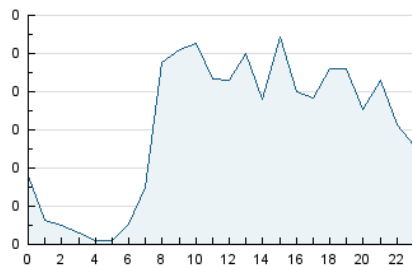

2. Secciones (Nacional)

	PAGINAS	%
HOME	343	14.45 %
RESTO	2.030	85.55 %

3. Por día del mes (Nacional)

Día	N. únicos	Visitas	Páginas	Día	N. únicos	Visitas	Páginas	Día	N. únicos	Visitas	Páginas
1	69	81	132	11	20	20	23	21	149	163	237
2	49	51	77	12	47	51	65	22	85	100	143
3	25	26	34	13	71	80	133	23	44	45	52
4	29	32	61	14	52	62	75	24	18	21	29
5	43	44	62	15	82	90	144	25	22	22	30
6	30	33	44	16	44	49	82	26	21	22	36
7	17	17	20	17	23	25	43	27	52	65	103
8	22	24	53	18	22	22	31	28	62	70	110
9	25	25	43	19	37	41	79	29	33	37	105
10	29	30	85	20	58	73	152	30	36	42	70
								31	18	20	20

4. Gráficas (Nacional)

4.1 Por día de la semana (promedio)

N. únicos / Visitas (x 100)

Páginas (x 100)

4.2 Por franja horaria (promedio)

Visitas__ (x 1000)

Páginas (x 1000)

4.3 Por meses

Visita:

Una secuencia ininterrumpida de páginas servidas a un usuario válido. Si dicho usuario no realiza peticiones de páginas en un periodo de tiempo (30 min) la siguiente petición constituirá el inicio de una nueva visita.