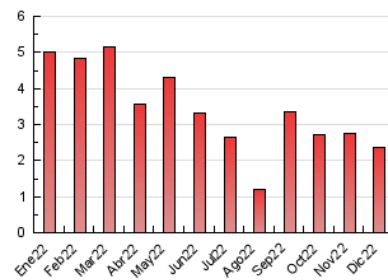

2. Secciones (Nacional)

	PAGINAS	%
HOME	343	14.45 %
RESTO	2.030	85.55 %

3. Por día del mes (Nacional)

Día	N. únicos	Visitas	Páginas	Día	N. únicos	Visitas	Páginas	Día	N. únicos	Visitas	Páginas
1	69	81	132	11	20	20	23	21	149	163	237
2	49	51	77	12	47	51	65	22	85	100	143
3	25	26	34	13	71	80	133	23	44	45	52
4	29	32	61	14	52	62	75	24	18	21	29
5	43	44	62	15	82	90	144	25	22	22	30
6	30	33	44	16	44	49	82	26	21	22	36
7	17	17	20	17	23	25	43	27	52	65	103
8	22	24	53	18	22	22	31	28	62	70	110
9	25	25	43	19	37	41	79	29	33	37	105
10	29	30	85	20	58	73	152	30	36	42	70
								31	18	20	20

4. Gráficas (Nacional)

4.1 Por día de la semana (promedio)

N. únicos / Visitas (x 100)

Páginas (x 100)

4.2 Por franja horaria (promedio)

Visitas__ (x 1000)

Páginas (x 1000)

4.3 Por meses

N. únicos / Visitas (x 1000)

Páginas (x 1000)

5. Observaciones

Este Medio Electrónico de Comunicación ha sido medido por la herramienta Google Analytics de Google (Universal Analytics)

6. Definiciones básicas (Para más información ver Normas Técnicas para el Control de los Medios Electrónicos de Comunicación)

Visita:

Una secuencia ininterrumpida de páginas servidas a un usuario válido. Si dicho usuario no realiza peticiones de páginas en un periodo de tiempo (30 min) la siguiente petición constituirá el inicio de una nueva visita.