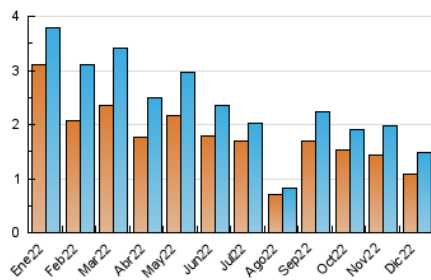

2. Secciones (Nacional)

	PAGINAS	%
HOME	343	14.45 %
RESTO	2.030	85.55 %

3. Por día del mes (Nacional)

Día	N. únicos	Visitas	Páginas	Día	N. únicos	Visitas	Páginas	Día	N. únicos	Visitas	Páginas
1	69	81	132	11	20	20	23	21	149	163	237
2	49	51	77	12	47	51	65	22	85	100	143
3	25	26	34	13	71	80	133	23	44	45	52
4	29	32	61	14	52	62	75	24	18	21	29
5	43	44	62	15	82	90	144	25	22	22	30
6	30	33	44	16	44	49	82	26	21	22	36
7	17	17	20	17	23	25	43	27	52	65	103
8	22	24	53	18	22	22	31	28	62	70	110
9	25	25	43	19	37	41	79	29	33	37	105
10	29	30	85	20	58	73	152	30	36	42	70
								31	18	20	20

4. Gráficas (Nacional)

4.1 Por día de la semana (promedio)

N. únicos / Visitas (x 100)

Páginas (x 100)

4.2 Por franja horaria (promedio)

Visitas__ (x 1000)

Páginas (x 1000)

4.3 Por meses

N. únicos / Visitas (x 1000)

Páginas (x 1000)

5. Observaciones

Este Medio Electrónico de Comunicación ha sido medido por la herramienta Google Analytics de Google (Universal Analytics)

6. Definiciones básicas (Para más información ver Normas Técnicas para el Control de los Medios Electrónicos de Comunicación)

Visita:

Una secuencia ininterrumpida de páginas servidas a un usuario válido. Si dicho usuario no realiza peticiones de páginas en un periodo de tiempo (30 min) la siguiente petición constituirá el inicio de una nueva visita.