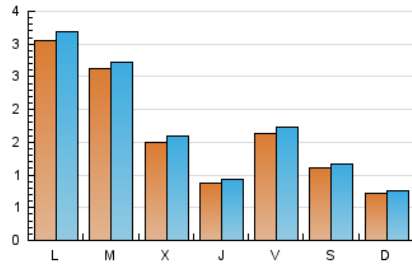

1. Cifras totales y promedios (Nacional e Internacional)

MES - AÑO	NAVEGADORES UNICOS	VISITAS	PAGINAS
Agosto - 2019	3.938	5.221	6.357
PROMEDIO DIARIO	160	168	205
PROMEDIO LUNES-VIERNES	187	197	242
PROMEDIO SABADO-DOMINGO	94	98	116
PAGINAS / VISITAS	1,22		
DURACION MEDIA VISITAS	0:00:30		
DURACION MEDIA PAGINAS	0:02:17		

2. Secciones (Nacional e Internacional)

	PAGINAS	%
HOME	418	6.58 %
RESTO	5.939	93.42 %

3. Por día del mes (Nacional e Internacional)

Día	N. únicos	Visitas	Páginas	Día	N. únicos	Visitas	Páginas	Día	N. únicos	Visitas	Páginas
1	90	101	143	11	132	139	160	21	103	110	138
2	100	108	174	12	70	73	93	22	87	95	133
3	42	46	66	13	115	124	134	23	111	116	144
4	53	54	69	14	86	95	115	24	124	129	135
5	141	155	196	15	42	47	58	25	47	49	70
6	463	475	551	16	73	75	98	26	723	752	894
7	293	307	362	17	73	80	99	27	264	273	360
8	130	139	177	18	57	58	65	28	119	122	152
9	447	480	560	19	284	293	348	29	84	86	99
10	273	279	312	20	207	219	257	30	87	92	127
								31	43	50	68

4. Gráficas (Nacional e Internacional)

4.1 Por día de la semana (promedio)

N. únicos / Visitas (x 100)

Páginas (x 100)

4.2 Por franja horaria (promedio)

Visitas (x 1000)

Páginas (x 1000)

4.3 Por meses