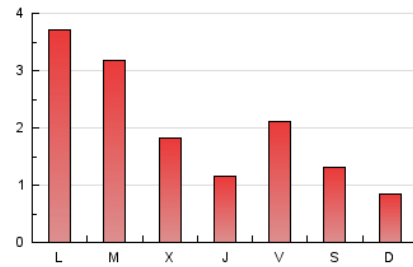

2. Secciones (Nacional)

	PAGINAS	%
HOME	395	6.47 %
RESTO	5.707	93.53 %

3. Por día del mes (Nacional)

Día	N. únicos	Visitas	Páginas	Día	N. únicos	Visitas	Páginas	Día	N. únicos	Visitas	Páginas
1	82	93	132	11	128	134	155	21	97	104	132
2	95	103	169	12	66	69	89	22	85	93	131
3	37	41	61	13	108	115	125	23	104	109	137
4	37	38	51	14	82	91	109	24	114	119	125
5	135	149	189	15	39	44	55	25	45	47	68
6	452	464	540	16	66	68	91	26	704	733	869
7	282	295	349	17	71	77	96	27	253	262	349
8	120	126	164	18	53	54	61	28	113	116	141
9	426	459	537	19	275	284	338	29	79	81	94
10	266	272	305	20	202	214	252	30	80	85	120
								31	43	50	68

4. Gráficas (Nacional)

4.1 Por día de la semana (promedio)

N. únicos / Visitas (x 100)

Páginas (x 100)

4.2 Por franja horaria (promedio)

Visitas (x 1000)

Páginas (x 1000)

4.3 Por meses