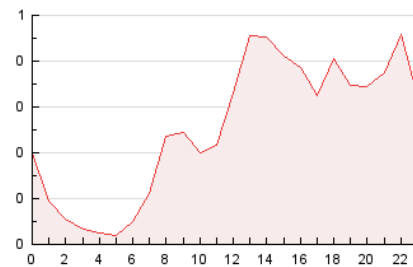

2. Secciones (Nacional)

	PAGINAS	%
HOME	395	6.47 %
RESTO	5.707	93.53 %

3. Por día del mes (Nacional)

Día	N. únicos	Visitas	Páginas	Día	N. únicos	Visitas	Páginas	Día	N. únicos	Visitas	Páginas
1	82	93	132	11	128	134	155	21	97	104	132
2	95	103	169	12	66	69	89	22	85	93	131
3	37	41	61	13	108	115	125	23	104	109	137
4	37	38	51	14	82	91	109	24	114	119	125
5	135	149	189	15	39	44	55	25	45	47	68
6	452	464	540	16	66	68	91	26	704	733	869
7	282	295	349	17	71	77	96	27	253	262	349
8	120	126	164	18	53	54	61	28	113	116	141
9	426	459	537	19	275	284	338	29	79	81	94
10	266	272	305	20	202	214	252	30	80	85	120
								31	43	50	68

4. Gráficas (Nacional)

4.1 Por día de la semana (promedio)

N. únicos / Visitas (x 100)

Páginas (x 100)

4.2 Por franja horaria (promedio)

Visitas (x 1000)

Páginas (x 1000)

4.3 Por meses