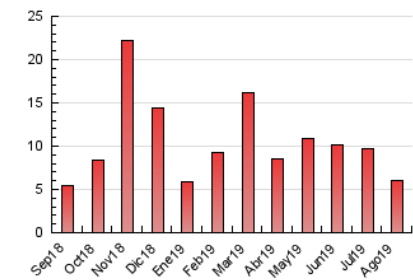

Páginas (x 1000)