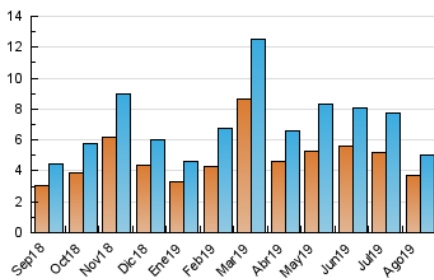

2. Secciones (Nacional)

	PAGINAS	%
HOME	395	6.47 %
RESTO	5.707	93.53 %

3. Por día del mes (Nacional)

Día	N. únicos	Visitas	Páginas	Día	N. únicos	Visitas	Páginas	Día	N. únicos	Visitas	Páginas
1	82	93	132	11	128	134	155	21	97	104	132
2	95	103	169	12	66	69	89	22	85	93	131
3	37	41	61	13	108	115	125	23	104	109	137
4	37	38	51	14	82	91	109	24	114	119	125
5	135	149	189	15	39	44	55	25	45	47	68
6	452	464	540	16	66	68	91	26	704	733	869
7	282	295	349	17	71	77	96	27	253	262	349
8	120	126	164	18	53	54	61	28	113	116	141
9	426	459	537	19	275	284	338	29	79	81	94
10	266	272	305	20	202	214	252	30	80	85	120
								31	43	50	68

4. Gráficas (Nacional)

4.1 Por día de la semana (promedio)

N. únicos / Visitas (x 100)

Páginas (x 100)

4.2 Por franja horaria (promedio)

Visitas (x 1000)

Páginas (x 1000)

4.3 Por meses

N. únicos / Visitas (x 1000)

Páginas (x 1000)

5. Observaciones

Este Medio Electrónico de Comunicación ha sido medido por la herramienta Google Analytics de Google

6. Definiciones básicas (Para más información ver Normas Técnicas para el Control de los Medios Electrónicos de Comunicación)

Visita:

Una secuencia ininterrumpida de páginas servidas a un usuario válido. Si dicho usuario no realiza peticiones de páginas en un periodo de tiempo (30 min) la siguiente petición constituirá el inicio de una nueva visita.