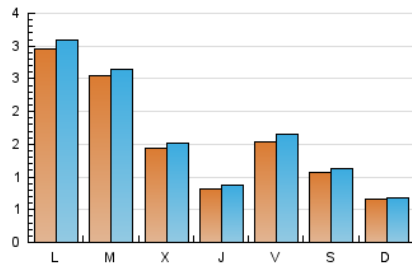

1. Cifras totales y promedios (Nacional)

MES - AÑO	NAVEGADORES UNICOS	VISITAS	PAGINAS
Agosto - 2019	3.742	4.989	6.102
PROMEDIO DIARIO	153	161	197
PROMEDIO LUNES-VIERNES	179	189	232
PROMEDIO SABADO-DOMINGO	88	92	110
PAGINAS / VISITAS	1,22		
DURACION MEDIA VISITAS		0:00:31	
DURACION MEDIA PAGINAS		0:02:19	

2. Secciones (Nacional)

	PAGINAS	%
HOME	395	6.47 %
RESTO	5.707	93.53 %

3. Por día del mes (Nacional)

Día	N. únicos	Visitas	Páginas	Día	N. únicos	Visitas	Páginas	Día	N. únicos	Visitas	Páginas
1	82	93	132	11	128	134	155	21	97	104	132
2	95	103	169	12	66	69	89	22	85	93	131
3	37	41	61	13	108	115	125	23	104	109	137
4	37	38	51	14	82	91	109	24	114	119	125
5	135	149	189	15	39	44	55	25	45	47	68
6	452	464	540	16	66	68	91	26	704	733	869
7	282	295	349	17	71	77	96	27	253	262	349
8	120	126	164	18	53	54	61	28	113	116	141
9	426	459	537	19	275	284	338	29	79	81	94
10	266	272	305	20	202	214	252	30	80	85	120
								31	43	50	68

4. Gráficas (Nacional)

4.1 Por día de la semana (promedio)

N. únicos / Visitas (x 100)

Páginas (x 100)

4.2 Por franja horaria (promedio)

Visitas (x 1000)

Páginas (x 1000)

4.3 Por meses