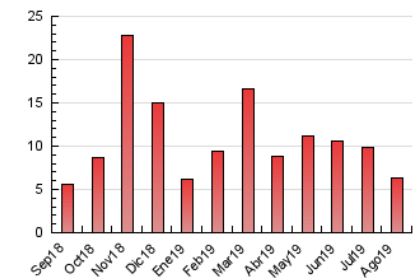

Páginas (x 1000)