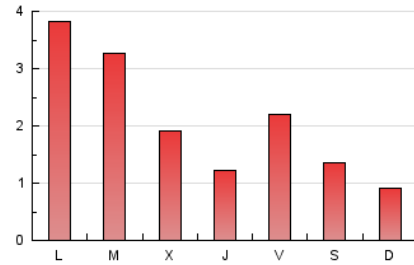

2. Secciones (Nacional e Internacional)

	PAGINAS	%
HOME	418	6.58 %
RESTO	5.939	93.42 %

3. Por día del mes (Nacional e Internacional)

Día	N. únicos	Visitas	Páginas	Día	N. únicos	Visitas	Páginas	Día	N. únicos	Visitas	Páginas
1	90	101	143	11	132	139	160	21	103	110	138
2	100	108	174	12	70	73	93	22	87	95	133
3	42	46	66	13	115	124	134	23	111	116	144
4	53	54	69	14	86	95	115	24	124	129	135
5	141	155	196	15	42	47	58	25	47	49	70
6	463	475	551	16	73	75	98	26	723	752	894
7	293	307	362	17	73	80	99	27	264	273	360
8	130	139	177	18	57	58	65	28	119	122	152
9	447	480	560	19	284	293	348	29	84	86	99
10	273	279	312	20	207	219	257	30	87	92	127
								31	43	50	68

4. Gráficas (Nacional e Internacional)

4.1 Por día de la semana (promedio)

N. únicos / Visitas (x 100)

Páginas (x 100)

4.2 Por franja horaria (promedio)

Visitas (x 1000)

Páginas (x 1000)

4.3 Por meses