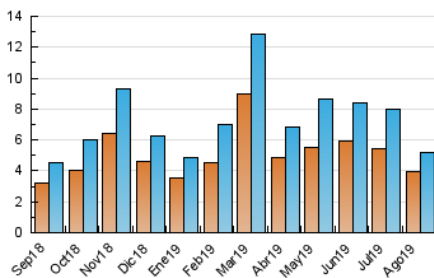

4.3 Por meses

N. únicos / Visitas (x 1000)