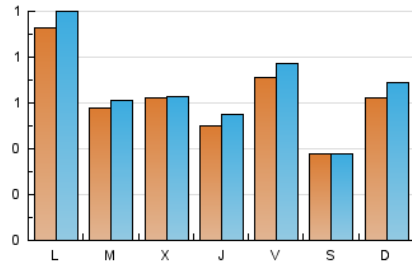

1. Cifras totales y promedios (Nacional)

MES - AÑO	NAVEGADORES UNICOS	VISITAS	PAGINAS
Julio - 2022	1.688	2.030	2.651
PROMEDIO DIARIO	62	65	86
PROMEDIO LUNES-VIERNES	67	71	94
PROMEDIO SABADO-DOMINGO	50	53	68
PAGINAS / VISITAS	1,31		
DURACION MEDIA VISITAS	0:00:41		
DURACION MEDIA PAGINAS	0:02:13		

2. Secciones (Nacional)

	PAGINAS	%
HOME	338	12.75 %
RESTO	2.313	87.25 %

3. Por día del mes (Nacional)

Día	N. únicos	Visitas	Páginas	Día	N. únicos	Visitas	Páginas	Día	N. únicos	Visitas	Páginas
1	50	54	70	11	39	42	57	21	89	93	105
2	29	30	39	12	48	51	72	22	52	57	66
3	32	36	43	13	55	56	108	23	46	46	54
4	48	52	66	14	44	48	126	24	47	47	49
5	54	55	62	15	56	58	68	25	44	46	80
6	63	65	103	16	32	32	33	26	40	43	60
7	36	44	60	17	170	191	260	27	35	35	41
8	144	157	207	18	240	260	300	28	32	34	41
9	58	58	69	19	89	93	112	29	55	58	67
10	41	47	65	20	93	95	99	30	24	24	33
								31	22	23	36

4. Gráficas (Nacional)

4.1 Por día de la semana (promedio)

N. únicos / Visitas (x 100)

Páginas (x 100)

4.2 Por franja horaria (promedio)

Visitas__ (x 1000)

Páginas (x 1000)

4.3 Por meses