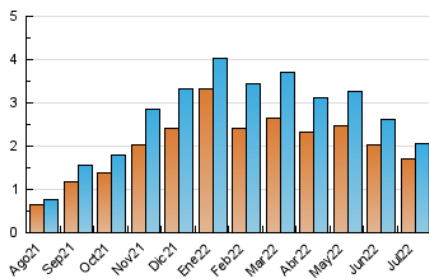

4.3 Por meses

N. únicos / Visitas (x 1000)