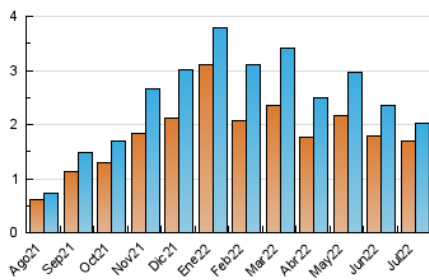

4.3 Por meses

N. únicos / Visitas (x 1000)