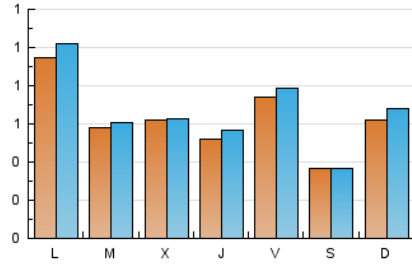

1. Cifras totales y promedios (Nacional e Internacional)

MES - AÑO	NAVEGADORES UNICOS	VISITAS	PAGINAS
Julio - 2022	1.713	2.057	2.692
PROMEDIO DIARIO	62	66	87
PROMEDIO LUNES-VIERNES	68	73	96
PROMEDIO SABADO-DOMINGO	50	53	68
PAGINAS / VISITAS	1,31		
DURACION MEDIA VISITAS	0:00:41		
DURACION MEDIA PAGINAS	0:02:13		

2. Secciones (Nacional e Internacional)

	PAGINAS	%
HOME	338	12.56 %
RESTO	2.354	87.44 %

3. Por día del mes (Nacional e Internacional)

Día	N. únicos	Visitas	Páginas	Día	N. únicos	Visitas	Páginas	Día	N. únicos	Visitas	Páginas
1	55	59	75	11	40	43	58	21	96	101	114
2	28	29	38	12	48	51	70	22	52	57	68
3	31	35	41	13	57	58	110	23	47	47	55
4	50	54	75	14	43	47	125	24	49	49	52
5	53	54	61	15	59	61	71	25	46	48	83
6	62	64	101	16	32	32	33	26	41	44	61
7	36	44	60	17	168	189	258	27	37	37	43
8	147	160	210	18	243	264	309	28	34	36	43
9	56	56	67	19	90	94	113	29	56	59	68
10	38	44	62	20	92	94	99	30	23	23	32
								31	23	24	37

4. Gráficas (Nacional e Internacional)

4.1 Por día de la semana (promedio)

N. únicos / Visitas (x 100)

Páginas (x 100)

4.2 Por franja horaria (promedio)

Visitas_ (x 1000)

Páginas (x 1000)

4.3 Por meses