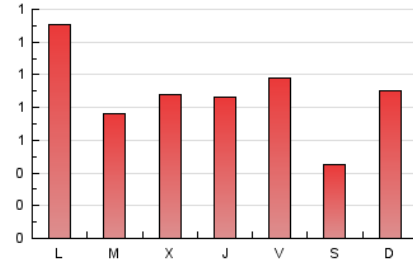

1. Cifras totales y promedios (Nacional e Internacional)

MES - AÑO	NAVEGADORES UNICOS	VISITAS	PAGINAS
Julio - 2022	1.713	2.057	2.692
PROMEDIO DIARIO	62	66	87
PROMEDIO LUNES-VIERNES	68	73	96
PROMEDIO SABADO-DOMINGO	50	53	68
PAGINAS / VISITAS	1,31		
DURACION MEDIA VISITAS	0:00:41		
DURACION MEDIA PAGINAS	0:02:13		

2. Secciones (Nacional e Internacional)

	PAGINAS	%
HOME	338	12.56 %
RESTO	2.354	87.44 %

3. Por día del mes (Nacional e Internacional)

Día	N. únicos	Visitas	Páginas	Día	N. únicos	Visitas	Páginas	Día	N. únicos	Visitas	Páginas
1	55	59	75	11	40	43	58	21	96	101	114
2	28	29	38	12	48	51	70	22	52	57	68
3	31	35	41	13	57	58	110	23	47	47	55
4	50	54	75	14	43	47	125	24	49	49	52
5	53	54	61	15	59	61	71	25	46	48	83
6	62	64	101	16	32	32	33	26	41	44	61
7	36	44	60	17	168	189	258	27	37	37	43
8	147	160	210	18	243	264	309	28	34	36	43
9	56	56	67	19	90	94	113	29	56	59	68
10	38	44	62	20	92	94	99	30	23	23	32
								31	23	24	37

4. Gráficas (Nacional e Internacional)

4.1 Por día de la semana (promedio)

N. únicos / Visitas (x 100)

Páginas (x 100)

4.2 Por franja horaria (promedio)

Visitas_ (x 1000)

Páginas (x 1000)

4.3 Por meses