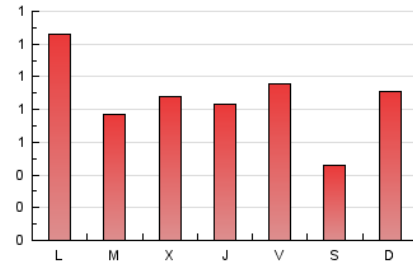

1. Cifras totales y promedios (Nacional)

MES - AÑO	NAVEGADORES UNICOS	VISITAS	PAGINAS
Julio - 2022	1.688	2.030	2.651
PROMEDIO DIARIO	62	65	86
PROMEDIO LUNES-VIERNES	67	71	94
PROMEDIO SABADO-DOMINGO	50	53	68
PAGINAS / VISITAS	1,31		
DURACION MEDIA VISITAS	0:00:41		
DURACION MEDIA PAGINAS	0:02:13		

2. Secciones (Nacional)

	PAGINAS	%
HOME	338	12.75 %
RESTO	2.313	87.25 %

3. Por día del mes (Nacional)

Día	N. únicos	Visitas	Páginas	Día	N. únicos	Visitas	Páginas	Día	N. únicos	Visitas	Páginas
1	50	54	70	11	39	42	57	21	89	93	105
2	29	30	39	12	48	51	72	22	52	57	66
3	32	36	43	13	55	56	108	23	46	46	54
4	48	52	66	14	44	48	126	24	47	47	49
5	54	55	62	15	56	58	68	25	44	46	80
6	63	65	103	16	32	32	33	26	40	43	60
7	36	44	60	17	170	191	260	27	35	35	41
8	144	157	207	18	240	260	300	28	32	34	41
9	58	58	69	19	89	93	112	29	55	58	67
10	41	47	65	20	93	95	99	30	24	24	33
								31	22	23	36

4. Gráficas (Nacional)

4.1 Por día de la semana (promedio)

N. únicos / Visitas (x 100)

Páginas (x 100)

4.2 Por franja horaria (promedio)

Visitas__ (x 1000)

Páginas (x 1000)

4.3 Por meses