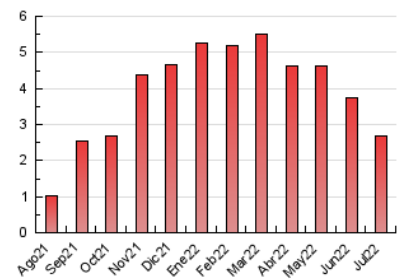

Páginas (x 1000)