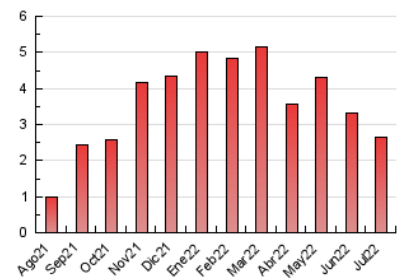

1. Cifras totales y promedios (Nacional)

MES - AÑO	NAVEGADORES UNICOS	VISITAS	PAGINAS
Julio - 2022	1.688	2.030	2.651
PROMEDIO DIARIO	62	65	86
PROMEDIO LUNES-VIERNES	67	71	94
PROMEDIO SABADO-DOMINGO	50	53	68
PAGINAS / VISITAS	1,31		
DURACION MEDIA VISITAS	0:00:41		
DURACION MEDIA PAGINAS	0:02:13		

2. Secciones (Nacional)

	PAGINAS	%
HOME	338	12.75 %
RESTO	2.313	87.25 %

3. Por día del mes (Nacional)

Día	N. únicos	Visitas	Páginas	Día	N. únicos	Visitas	Páginas	Día	N. únicos	Visitas	Páginas
1	50	54	70	11	39	42	57	21	89	93	105
2	29	30	39	12	48	51	72	22	52	57	66
3	32	36	43	13	55	56	108	23	46	46	54
4	48	52	66	14	44	48	126	24	47	47	49
5	54	55	62	15	56	58	68	25	44	46	80
6	63	65	103	16	32	32	33	26	40	43	60
7	36	44	60	17	170	191	260	27	35	35	41
8	144	157	207	18	240	260	300	28	32	34	41
9	58	58	69	19	89	93	112	29	55	58	67
10	41	47	65	20	93	95	99	30	24	24	33
								31	22	23	36

4. Gráficas (Nacional)

4.1 Por día de la semana (promedio)

N. únicos / Visitas (x 100)

Páginas (x 100)

4.2 Por franja horaria (promedio)

Visitas__ (x 1000)

Páginas (x 1000)

4.3 Por meses

N. únicos / Visitas (x 1000)

Páginas (x 1000)

5. Observaciones

Este Medio Electrónico de Comunicación ha sido medido por la herramienta Google Analytics de Google

6. Definiciones básicas (Para más información ver Normas Técnicas para el Control de los Medios Electrónicos de Comunicación)