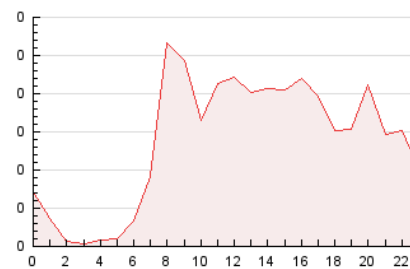

2. Secciones (Nacional)

	PAGINAS	%
HOME	428	12.90 %
RESTO	2.890	87.10 %

3. Por día del mes (Nacional)

Día	N. únicos	Visitas	Páginas	Día	N. únicos	Visitas	Páginas	Día	N. únicos	Visitas	Páginas
1	72	80	121	11	44	46	57	21	112	124	178
2	173	192	248	12	65	69	98	22	89	103	142
3	96	107	142	13	93	97	136	23	88	93	120
4	53	55	81	14	88	93	131	24	30	34	41
5	39	40	46	15	120	129	163	25	38	40	57
6	52	52	65	16	90	100	167	26	18	21	24
7	82	89	125	17	65	69	78	27	77	83	112
8	77	85	136	18	40	42	57	28	57	61	78
9	86	98	135	19	48	48	58	29	75	86	184
10	93	101	146	20	70	74	89	30	44	44	103

4. Gráficas (Nacional)

4.1 Por día de la semana (promedio)

N. únicos / Visitas (x 100)

Páginas (x 100)

4.2 Por franja horaria (promedio)

Visitas__ (x 1000)

Páginas (x 1000)

4.3 Por meses