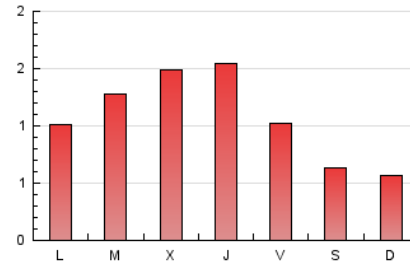

1. Cifras totales y promedios (Nacional)

MES - AÑO	NAVEGADORES UNICOS	VISITAS	PAGINAS
Junio - 2022	1.793	2.355	3.318
PROMEDIO DIARIO	72	79	111
PROMEDIO LUNES-VIERNES	83	91	129
PROMEDIO SABADO-DOMINGO	43	45	60
PAGINAS / VISITAS	1,41		
DURACION MEDIA VISITAS	0:00:52		
DURACION MEDIA PAGINAS	0:02:07		

2. Secciones (Nacional)

	PAGINAS	%
HOME	428	12.90 %
RESTO	2.890	87.10 %

3. Por día del mes (Nacional)

Día	N. únicos	Visitas	Páginas	Día	N. únicos	Visitas	Páginas	Día	N. únicos	Visitas	Páginas
1	72	80	121	11	44	46	57	21	112	124	178
2	173	192	248	12	65	69	98	22	89	103	142
3	96	107	142	13	93	97	136	23	88	93	120
4	53	55	81	14	88	93	131	24	30	34	41
5	39	40	46	15	120	129	163	25	38	40	57
6	52	52	65	16	90	100	167	26	18	21	24
7	82	89	125	17	65	69	78	27	77	83	112
8	77	85	136	18	40	42	57	28	57	61	78
9	86	98	135	19	48	48	58	29	75	86	184
10	93	101	146	20	70	74	89	30	44	44	103

4. Gráficas (Nacional)

4.1 Por día de la semana (promedio)

N. únicos / Visitas (x 100)

Páginas (x 100)

4.2 Por franja horaria (promedio)

Visitas__ (x 1000)

Páginas (x 1000)

4.3 Por meses