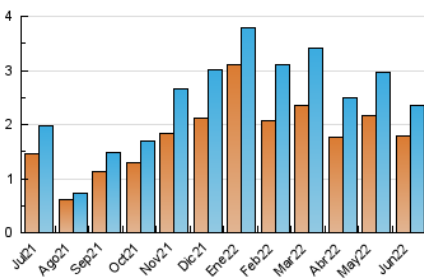

4.3 Por meses

N. únicos / Visitas (x 1000)