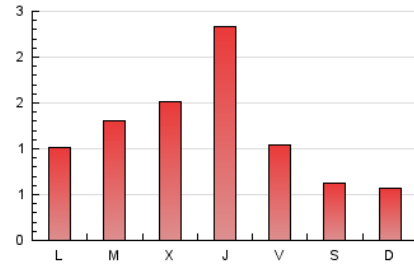

1. Cifras totales y promedios (Nacional e Internacional)

MES - AÑO	NAVEGADORES UNICOS	VISITAS	PAGINAS
Junio - 2022	2.041	2.621	3.746
PROMEDIO DIARIO	81	87	125
PROMEDIO LUNES-VIERNES	94	103	149
PROMEDIO SABADO-DOMINGO	43	45	59
PAGINAS / VISITAS	1,43		
DURACION MEDIA VISITAS	0:00:56		
DURACION MEDIA PAGINAS	0:02:11		

2. Secciones (Nacional e Internacional)

	PAGINAS	%
HOME	809	21.60 %
RESTO	2.937	78.40 %

3. Por día del mes (Nacional e Internacional)

Día	N. únicos	Visitas	Páginas	Día	N. únicos	Visitas	Páginas	Día	N. únicos	Visitas	Páginas
1	82	90	131	11	42	44	55	21	114	126	180
2	190	209	265	12	67	71	100	22	92	105	143
3	104	115	151	13	93	97	136	23	288	314	498
4	52	54	80	14	90	96	135	24	30	34	42
5	39	40	46	15	119	128	161	25	37	37	51
6	53	53	66	16	90	100	167	26	17	19	22
7	85	92	129	17	65	69	78	27	78	84	113
8	81	89	137	18	43	45	60	28	56	60	77
9	87	99	136	19	48	48	58	29	73	84	189
10	92	100	145	20	71	75	92	30	44	44	103

4. Gráficas (Nacional e Internacional)

4.1 Por día de la semana (promedio)

N. únicos / Visitas (x 100)

Páginas (x 100)

4.2 Por franja horaria (promedio)

Visitas__ (x 1000)

Páginas (x 1000)

4.3 Por meses