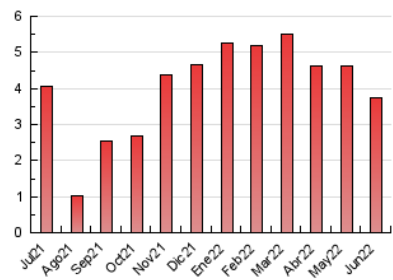

Páginas (x 1000)