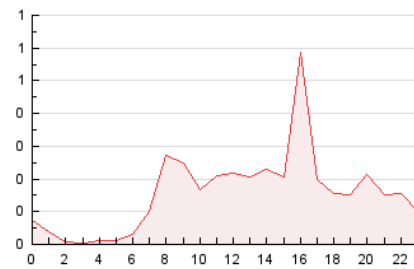

2. Secciones (Nacional e Internacional)

	PAGINAS	%
HOME	809	21.60 %
RESTO	2.937	78.40 %

3. Por día del mes (Nacional e Internacional)

Día	N. únicos	Visitas	Páginas	Día	N. únicos	Visitas	Páginas	Día	N. únicos	Visitas	Páginas
1	82	90	131	11	42	44	55	21	114	126	180
2	190	209	265	12	67	71	100	22	92	105	143
3	104	115	151	13	93	97	136	23	288	314	498
4	52	54	80	14	90	96	135	24	30	34	42
5	39	40	46	15	119	128	161	25	37	37	51
6	53	53	66	16	90	100	167	26	17	19	22
7	85	92	129	17	65	69	78	27	78	84	113
8	81	89	137	18	43	45	60	28	56	60	77
9	87	99	136	19	48	48	58	29	73	84	189
10	92	100	145	20	71	75	92	30	44	44	103

4. Gráficas (Nacional e Internacional)

4.1 Por día de la semana (promedio)

N. únicos / Visitas (x 100)

Páginas (x 100)

4.2 Por franja horaria (promedio)

Visitas__ (x 1000)

Páginas (x 1000)

4.3 Por meses