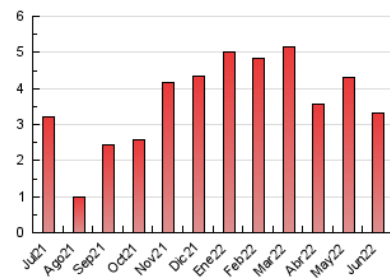

Páginas (x 1000)