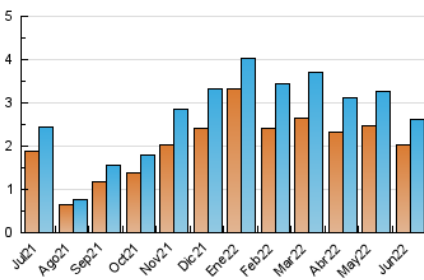

4.3 Por meses

N. únicos / Visitas (x 1000)