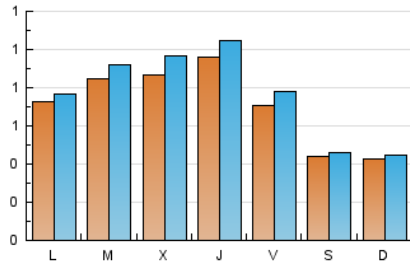

1. Cifras totales y promedios (Nacional)

MES - AÑO	NAVEGADORES UNICOS	VISITAS	PAGINAS
Junio - 2022	1.793	2.355	3.318
PROMEDIO DIARIO	72	79	111
PROMEDIO LUNES-VIERNES	83	91	129
PROMEDIO SABADO-DOMINGO	43	45	60
PAGINAS / VISITAS	1,41		
DURACION MEDIA VISITAS	0:00:52		
DURACION MEDIA PAGINAS	0:02:07		

2. Secciones (Nacional)

	PAGINAS	%
HOME	428	12.90 %
RESTO	2.890	87.10 %

3. Por día del mes (Nacional)

Día	N. únicos	Visitas	Páginas	Día	N. únicos	Visitas	Páginas	Día	N. únicos	Visitas	Páginas
1	72	80	121	11	44	46	57	21	112	124	178
2	173	192	248	12	65	69	98	22	89	103	142
3	96	107	142	13	93	97	136	23	88	93	120
4	53	55	81	14	88	93	131	24	30	34	41
5	39	40	46	15	120	129	163	25	38	40	57
6	52	52	65	16	90	100	167	26	18	21	24
7	82	89	125	17	65	69	78	27	77	83	112
8	77	85	136	18	40	42	57	28	57	61	78
9	86	98	135	19	48	48	58	29	75	86	184
10	93	101	146	20	70	74	89	30	44	44	103

4. Gráficas (Nacional)

4.1 Por día de la semana (promedio)

N. únicos / Visitas (x 100)

Páginas (x 100)

4.2 Por franja horaria (promedio)

Visitas__ (x 1000)

Páginas (x 1000)

4.3 Por meses