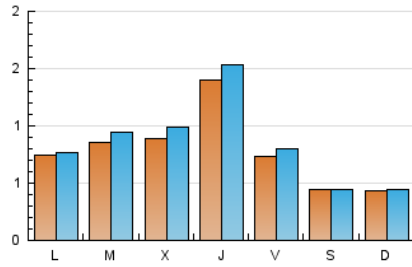

1. Cifras totales y promedios (Nacional e Internacional)

MES - AÑO	NAVEGADORES UNICOS	VISITAS	PAGINAS
Junio - 2022	2.041	2.621	3.746
PROMEDIO DIARIO	81	87	125
PROMEDIO LUNES-VIERNES	94	103	149
PROMEDIO SABADO-DOMINGO	43	45	59
PAGINAS / VISITAS	1,43		
DURACION MEDIA VISITAS	0:00:56		
DURACION MEDIA PAGINAS	0:02:11		

2. Secciones (Nacional e Internacional)

	PAGINAS	%
HOME	809	21.60 %
RESTO	2.937	78.40 %

3. Por día del mes (Nacional e Internacional)

Día	N. únicos	Visitas	Páginas	Día	N. únicos	Visitas	Páginas	Día	N. únicos	Visitas	Páginas
1	82	90	131	11	42	44	55	21	114	126	180
2	190	209	265	12	67	71	100	22	92	105	143
3	104	115	151	13	93	97	136	23	288	314	498
4	52	54	80	14	90	96	135	24	30	34	42
5	39	40	46	15	119	128	161	25	37	37	51
6	53	53	66	16	90	100	167	26	17	19	22
7	85	92	129	17	65	69	78	27	78	84	113
8	81	89	137	18	43	45	60	28	56	60	77
9	87	99	136	19	48	48	58	29	73	84	189
10	92	100	145	20	71	75	92	30	44	44	103

4. Gráficas (Nacional e Internacional)

4.1 Por día de la semana (promedio)

N. únicos / Visitas (x 100)

Páginas (x 100)

4.2 Por franja horaria (promedio)

Visitas__ (x 1000)

Páginas (x 1000)

4.3 Por meses