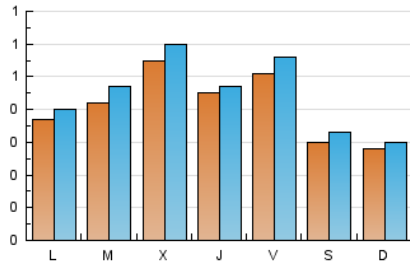

1. Cifras totales y promedios (Nacional e Internacional)

MES - AÑO	NAVEGADORES UNICOS	VISITAS	PAGINAS
Marzo - 2026	1.028	1.368	2.060
PROMEDIO DIARIO	40	44	66
PROMEDIO LUNES-VIERNES	45	49	72
PROMEDIO SABADO-DOMINGO	29	31	54
PAGINAS / VISITAS	1,51		
DURACION MEDIA VISITAS	0:02:10		
TIEMPO INTERACCIÓN MEDIO	0:00:32		

2. Secciones (Nacional e Internacional)

	PAGINAS	%
HOME	365	17.72 %
RESTO	1.695	82.28 %

3. Por día del mes (Nacional e Internacional)

Día	N. únicos	Visitas	Páginas	Día	N. únicos	Visitas	Páginas	Día	N. únicos	Visitas	Páginas
1	60	66	91	11	58	64	78	21	22	24	32
2	47	51	53	12	53	54	96	22	20	21	34
3	49	57	155	13	60	73	117	23	50	54	70
4	47	49	58	14	32	39	110	24	63	70	88
5	30	30	54	15	19	21	32	25	61	75	131
6	49	51	57	16	32	34	42	26	55	62	82
7	29	31	89	17	54	60	82	27	50	55	61
8	19	19	28	18	53	53	79	28	36	37	45
9	33	37	50	19	41	41	68	29	22	25	25
10	28	31	40	20	43	44	52	30	23	24	43
								31	14	15	18

4. Gráficas (Nacional e Internacional)

4.1 Por día de la semana (promedio)

N. únicos / Visitas (x 100)

Páginas (x 100)

4.2 Por franja horaria (promedio)

Visitas_ (x 1000)

Páginas (x 1000)

4.3 Por meses