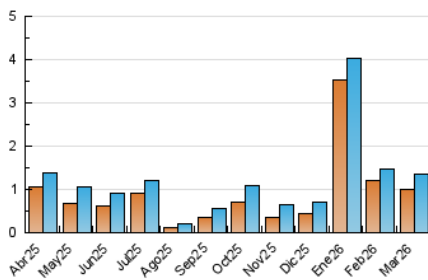

2. Secciones (Nacional)

	PAGINAS	%
HOME	363	17.93 %
RESTO	1.662	82.07 %

3. Por día del mes (Nacional)

Día	N. únicos	Visitas	Páginas	Día	N. únicos	Visitas	Páginas	Día	N. únicos	Visitas	Páginas
1	59	65	90	11	56	62	76	21	21	23	31
2	47	51	53	12	52	53	95	22	19	20	33
3	49	57	155	13	59	72	116	23	50	54	70
4	46	48	57	14	32	39	110	24	62	69	79
5	30	30	54	15	19	21	32	25	58	72	128
6	45	47	50	16	32	34	42	26	55	62	82
7	28	30	87	17	53	59	80	27	50	55	61
8	19	19	28	18	51	51	77	28	36	37	45
9	33	37	50	19	39	39	66	29	22	25	25
10	28	31	40	20	43	44	52	30	23	24	43
								31	14	15	18

4. Gráficas (Nacional)

4.1 Por día de la semana (promedio)

N. únicos / Visitas (x 100)

Páginas (x 100)

4.2 Por franja horaria (promedio)

Visitas_ (x 1000)

Páginas (x 1000)

4.3 Por meses

N. únicos / Visitas (x 1000)

Páginas (x 1000)

5. Observaciones

Este Medio Electrónico de Comunicación ha sido medido por la herramienta Google Analytics de Google (GA4).

6. Definiciones básicas (Para más información ver Normas Técnicas para el Control de los Medios Electrónicos de Comunicación)

Visita:

Una secuencia ininterrumpida de páginas servidas a un usuario válido. Si dicho usuario no realiza peticiones de páginas en un periodo de tiempo (30 min) la siguiente petición constituirá el inicio de una nueva visita.