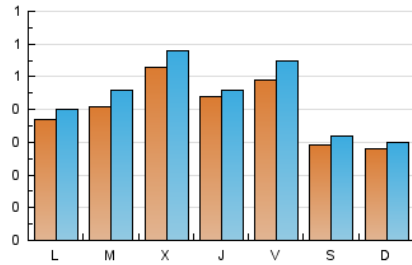

1. Cifras totales y promedios (Nacional)

MES - AÑO	NAVEGADORES UNICOS	VISITAS	PAGINAS
Marzo - 2026	1.007	1.346	2.025
PROMEDIO DIARIO	40	43	65
PROMEDIO LUNES-VIERNES	44	48	70
PROMEDIO SABADO-DOMINGO	28	31	53
PAGINAS / VISITAS	1,51		
DURACION MEDIA VISITAS	0:02:12		
TIEMPO INTERACCIÓN MEDIO	0:00:32		

2. Secciones (Nacional)

	PAGINAS	%
HOME	363	17.93 %
RESTO	1.662	82.07 %

3. Por día del mes (Nacional)

Día	N. únicos	Visitas	Páginas	Día	N. únicos	Visitas	Páginas	Día	N. únicos	Visitas	Páginas
1	59	65	90	11	56	62	76	21	21	23	31
2	47	51	53	12	52	53	95	22	19	20	33
3	49	57	155	13	59	72	116	23	50	54	70
4	46	48	57	14	32	39	110	24	62	69	79
5	30	30	54	15	19	21	32	25	58	72	128
6	45	47	50	16	32	34	42	26	55	62	82
7	28	30	87	17	53	59	80	27	50	55	61
8	19	19	28	18	51	51	77	28	36	37	45
9	33	37	50	19	39	39	66	29	22	25	25
10	28	31	40	20	43	44	52	30	23	24	43
								31	14	15	18

4. Gráficas (Nacional)

4.1 Por día de la semana (promedio)

N. únicos / Visitas (x 100)

Páginas (x 100)

4.2 Por franja horaria (promedio)

Visitas_ (x 1000)

Páginas (x 1000)

4.3 Por meses