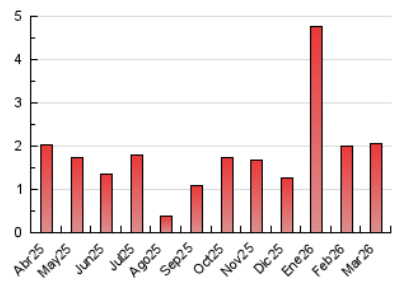

Páginas (x 1000)