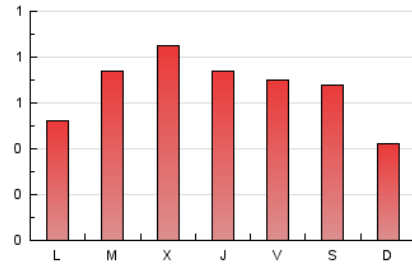

1. Cifras totales y promedios (Nacional)

MES - AÑO	NAVEGADORES UNICOS	VISITAS	PAGINAS
Marzo - 2026	1.007	1.346	2.025
PROMEDIO DIARIO	40	43	65
PROMEDIO LUNES-VIERNES	44	48	70
PROMEDIO SABADO-DOMINGO	28	31	53
PAGINAS / VISITAS	1,51		
DURACION MEDIA VISITAS	0:02:12		
TIEMPO INTERACCIÓN MEDIO	0:00:32		

2. Secciones (Nacional)

	PAGINAS	%
HOME	363	17.93 %
RESTO	1.662	82.07 %

3. Por día del mes (Nacional)

Día	N. únicos	Visitas	Páginas	Día	N. únicos	Visitas	Páginas	Día	N. únicos	Visitas	Páginas
1	59	65	90	11	56	62	76	21	21	23	31
2	47	51	53	12	52	53	95	22	19	20	33
3	49	57	155	13	59	72	116	23	50	54	70
4	46	48	57	14	32	39	110	24	62	69	79
5	30	30	54	15	19	21	32	25	58	72	128
6	45	47	50	16	32	34	42	26	55	62	82
7	28	30	87	17	53	59	80	27	50	55	61
8	19	19	28	18	51	51	77	28	36	37	45
9	33	37	50	19	39	39	66	29	22	25	25
10	28	31	40	20	43	44	52	30	23	24	43
								31	14	15	18

4. Gráficas (Nacional)

4.1 Por día de la semana (promedio)

N. únicos / Visitas (x 100)

Páginas (x 100)

4.2 Por franja horaria (promedio)

Visitas_ (x 1000)

Páginas (x 1000)

4.3 Por meses