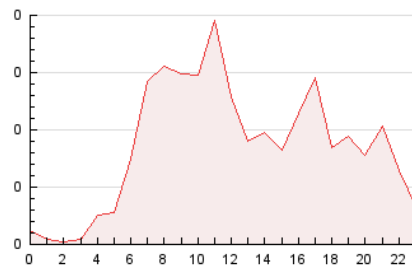

2. Secciones (Nacional e Internacional)

	PAGINAS	%
HOME	365	17.72 %
RESTO	1.695	82.28 %

3. Por día del mes (Nacional e Internacional)

Día	N. únicos	Visitas	Páginas	Día	N. únicos	Visitas	Páginas	Día	N. únicos	Visitas	Páginas
1	60	66	91	11	58	64	78	21	22	24	32
2	47	51	53	12	53	54	96	22	20	21	34
3	49	57	155	13	60	73	117	23	50	54	70
4	47	49	58	14	32	39	110	24	63	70	88
5	30	30	54	15	19	21	32	25	61	75	131
6	49	51	57	16	32	34	42	26	55	62	82
7	29	31	89	17	54	60	82	27	50	55	61
8	19	19	28	18	53	53	79	28	36	37	45
9	33	37	50	19	41	41	68	29	22	25	25
10	28	31	40	20	43	44	52	30	23	24	43
								31	14	15	18

4. Gráficas (Nacional e Internacional)

4.1 Por día de la semana (promedio)

N. únicos / Visitas (x 100)

Páginas (x 100)

4.2 Por franja horaria (promedio)

Visitas_ (x 1000)

Páginas (x 1000)

4.3 Por meses