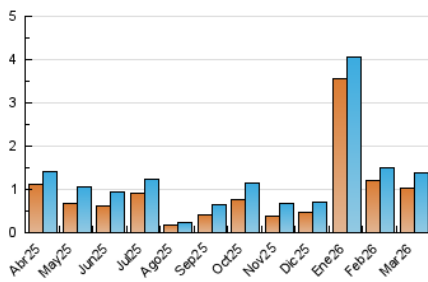

4.3 Por meses

N. únicos / Visitas (x 1000)