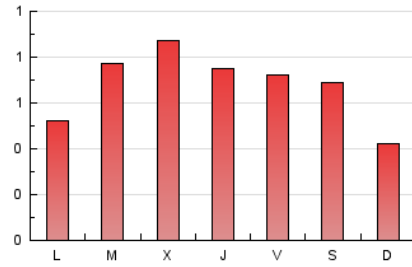

1. Cifras totales y promedios (Nacional e Internacional)

MES - AÑO	NAVEGADORES UNICOS	VISITAS	PAGINAS
Marzo - 2026	1.028	1.368	2.060
PROMEDIO DIARIO	40	44	66
PROMEDIO LUNES-VIERNES	45	49	72
PROMEDIO SABADO-DOMINGO	29	31	54
PAGINAS / VISITAS	1,51		
DURACION MEDIA VISITAS	0:02:10		
TIEMPO INTERACCIÓN MEDIO	0:00:32		

2. Secciones (Nacional e Internacional)

	PAGINAS	%
HOME	365	17.72 %
RESTO	1.695	82.28 %

3. Por día del mes (Nacional e Internacional)

Día	N. únicos	Visitas	Páginas	Día	N. únicos	Visitas	Páginas	Día	N. únicos	Visitas	Páginas
1	60	66	91	11	58	64	78	21	22	24	32
2	47	51	53	12	53	54	96	22	20	21	34
3	49	57	155	13	60	73	117	23	50	54	70
4	47	49	58	14	32	39	110	24	63	70	88
5	30	30	54	15	19	21	32	25	61	75	131
6	49	51	57	16	32	34	42	26	55	62	82
7	29	31	89	17	54	60	82	27	50	55	61
8	19	19	28	18	53	53	79	28	36	37	45
9	33	37	50	19	41	41	68	29	22	25	25
10	28	31	40	20	43	44	52	30	23	24	43
								31	14	15	18

4. Gráficas (Nacional e Internacional)

4.1 Por día de la semana (promedio)

N. únicos / Visitas (x 100)

Páginas (x 100)

4.2 Por franja horaria (promedio)

Visitas_ (x 1000)

Páginas (x 1000)

4.3 Por meses