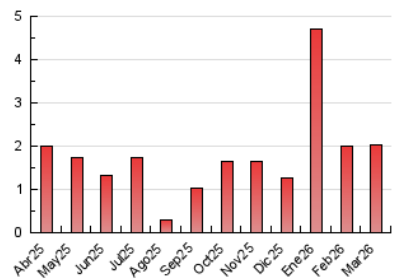

2. Secciones (Nacional)

	PAGINAS	%
HOME	363	17.93 %
RESTO	1.662	82.07 %

3. Por día del mes (Nacional)

Día	N. únicos	Visitas	Páginas	Día	N. únicos	Visitas	Páginas	Día	N. únicos	Visitas	Páginas
1	59	65	90	11	56	62	76	21	21	23	31
2	47	51	53	12	52	53	95	22	19	20	33
3	49	57	155	13	59	72	116	23	50	54	70
4	46	48	57	14	32	39	110	24	62	69	79
5	30	30	54	15	19	21	32	25	58	72	128
6	45	47	50	16	32	34	42	26	55	62	82
7	28	30	87	17	53	59	80	27	50	55	61
8	19	19	28	18	51	51	77	28	36	37	45
9	33	37	50	19	39	39	66	29	22	25	25
10	28	31	40	20	43	44	52	30	23	24	43
								31	14	15	18

4. Gráficas (Nacional)

4.1 Por día de la semana (promedio)

N. únicos / Visitas (x 100)

Páginas (x 100)

4.2 Por franja horaria (promedio)

Visitas_ (x 1000)

Páginas (x 1000)

4.3 Por meses

N. únicos / Visitas (x 1000)

Páginas (x 1000)

5. Observaciones

Este Medio Electrónico de Comunicación ha sido medido por la herramienta Google Analytics de Google (GA4).

6. Definiciones básicas (Para más información ver Normas Técnicas para el Control de los Medios Electrónicos de Comunicación)