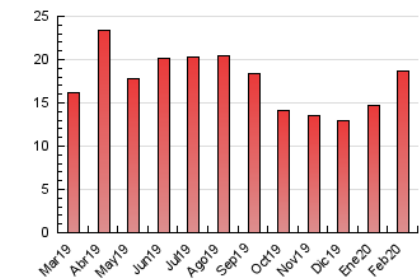

Páginas (x 1000)