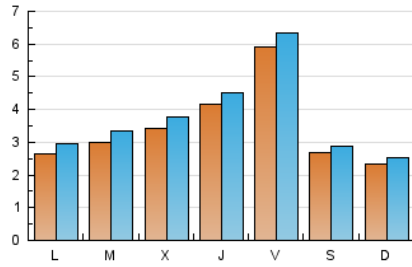

1. Cifras totales y promedios (Nacional)

MES - AÑO	NAVEGADORES UNICOS	VISITAS	PAGINAS
Febrero - 2020	8.629	10.830	18.738
PROMEDIO DIARIO	343	373	646
PROMEDIO LUNES-VIERNES	383	419	741
PROMEDIO SABADO-DOMINGO	254	272	436
PAGINAS / VISITAS	1,73		
DURACION MEDIA VISITAS	0:04:44		
DURACION MEDIA PAGINAS	0:06:29		

2. Secciones (Nacional)

	PAGINAS	%
HOME	2.665	14.22 %
RESTO	16.073	85.78 %

3. Por día del mes (Nacional)

Día	N. únicos	Visitas	Páginas	Día	N. únicos	Visitas	Páginas	Día	N. únicos	Visitas	Páginas
1	221	240	477	11	225	255	670	21	371	405	701
2	225	250	530	12	253	283	654	22	282	297	457
3	199	221	399	13	193	214	505	23	280	286	416
4	210	250	477	14	195	226	429	24	246	272	526
5	379	420	641	15	146	157	328	25	257	278	526
6	699	760	1.224	16	175	188	398	26	292	339	616
7	1.155	1.210	1.674	17	318	353	883	27	307	343	626
8	367	397	482	18	511	561	985	28	645	695	1.018
9	260	279	367	19	441	471	793	29	329	352	468
10	297	334	664	20	462	494	804				

4. Gráficas (Nacional)

4.1 Por día de la semana (promedio)

N. únicos / Visitas (x 100)

Páginas (x 100)

4.2 Por franja horaria (promedio)

Visitas (x 1000)

Páginas (x 1000)

4.3 Por meses