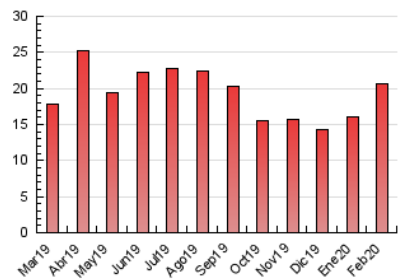

Páginas (x 1000)