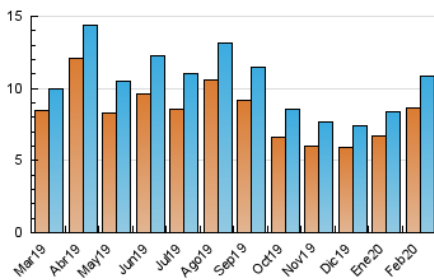

4.3 Por meses

N. únicos / Visitas (x 1000)