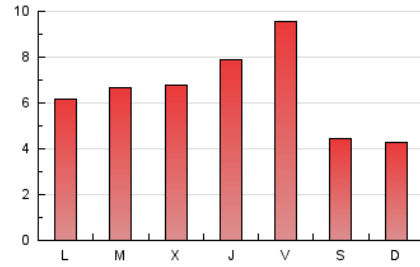

1. Cifras totales y promedios (Nacional)

MES - AÑO	NAVEGADORES UNICOS	VISITAS	PAGINAS
Febrero - 2020	8.629	10.830	18.738
PROMEDIO DIARIO	343	373	646
PROMEDIO LUNES-VIERNES	383	419	741
PROMEDIO SABADO-DOMINGO	254	272	436
PAGINAS / VISITAS	1,73		
DURACION MEDIA VISITAS	0:04:44		
DURACION MEDIA PAGINAS	0:06:29		

2. Secciones (Nacional)

	PAGINAS	%
HOME	2.665	14.22 %
RESTO	16.073	85.78 %

3. Por día del mes (Nacional)

Día	N. únicos	Visitas	Páginas	Día	N. únicos	Visitas	Páginas	Día	N. únicos	Visitas	Páginas
1	221	240	477	11	225	255	670	21	371	405	701
2	225	250	530	12	253	283	654	22	282	297	457
3	199	221	399	13	193	214	505	23	280	286	416
4	210	250	477	14	195	226	429	24	246	272	526
5	379	420	641	15	146	157	328	25	257	278	526
6	699	760	1.224	16	175	188	398	26	292	339	616
7	1.155	1.210	1.674	17	318	353	883	27	307	343	626
8	367	397	482	18	511	561	985	28	645	695	1.018
9	260	279	367	19	441	471	793	29	329	352	468
10	297	334	664	20	462	494	804				

4. Gráficas (Nacional)

4.1 Por día de la semana (promedio)

N. únicos / Visitas (x 100)

Páginas (x 100)

4.2 Por franja horaria (promedio)

Visitas (x 1000)

Páginas (x 1000)

4.3 Por meses