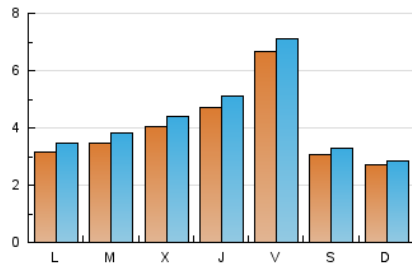

1. Cifras totales y promedios (Nacional e Internacional)

MES - AÑO	NAVEGADORES UNICOS	VISITAS	PAGINAS
Febrero - 2020	10.067	12.351	20.596
PROMEDIO DIARIO	394	426	710
PROMEDIO LUNES-VIERNES	440	478	812
PROMEDIO SABADO-DOMINGO	291	309	483
PAGINAS / VISITAS	1,67		
DURACION MEDIA VISITAS	0:04:25		
DURACION MEDIA PAGINAS	0:06:37		

2. Secciones (Nacional e Internacional)

	PAGINAS	%
HOME	2.718	13.20 %
RESTO	17.878	86.80 %

3. Por día del mes (Nacional e Internacional)

Día	N. únicos	Visitas	Páginas	Día	N. únicos	Visitas	Páginas	Día	N. únicos	Visitas	Páginas
1	256	276	540	11	258	291	734	21	461	496	810
2	258	283	569	12	315	346	723	22	331	347	512
3	249	274	463	13	227	249	545	23	306	312	446
4	243	283	513	14	236	271	486	24	299	326	593
5	432	474	704	15	180	194	379	25	313	337	589
6	760	822	1.297	16	203	218	451	26	346	393	688
7	1.261	1.318	1.806	17	373	410	950	27	356	395	679
8	407	437	526	18	564	616	1.079	28	714	768	1.098
9	307	326	418	19	517	550	881	29	368	391	509
10	337	374	710	20	541	574	898				

4. Gráficas (Nacional e Internacional)

4.1 Por día de la semana (promedio)

N. únicos / Visitas (x 100)

Páginas (x 100)

4.2 Por franja horaria (promedio)

Visitas (x 1000)

Páginas (x 1000)

4.3 Por meses