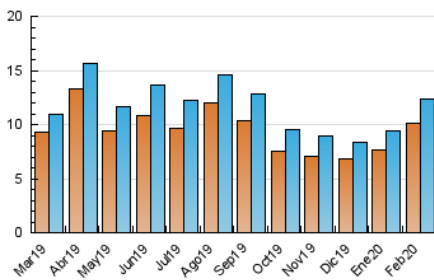

4.3 Por meses

N. únicos / Visitas (x 1000)