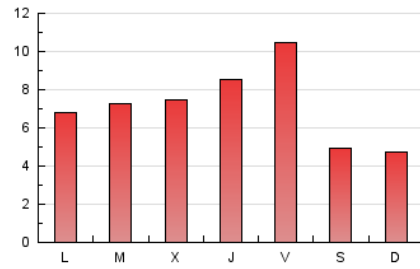

1. Cifras totales y promedios (Nacional e Internacional)

MES - AÑO	NAVEGADORES UNICOS	VISITAS	PAGINAS
Febrero - 2020	10.067	12.351	20.596
PROMEDIO DIARIO	394	426	710
PROMEDIO LUNES-VIERNES	440	478	812
PROMEDIO SABADO-DOMINGO	291	309	483
PAGINAS / VISITAS	1,67		
DURACION MEDIA VISITAS	0:04:25		
DURACION MEDIA PAGINAS	0:06:37		

2. Secciones (Nacional e Internacional)

	PAGINAS	%
HOME	2.718	13.20 %
RESTO	17.878	86.80 %

3. Por día del mes (Nacional e Internacional)

Día	N. únicos	Visitas	Páginas	Día	N. únicos	Visitas	Páginas	Día	N. únicos	Visitas	Páginas
1	256	276	540	11	258	291	734	21	461	496	810
2	258	283	569	12	315	346	723	22	331	347	512
3	249	274	463	13	227	249	545	23	306	312	446
4	243	283	513	14	236	271	486	24	299	326	593
5	432	474	704	15	180	194	379	25	313	337	589
6	760	822	1.297	16	203	218	451	26	346	393	688
7	1.261	1.318	1.806	17	373	410	950	27	356	395	679
8	407	437	526	18	564	616	1.079	28	714	768	1.098
9	307	326	418	19	517	550	881	29	368	391	509
10	337	374	710	20	541	574	898				

4. Gráficas (Nacional e Internacional)

4.1 Por día de la semana (promedio)

N. únicos / Visitas (x 100)

Páginas (x 100)

4.2 Por franja horaria (promedio)

Visitas (x 1000)

Páginas (x 1000)

4.3 Por meses