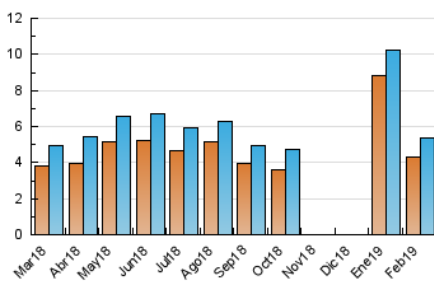

4.3 Por meses

N. únicos / Visitas (x 1000)