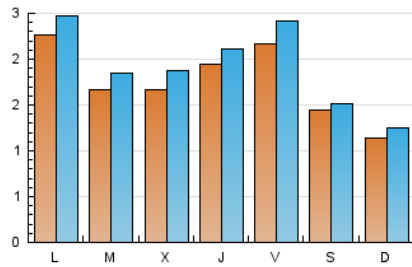

1. Cifras totales y promedios (Nacional)

MES - AÑO	NAVEGADORES UNICOS	VISITAS	PAGINAS
Febrero - 2019	4.331	5.387	9.453
PROMEDIO DIARIO	176	192	338
PROMEDIO LUNES-VIERNES	194	214	390
PROMEDIO SABADO-DOMINGO	129	138	206
PAGINAS / VISITAS	1,75		
DURACION MEDIA VISITAS		0:03:27	
DURACION MEDIA PAGINAS		0:04:35	

2. Secciones (Nacional)

	PAGINAS	%
HOME	1.507	15.94 %
RESTO	7.946	84.06 %

3. Por día del mes (Nacional)

Día	N. únicos	Visitas	Páginas	Día	N. únicos	Visitas	Páginas	Día	N. únicos	Visitas	Páginas
1	221	255	464	11	161	177	334	21	199	212	392
2	200	209	326	12	147	173	395	22	126	144	277
3	111	130	222	13	179	204	358	23	124	132	185
4	175	196	338	14	162	179	313	24	110	117	209
5	81	90	194	15	376	400	615	25	128	139	299
6	130	153	292	16	161	166	213	26	130	148	331
7	140	158	412	17	130	138	186	27	187	209	366
8	145	165	295	18	443	474	760	28	277	294	474
9	93	97	148	19	307	329	571				
10	106	116	162	20	167	183	322				

4. Gráficas (Nacional)

4.1 Por día de la semana (promedio)

N. únicos / Visitas (x 100)

Páginas (x 100)

4.2 Por franja horaria (promedio)

Visitas (x 1000)

Páginas (x 1000)

4.3 Por meses