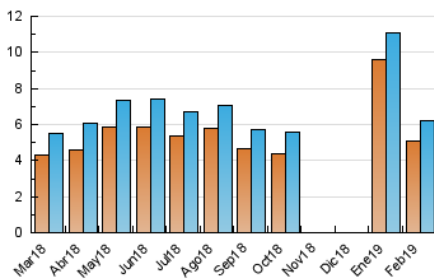

4.3 Por meses

N. únicos / Visitas (x 1000)