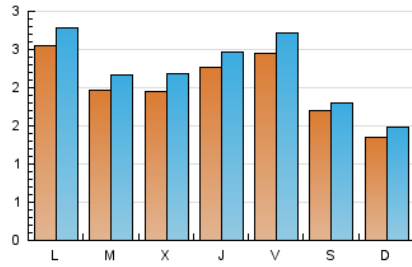

1. Cifras totales y promedios (Nacional e Internacional)

MES - AÑO	NAVEGADORES UNICOS	VISITAS	PAGINAS
Febrero - 2019	5.059	6.230	10.760
PROMEDIO DIARIO	203	223	384
PROMEDIO LUNES-VIERNES	223	246	441
PROMEDIO SABADO-DOMINGO	152	164	242
PAGINAS / VISITAS	1,73		
DURACION MEDIA VISITAS	0:03:42		
DURACION MEDIA PAGINAS	0:05:05		

2. Secciones (Nacional e Internacional)

	PAGINAS	%
HOME	1.660	15.43 %
RESTO	9.100	84.57 %

3. Por día del mes (Nacional e Internacional)

Día	N. únicos	Visitas	Páginas	Día	N. únicos	Visitas	Páginas	Día	N. únicos	Visitas	Páginas
1	250	288	519	11	186	208	410	21	231	247	448
2	223	235	357	12	180	211	469	22	160	179	338
3	132	153	261	13	210	236	403	23	158	170	236
4	197	222	378	14	191	213	394	24	132	141	246
5	93	106	214	15	404	430	657	25	158	172	350
6	155	182	336	16	189	198	256	26	162	182	372
7	163	185	448	17	148	157	210	27	223	248	425
8	165	186	332	18	477	511	821	28	317	337	537
9	108	115	170	19	347	370	619				
10	127	139	196	20	190	209	358				

4. Gráficas (Nacional e Internacional)

4.1 Por día de la semana (promedio)

N. únicos / Visitas (x 100)

Páginas (x 100)

4.2 Por franja horaria (promedio)

Visitas (x 1000)

Páginas (x 1000)

4.3 Por meses