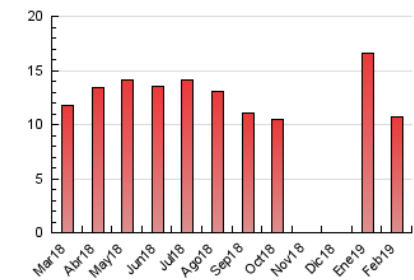

Páginas (x 1000)