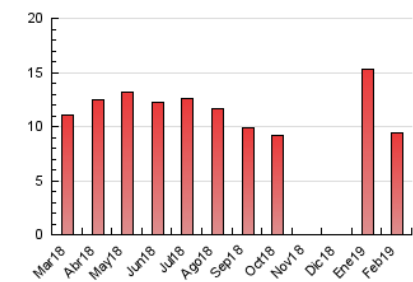

Páginas (x 1000)