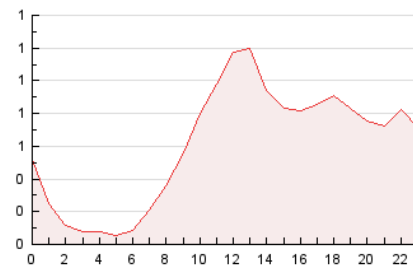

2. Secciones (Nacional)

	PAGINAS	%
HOME	2.060	14.05 %
RESTO	12.606	85.95 %

3. Por día del mes (Nacional)

Día	N. únicos	Visitas	Páginas	Día	N. únicos	Visitas	Páginas	Día	N. únicos	Visitas	Páginas
1	147	157	280	11	263	278	401	21	257	281	453
2	156	170	369	12	197	203	280	22	229	259	537
3	224	253	373	13	329	352	525	23	464	490	799
4	115	125	171	14	228	258	455	24	284	308	501
5	107	117	269	15	288	318	537	25	169	184	251
6	100	114	192	16	351	383	625	26	161	170	215
7	108	130	322	17	453	477	798	27	316	350	622
8	199	227	512	18	299	314	459	28	349	382	693
9	152	178	413	19	233	245	487	29	416	449	711
10	261	296	548	20	205	226	432	30	288	320	600
								31	294	347	836

4. Gráficas (Nacional)

4.1 Por día de la semana (promedio)

N. únicos / Visitas (x 100)

Páginas (x 100)

4.2 Por franja horaria (promedio)

Visitas (x 1000)

Páginas (x 1000)

4.3 Por meses