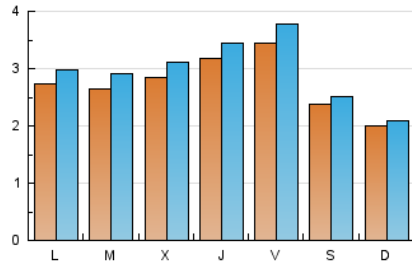

1. Cifras totales y promedios (Nacional e Internacional)

MES - AÑO	NAVEGADORES UNICOS	VISITAS	PAGINAS
Enero - 2020	7.669	9.375	16.041
PROMEDIO DIARIO	279	302	517
PROMEDIO LUNES-VIERNES	300	327	573
PROMEDIO SABADO-DOMINGO	218	231	359
PAGINAS / VISITAS	1,71		
DURACION MEDIA VISITAS	0:04:31		
DURACION MEDIA PAGINAS	0:06:22		

2. Secciones (Nacional e Internacional)

	PAGINAS	%
HOME	2.123	13.23 %
RESTO	13.918	86.77 %

3. Por día del mes (Nacional e Internacional)

Día	N. únicos	Visitas	Páginas	Día	N. únicos	Visitas	Páginas	Día	N. únicos	Visitas	Páginas
1	158	169	324	11	294	310	433	21	288	312	486
2	181	195	403	12	222	228	306	22	259	289	572
3	246	275	400	13	367	390	566	23	518	544	863
4	126	136	183	14	257	288	487	24	327	352	547
5	125	138	321	15	319	349	571	25	194	209	276
6	129	147	304	16	381	413	656	26	188	197	253
7	129	151	344	17	513	537	875	27	354	388	670
8	234	262	549	18	337	352	511	28	385	418	730
9	182	209	448	19	259	276	589	29	456	490	755
10	300	336	607	20	245	266	485	30	327	359	644
								31	336	390	883

4. Gráficas (Nacional e Internacional)

4.1 Por día de la semana (promedio)

N. únicos / Visitas (x 100)

Páginas (x 100)

4.2 Por franja horaria (promedio)

Visitas (x 1000)

Páginas (x 1000)

4.3 Por meses