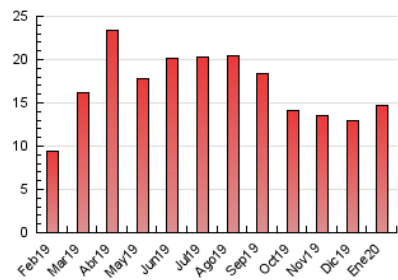

Páginas (x 1000)