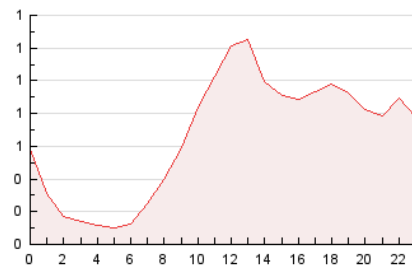

2. Secciones (Nacional e Internacional)

	PAGINAS	%
HOME	2.123	13.23 %
RESTO	13.918	86.77 %

3. Por día del mes (Nacional e Internacional)

Día	N. únicos	Visitas	Páginas	Día	N. únicos	Visitas	Páginas	Día	N. únicos	Visitas	Páginas
1	158	169	324	11	294	310	433	21	288	312	486
2	181	195	403	12	222	228	306	22	259	289	572
3	246	275	400	13	367	390	566	23	518	544	863
4	126	136	183	14	257	288	487	24	327	352	547
5	125	138	321	15	319	349	571	25	194	209	276
6	129	147	304	16	381	413	656	26	188	197	253
7	129	151	344	17	513	537	875	27	354	388	670
8	234	262	549	18	337	352	511	28	385	418	730
9	182	209	448	19	259	276	589	29	456	490	755
10	300	336	607	20	245	266	485	30	327	359	644
								31	336	390	883

4. Gráficas (Nacional e Internacional)

4.1 Por día de la semana (promedio)

N. únicos / Visitas (x 100)

Páginas (x 100)

4.2 Por franja horaria (promedio)

Visitas (x 1000)

Páginas (x 1000)

4.3 Por meses