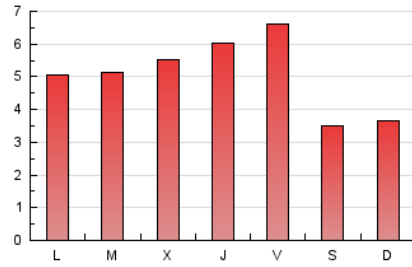

1. Cifras totales y promedios (Nacional e Internacional)

MES - AÑO	NAVEGADORES UNICOS	VISITAS	PAGINAS
Enero - 2020	7.669	9.375	16.041
PROMEDIO DIARIO	279	302	517
PROMEDIO LUNES-VIERNES	300	327	573
PROMEDIO SABADO-DOMINGO	218	231	359
PAGINAS / VISITAS	1,71		
DURACION MEDIA VISITAS	0:04:31		
DURACION MEDIA PAGINAS	0:06:22		

2. Secciones (Nacional e Internacional)

	PAGINAS	%
HOME	2.123	13.23 %
RESTO	13.918	86.77 %

3. Por día del mes (Nacional e Internacional)

Día	N. únicos	Visitas	Páginas	Día	N. únicos	Visitas	Páginas	Día	N. únicos	Visitas	Páginas
1	158	169	324	11	294	310	433	21	288	312	486
2	181	195	403	12	222	228	306	22	259	289	572
3	246	275	400	13	367	390	566	23	518	544	863
4	126	136	183	14	257	288	487	24	327	352	547
5	125	138	321	15	319	349	571	25	194	209	276
6	129	147	304	16	381	413	656	26	188	197	253
7	129	151	344	17	513	537	875	27	354	388	670
8	234	262	549	18	337	352	511	28	385	418	730
9	182	209	448	19	259	276	589	29	456	490	755
10	300	336	607	20	245	266	485	30	327	359	644
								31	336	390	883

4. Gráficas (Nacional e Internacional)

4.1 Por día de la semana (promedio)

N. únicos / Visitas (x 100)

Páginas (x 100)

4.2 Por franja horaria (promedio)

Visitas (x 1000)

Páginas (x 1000)

4.3 Por meses