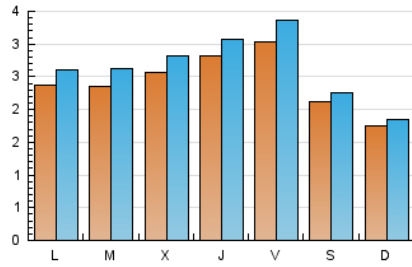

1. Cifras totales y promedios (Nacional)

MES - AÑO	NAVEGADORES UNICOS	VISITAS	PAGINAS
Enero - 2020	6.721	8.361	14.666
PROMEDIO DIARIO	247	270	473
PROMEDIO LUNES-VIERNES	265	292	528
PROMEDIO SABADO-DOMINGO	193	205	317
PAGINAS / VISITAS	1,75		
DURACION MEDIA VISITAS	0:04:36		
DURACION MEDIA PAGINAS	0:06:06		

2. Secciones (Nacional)

	PAGINAS	%
HOME	2.060	14.05 %
RESTO	12.606	85.95 %

3. Por día del mes (Nacional)

Día	N. únicos	Visitas	Páginas	Día	N. únicos	Visitas	Páginas	Día	N. únicos	Visitas	Páginas
1	147	157	280	11	263	278	401	21	257	281	453
2	156	170	369	12	197	203	280	22	229	259	537
3	224	253	373	13	329	352	525	23	464	490	799
4	115	125	171	14	228	258	455	24	284	308	501
5	107	117	269	15	288	318	537	25	169	184	251
6	100	114	192	16	351	383	625	26	161	170	215
7	108	130	322	17	453	477	798	27	316	350	622
8	199	227	512	18	299	314	459	28	349	382	693
9	152	178	413	19	233	245	487	29	416	449	711
10	261	296	548	20	205	226	432	30	288	320	600
								31	294	347	836

4. Gráficas (Nacional)

4.1 Por día de la semana (promedio)

N. únicos / Visitas (x 100)

Páginas (x 100)

4.2 Por franja horaria (promedio)

Visitas (x 1000)

Páginas (x 1000)

4.3 Por meses