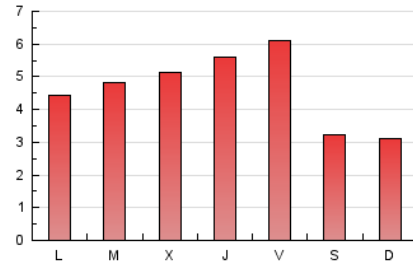

1. Cifras totales y promedios (Nacional)

MES - AÑO	NAVEGADORES UNICOS	VISITAS	PAGINAS
Enero - 2020	6.721	8.361	14.666
PROMEDIO DIARIO	247	270	473
PROMEDIO LUNES-VIERNES	265	292	528
PROMEDIO SABADO-DOMINGO	193	205	317
PAGINAS / VISITAS	1,75		
DURACION MEDIA VISITAS	0:04:36		
DURACION MEDIA PAGINAS	0:06:06		

2. Secciones (Nacional)

	PAGINAS	%
HOME	2.060	14.05 %
RESTO	12.606	85.95 %

3. Por día del mes (Nacional)

Día	N. únicos	Visitas	Páginas	Día	N. únicos	Visitas	Páginas	Día	N. únicos	Visitas	Páginas
1	147	157	280	11	263	278	401	21	257	281	453
2	156	170	369	12	197	203	280	22	229	259	537
3	224	253	373	13	329	352	525	23	464	490	799
4	115	125	171	14	228	258	455	24	284	308	501
5	107	117	269	15	288	318	537	25	169	184	251
6	100	114	192	16	351	383	625	26	161	170	215
7	108	130	322	17	453	477	798	27	316	350	622
8	199	227	512	18	299	314	459	28	349	382	693
9	152	178	413	19	233	245	487	29	416	449	711
10	261	296	548	20	205	226	432	30	288	320	600
								31	294	347	836

4. Gráficas (Nacional)

4.1 Por día de la semana (promedio)

N. únicos / Visitas (x 100)

Páginas (x 100)

4.2 Por franja horaria (promedio)

Visitas (x 1000)

Páginas (x 1000)

4.3 Por meses