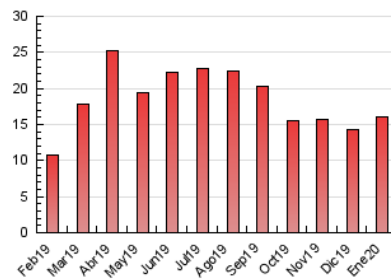

Páginas (x 1000)