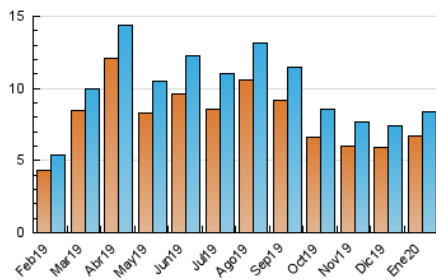

4.3 Por meses

N. únicos / Visitas (x 1000)