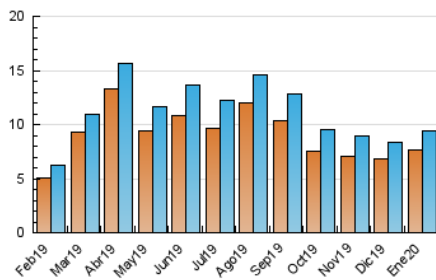

4.3 Por meses

N. únicos / Visitas (x 1000)