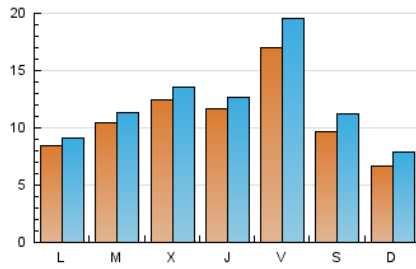

4. Gráficas (Nacional e Internacional)

4.1 Por día de la semana (promedio)

N. únicos / Visitas (x 100)