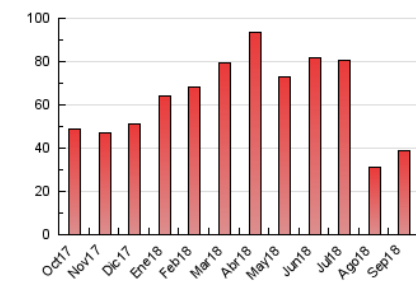

### 3. Por día del mes (Nacional e Internacional)

Día	N. únicos	Visitas	Páginas	Día	N. únicos	Visitas	Páginas	Día	N. únicos	Visitas	Páginas
1	211	254	301	11	867	957	1.084	21	1.736	1.937	2.137
2	381	422	479	12	855	918	1.013	22	1.138	1.216	1.304
3	286	352	391	13	954	1.032	1.140	23	860	916	983
4	772	884	970	14	1.422	1.649	1.686	24	1.227	1.312	1.414
5	1.059	1.157	1.236	15	772	854	896	25	1.444	1.546	1.726
6	888	941	1.030	16	440	507	526	26	1.578	1.719	1.923
7	1.842	2.140	2.495	17	824	886	938	27	1.516	1.688	1.857
8	1.370	1.589	1.664	18	1.072	1.139	1.224	28	1.803	2.092	2.277
9	852	925	1.008	19	1.479	1.609	1.729	29	1.350	1.677	1.678
10	1.019	1.083	1.183	20	1.321	1.417	1.512	30	797	1.196	960

4. Gráficas (Nacional e Internacional)

4.1 Por día de la semana (promedio)

N. únicos / Visitas (x 100)

Páginas (x 100)

4.2 Por franja horaria (promedio)

Visitas (x 1000)

Páginas (x 1000)

4.3 Por meses

N. únicos / Visitas (x 1000)

Páginas (x 1000)