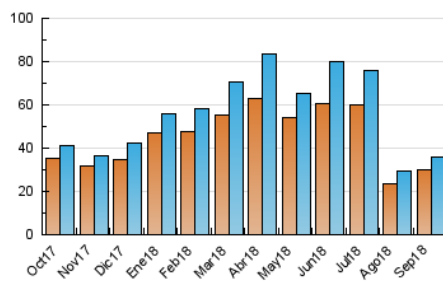

### 3. Por día del mes (Nacional e Internacional)

Día	N. únicos	Visitas	Páginas	Día	N. únicos	Visitas	Páginas	Día	N. únicos	Visitas	Páginas
1	211	254	301	11	867	957	1.084	21	1.736	1.937	2.137
2	381	422	479	12	855	918	1.013	22	1.138	1.216	1.304
3	286	352	391	13	954	1.032	1.140	23	860	916	983
4	772	884	970	14	1.422	1.649	1.686	24	1.227	1.312	1.414
5	1.059	1.157	1.236	15	772	854	896	25	1.444	1.546	1.726
6	888	941	1.030	16	440	507	526	26	1.578	1.719	1.923
7	1.842	2.140	2.495	17	824	886	938	27	1.516	1.688	1.857
8	1.370	1.589	1.664	18	1.072	1.139	1.224	28	1.803	2.092	2.277
9	852	925	1.008	19	1.479	1.609	1.729	29	1.350	1.677	1.678
10	1.019	1.083	1.183	20	1.321	1.417	1.512	30	797	1.196	960

4. Gráficas (Nacional e Internacional)

4.1 Por día de la semana (promedio)

N. únicos / Visitas (x 100)

Páginas (x 100)

4.2 Por franja horaria (promedio)

Visitas (x 1000)

Páginas (x 1000)

4.3 Por meses

N. únicos / Visitas (x 1000)

Páginas (x 1000)