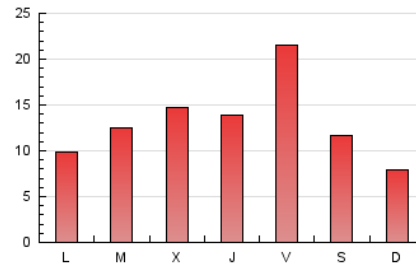

### 3. Por día del mes (Nacional e Internacional)

Día	N. únicos	Visitas	Páginas	Día	N. únicos	Visitas	Páginas	Día	N. únicos	Visitas	Páginas
1	211	254	301	11	867	957	1.084	21	1.736	1.937	2.137
2	381	422	479	12	855	918	1.013	22	1.138	1.216	1.304
3	286	352	391	13	954	1.032	1.140	23	860	916	983
4	772	884	970	14	1.422	1.649	1.686	24	1.227	1.312	1.414
5	1.059	1.157	1.236	15	772	854	896	25	1.444	1.546	1.726
6	888	941	1.030	16	440	507	526	26	1.578	1.719	1.923
7	1.842	2.140	2.495	17	824	886	938	27	1.516	1.688	1.857
8	1.370	1.589	1.664	18	1.072	1.139	1.224	28	1.803	2.092	2.277
9	852	925	1.008	19	1.479	1.609	1.729	29	1.350	1.677	1.678
10	1.019	1.083	1.183	20	1.321	1.417	1.512	30	797	1.196	960

4. Gráficas (Nacional e Internacional)

4.1 Por día de la semana (promedio)

N. únicos / Visitas (x 100)

Páginas (x 100)

4.2 Por franja horaria (promedio)

Visitas (x 1000)

Páginas (x 1000)

4.3 Por meses