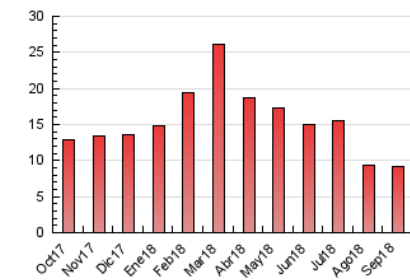

#### 3. Por día del mes (Nacional)

Día	N. únicos	Visitas	Páginas	Día	N. únicos	Visitas	Páginas	Día	N. únicos	Visitas	Páginas
1	104	133	146	11	266	328	411	21	247	269	298
2	142	169	183	12	208	231	288	22	194	224	226
3	170	213	246	13	213	254	284	23	191	213	230
4	263	352	405	14	285	428	368	24	218	241	251
5	258	325	330	15	207	246	267	25	378	426	500
6	230	259	292	16	155	195	192	26	251	268	301
7	355	442	609	17	203	231	241	27	235	256	267
8	264	383	335	18	261	290	324	28	273	326	367
9	226	273	295	19	302	353	382	29	224	293	297
10	270	318	333	20	251	287	294	30	157	266	202

##### 4.1 Por día de la semana (promedio)

N. únicos / Visitas (x 100)

Páginas (x 100)

##### 4.2 Por franja horaria (promedio)

Visitas (x 1000)

Páginas (x 1000)

##### 4.3 Por meses

N. únicos / Visitas (x 1000)

Páginas (x 1000)