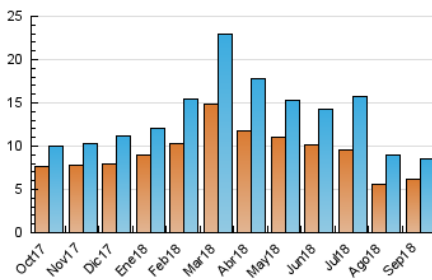

#### 3. Por día del mes (Nacional)

Día	N. únicos	Visitas	Páginas	Día	N. únicos	Visitas	Páginas	Día	N. únicos	Visitas	Páginas
1	104	133	146	11	266	328	411	21	247	269	298
2	142	169	183	12	208	231	288	22	194	224	226
3	170	213	246	13	213	254	284	23	191	213	230
4	263	352	405	14	285	428	368	24	218	241	251
5	258	325	330	15	207	246	267	25	378	426	500
6	230	259	292	16	155	195	192	26	251	268	301
7	355	442	609	17	203	231	241	27	235	256	267
8	264	383	335	18	261	290	324	28	273	326	367
9	226	273	295	19	302	353	382	29	224	293	297
10	270	318	333	20	251	287	294	30	157	266	202

##### 4.1 Por día de la semana (promedio)

N. únicos / Visitas (x 100)

Páginas (x 100)

##### 4.2 Por franja horaria (promedio)

Visitas (x 1000)

Páginas (x 1000)

##### 4.3 Por meses

N. únicos / Visitas (x 1000)

Páginas (x 1000)