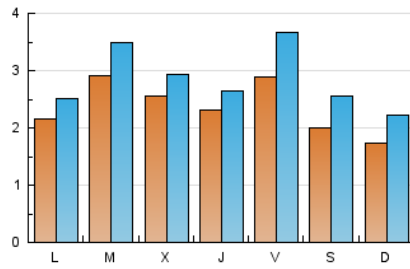

4. Gráficas (Nacional)

4.1 Por día de la semana (promedio)

N. únicos / Visitas (x 100)