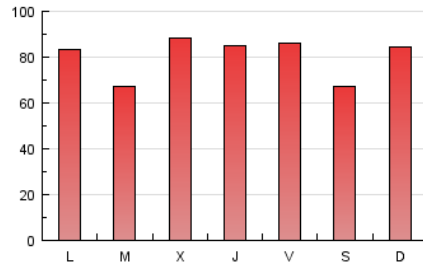

1. Cifras totales y promedios (Nacional e Internacional)

MES - AÑO	NAVEGADORES UNICOS	VISITAS	PAGINAS
Febrero - 2017	64.493	92.870	224.797
PROMEDIO DIARIO	2.460	3.317	8.028
PROMEDIO LUNES-VIERNES	2.507	3.372	8.201
PROMEDIO SABADO-DOMINGO	2.340	3.180	7.598
PAGINAS / VISITAS	2,42		
DURACION MEDIA VISITAS	0:03:30		
DURACION MEDIA PAGINAS	0:02:10		

2. Secciones (Nacional e Internacional)

	PAGINAS	%
HOME	100.125	44.54 %
RESTO	124.672	55.46 %

3. Por día del mes (Nacional e Internacional)

Día	N. únicos	Visitas	Páginas	Día	N. únicos	Visitas	Páginas	Día	N. únicos	Visitas	Páginas
1	3.152	4.258	10.658	11	2.004	2.635	5.873	21	2.123	3.008	6.699
2	2.485	2.800	6.350	12	2.384	3.457	8.252	22	2.180	3.118	7.251
3	2.903	3.984	10.329	13	2.753	3.807	10.366	23	2.581	3.541	9.410
4	2.808	3.853	9.063	14	2.131	2.387	5.418	24	2.085	2.957	6.853
5	2.463	3.294	8.628	15	2.642	3.687	10.414	25	2.008	2.825	6.365
6	2.102	2.782	6.514	16	4.050	5.279	11.337	26	2.446	3.411	8.579
7	2.039	2.710	6.163	17	3.183	4.283	10.716	27	2.559	3.545	9.441
8	2.229	3.029	7.010	18	2.206	2.509	5.614	28	2.532	3.446	8.549
9	2.140	2.902	6.870	19	2.403	3.452	8.409				
10	2.100	2.828	6.626	20	2.177	3.083	7.040				

4. Gráficas (Nacional e Internacional)

4.1 Por día de la semana (promedio)

N. únicos / Visitas (x 100)

Páginas (x 100)

4.2 Por franja horaria (promedio)

Visitas (x 1000)

Páginas (x 1000)

4.3 Por meses