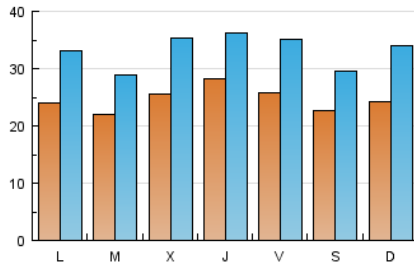

1. Cifras totales y promedios (Nacional e Internacional)

MES - AÑO	NAVEGADORES UNICOS	VISITAS	PAGINAS
Febrero - 2017	64.493	92.870	224.797
PROMEDIO DIARIO	2.460	3.317	8.028
PROMEDIO LUNES-VIERNES	2.507	3.372	8.201
PROMEDIO SABADO-DOMINGO	2.340	3.180	7.598
PAGINAS / VISITAS	2,42		
DURACION MEDIA VISITAS	0:03:30		
DURACION MEDIA PAGINAS	0:02:10		

2. Secciones (Nacional e Internacional)

	PAGINAS	%
HOME	100.125	44.54 %
RESTO	124.672	55.46 %

3. Por día del mes (Nacional e Internacional)

Día	N. únicos	Visitas	Páginas	Día	N. únicos	Visitas	Páginas	Día	N. únicos	Visitas	Páginas
1	3.152	4.258	10.658	11	2.004	2.635	5.873	21	2.123	3.008	6.699
2	2.485	2.800	6.350	12	2.384	3.457	8.252	22	2.180	3.118	7.251
3	2.903	3.984	10.329	13	2.753	3.807	10.366	23	2.581	3.541	9.410
4	2.808	3.853	9.063	14	2.131	2.387	5.418	24	2.085	2.957	6.853
5	2.463	3.294	8.628	15	2.642	3.687	10.414	25	2.008	2.825	6.365
6	2.102	2.782	6.514	16	4.050	5.279	11.337	26	2.446	3.411	8.579
7	2.039	2.710	6.163	17	3.183	4.283	10.716	27	2.559	3.545	9.441
8	2.229	3.029	7.010	18	2.206	2.509	5.614	28	2.532	3.446	8.549
9	2.140	2.902	6.870	19	2.403	3.452	8.409				
10	2.100	2.828	6.626	20	2.177	3.083	7.040				

4. Gráficas (Nacional e Internacional)

4.1 Por día de la semana (promedio)

N. únicos / Visitas (x 100)

Páginas (x 100)

4.2 Por franja horaria (promedio)

Visitas (x 1000)

Páginas (x 1000)

4.3 Por meses