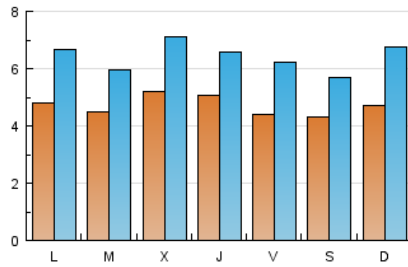

1. Cifras totales y promedios (Nacional)

MES - AÑO	NAVEGADORES UNICOS	VISITAS	PAGINAS
Febrero - 2017	11.931	17.971	40.906
PROMEDIO DIARIO	472	642	1.461
PROMEDIO LUNES-VIERNES	480	650	1.495
PROMEDIO SABADO-DOMINGO	451	622	1.375
PAGINAS / VISITAS	2,28		
DURACION MEDIA VISITAS		0:06:10	
DURACION MEDIA PAGINAS		0:03:55	

2. Secciones (Nacional)

	PAGINAS	%
HOME	15.639	38.23 %
RESTO	25.267	61.77 %

3. Por día del mes (Nacional)

Día	N. únicos	Visitas	Páginas	Día	N. únicos	Visitas	Páginas	Día	N. únicos	Visitas	Páginas
1	654	846	1.875	11	415	553	1.097	21	521	728	1.476
2	480	518	1.098	12	495	722	1.585	22	483	699	1.507
3	470	664	1.648	13	500	712	1.883	23	510	703	1.711
4	508	693	1.600	14	380	406	889	24	374	540	1.185
5	482	660	1.588	15	482	670	1.779	25	380	562	1.185
6	427	562	1.285	16	596	830	1.934	26	462	678	1.516
7	423	589	1.288	17	518	719	1.760	27	487	687	1.658
8	467	628	1.376	18	415	460	930	28	481	659	1.587
9	440	572	1.289	19	448	647	1.501				
10	403	560	1.236	20	506	704	1.440				

4. Gráficas (Nacional)

4.1 Por día de la semana (promedio)

N. únicos / Visitas (x 100)

Páginas (x 100)

4.2 Por franja horaria (promedio)

Visitas (x 1000)

Páginas (x 1000)

4.3 Por meses