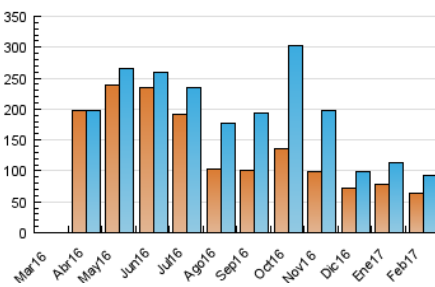

4.3 Por meses

N. únicos / Visitas (x 1000)