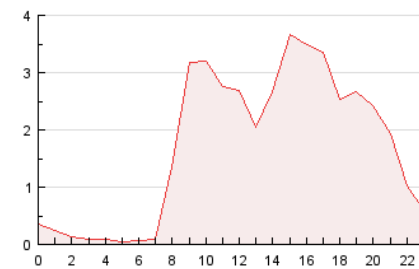

2. Secciones (Nacional)

	PAGINAS	%
HOME	15.639	38.23 %
RESTO	25.267	61.77 %

3. Por día del mes (Nacional)

Día	N. únicos	Visitas	Páginas	Día	N. únicos	Visitas	Páginas	Día	N. únicos	Visitas	Páginas
1	654	846	1.875	11	415	553	1.097	21	521	728	1.476
2	480	518	1.098	12	495	722	1.585	22	483	699	1.507
3	470	664	1.648	13	500	712	1.883	23	510	703	1.711
4	508	693	1.600	14	380	406	889	24	374	540	1.185
5	482	660	1.588	15	482	670	1.779	25	380	562	1.185
6	427	562	1.285	16	596	830	1.934	26	462	678	1.516
7	423	589	1.288	17	518	719	1.760	27	487	687	1.658
8	467	628	1.376	18	415	460	930	28	481	659	1.587
9	440	572	1.289	19	448	647	1.501				
10	403	560	1.236	20	506	704	1.440				

4. Gráficas (Nacional)

4.1 Por día de la semana (promedio)

N. únicos / Visitas (x 100)

Páginas (x 100)

4.2 Por franja horaria (promedio)

Visitas (x 1000)

Páginas (x 1000)

4.3 Por meses