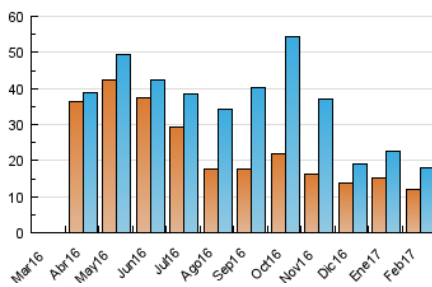

2. Secciones (Nacional)

	PAGINAS	%
HOME	15.639	38.23 %
RESTO	25.267	61.77 %

3. Por día del mes (Nacional)

Día	N. únicos	Visitas	Páginas	Día	N. únicos	Visitas	Páginas	Día	N. únicos	Visitas	Páginas
1	654	846	1.875	11	415	553	1.097	21	521	728	1.476
2	480	518	1.098	12	495	722	1.585	22	483	699	1.507
3	470	664	1.648	13	500	712	1.883	23	510	703	1.711
4	508	693	1.600	14	380	406	889	24	374	540	1.185
5	482	660	1.588	15	482	670	1.779	25	380	562	1.185
6	427	562	1.285	16	596	830	1.934	26	462	678	1.516
7	423	589	1.288	17	518	719	1.760	27	487	687	1.658
8	467	628	1.376	18	415	460	930	28	481	659	1.587
9	440	572	1.289	19	448	647	1.501				
10	403	560	1.236	20	506	704	1.440				

4. Gráficas (Nacional)

4.1 Por día de la semana (promedio)

N. únicos / Visitas (x 100)

Páginas (x 100)

4.2 Por franja horaria (promedio)

Visitas (x 1000)

Páginas (x 1000)

4.3 Por meses

N. únicos / Visitas (x 1000)

Páginas (x 1000)

5. Observaciones

Este Medio Electrónico de Comunicación ha sido medido por la herramienta Google Analytics de Google

6. Definiciones básicas (Para más información ver Normas Técnicas para el Control de los Medios Electrónicos de Comunicación)

Visita:

Una secuencia ininterrumpida de páginas servidas a un usuario válido. Si dicho usuario no realiza peticiones de páginas en un periodo de tiempo (30 min) la siguiente petición constituirá el inicio de una nueva visita.