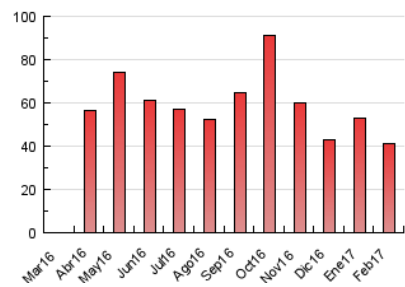

Páginas (x 1000)