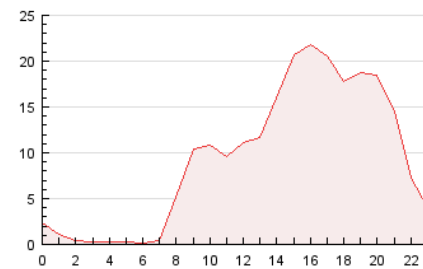

2. Secciones (Nacional e Internacional)

	PAGINAS	%
HOME	100.125	44.54 %
RESTO	124.672	55.46 %

3. Por día del mes (Nacional e Internacional)

Día	N. únicos	Visitas	Páginas	Día	N. únicos	Visitas	Páginas	Día	N. únicos	Visitas	Páginas
1	3.152	4.258	10.658	11	2.004	2.635	5.873	21	2.123	3.008	6.699
2	2.485	2.800	6.350	12	2.384	3.457	8.252	22	2.180	3.118	7.251
3	2.903	3.984	10.329	13	2.753	3.807	10.366	23	2.581	3.541	9.410
4	2.808	3.853	9.063	14	2.131	2.387	5.418	24	2.085	2.957	6.853
5	2.463	3.294	8.628	15	2.642	3.687	10.414	25	2.008	2.825	6.365
6	2.102	2.782	6.514	16	4.050	5.279	11.337	26	2.446	3.411	8.579
7	2.039	2.710	6.163	17	3.183	4.283	10.716	27	2.559	3.545	9.441
8	2.229	3.029	7.010	18	2.206	2.509	5.614	28	2.532	3.446	8.549
9	2.140	2.902	6.870	19	2.403	3.452	8.409				
10	2.100	2.828	6.626	20	2.177	3.083	7.040				

4. Gráficas (Nacional e Internacional)

4.1 Por día de la semana (promedio)

N. únicos / Visitas (x 100)

Páginas (x 100)

4.2 Por franja horaria (promedio)

Visitas (x 1000)

Páginas (x 1000)

4.3 Por meses