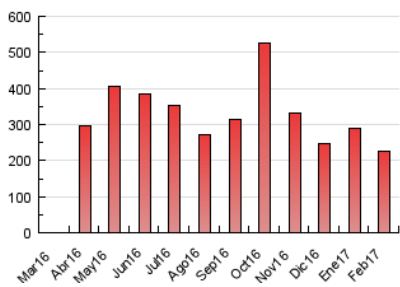

Páginas (x 1000)