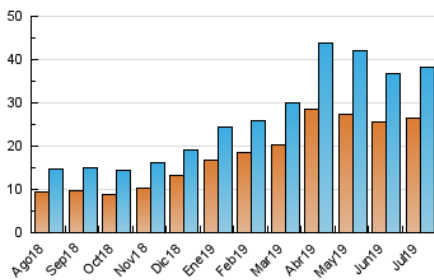

4.3 Por meses

N. únicos / Visitas (x 1000)