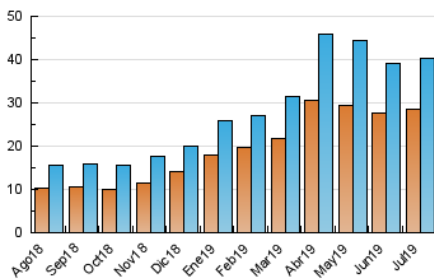

4.3 Por meses

N. únicos / Visitas (x 1000)