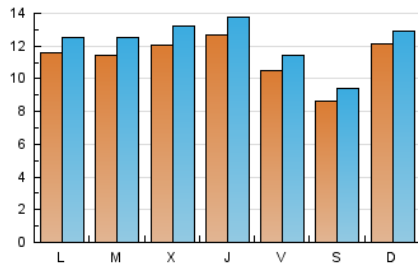

La Tribuna de Cuenca.es

1. Cifras totales y promedios (Nacional)

MES - AÑO	NAVEGADORES UNICOS	VISITAS	PAGINAS
Julio - 2019	26.591	38.159	62.766
PROMEDIO DIARIO	1.135	1.231	2.025
PROMEDIO LUNES-VIERNES	1.167	1.271	2.122
PROMEDIO SABADO-DOMINGO	1.042	1.116	1.745
PAGINAS / VISITAS	1,64		
DURACION MEDIA VISITAS		0:00:52	
DURACION MEDIA PAGINAS		0:01:21	

2. Secciones (Nacional)

	PAGINAS	%
HOME	19.539	31.13 %
RESTO	43.227	68.87 %

3. Por día del mes (Nacional)

Día	N. únicos	Visitas	Páginas	Día	N. únicos	Visitas	Páginas	Día	N. únicos	Visitas	Páginas
1	1.226	1.304	2.050	11	981	1.074	1.971	21	1.109	1.178	1.786
2	1.153	1.273	2.186	12	1.137	1.235	2.035	22	906	989	1.522
3	1.274	1.383	2.109	13	932	1.004	1.713	23	1.012	1.093	1.703
4	1.189	1.288	2.753	14	1.084	1.148	1.815	24	1.127	1.216	1.947
5	971	1.061	1.821	15	1.168	1.262	2.023	25	1.606	1.751	2.678
6	821	887	1.487	16	927	1.011	1.779	26	1.081	1.173	1.917
7	1.096	1.183	1.842	17	1.007	1.079	1.995	27	912	991	1.495
8	1.132	1.241	2.147	18	1.297	1.408	2.284	28	1.576	1.664	2.536
9	1.198	1.323	2.189	19	1.021	1.117	1.823	29	1.365	1.466	2.190
10	1.213	1.322	2.225	20	804	869	1.289	30	1.426	1.555	2.430
								31	1.421	1.611	3.026

4. Gráficas (Nacional)

4.1 Por día de la semana (promedio)

N. únicos / Visitas (x 100)

Páginas (x 100)

4.2 Por franja horaria (promedio)

Visitas (x 1000)

Páginas (x 1000)

4.3 Por meses