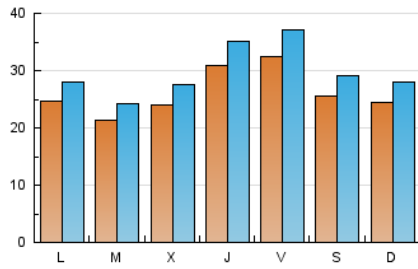

La Tribuna de Cuenca.es

1. Cifras totales y promedios (Nacional)

MES - AÑO	NAVEGADORES UNICOS	VISITAS	PAGINAS
Abril - 2020	44.237	89.879	182.968
PROMEDIO DIARIO	2.627	2.996	6.099
PROMEDIO LUNES-VIERNES	2.675	3.046	6.283
PROMEDIO SABADO-DOMINGO	2.496	2.859	5.593
PAGINAS / VISITAS	2,04		
DURACION MEDIA VISITAS		0:01:18	
DURACION MEDIA PAGINAS		0:01:15	

2. Secciones (Nacional)

	PAGINAS	%
HOME	57.005	31.16 %
RESTO	125.963	68.84 %

3. Por día del mes (Nacional)

Día	N. únicos	Visitas	Páginas	Día	N. únicos	Visitas	Páginas	Día	N. únicos	Visitas	Páginas
1	3.466	4.010	15.000	11	3.651	4.157	7.396	21	2.038	2.317	4.602
2	3.597	4.164	10.456	12	2.628	3.058	6.528	22	1.996	2.248	4.471
3	3.061	3.542	8.011	13	2.654	3.025	5.602	23	4.351	4.801	7.699
4	2.542	2.969	6.214	14	2.336	2.675	5.001	24	3.219	3.564	5.934
5	2.376	2.664	5.512	15	1.830	2.163	4.545	25	1.933	2.172	4.123
6	2.340	2.685	5.454	16	2.071	2.415	4.980	26	2.521	2.883	5.206
7	2.029	2.323	4.866	17	2.423	2.785	5.392	27	2.501	2.801	5.082
8	2.097	2.421	5.582	18	2.057	2.388	4.667	28	2.114	2.399	4.412
9	2.926	3.418	6.750	19	2.263	2.580	5.101	29	2.637	2.895	5.174
10	4.316	4.935	9.424	20	2.362	2.669	5.139	30	2.483	2.753	4.645

4. Gráficas (Nacional)

4.1 Por día de la semana (promedio)

N. únicos / Visitas (x 100)

Páginas (x 100)

4.2 Por franja horaria (promedio)

Visitas (x 1000)

Páginas (x 1000)

4.3 Por meses