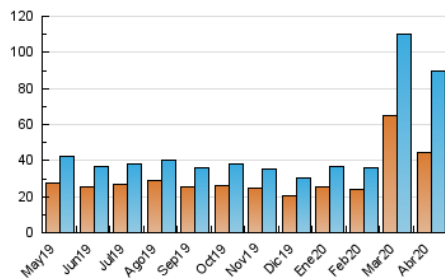

2. Secciones (Nacional)

	PAGINAS	%
HOME	57.005	31.16 %
RESTO	125.963	68.84 %

3. Por día del mes (Nacional)

Día	N. únicos	Visitas	Páginas	Día	N. únicos	Visitas	Páginas	Día	N. únicos	Visitas	Páginas
1	3.466	4.010	15.000	11	3.651	4.157	7.396	21	2.038	2.317	4.602
2	3.597	4.164	10.456	12	2.628	3.058	6.528	22	1.996	2.248	4.471
3	3.061	3.542	8.011	13	2.654	3.025	5.602	23	4.351	4.801	7.699
4	2.542	2.969	6.214	14	2.336	2.675	5.001	24	3.219	3.564	5.934
5	2.376	2.664	5.512	15	1.830	2.163	4.545	25	1.933	2.172	4.123
6	2.340	2.685	5.454	16	2.071	2.415	4.980	26	2.521	2.883	5.206
7	2.029	2.323	4.866	17	2.423	2.785	5.392	27	2.501	2.801	5.082
8	2.097	2.421	5.582	18	2.057	2.388	4.667	28	2.114	2.399	4.412
9	2.926	3.418	6.750	19	2.263	2.580	5.101	29	2.637	2.895	5.174
10	4.316	4.935	9.424	20	2.362	2.669	5.139	30	2.483	2.753	4.645

4. Gráficas (Nacional)

4.1 Por día de la semana (promedio)

N. únicos / Visitas (x 100)

Páginas (x 100)

4.2 Por franja horaria (promedio)

Visitas (x 1000)

Páginas (x 1000)

4.3 Por meses

N. únicos / Visitas (x 1000)

Páginas (x 1000)

5. Observaciones

Este Medio Electrónico de Comunicación ha sido medido por la herramienta Google Analytics de Google

6. Definiciones básicas (Para más información ver Normas Técnicas para el Control de los Medios Electrónicos de Comunicación)

Visita:

Una secuencia ininterrumpida de páginas servidas a un usuario válido. Si dicho usuario no realiza peticiones de páginas en un periodo de tiempo (30 min) la siguiente petición constituirá el inicio de una nueva visita.