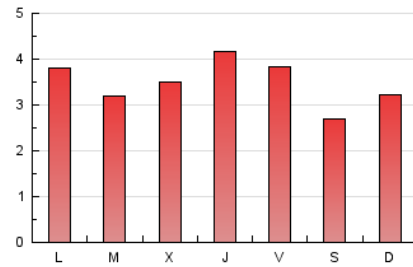

### 3. Por día del mes (Nacional e Internacional)

Día	N. únicos	Visitas	Páginas	Día	N. únicos	Visitas	Páginas	Día	N. únicos	Visitas	Páginas
1	190	193	234	11	206	211	248	21	237	256	351
2	221	231	273	12	247	256	329	22	212	223	270
3	270	296	410	13	232	255	479	23	224	227	278
4	218	231	285	14	273	292	436	24	294	312	369
5	247	263	307	15	178	182	230	25	264	274	349
6	228	233	302	16	223	230	267	26	297	304	388
7	213	231	274	17	253	277	401	27	360	376	471
8	179	185	222	18	322	330	396	28	378	396	475
9	378	383	409	19	294	302	376	29	319	328	387
10	265	279	339	20	282	300	415	30	314	324	386

4. Gráficas (Nacional e Internacional)

4.1 Por día de la semana (promedio)

N. únicos / Visitas (x 100)

Páginas (x 100)

4.2 Por franja horaria (promedio)

Visitas (x 1000)

Páginas (x 1000)

4.3 Por meses