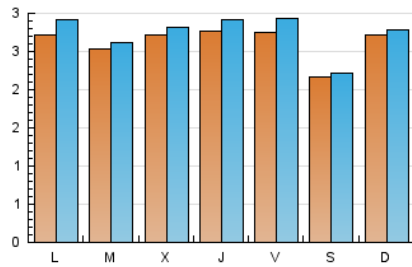

4. Gráficas (Nacional e Internacional)

4.1 Por día de la semana (promedio)

N. únicos / Visitas (x 100)