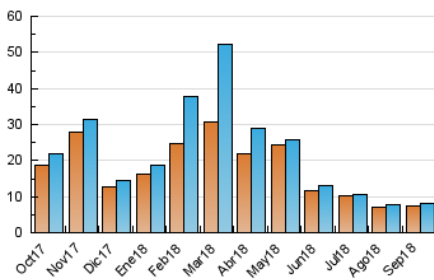

### 3. Por día del mes (Nacional e Internacional)

Día	N. únicos	Visitas	Páginas	Día	N. únicos	Visitas	Páginas	Día	N. únicos	Visitas	Páginas
1	190	193	234	11	206	211	248	21	237	256	351
2	221	231	273	12	247	256	329	22	212	223	270
3	270	296	410	13	232	255	479	23	224	227	278
4	218	231	285	14	273	292	436	24	294	312	369
5	247	263	307	15	178	182	230	25	264	274	349
6	228	233	302	16	223	230	267	26	297	304	388
7	213	231	274	17	253	277	401	27	360	376	471
8	179	185	222	18	322	330	396	28	378	396	475
9	378	383	409	19	294	302	376	29	319	328	387
10	265	279	339	20	282	300	415	30	314	324	386

4. Gráficas (Nacional e Internacional)

4.1 Por día de la semana (promedio)

N. únicos / Visitas (x 100)

Páginas (x 100)

4.2 Por franja horaria (promedio)

Visitas (x 1000)

Páginas (x 1000)

4.3 Por meses

N. únicos / Visitas (x 1000)

Páginas (x 1000)