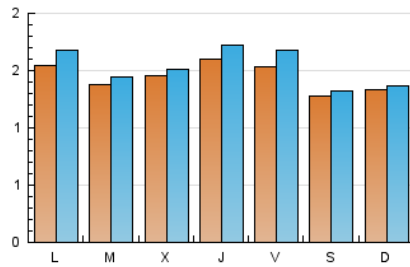

4. Gráficas (Nacional)

4.1 Por día de la semana (promedio)

N. únicos / Visitas (x 100)