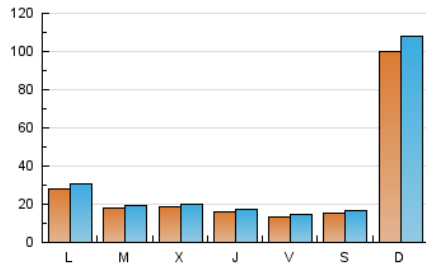

4. Gráficas (Nacional e Internacional)

4.1 Por día de la semana (promedio)

N. únicos / Visitas (x 100)