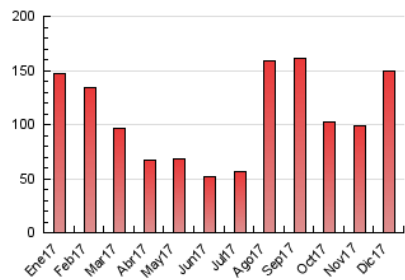

#### 3. Por día del mes (Nacional)

Día	N. únicos	Visitas	Páginas	Día	N. únicos	Visitas	Páginas	Día	N. únicos	Visitas	Páginas
1	779	856	1.343	11	523	568	860	21	507	548	866
2	1.550	1.674	2.511	12	1.338	1.409	1.814	22	1.873	2.059	2.832
3	2.089	2.253	2.902	13	725	780	1.335	23	3.824	4.037	6.672
4	1.409	1.546	2.222	14	545	580	927	24	42.909	46.052	69.184
5	888	977	1.480	15	422	468	822	25	6.626	7.054	9.941
6	715	784	1.236	16	574	618	888	26	3.818	4.125	6.098
7	479	517	798	17	1.723	1.860	2.503	27	5.015	5.376	7.931
8	413	451	712	18	2.227	2.513	3.424	28	4.683	5.077	7.248
9	672	739	1.123	19	785	878	1.388	29	2.675	2.965	4.447
10	1.361	1.525	2.105	20	655	731	1.227	30	741	826	1.520
								31	406	467	924

##### 4.1 Por día de la semana (promedio)

N. únicos / Visitas (x 100)

Páginas (x 100)

##### 4.2 Por franja horaria (promedio)

Visitas (x 1000)

Páginas (x 1000)

##### 4.3 Por meses

N. únicos / Visitas (x 1000)

Páginas (x 1000)