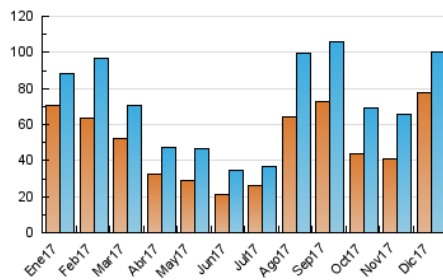

##### 4.1 Por día de la semana (promedio)

N. únicos / Visitas (x 100)

Páginas (x 100)

##### 4.2 Por franja horaria (promedio)

Visitas (x 1000)

Páginas (x 1000)

##### 4.3 Por meses

N. únicos / Visitas (x 1000)

Páginas (x 1000)