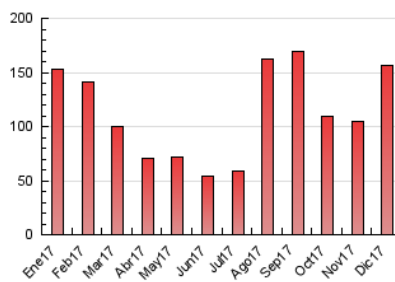

### 3. Por día del mes (Nacional e Internacional)

Día	N. únicos	Visitas	Páginas	Día	N. únicos	Visitas	Páginas	Día	N. únicos	Visitas	Páginas
1	811	889	1.415	11	573	621	964	21	550	598	967
2	1.602	1.731	2.612	12	1.446	1.526	2.035	22	2.157	2.392	3.350
3	2.166	2.338	3.009	13	767	829	1.420	23	4.013	4.239	7.020
4	1.503	1.650	2.350	14	582	620	1.005	24	44.165	47.418	71.302
5	941	1.030	1.544	15	449	498	922	25	6.828	7.270	10.287
6	759	832	1.314	16	608	661	958	26	3.952	4.269	6.390
7	523	564	847	17	1.821	1.975	2.712	27	5.200	5.574	8.305
8	451	495	780	18	2.351	2.656	3.614	28	4.863	5.274	7.507
9	716	786	1.193	19	820	915	1.472	29	2.803	3.108	4.691
10	1.464	1.640	2.267	20	695	779	1.321	30	773	861	1.596
								31	431	496	1.004

4. Gráficas (Nacional e Internacional)

4.1 Por día de la semana (promedio)

N. únicos / Visitas (x 100)

Páginas (x 100)

4.2 Por franja horaria (promedio)

Visitas (x 1000)

Páginas (x 1000)

4.3 Por meses

N. únicos / Visitas (x 1000)

Páginas (x 1000)