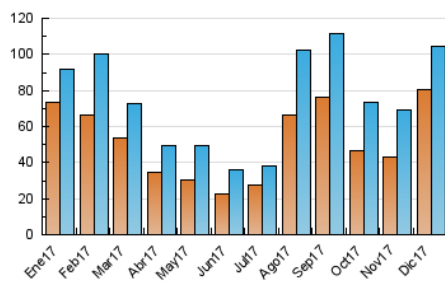

### 3. Por día del mes (Nacional e Internacional)

Día	N. únicos	Visitas	Páginas	Día	N. únicos	Visitas	Páginas	Día	N. únicos	Visitas	Páginas
1	811	889	1.415	11	573	621	964	21	550	598	967
2	1.602	1.731	2.612	12	1.446	1.526	2.035	22	2.157	2.392	3.350
3	2.166	2.338	3.009	13	767	829	1.420	23	4.013	4.239	7.020
4	1.503	1.650	2.350	14	582	620	1.005	24	44.165	47.418	71.302
5	941	1.030	1.544	15	449	498	922	25	6.828	7.270	10.287
6	759	832	1.314	16	608	661	958	26	3.952	4.269	6.390
7	523	564	847	17	1.821	1.975	2.712	27	5.200	5.574	8.305
8	451	495	780	18	2.351	2.656	3.614	28	4.863	5.274	7.507
9	716	786	1.193	19	820	915	1.472	29	2.803	3.108	4.691
10	1.464	1.640	2.267	20	695	779	1.321	30	773	861	1.596
								31	431	496	1.004

4. Gráficas (Nacional e Internacional)

4.1 Por día de la semana (promedio)

N. únicos / Visitas (x 100)

Páginas (x 100)

4.2 Por franja horaria (promedio)

Visitas (x 1000)

Páginas (x 1000)

4.3 Por meses

N. únicos / Visitas (x 1000)

Páginas (x 1000)