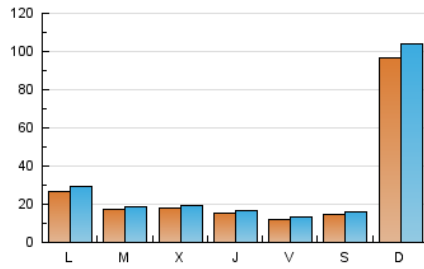

4. Gráficas (Nacional)

4.1 Por día de la semana (promedio)

N. únicos / Visitas (x 100)