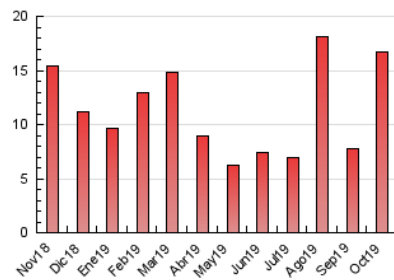

### 3. Por día del mes (Nacional e Internacional)

Día	N. únicos	Visitas	Páginas	Día	N. únicos	Visitas	Páginas	Día	N. únicos	Visitas	Páginas
1	76	90	149	11	102	114	170	21	210	231	374
2	55	69	99	12	102	115	187	22	184	196	405
3	72	90	155	13	97	108	162	23	123	134	294
4	323	353	435	14	293	324	492	24	147	170	299
5	219	243	328	15	3.495	3.556	4.072	25	79	91	163
6	180	197	257	16	2.173	2.233	2.597	26	630	643	737
7	224	238	300	17	708	740	970	27	401	433	536
8	155	168	239	18	484	524	731	28	178	200	355
9	88	100	141	19	317	333	449	29	82	95	249
10	76	83	149	20	213	238	398	30	261	280	476
								31	204	219	353

4. Gráficas (Nacional e Internacional)

4.1 Por día de la semana (promedio)

N. únicos / Visitas (x 100)

Páginas (x 100)

4.2 Por franja horaria (promedio)

Visitas (x 1000)

Páginas (x 1000)

4.3 Por meses

N. únicos / Visitas (x 1000)

Páginas (x 1000)