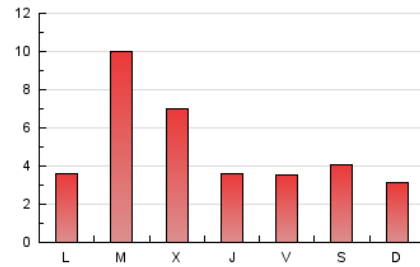

Páginas (x 100)