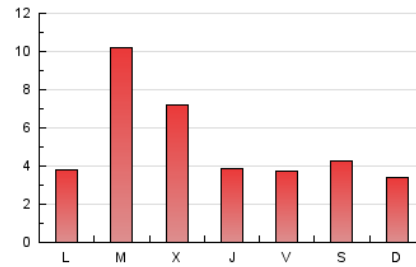

### 3. Por día del mes (Nacional e Internacional)

Día	N. únicos	Visitas	Páginas	Día	N. únicos	Visitas	Páginas	Día	N. únicos	Visitas	Páginas
1	76	90	149	11	102	114	170	21	210	231	374
2	55	69	99	12	102	115	187	22	184	196	405
3	72	90	155	13	97	108	162	23	123	134	294
4	323	353	435	14	293	324	492	24	147	170	299
5	219	243	328	15	3.495	3.556	4.072	25	79	91	163
6	180	197	257	16	2.173	2.233	2.597	26	630	643	737
7	224	238	300	17	708	740	970	27	401	433	536
8	155	168	239	18	484	524	731	28	178	200	355
9	88	100	141	19	317	333	449	29	82	95	249
10	76	83	149	20	213	238	398	30	261	280	476
								31	204	219	353

4. Gráficas (Nacional e Internacional)

4.1 Por día de la semana (promedio)

N. únicos / Visitas (x 100)

Páginas (x 100)

4.2 Por franja horaria (promedio)

Visitas (x 1000)

Páginas (x 1000)

4.3 Por meses