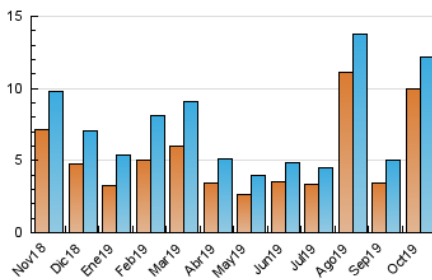

#### 3. Por día del mes (Nacional)

Día	N. únicos	Visitas	Páginas	Día	N. únicos	Visitas	Páginas	Día	N. únicos	Visitas	Páginas
1	70	84	132	11	97	109	164	21	199	220	358
2	51	64	89	12	98	110	181	22	168	179	359
3	67	83	123	13	92	103	157	23	118	128	288
4	304	332	407	14	282	313	480	24	139	161	277
5	208	231	313	15	3.474	3.535	4.040	25	71	82	152
6	174	191	250	16	2.143	2.203	2.540	26	604	617	708
7	209	223	271	17	687	718	941	27	378	410	510
8	148	161	232	18	459	499	696	28	168	190	338
9	85	97	134	19	306	322	433	29	79	92	241
10	70	77	125	20	192	216	345	30	243	262	451
								31	187	202	334

##### 4.1 Por día de la semana (promedio)

N. únicos / Visitas (x 100)

Páginas (x 100)

##### 4.2 Por franja horaria (promedio)

Visitas (x 1000)

Páginas (x 1000)

##### 4.3 Por meses

N. únicos / Visitas (x 1000)

Páginas (x 1000)