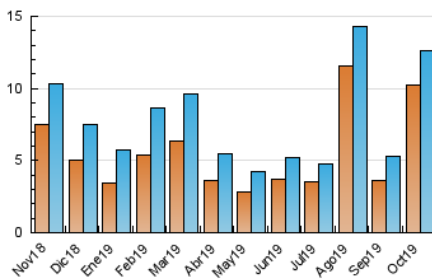

### 3. Por día del mes (Nacional e Internacional)

Día	N. únicos	Visitas	Páginas	Día	N. únicos	Visitas	Páginas	Día	N. únicos	Visitas	Páginas
1	76	90	149	11	102	114	170	21	210	231	374
2	55	69	99	12	102	115	187	22	184	196	405
3	72	90	155	13	97	108	162	23	123	134	294
4	323	353	435	14	293	324	492	24	147	170	299
5	219	243	328	15	3.495	3.556	4.072	25	79	91	163
6	180	197	257	16	2.173	2.233	2.597	26	630	643	737
7	224	238	300	17	708	740	970	27	401	433	536
8	155	168	239	18	484	524	731	28	178	200	355
9	88	100	141	19	317	333	449	29	82	95	249
10	76	83	149	20	213	238	398	30	261	280	476
								31	204	219	353

4. Gráficas (Nacional e Internacional)

4.1 Por día de la semana (promedio)

N. únicos / Visitas (x 100)

Páginas (x 100)

4.2 Por franja horaria (promedio)

Visitas (x 1000)

Páginas (x 1000)

4.3 Por meses

N. únicos / Visitas (x 1000)

Páginas (x 1000)

### Duración Visita:

Tiempo en segundos de todas las visitas de dos o más páginas vistas, dividido por el número total de visitas de dos o más páginas vistas.