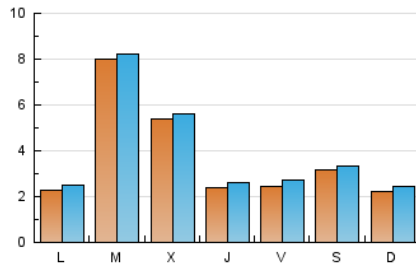

4. Gráficas (Nacional e Internacional)

4.1 Por día de la semana (promedio)

N. únicos / Visitas (x 100)