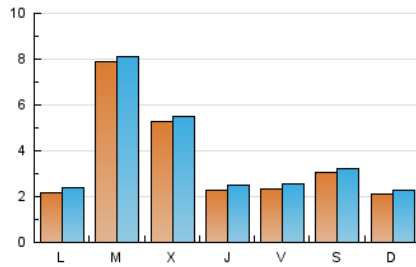

4. Gráficas (Nacional)

4.1 Por día de la semana (promedio)

N. únicos / Visitas (x 100)