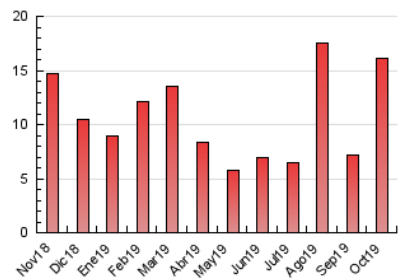

#### 3. Por día del mes (Nacional)

Día	N. únicos	Visitas	Páginas	Día	N. únicos	Visitas	Páginas	Día	N. únicos	Visitas	Páginas
1	70	84	132	11	97	109	164	21	199	220	358
2	51	64	89	12	98	110	181	22	168	179	359
3	67	83	123	13	92	103	157	23	118	128	288
4	304	332	407	14	282	313	480	24	139	161	277
5	208	231	313	15	3.474	3.535	4.040	25	71	82	152
6	174	191	250	16	2.143	2.203	2.540	26	604	617	708
7	209	223	271	17	687	718	941	27	378	410	510
8	148	161	232	18	459	499	696	28	168	190	338
9	85	97	134	19	306	322	433	29	79	92	241
10	70	77	125	20	192	216	345	30	243	262	451
								31	187	202	334

##### 4.1 Por día de la semana (promedio)

N. únicos / Visitas (x 100)

Páginas (x 100)

##### 4.2 Por franja horaria (promedio)

Visitas (x 1000)

Páginas (x 1000)

##### 4.3 Por meses

N. únicos / Visitas (x 1000)

Páginas (x 1000)