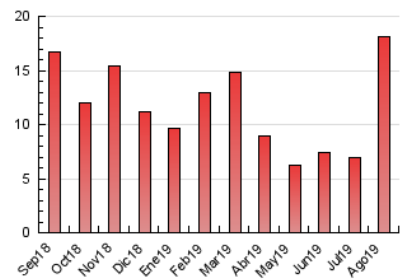

Páginas (x 1000)