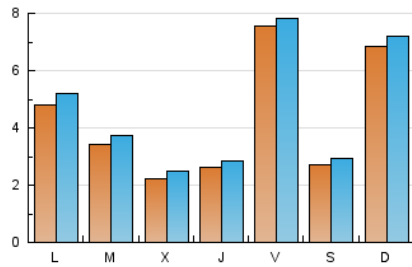

1. Cifras totales y promedios (Nacional e Internacional)

| MES - AÑO | NAVEGADORES UNICOS | VISITAS | PAGINAS |
|--------------------------------|--------------------|------------|------------|
| Agosto - 2019 | 11.516 | 14.275 | 18.157 |
| PROMEDIO DIARIO | 431 | 460 | 586 |
| PROMEDIO LUNES-VIERNES | 421 | 451 | 579 |
| PROMEDIO SABADO-DOMINGO | 455 | 484 | 603 |
| PAGINAS / VISITAS | 1,27 | | |
| DURACION MEDIA VISITAS | 0:01:13 | | |
| DURACION MEDIA PAGINAS | 0:04:28 | | |

2. Secciones (Nacional e Internacional)

| | PAGINAS | % |
|--------------|---------|---------|
| HOME | 1.122 | 6.18 % |
| RESTO | 17.035 | 93.82 % |

3. Por día del mes (Nacional e Internacional)

| Día | N. únicos | Visitas | Páginas | Día | N. únicos | Visitas | Páginas | Día | N. únicos | Visitas | Páginas |
|-----|-----------|---------|---------|-----|-----------|---------|---------|-----|-----------|---------|---------|
| 1 | 42 | 50 | 74 | 11 | 1.818 | 1.868 | 2.138 | 21 | 179 | 215 | 391 |
| 2 | 43 | 54 | 77 | 12 | 663 | 713 | 873 | 22 | 136 | 158 | 260 |
| 3 | 40 | 61 | 82 | 13 | 156 | 179 | 292 | 23 | 177 | 201 | 288 |
| 4 | 374 | 404 | 498 | 14 | 335 | 366 | 455 | 24 | 250 | 274 | 381 |
| 5 | 656 | 699 | 868 | 15 | 813 | 852 | 1.047 | 25 | 266 | 305 | 462 |
| 6 | 812 | 848 | 1.027 | 16 | 3.333 | 3.409 | 3.891 | 26 | 294 | 336 | 435 |
| 7 | 274 | 306 | 422 | 17 | 381 | 412 | 544 | 27 | 186 | 210 | 302 |
| 8 | 237 | 271 | 410 | 18 | 273 | 302 | 406 | 28 | 95 | 117 | 183 |
| 9 | 129 | 152 | 197 | 19 | 316 | 338 | 495 | 29 | 83 | 91 | 138 |
| 10 | 619 | 645 | 787 | 20 | 218 | 249 | 444 | 30 | 95 | 106 | 160 |
| | | | | | | | | 31 | 74 | 84 | 130 |

4. Gráficas (Nacional e Internacional)

4.1 Por día de la semana (promedio)

N. únicos / Visitas (x 100)

Páginas (x 100)

4.2 Por franja horaria (promedio)

Visitas (x 1000)

Páginas (x 1000)

4.3 Por meses