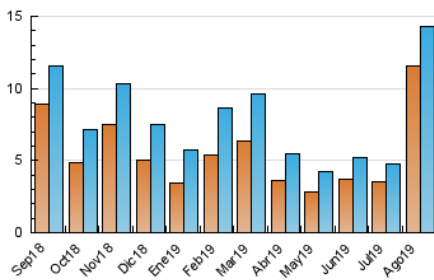

4.3 Por meses

N. únicos / Visitas (x 1000)