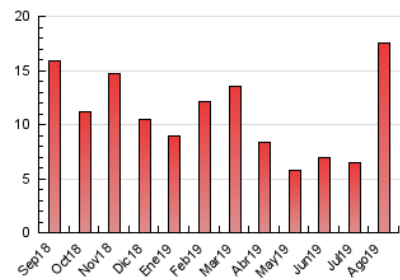

Páginas (x 1000)