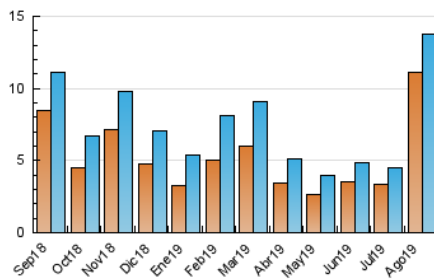

4.3 Por meses

N. únicos / Visitas (x 1000)