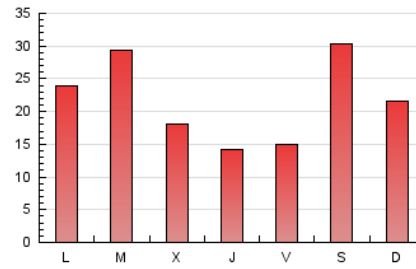

#### 3. Por día del mes (Nacional)

Día	N. únicos	Visitas	Páginas	Día	N. únicos	Visitas	Páginas	Día	N. únicos	Visitas	Páginas
1	2.487	2.736	3.768	11	618	715	1.185	21	2.385	2.529	3.610
2	946	1.031	1.686	12	563	609	905	22	1.352	1.461	2.203
3	492	534	997	13	1.545	1.653	2.109	23	2.758	3.178	4.453
4	669	732	1.148	14	765	833	1.183	24	1.489	1.623	2.630
5	1.094	1.230	2.001	15	731	807	1.207	25	1.388	1.586	2.490
6	1.009	1.141	1.828	16	1.235	1.389	1.956	26	638	690	1.408
7	318	357	722	17	611	664	935	27	4.054	4.393	5.519
8	346	380	942	18	484	529	844	28	2.252	2.435	3.113
9	1.799	1.971	2.693	19	1.028	1.155	1.677	29	2.653	2.841	3.829
10	1.093	1.175	1.720	20	1.668	1.777	2.652	30	2.642	2.835	3.887
								31	1.690	1.861	2.772

4. Gráficas (Nacional)

4.1 Por día de la semana (promedio)

N. únicos / Visitas (x 100)

Páginas (x 100)

4.2 Por franja horaria (promedio)

Visitas (x 1000)

Páginas (x 1000)

4.3 Por meses