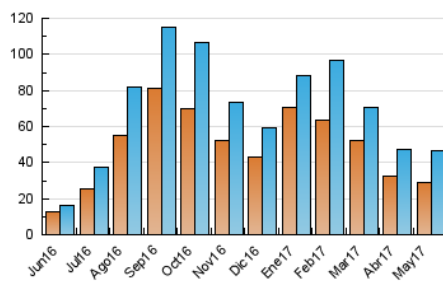

#### 3. Por día del mes (Nacional)

Día	N. únicos	Visitas	Páginas	Día	N. únicos	Visitas	Páginas	Día	N. únicos	Visitas	Páginas
1	2.487	2.736	3.768	11	618	715	1.185	21	2.385	2.529	3.610
2	946	1.031	1.686	12	563	609	905	22	1.352	1.461	2.203
3	492	534	997	13	1.545	1.653	2.109	23	2.758	3.178	4.453
4	669	732	1.148	14	765	833	1.183	24	1.489	1.623	2.630
5	1.094	1.230	2.001	15	731	807	1.207	25	1.388	1.586	2.490
6	1.009	1.141	1.828	16	1.235	1.389	1.956	26	638	690	1.408
7	318	357	722	17	611	664	935	27	4.054	4.393	5.519
8	346	380	942	18	484	529	844	28	2.252	2.435	3.113
9	1.799	1.971	2.693	19	1.028	1.155	1.677	29	2.653	2.841	3.829
10	1.093	1.175	1.720	20	1.668	1.777	2.652	30	2.642	2.835	3.887
								31	1.690	1.861	2.772

4. Gráficas (Nacional)

4.1 Por día de la semana (promedio)

N. únicos / Visitas (x 100)

Páginas (x 100)

4.2 Por franja horaria (promedio)

Visitas (x 1000)

Páginas (x 1000)

4.3 Por meses

N. únicos / Visitas (x 1000)

Páginas (x 1000)