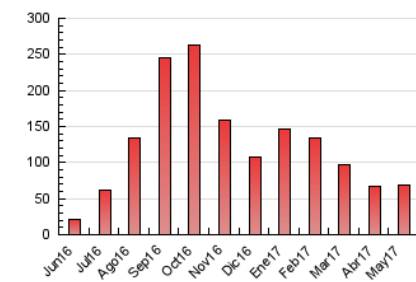

#### 3. Por día del mes (Nacional)

Día	N. únicos	Visitas	Páginas	Día	N. únicos	Visitas	Páginas	Día	N. únicos	Visitas	Páginas
1	2.487	2.736	3.768	11	618	715	1.185	21	2.385	2.529	3.610
2	946	1.031	1.686	12	563	609	905	22	1.352	1.461	2.203
3	492	534	997	13	1.545	1.653	2.109	23	2.758	3.178	4.453
4	669	732	1.148	14	765	833	1.183	24	1.489	1.623	2.630
5	1.094	1.230	2.001	15	731	807	1.207	25	1.388	1.586	2.490
6	1.009	1.141	1.828	16	1.235	1.389	1.956	26	638	690	1.408
7	318	357	722	17	611	664	935	27	4.054	4.393	5.519
8	346	380	942	18	484	529	844	28	2.252	2.435	3.113
9	1.799	1.971	2.693	19	1.028	1.155	1.677	29	2.653	2.841	3.829
10	1.093	1.175	1.720	20	1.668	1.777	2.652	30	2.642	2.835	3.887
								31	1.690	1.861	2.772

4. Gráficas (Nacional)

4.1 Por día de la semana (promedio)

N. únicos / Visitas (x 100)

Páginas (x 100)

4.2 Por franja horaria (promedio)

Visitas (x 1000)

Páginas (x 1000)

4.3 Por meses

N. únicos / Visitas (x 1000)

Páginas (x 1000)