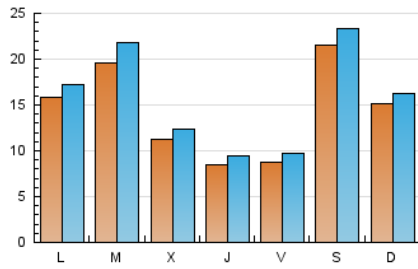

4. Gráficas (Nacional e Internacional)

4.1 Por día de la semana (promedio)

N. únicos / Visitas (x 100)