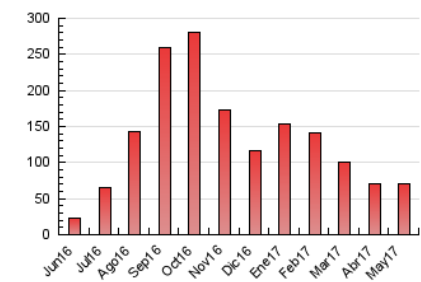

### 3. Por día del mes (Nacional e Internacional)

Día	N. únicos	Visitas	Páginas	Día	N. únicos	Visitas	Páginas	Día	N. únicos	Visitas	Páginas
1	2.602	2.854	3.927	11	683	782	1.360	21	2.516	2.670	3.781
2	1.016	1.106	1.786	12	605	652	988	22	1.419	1.537	2.289
3	515	561	1.051	13	1.620	1.734	2.222	23	2.852	3.289	4.583
4	714	780	1.218	14	802	872	1.241	24	1.570	1.712	2.759
5	1.151	1.294	2.087	15	764	844	1.275	25	1.471	1.676	2.656
6	1.054	1.189	1.887	16	1.301	1.466	2.093	26	690	745	1.475
7	346	386	790	17	647	701	990	27	4.148	4.494	5.639
8	370	405	968	18	506	551	881	28	2.371	2.557	3.291
9	1.885	2.067	2.825	19	1.071	1.199	1.729	29	2.753	2.947	3.969
10	1.157	1.246	1.866	20	1.794	1.904	2.800	30	2.753	2.949	4.044
								31	1.764	1.941	2.868

4. Gráficas (Nacional e Internacional)

4.1 Por día de la semana (promedio)

N. únicos / Visitas (x 100)

Páginas (x 100)

4.2 Por franja horaria (promedio)

Visitas (x 1000)

Páginas (x 1000)

4.3 Por meses

N. únicos / Visitas (x 1000)

Páginas (x 1000)