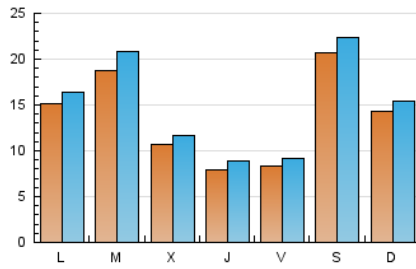

4. Gráficas (Nacional)

4.1 Por día de la semana (promedio)

N. únicos / Visitas (x 100)