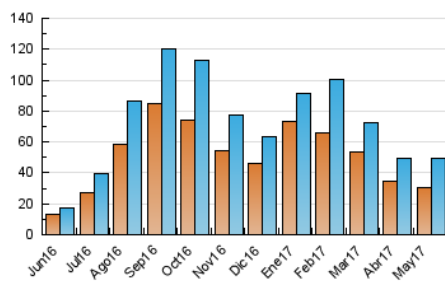

### 3. Por día del mes (Nacional e Internacional)

Día	N. únicos	Visitas	Páginas	Día	N. únicos	Visitas	Páginas	Día	N. únicos	Visitas	Páginas
1	2.602	2.854	3.927	11	683	782	1.360	21	2.516	2.670	3.781
2	1.016	1.106	1.786	12	605	652	988	22	1.419	1.537	2.289
3	515	561	1.051	13	1.620	1.734	2.222	23	2.852	3.289	4.583
4	714	780	1.218	14	802	872	1.241	24	1.570	1.712	2.759
5	1.151	1.294	2.087	15	764	844	1.275	25	1.471	1.676	2.656
6	1.054	1.189	1.887	16	1.301	1.466	2.093	26	690	745	1.475
7	346	386	790	17	647	701	990	27	4.148	4.494	5.639
8	370	405	968	18	506	551	881	28	2.371	2.557	3.291
9	1.885	2.067	2.825	19	1.071	1.199	1.729	29	2.753	2.947	3.969
10	1.157	1.246	1.866	20	1.794	1.904	2.800	30	2.753	2.949	4.044
								31	1.764	1.941	2.868

4. Gráficas (Nacional e Internacional)

4.1 Por día de la semana (promedio)

N. únicos / Visitas (x 100)

Páginas (x 100)

4.2 Por franja horaria (promedio)

Visitas (x 1000)

Páginas (x 1000)

4.3 Por meses

N. únicos / Visitas (x 1000)

Páginas (x 1000)