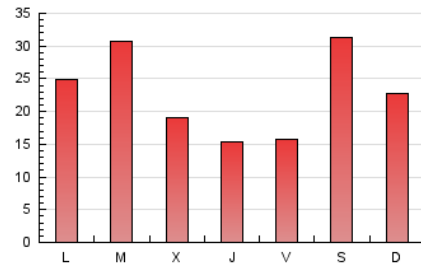

### 3. Por día del mes (Nacional e Internacional)

Día	N. únicos	Visitas	Páginas	Día	N. únicos	Visitas	Páginas	Día	N. únicos	Visitas	Páginas
1	2.602	2.854	3.927	11	683	782	1.360	21	2.516	2.670	3.781
2	1.016	1.106	1.786	12	605	652	988	22	1.419	1.537	2.289
3	515	561	1.051	13	1.620	1.734	2.222	23	2.852	3.289	4.583
4	714	780	1.218	14	802	872	1.241	24	1.570	1.712	2.759
5	1.151	1.294	2.087	15	764	844	1.275	25	1.471	1.676	2.656
6	1.054	1.189	1.887	16	1.301	1.466	2.093	26	690	745	1.475
7	346	386	790	17	647	701	990	27	4.148	4.494	5.639
8	370	405	968	18	506	551	881	28	2.371	2.557	3.291
9	1.885	2.067	2.825	19	1.071	1.199	1.729	29	2.753	2.947	3.969
10	1.157	1.246	1.866	20	1.794	1.904	2.800	30	2.753	2.949	4.044
								31	1.764	1.941	2.868

4. Gráficas (Nacional e Internacional)

4.1 Por día de la semana (promedio)

N. únicos / Visitas (x 100)

Páginas (x 100)

4.2 Por franja horaria (promedio)

Visitas (x 1000)

Páginas (x 1000)

4.3 Por meses