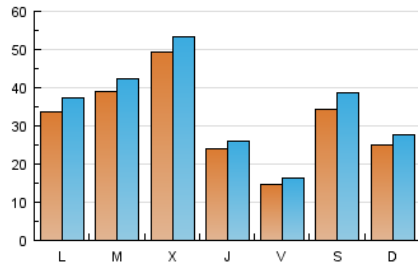

4. Gráficas (Nacional)

4.1 Por día de la semana (promedio)

N. únicos / Visitas (x 100)