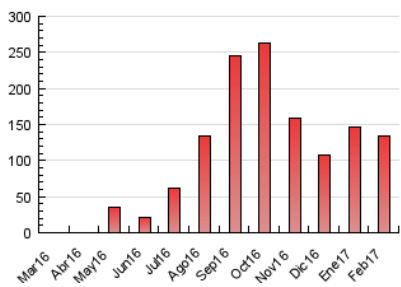

#### 3. Por día del mes (Nacional)

Día	N. únicos	Visitas	Páginas	Día	N. únicos	Visitas	Páginas	Día	N. únicos	Visitas	Páginas
1	7.382	7.925	10.799	11	10.880	12.426	16.447	21	3.706	4.186	5.853
2	4.136	4.382	5.835	12	7.698	8.436	10.878	22	1.915	2.178	3.242
3	2.952	3.336	4.363	13	3.674	4.024	5.537	23	1.926	2.156	3.049
4	1.040	1.134	1.685	14	5.554	5.914	7.377	24	602	660	1.022
5	558	608	1.024	15	9.519	10.212	13.546	25	390	444	769
6	2.314	2.720	6.516	16	3.054	3.266	4.759	26	689	778	1.221
7	2.024	2.142	2.955	17	1.962	2.149	3.242	27	5.915	6.529	8.797
8	913	968	1.508	18	1.368	1.497	2.237	28	4.286	4.681	6.270
9	492	538	949	19	1.098	1.199	1.792				
10	290	331	543	20	1.509	1.666	2.300				

4. Gráficas (Nacional)

4.1 Por día de la semana (promedio)

N. únicos / Visitas (x 100)

Páginas (x 100)

4.2 Por franja horaria (promedio)

Visitas (x 1000)

Páginas (x 1000)

4.3 Por meses

N. únicos / Visitas (x 1000)

Páginas (x 1000)