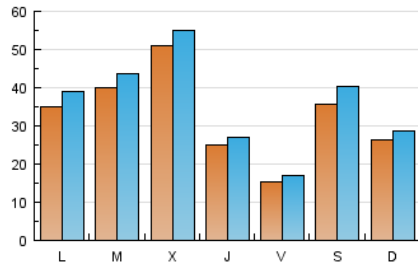

4. Gráficas (Nacional e Internacional)

4.1 Por día de la semana (promedio)

N. únicos / Visitas (x 100)