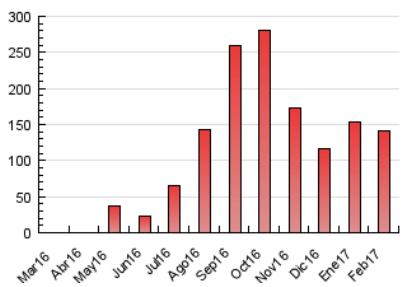

### 3. Por día del mes (Nacional e Internacional)

Día	N. únicos	Visitas	Páginas	Día	N. únicos	Visitas	Páginas	Día	N. únicos	Visitas	Páginas
1	7.677	8.238	11.253	11	11.238	12.823	17.066	21	3.807	4.302	6.018
2	4.309	4.565	6.120	12	8.002	8.765	11.432	22	1.988	2.256	3.364
3	3.081	3.493	4.690	13	3.819	4.184	5.860	23	2.004	2.237	3.175
4	1.075	1.171	1.739	14	5.699	6.069	7.711	24	665	726	1.117
5	587	638	1.076	15	9.767	10.472	13.930	25	469	525	942
6	2.452	2.897	6.923	16	3.162	3.380	4.955	26	789	880	1.418
7	2.094	2.219	3.100	17	2.032	2.229	3.370	27	6.188	6.809	9.282
8	949	1.011	1.579	18	1.422	1.557	2.312	28	4.420	4.824	6.487
9	521	569	1.004	19	1.130	1.237	1.844				
10	300	341	577	20	1.563	1.724	2.387				

4. Gráficas (Nacional e Internacional)

4.1 Por día de la semana (promedio)

N. únicos / Visitas (x 100)

Páginas (x 100)

4.2 Por franja horaria (promedio)

Visitas (x 1000)

Páginas (x 1000)

4.3 Por meses

N. únicos / Visitas (x 1000)

Páginas (x 1000)