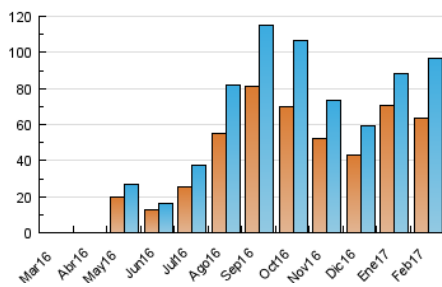

#### 3. Por día del mes (Nacional)

Día	N. únicos	Visitas	Páginas	Día	N. únicos	Visitas	Páginas	Día	N. únicos	Visitas	Páginas
1	7.382	7.925	10.799	11	10.880	12.426	16.447	21	3.706	4.186	5.853
2	4.136	4.382	5.835	12	7.698	8.436	10.878	22	1.915	2.178	3.242
3	2.952	3.336	4.363	13	3.674	4.024	5.537	23	1.926	2.156	3.049
4	1.040	1.134	1.685	14	5.554	5.914	7.377	24	602	660	1.022
5	558	608	1.024	15	9.519	10.212	13.546	25	390	444	769
6	2.314	2.720	6.516	16	3.054	3.266	4.759	26	689	778	1.221
7	2.024	2.142	2.955	17	1.962	2.149	3.242	27	5.915	6.529	8.797
8	913	968	1.508	18	1.368	1.497	2.237	28	4.286	4.681	6.270
9	492	538	949	19	1.098	1.199	1.792				
10	290	331	543	20	1.509	1.666	2.300				

4. Gráficas (Nacional)

4.1 Por día de la semana (promedio)

N. únicos / Visitas (x 100)

Páginas (x 100)

4.2 Por franja horaria (promedio)

Visitas (x 1000)

Páginas (x 1000)

4.3 Por meses

N. únicos / Visitas (x 1000)

Páginas (x 1000)