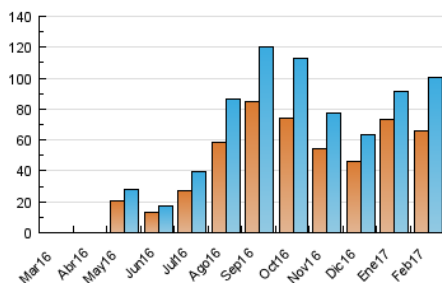

### 3. Por día del mes (Nacional e Internacional)

Día	N. únicos	Visitas	Páginas	Día	N. únicos	Visitas	Páginas	Día	N. únicos	Visitas	Páginas
1	7.677	8.238	11.253	11	11.238	12.823	17.066	21	3.807	4.302	6.018
2	4.309	4.565	6.120	12	8.002	8.765	11.432	22	1.988	2.256	3.364
3	3.081	3.493	4.690	13	3.819	4.184	5.860	23	2.004	2.237	3.175
4	1.075	1.171	1.739	14	5.699	6.069	7.711	24	665	726	1.117
5	587	638	1.076	15	9.767	10.472	13.930	25	469	525	942
6	2.452	2.897	6.923	16	3.162	3.380	4.955	26	789	880	1.418
7	2.094	2.219	3.100	17	2.032	2.229	3.370	27	6.188	6.809	9.282
8	949	1.011	1.579	18	1.422	1.557	2.312	28	4.420	4.824	6.487
9	521	569	1.004	19	1.130	1.237	1.844				
10	300	341	577	20	1.563	1.724	2.387				

4. Gráficas (Nacional e Internacional)

4.1 Por día de la semana (promedio)

N. únicos / Visitas (x 100)

Páginas (x 100)

4.2 Por franja horaria (promedio)

Visitas (x 1000)

Páginas (x 1000)

4.3 Por meses

N. únicos / Visitas (x 1000)

Páginas (x 1000)