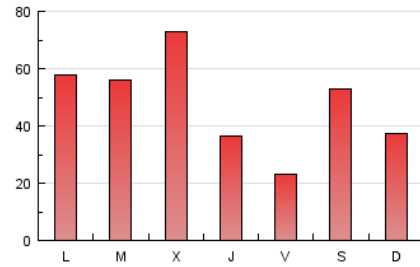

#### 2. Secciones (Nacional)

	PAGINAS	%
<b>HOME</b>	3.815	2.84 %
<b>RESTO</b>	130.700	97.16 %

#### 3. Por día del mes (Nacional)

Día	N. únicos	Visitas	Páginas	Día	N. únicos	Visitas	Páginas	Día	N. únicos	Visitas	Páginas
1	7.382	7.925	10.799	11	10.880	12.426	16.447	21	3.706	4.186	5.853
2	4.136	4.382	5.835	12	7.698	8.436	10.878	22	1.915	2.178	3.242
3	2.952	3.336	4.363	13	3.674	4.024	5.537	23	1.926	2.156	3.049
4	1.040	1.134	1.685	14	5.554	5.914	7.377	24	602	660	1.022
5	558	608	1.024	15	9.519	10.212	13.546	25	390	444	769
6	2.314	2.720	6.516	16	3.054	3.266	4.759	26	689	778	1.221
7	2.024	2.142	2.955	17	1.962	2.149	3.242	27	5.915	6.529	8.797
8	913	968	1.508	18	1.368	1.497	2.237	28	4.286	4.681	6.270
9	492	538	949	19	1.098	1.199	1.792				
10	290	331	543	20	1.509	1.666	2.300				

4. Gráficas (Nacional)

4.1 Por día de la semana (promedio)

N. únicos / Visitas (x 100)

Páginas (x 100)

4.2 Por franja horaria (promedio)

Visitas (x 1000)

Páginas (x 1000)

4.3 Por meses