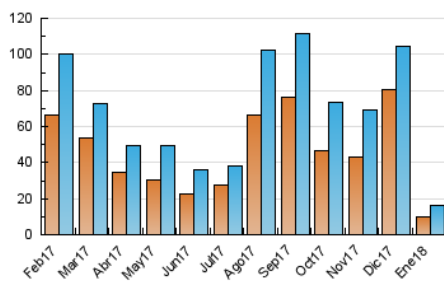

### 3. Por día del mes (Nacional e Internacional)

Día	N. únicos	Visitas	Páginas	Día	N. únicos	Visitas	Páginas	Día	N. únicos	Visitas	Páginas
1	321	366	722	11	266	304	575	21	558	606	1.083
2	381	437	816	12	199	225	520	22	454	493	882
3	276	352	712	13	176	202	462	23	687	745	1.257
4	531	605	1.066	14	158	179	360	24	854	950	1.490
5	493	573	906	15	163	183	428	25	597	687	1.093
6	370	421	814	16	525	569	960	26	628	711	1.268
7	507	560	1.083	17	373	404	658	27	789	871	1.499
8	347	406	794	18	681	755	1.023	28	418	467	915
9	173	200	356	19	677	731	1.048	29	480	524	789
10	282	316	550	20	758	822	1.167	30	817	896	1.367
								31	637	702	1.147

4. Gráficas (Nacional e Internacional)

4.1 Por día de la semana (promedio)

N. únicos / Visitas (x 100)

Páginas (x 100)

4.2 Por franja horaria (promedio)

Visitas (x 1000)

Páginas (x 1000)

4.3 Por meses

N. únicos / Visitas (x 1000)

Páginas (x 1000)