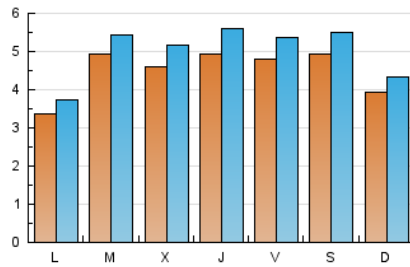

4. Gráficas (Nacional)

4.1 Por día de la semana (promedio)

N. únicos / Visitas (x 100)