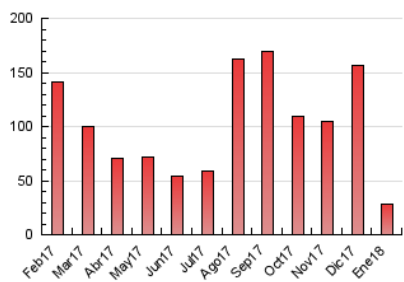

### 3. Por día del mes (Nacional e Internacional)

Día	N. únicos	Visitas	Páginas	Día	N. únicos	Visitas	Páginas	Día	N. únicos	Visitas	Páginas
1	321	366	722	11	266	304	575	21	558	606	1.083
2	381	437	816	12	199	225	520	22	454	493	882
3	276	352	712	13	176	202	462	23	687	745	1.257
4	531	605	1.066	14	158	179	360	24	854	950	1.490
5	493	573	906	15	163	183	428	25	597	687	1.093
6	370	421	814	16	525	569	960	26	628	711	1.268
7	507	560	1.083	17	373	404	658	27	789	871	1.499
8	347	406	794	18	681	755	1.023	28	418	467	915
9	173	200	356	19	677	731	1.048	29	480	524	789
10	282	316	550	20	758	822	1.167	30	817	896	1.367
								31	637	702	1.147

4. Gráficas (Nacional e Internacional)

4.1 Por día de la semana (promedio)

N. únicos / Visitas (x 100)

Páginas (x 100)

4.2 Por franja horaria (promedio)

Visitas (x 1000)

Páginas (x 1000)

4.3 Por meses

N. únicos / Visitas (x 1000)

Páginas (x 1000)