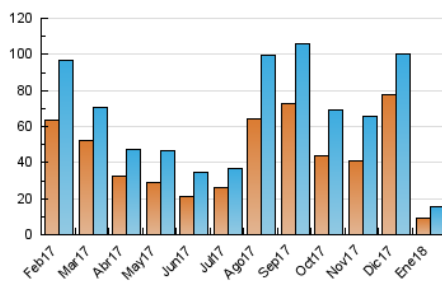

#### 3. Por día del mes (Nacional)

Día	N. únicos	Visitas	Páginas	Día	N. únicos	Visitas	Páginas	Día	N. únicos	Visitas	Páginas
1	305	347	695	11	249	285	549	21	535	581	1.028
2	367	423	796	12	192	213	495	22	431	467	814
3	255	325	630	13	166	191	442	23	653	708	1.151
4	503	571	991	14	147	168	343	24	817	911	1.377
5	477	550	838	15	157	177	404	25	573	662	1.055
6	351	399	718	16	502	545	903	26	607	687	1.199
7	484	532	974	17	351	381	583	27	751	831	1.412
8	331	387	716	18	655	727	984	28	405	450	836
9	163	187	321	19	645	699	1.007	29	457	497	693
10	270	304	526	20	712	775	1.085	30	789	863	1.293
								31	603	666	1.087

##### 4.1 Por día de la semana (promedio)

N. únicos / Visitas (x 100)

Páginas (x 100)

##### 4.2 Por franja horaria (promedio)

Visitas (x 1000)

Páginas (x 1000)

##### 4.3 Por meses

N. únicos / Visitas (x 1000)

Páginas (x 1000)