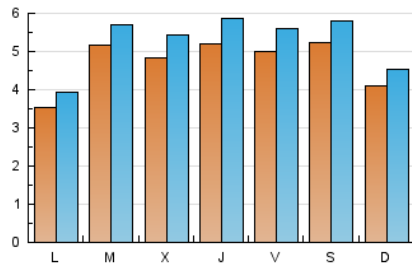

4. Gráficas (Nacional e Internacional)

4.1 Por día de la semana (promedio)

N. únicos / Visitas (x 100)