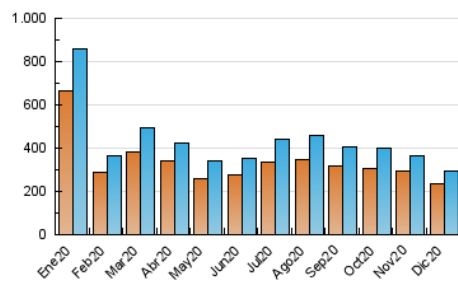

2. Secciones (Nacional)

	PAGINAS	%
HOME	8.372	2.15 %
RESTO	381.403	97.85 %

3. Por día del mes (Nacional)

Día	N. únicos	Visitas	Páginas	Día	N. únicos	Visitas	Páginas	Día	N. únicos	Visitas	Páginas
1	8.236	8.526	11.251	11	13.294	13.485	16.499	21	9.234	9.723	14.170
2	6.586	6.930	9.092	12	9.866	10.124	12.412	22	8.749	9.161	13.252
3	8.987	9.362	12.907	13	7.159	7.412	9.310	23	8.132	8.491	11.507
4	9.215	9.564	13.007	14	8.183	8.521	11.263	24	6.766	7.146	9.130
5	5.705	5.943	7.912	15	9.473	9.851	13.439	25	10.061	10.578	14.384
6	6.275	6.516	8.626	16	12.094	12.388	16.451	26	9.160	9.534	12.028
7	8.165	8.519	10.842	17	10.686	11.076	14.639	27	6.285	6.570	8.252
8	8.909	9.259	11.642	18	9.712	10.094	13.736	28	15.811	16.211	21.773
9	11.898	12.389	17.459	19	7.399	7.741	9.857	29	9.598	10.019	13.550
10	11.529	11.920	15.276	20	5.779	6.062	7.700	30	12.629	13.127	16.751
								31	8.602	9.000	11.658

4. Gráficas (Nacional)

4.1 Por día de la semana (promedio)

N. únicos / Visitas (x 100)

Páginas (x 100)

4.2 Por franja horaria (promedio)

Visitas (x 1000)

Páginas (x 1000)

4.3 Por meses

N. únicos / Visitas (x 1000)

Páginas (x 1000)

5. Observaciones

Este Medio Electrónico de Comunicación ha sido medido por la herramienta Google Analytics de Google

6. Definiciones básicas (Para más información ver Normas Técnicas para el Control de los Medios Electrónicos de Comunicación)

Visita:

Una secuencia ininterrumpida de páginas servidas a un usuario válido. Si dicho usuario no realiza peticiones de páginas en un periodo de tiempo (30 min) la siguiente petición constituirá el inicio de una nueva visita.