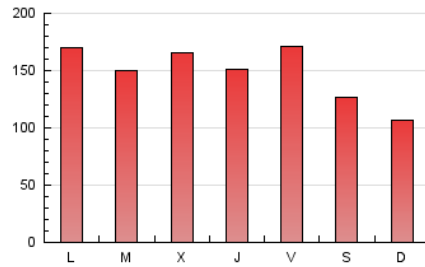

1. Cifras totales y promedios (Nacional e Internacional)

MES - AÑO	NAVEGADORES UNICOS	VISITAS	PAGINAS
Diciembre - 2020	286.652	354.326	462.683
PROMEDIO DIARIO	11.001	11.430	14.925
PROMEDIO LUNES-VIERNES	11.742	12.188	16.065
PROMEDIO SABADO-DOMINGO	8.871	9.249	11.648
PAGINAS / VISITAS	1,31		
DURACION MEDIA VISITAS	0:00:47		
DURACION MEDIA PAGINAS	0:02:33		

2. Secciones (Nacional e Internacional)

	PAGINAS	%
HOME	12.408	2.68 %
RESTO	450.275	97.32 %

3. Por día del mes (Nacional e Internacional)

Día	N. únicos	Visitas	Páginas	Día	N. únicos	Visitas	Páginas	Día	N. únicos	Visitas	Páginas
1	10.307	10.626	13.799	11	15.521	15.845	19.319	21	11.028	11.564	16.553
2	8.454	8.858	11.385	12	11.654	12.067	14.741	22	10.416	10.875	15.468
3	11.197	11.633	15.826	13	8.971	9.349	11.675	23	9.519	9.933	13.359
4	12.243	12.736	16.800	14	10.128	10.550	13.763	24	7.983	8.419	10.641
5	7.373	7.751	10.016	15	11.478	11.980	16.025	25	11.485	12.008	16.309
6	8.302	8.549	11.099	16	14.061	14.476	19.005	26	10.868	11.319	14.273
7	10.089	10.476	13.223	17	12.664	13.027	17.157	27	7.844	8.208	10.250
8	10.669	11.119	13.911	18	11.401	11.821	15.795	28	17.983	18.338	24.449
9	13.721	14.339	19.913	19	8.814	9.266	11.686	29	11.425	11.873	15.932
10	13.598	14.067	17.878	20	7.138	7.485	9.447	30	14.422	15.012	19.158
								31	10.264	10.757	13.828

4. Gráficas (Nacional e Internacional)

4.1 Por día de la semana (promedio)

N. únicos / Visitas (x 100)

Páginas (x 100)

4.2 Por franja horaria (promedio)

Visitas (x 1000)

Páginas (x 1000)

4.3 Por meses