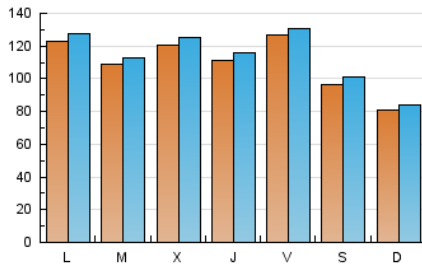

1. Cifras totales y promedios (Nacional e Internacional)

MES - AÑO	NAVEGADORES UNICOS	VISITAS	PAGINAS
Diciembre - 2020	286.652	354.326	462.683
PROMEDIO DIARIO	11.001	11.430	14.925
PROMEDIO LUNES-VIERNES	11.742	12.188	16.065
PROMEDIO SABADO-DOMINGO	8.871	9.249	11.648
PAGINAS / VISITAS	1,31		
DURACION MEDIA VISITAS	0:00:47		
DURACION MEDIA PAGINAS	0:02:33		

2. Secciones (Nacional e Internacional)

	PAGINAS	%
HOME	12.408	2.68 %
RESTO	450.275	97.32 %

3. Por día del mes (Nacional e Internacional)

Día	N. únicos	Visitas	Páginas	Día	N. únicos	Visitas	Páginas	Día	N. únicos	Visitas	Páginas
1	10.307	10.626	13.799	11	15.521	15.845	19.319	21	11.028	11.564	16.553
2	8.454	8.858	11.385	12	11.654	12.067	14.741	22	10.416	10.875	15.468
3	11.197	11.633	15.826	13	8.971	9.349	11.675	23	9.519	9.933	13.359
4	12.243	12.736	16.800	14	10.128	10.550	13.763	24	7.983	8.419	10.641
5	7.373	7.751	10.016	15	11.478	11.980	16.025	25	11.485	12.008	16.309
6	8.302	8.549	11.099	16	14.061	14.476	19.005	26	10.868	11.319	14.273
7	10.089	10.476	13.223	17	12.664	13.027	17.157	27	7.844	8.208	10.250
8	10.669	11.119	13.911	18	11.401	11.821	15.795	28	17.983	18.338	24.449
9	13.721	14.339	19.913	19	8.814	9.266	11.686	29	11.425	11.873	15.932
10	13.598	14.067	17.878	20	7.138	7.485	9.447	30	14.422	15.012	19.158
								31	10.264	10.757	13.828

4. Gráficas (Nacional e Internacional)

4.1 Por día de la semana (promedio)

N. únicos / Visitas (x 100)

Páginas (x 100)

4.2 Por franja horaria (promedio)

Visitas (x 1000)

Páginas (x 1000)

4.3 Por meses