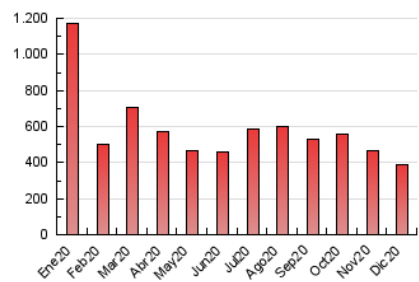

Páginas (x 1000)