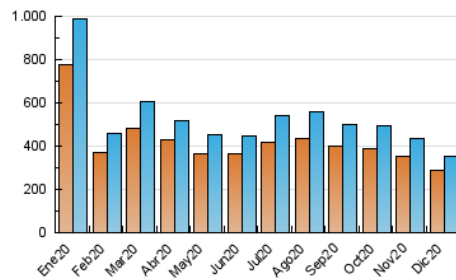

4.3 Por meses

N. únicos / Visitas (x 1000)