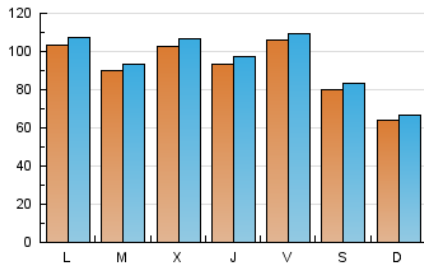

1. Cifras totales y promedios (Nacional)

MES - AÑO	NAVEGADORES UNICOS	VISITAS	PAGINAS
Diciembre - 2020	233.574	295.242	389.775
PROMEDIO DIARIO	9.167	9.524	12.573
PROMEDIO LUNES-VIERNES	9.850	10.232	13.638
PROMEDIO SABADO-DOMINGO	7.204	7.488	9.512
PAGINAS / VISITAS	1,32		
DURACION MEDIA VISITAS	0:00:49		
DURACION MEDIA PAGINAS	0:02:33		

2. Secciones (Nacional)

	PAGINAS	%
HOME	8.372	2.15 %
RESTO	381.403	97.85 %

3. Por día del mes (Nacional)

Día	N. únicos	Visitas	Páginas	Día	N. únicos	Visitas	Páginas	Día	N. únicos	Visitas	Páginas
1	8.236	8.526	11.251	11	13.294	13.485	16.499	21	9.234	9.723	14.170
2	6.586	6.930	9.092	12	9.866	10.124	12.412	22	8.749	9.161	13.252
3	8.987	9.362	12.907	13	7.159	7.412	9.310	23	8.132	8.491	11.507
4	9.215	9.564	13.007	14	8.183	8.521	11.263	24	6.766	7.146	9.130
5	5.705	5.943	7.912	15	9.473	9.851	13.439	25	10.061	10.578	14.384
6	6.275	6.516	8.626	16	12.094	12.388	16.451	26	9.160	9.534	12.028
7	8.165	8.519	10.842	17	10.686	11.076	14.639	27	6.285	6.570	8.252
8	8.909	9.259	11.642	18	9.712	10.094	13.736	28	15.811	16.211	21.773
9	11.898	12.389	17.459	19	7.399	7.741	9.857	29	9.598	10.019	13.550
10	11.529	11.920	15.276	20	5.779	6.062	7.700	30	12.629	13.127	16.751
								31	8.602	9.000	11.658

4. Gráficas (Nacional)

4.1 Por día de la semana (promedio)

N. únicos / Visitas (x 100)

Páginas (x 100)

4.2 Por franja horaria (promedio)

Visitas (x 1000)

Páginas (x 1000)

4.3 Por meses