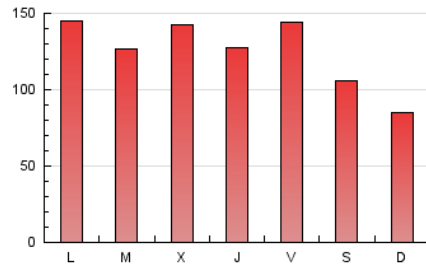

1. Cifras totales y promedios (Nacional)

MES - AÑO	NAVEGADORES UNICOS	VISITAS	PAGINAS
Diciembre - 2020	233.574	295.242	389.775
PROMEDIO DIARIO	9.167	9.524	12.573
PROMEDIO LUNES-VIERNES	9.850	10.232	13.638
PROMEDIO SABADO-DOMINGO	7.204	7.488	9.512
PAGINAS / VISITAS	1,32		
DURACION MEDIA VISITAS	0:00:49		
DURACION MEDIA PAGINAS	0:02:33		

2. Secciones (Nacional)

	PAGINAS	%
HOME	8.372	2.15 %
RESTO	381.403	97.85 %

3. Por día del mes (Nacional)

Día	N. únicos	Visitas	Páginas	Día	N. únicos	Visitas	Páginas	Día	N. únicos	Visitas	Páginas
1	8.236	8.526	11.251	11	13.294	13.485	16.499	21	9.234	9.723	14.170
2	6.586	6.930	9.092	12	9.866	10.124	12.412	22	8.749	9.161	13.252
3	8.987	9.362	12.907	13	7.159	7.412	9.310	23	8.132	8.491	11.507
4	9.215	9.564	13.007	14	8.183	8.521	11.263	24	6.766	7.146	9.130
5	5.705	5.943	7.912	15	9.473	9.851	13.439	25	10.061	10.578	14.384
6	6.275	6.516	8.626	16	12.094	12.388	16.451	26	9.160	9.534	12.028
7	8.165	8.519	10.842	17	10.686	11.076	14.639	27	6.285	6.570	8.252
8	8.909	9.259	11.642	18	9.712	10.094	13.736	28	15.811	16.211	21.773
9	11.898	12.389	17.459	19	7.399	7.741	9.857	29	9.598	10.019	13.550
10	11.529	11.920	15.276	20	5.779	6.062	7.700	30	12.629	13.127	16.751
								31	8.602	9.000	11.658

4. Gráficas (Nacional)

4.1 Por día de la semana (promedio)

N. únicos / Visitas (x 100)

Páginas (x 100)

4.2 Por franja horaria (promedio)

Visitas (x 1000)

Páginas (x 1000)

4.3 Por meses