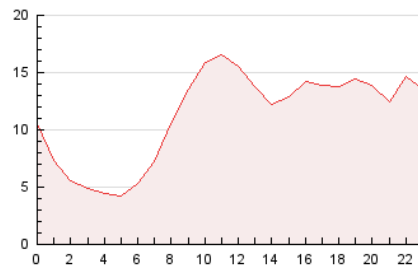

2. Secciones (Nacional e Internacional)

	PAGINAS	%
HOME	12.408	2.68 %
RESTO	450.275	97.32 %

3. Por día del mes (Nacional e Internacional)

Día	N. únicos	Visitas	Páginas	Día	N. únicos	Visitas	Páginas	Día	N. únicos	Visitas	Páginas
1	10.307	10.626	13.799	11	15.521	15.845	19.319	21	11.028	11.564	16.553
2	8.454	8.858	11.385	12	11.654	12.067	14.741	22	10.416	10.875	15.468
3	11.197	11.633	15.826	13	8.971	9.349	11.675	23	9.519	9.933	13.359
4	12.243	12.736	16.800	14	10.128	10.550	13.763	24	7.983	8.419	10.641
5	7.373	7.751	10.016	15	11.478	11.980	16.025	25	11.485	12.008	16.309
6	8.302	8.549	11.099	16	14.061	14.476	19.005	26	10.868	11.319	14.273
7	10.089	10.476	13.223	17	12.664	13.027	17.157	27	7.844	8.208	10.250
8	10.669	11.119	13.911	18	11.401	11.821	15.795	28	17.983	18.338	24.449
9	13.721	14.339	19.913	19	8.814	9.266	11.686	29	11.425	11.873	15.932
10	13.598	14.067	17.878	20	7.138	7.485	9.447	30	14.422	15.012	19.158
								31	10.264	10.757	13.828

4. Gráficas (Nacional e Internacional)

4.1 Por día de la semana (promedio)

N. únicos / Visitas (x 100)

Páginas (x 100)

4.2 Por franja horaria (promedio)

Visitas (x 1000)

Páginas (x 1000)

4.3 Por meses