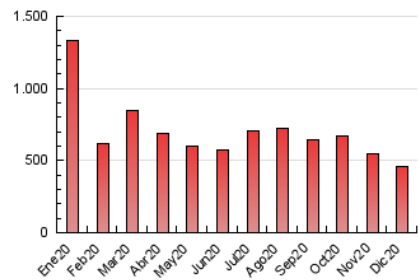

Páginas (x 1000)