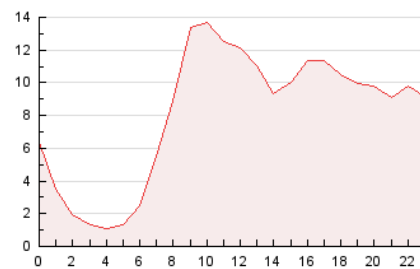

2. Secciones (Nacional)

	PAGINAS	%
HOME	2.452	1.25 %
RESTO	193.095	98.75 %

3. Por día del mes (Nacional)

Día	N. únicos	Visitas	Páginas	Día	N. únicos	Visitas	Páginas	Día	N. únicos	Visitas	Páginas
1	3.546	3.640	4.313	11	8.578	8.806	10.555	21	3.897	4.001	4.952
2	3.146	3.213	3.918	12	4.910	5.017	6.073	22	2.857	2.932	3.541
3	5.445	5.585	6.972	13	3.291	3.382	4.143	23	3.458	3.543	4.100
4	6.614	6.764	8.282	14	4.314	4.422	5.373	24	6.244	6.396	8.030
5	6.203	6.375	7.663	15	4.540	4.666	5.821	25	3.677	3.790	4.763
6	4.970	5.122	6.169	16	3.739	3.874	4.783	26	3.482	3.582	4.467
7	3.279	3.386	4.174	17	3.821	3.933	4.974	27	3.393	3.482	4.336
8	3.165	3.253	3.914	18	5.385	5.519	6.957	28	2.870	2.960	3.618
9	5.714	5.833	7.180	19	3.378	3.453	4.297	29	2.694	2.774	3.243
10	21.824	22.285	27.317	20	3.372	3.449	4.225	30	6.357	6.502	7.818
								31	7.554	7.733	9.576

4. Gráficas (Nacional)

4.1 Por día de la semana (promedio)

N. únicos / Visitas (x 100)

Páginas (x 100)

4.2 Por franja horaria (promedio)

Visitas_ (x 1000)

Páginas (x 1000)

4.3 Por meses