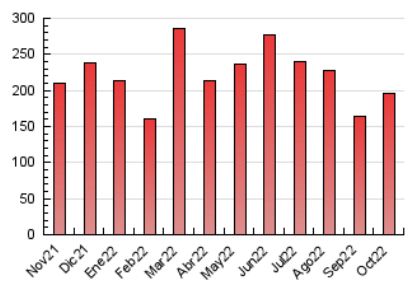

Páginas (x 1000)