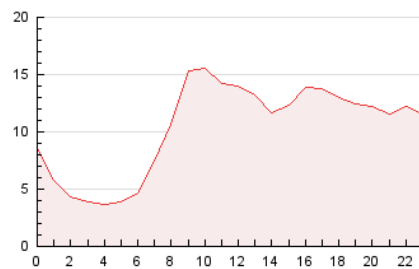

2. Secciones (Nacional e Internacional)

	PAGINAS	%
HOME	3.759	1.50 %
RESTO	246.176	98.50 %

3. Por día del mes (Nacional e Internacional)

Día	N. únicos	Visitas	Páginas	Día	N. únicos	Visitas	Páginas	Día	N. únicos	Visitas	Páginas
1	4.980	5.126	6.101	11	9.879	10.132	12.282	21	5.095	5.242	6.565
2	4.351	4.457	5.446	12	6.382	6.565	7.945	22	3.977	4.077	4.978
3	6.808	7.008	8.688	13	4.599	4.730	5.805	23	4.510	4.625	5.342
4	7.837	8.041	9.835	14	5.784	5.929	7.230	24	7.649	7.830	9.703
5	7.476	7.672	9.191	15	5.865	6.015	7.555	25	4.931	5.078	6.239
6	6.662	6.901	8.304	16	5.027	5.193	6.413	26	4.897	5.045	6.234
7	4.878	5.038	6.128	17	5.249	5.388	6.848	27	5.340	5.467	6.671
8	4.716	4.854	5.889	18	6.999	7.231	9.087	28	4.178	4.300	5.178
9	7.124	7.335	9.061	19	4.879	4.996	6.227	29	3.725	3.840	4.576
10	23.469	24.037	29.453	20	4.623	4.741	5.872	30	7.608	7.786	9.397
								31	9.106	9.376	11.692

4. Gráficas (Nacional e Internacional)

4.1 Por día de la semana (promedio)

N. únicos / Visitas (x 100)

Páginas (x 100)

4.2 Por franja horaria (promedio)

Visitas_ (x 1000)

Páginas (x 1000)

4.3 Por meses