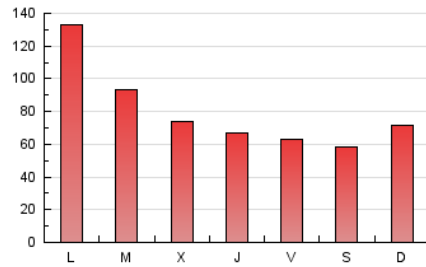

zeleb★
100%CELEBRITIES

1. Cifras totales y promedios (Nacional e Internacional)

MES - AÑO	NAVEGADORES UNICOS	VISITAS	PAGINAS
Octubre - 2022	175.734	204.055	249.935
PROMEDIO DIARIO	6.407	6.582	8.062
PROMEDIO LUNES-VIERNES	6.987	7.178	8.818
PROMEDIO SABADO-DOMINGO	5.188	5.331	6.476
PAGINAS / VISITAS	1,22		
DURACION MEDIA VISITAS	0:00:32		
DURACION MEDIA PAGINAS	0:02:21		

2. Secciones (Nacional e Internacional)

	PAGINAS	%
HOME	3.759	1.50 %
RESTO	246.176	98.50 %

3. Por día del mes (Nacional e Internacional)

Día	N. únicos	Visitas	Páginas	Día	N. únicos	Visitas	Páginas	Día	N. únicos	Visitas	Páginas
1	4.980	5.126	6.101	11	9.879	10.132	12.282	21	5.095	5.242	6.565
2	4.351	4.457	5.446	12	6.382	6.565	7.945	22	3.977	4.077	4.978
3	6.808	7.008	8.688	13	4.599	4.730	5.805	23	4.510	4.625	5.342
4	7.837	8.041	9.835	14	5.784	5.929	7.230	24	7.649	7.830	9.703
5	7.476	7.672	9.191	15	5.865	6.015	7.555	25	4.931	5.078	6.239
6	6.662	6.901	8.304	16	5.027	5.193	6.413	26	4.897	5.045	6.234
7	4.878	5.038	6.128	17	5.249	5.388	6.848	27	5.340	5.467	6.671
8	4.716	4.854	5.889	18	6.999	7.231	9.087	28	4.178	4.300	5.178
9	7.124	7.335	9.061	19	4.879	4.996	6.227	29	3.725	3.840	4.576
10	23.469	24.037	29.453	20	4.623	4.741	5.872	30	7.608	7.786	9.397
								31	9.106	9.376	11.692

4. Gráficas (Nacional e Internacional)

4.1 Por día de la semana (promedio)

N. únicos / Visitas (x 100)

Páginas (x 100)

4.2 Por franja horaria (promedio)

Visitas_ (x 1000)

Páginas (x 1000)

4.3 Por meses