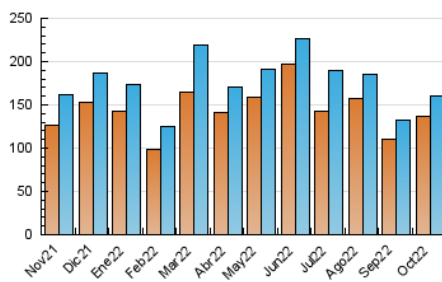

4.3 Por meses

N. únicos / Visitas (x 1000)