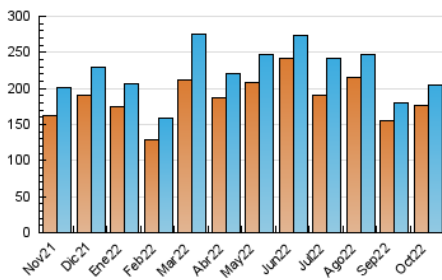

4.3 Por meses

N. únicos / Visitas (x 1000)