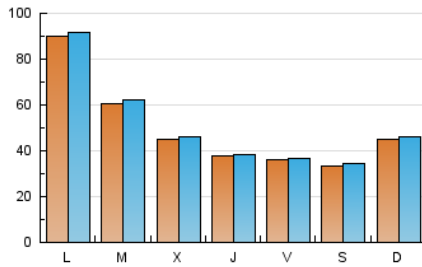

1. Cifras totales y promedios (Nacional)

MES - AÑO	NAVEGADORES UNICOS	VISITAS	PAGINAS
Octubre - 2022	136.194	159.672	195.547
PROMEDIO DIARIO	5.023	5.151	6.308
PROMEDIO LUNES-VIERNES	5.548	5.688	6.996
PROMEDIO SABADO-DOMINGO	3.922	4.023	4.863
PAGINAS / VISITAS	1,22		
DURACION MEDIA VISITAS	0:00:32		
DURACION MEDIA PAGINAS	0:02:24		

2. Secciones (Nacional)

	PAGINAS	%
HOME	2.452	1.25 %
RESTO	193.095	98.75 %

3. Por día del mes (Nacional)

Día	N. únicos	Visitas	Páginas	Día	N. únicos	Visitas	Páginas	Día	N. únicos	Visitas	Páginas
1	3.546	3.640	4.313	11	8.578	8.806	10.555	21	3.897	4.001	4.952
2	3.146	3.213	3.918	12	4.910	5.017	6.073	22	2.857	2.932	3.541
3	5.445	5.585	6.972	13	3.291	3.382	4.143	23	3.458	3.543	4.100
4	6.614	6.764	8.282	14	4.314	4.422	5.373	24	6.244	6.396	8.030
5	6.203	6.375	7.663	15	4.540	4.666	5.821	25	3.677	3.790	4.763
6	4.970	5.122	6.169	16	3.739	3.874	4.783	26	3.482	3.582	4.467
7	3.279	3.386	4.174	17	3.821	3.933	4.974	27	3.393	3.482	4.336
8	3.165	3.253	3.914	18	5.385	5.519	6.957	28	2.870	2.960	3.618
9	5.714	5.833	7.180	19	3.378	3.453	4.297	29	2.694	2.774	3.243
10	21.824	22.285	27.317	20	3.372	3.449	4.225	30	6.357	6.502	7.818
								31	7.554	7.733	9.576

4. Gráficas (Nacional)

4.1 Por día de la semana (promedio)

N. únicos / Visitas (x 100)

Páginas (x 100)

4.2 Por franja horaria (promedio)

Visitas_ (x 1000)

Páginas (x 1000)

4.3 Por meses