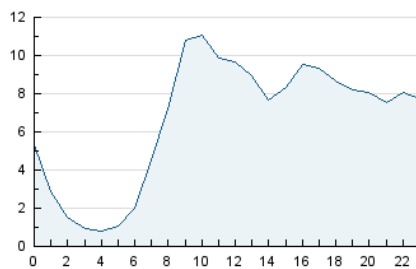

2. Secciones (Nacional)

	PAGINAS	%
HOME	2.452	1.25 %
RESTO	193.095	98.75 %

3. Por día del mes (Nacional)

Día	N. únicos	Visitas	Páginas	Día	N. únicos	Visitas	Páginas	Día	N. únicos	Visitas	Páginas
1	3.546	3.640	4.313	11	8.578	8.806	10.555	21	3.897	4.001	4.952
2	3.146	3.213	3.918	12	4.910	5.017	6.073	22	2.857	2.932	3.541
3	5.445	5.585	6.972	13	3.291	3.382	4.143	23	3.458	3.543	4.100
4	6.614	6.764	8.282	14	4.314	4.422	5.373	24	6.244	6.396	8.030
5	6.203	6.375	7.663	15	4.540	4.666	5.821	25	3.677	3.790	4.763
6	4.970	5.122	6.169	16	3.739	3.874	4.783	26	3.482	3.582	4.467
7	3.279	3.386	4.174	17	3.821	3.933	4.974	27	3.393	3.482	4.336
8	3.165	3.253	3.914	18	5.385	5.519	6.957	28	2.870	2.960	3.618
9	5.714	5.833	7.180	19	3.378	3.453	4.297	29	2.694	2.774	3.243
10	21.824	22.285	27.317	20	3.372	3.449	4.225	30	6.357	6.502	7.818
								31	7.554	7.733	9.576

4. Gráficas (Nacional)

4.1 Por día de la semana (promedio)

N. únicos / Visitas (x 100)

Páginas (x 100)

4.2 Por franja horaria (promedio)

Visitas_ (x 1000)

Páginas (x 1000)

4.3 Por meses