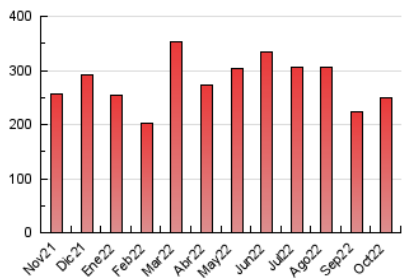

Páginas (x 1000)