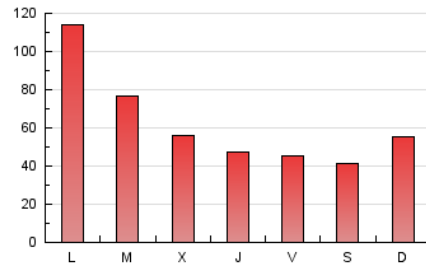

1. Cifras totales y promedios (Nacional)

MES - AÑO	NAVEGADORES UNICOS	VISITAS	PAGINAS
Octubre - 2022	136.194	159.672	195.547
PROMEDIO DIARIO	5.023	5.151	6.308
PROMEDIO LUNES-VIERNES	5.548	5.688	6.996
PROMEDIO SABADO-DOMINGO	3.922	4.023	4.863
PAGINAS / VISITAS	1,22		
DURACION MEDIA VISITAS	0:00:32		
DURACION MEDIA PAGINAS	0:02:24		

2. Secciones (Nacional)

	PAGINAS	%
HOME	2.452	1.25 %
RESTO	193.095	98.75 %

3. Por día del mes (Nacional)

Día	N. únicos	Visitas	Páginas	Día	N. únicos	Visitas	Páginas	Día	N. únicos	Visitas	Páginas
1	3.546	3.640	4.313	11	8.578	8.806	10.555	21	3.897	4.001	4.952
2	3.146	3.213	3.918	12	4.910	5.017	6.073	22	2.857	2.932	3.541
3	5.445	5.585	6.972	13	3.291	3.382	4.143	23	3.458	3.543	4.100
4	6.614	6.764	8.282	14	4.314	4.422	5.373	24	6.244	6.396	8.030
5	6.203	6.375	7.663	15	4.540	4.666	5.821	25	3.677	3.790	4.763
6	4.970	5.122	6.169	16	3.739	3.874	4.783	26	3.482	3.582	4.467
7	3.279	3.386	4.174	17	3.821	3.933	4.974	27	3.393	3.482	4.336
8	3.165	3.253	3.914	18	5.385	5.519	6.957	28	2.870	2.960	3.618
9	5.714	5.833	7.180	19	3.378	3.453	4.297	29	2.694	2.774	3.243
10	21.824	22.285	27.317	20	3.372	3.449	4.225	30	6.357	6.502	7.818
								31	7.554	7.733	9.576

4. Gráficas (Nacional)

4.1 Por día de la semana (promedio)

N. únicos / Visitas (x 100)

Páginas (x 100)

4.2 Por franja horaria (promedio)

Visitas_ (x 1000)

Páginas (x 1000)

4.3 Por meses