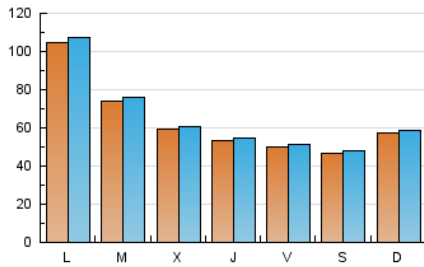

zeleb★
100%CELEBRITIES

1. Cifras totales y promedios (Nacional e Internacional)

MES - AÑO	NAVEGADORES UNICOS	VISITAS	PAGINAS
Octubre - 2022	175.734	204.055	249.935
PROMEDIO DIARIO	6.407	6.582	8.062
PROMEDIO LUNES-VIERNES	6.987	7.178	8.818
PROMEDIO SABADO-DOMINGO	5.188	5.331	6.476
PAGINAS / VISITAS	1,22		
DURACION MEDIA VISITAS	0:00:32		
DURACION MEDIA PAGINAS	0:02:21		

2. Secciones (Nacional e Internacional)

	PAGINAS	%
HOME	3.759	1.50 %
RESTO	246.176	98.50 %

3. Por día del mes (Nacional e Internacional)

Día	N. únicos	Visitas	Páginas	Día	N. únicos	Visitas	Páginas	Día	N. únicos	Visitas	Páginas
1	4.980	5.126	6.101	11	9.879	10.132	12.282	21	5.095	5.242	6.565
2	4.351	4.457	5.446	12	6.382	6.565	7.945	22	3.977	4.077	4.978
3	6.808	7.008	8.688	13	4.599	4.730	5.805	23	4.510	4.625	5.342
4	7.837	8.041	9.835	14	5.784	5.929	7.230	24	7.649	7.830	9.703
5	7.476	7.672	9.191	15	5.865	6.015	7.555	25	4.931	5.078	6.239
6	6.662	6.901	8.304	16	5.027	5.193	6.413	26	4.897	5.045	6.234
7	4.878	5.038	6.128	17	5.249	5.388	6.848	27	5.340	5.467	6.671
8	4.716	4.854	5.889	18	6.999	7.231	9.087	28	4.178	4.300	5.178
9	7.124	7.335	9.061	19	4.879	4.996	6.227	29	3.725	3.840	4.576
10	23.469	24.037	29.453	20	4.623	4.741	5.872	30	7.608	7.786	9.397
								31	9.106	9.376	11.692

4. Gráficas (Nacional e Internacional)

4.1 Por día de la semana (promedio)

N. únicos / Visitas (x 100)

Páginas (x 100)

4.2 Por franja horaria (promedio)

Visitas_ (x 1000)

Páginas (x 1000)

4.3 Por meses