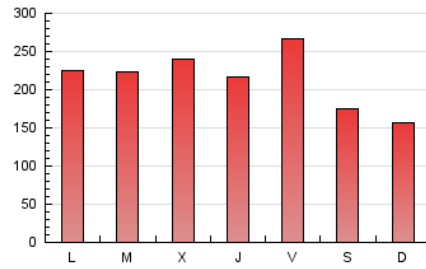

zeleb★
 100%CELEBRITIES

1. Cifras totales y promedios (Nacional e Internacional)

MES - AÑO	NAVEGADORES UNICOS	VISITAS	PAGINAS
Octubre - 2020	389.837	493.301	667.049
PROMEDIO DIARIO	15.326	15.913	21.518
PROMEDIO LUNES-VIERNES	16.639	17.279	23.511
PROMEDIO SABADO-DOMINGO	12.119	12.573	16.645
PAGINAS / VISITAS	1,35		
DURACION MEDIA VISITAS	0:00:57		
DURACION MEDIA PAGINAS	0:02:41		

2. Secciones (Nacional e Internacional)

	PAGINAS	%
HOME	40.733	6.11 %
RESTO	626.316	93.89 %

3. Por día del mes (Nacional e Internacional)

Día	N. únicos	Visitas	Páginas	Día	N. únicos	Visitas	Páginas	Día	N. únicos	Visitas	Páginas
1	14.759	15.560	20.473	11	11.295	11.719	15.576	21	13.910	14.428	19.367
2	40.480	41.779	59.191	12	13.254	13.867	17.553	22	14.193	14.764	19.315
3	20.969	21.582	30.942	13	13.575	14.099	18.710	23	11.287	11.749	14.737
4	13.531	13.934	18.694	14	23.157	23.926	31.959	24	8.948	9.305	11.323
5	17.183	17.634	24.484	15	19.167	19.982	27.428	25	10.494	10.949	13.437
6	13.562	14.074	19.413	16	14.088	14.616	19.901	26	16.606	17.313	24.857
7	14.384	14.945	20.074	17	10.969	11.410	14.914	27	22.616	23.357	31.776
8	15.179	15.787	22.002	18	11.219	11.592	14.716	28	16.424	17.230	24.460
9	16.850	17.501	24.433	19	16.183	16.982	23.140	29	13.921	14.401	19.514
10	13.250	13.917	19.405	20	14.655	15.224	19.740	30	10.617	10.922	14.715
								31	8.393	8.753	10.800

4. Gráficas (Nacional e Internacional)

4.1 Por día de la semana (promedio)

N. únicos / Visitas (x 100)

Páginas (x 100)

4.2 Por franja horaria (promedio)

Visitas (x 1000)

Páginas (x 1000)

4.3 Por meses