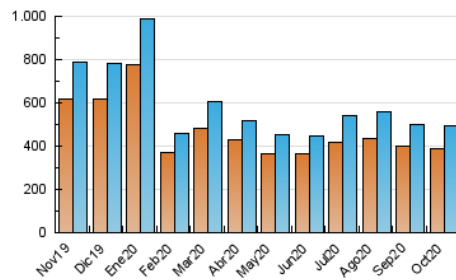

4.3 Por meses

N. únicos / Visitas (x 1000)