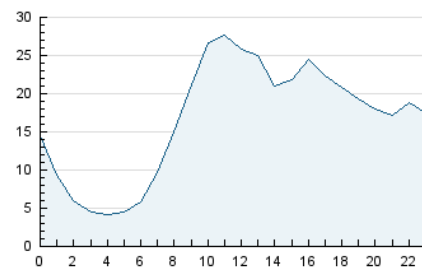

2. Secciones (Nacional)

	PAGINAS	%
HOME	36.864	6.64 %
RESTO	518.242	93.36 %

3. Por día del mes (Nacional)

Día	N. únicos	Visitas	Páginas	Día	N. únicos	Visitas	Páginas	Día	N. únicos	Visitas	Páginas
1	12.066	12.665	16.972	11	8.576	8.940	12.195	21	10.777	11.225	15.553
2	37.368	38.351	55.019	12	10.044	10.541	13.560	22	10.827	11.417	15.310
3	18.391	18.786	27.409	13	10.629	11.064	15.038	23	8.257	8.588	10.980
4	10.738	11.131	15.362	14	19.661	20.250	27.436	24	6.298	6.591	8.096
5	13.996	14.363	20.507	15	15.909	16.558	23.259	25	7.618	7.998	9.937
6	10.775	11.303	16.022	16	11.333	11.750	16.515	26	13.468	13.895	20.730
7	11.539	11.981	16.547	17	8.390	8.732	11.676	27	19.711	20.244	28.001
8	12.130	12.705	18.107	18	8.509	8.791	11.319	28	13.914	14.582	21.181
9	13.783	14.347	20.548	19	12.932	13.562	18.881	29	11.561	12.053	16.575
10	10.719	11.183	16.056	20	11.521	11.987	15.814	30	8.605	8.822	12.132
								31	6.396	6.743	8.369

4. Gráficas (Nacional)

4.1 Por día de la semana (promedio)

N. únicos / Visitas (x 100)

Páginas (x 100)

4.2 Por franja horaria (promedio)

Visitas (x 1000)

Páginas (x 1000)

4.3 Por meses