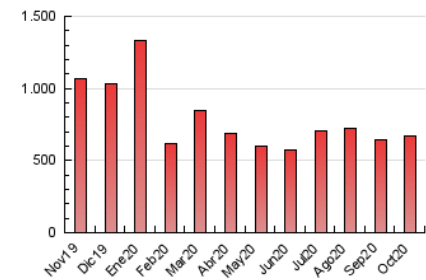

Páginas (x 1000)