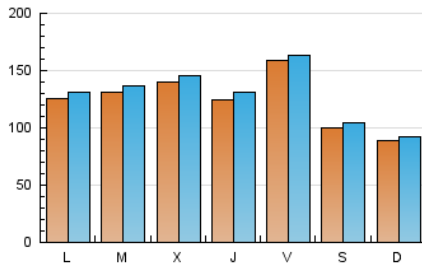

1. Cifras totales y promedios (Nacional)

MES - AÑO	NAVEGADORES UNICOS	VISITAS	PAGINAS
Octubre - 2020	307.818	401.148	555.106
PROMEDIO DIARIO	12.466	12.940	17.907
PROMEDIO LUNES-VIERNES	13.673	14.193	19.759
PROMEDIO SABADO-DOMINGO	9.515	9.877	13.380
PAGINAS / VISITAS	1,38		
DURACION MEDIA VISITAS	0:01:01		
DURACION MEDIA PAGINAS	0:02:39		

2. Secciones (Nacional)

	PAGINAS	%
HOME	36.864	6.64 %
RESTO	518.242	93.36 %

3. Por día del mes (Nacional)

Día	N. únicos	Visitas	Páginas	Día	N. únicos	Visitas	Páginas	Día	N. únicos	Visitas	Páginas
1	12.066	12.665	16.972	11	8.576	8.940	12.195	21	10.777	11.225	15.553
2	37.368	38.351	55.019	12	10.044	10.541	13.560	22	10.827	11.417	15.310
3	18.391	18.786	27.409	13	10.629	11.064	15.038	23	8.257	8.588	10.980
4	10.738	11.131	15.362	14	19.661	20.250	27.436	24	6.298	6.591	8.096
5	13.996	14.363	20.507	15	15.909	16.558	23.259	25	7.618	7.998	9.937
6	10.775	11.303	16.022	16	11.333	11.750	16.515	26	13.468	13.895	20.730
7	11.539	11.981	16.547	17	8.390	8.732	11.676	27	19.711	20.244	28.001
8	12.130	12.705	18.107	18	8.509	8.791	11.319	28	13.914	14.582	21.181
9	13.783	14.347	20.548	19	12.932	13.562	18.881	29	11.561	12.053	16.575
10	10.719	11.183	16.056	20	11.521	11.987	15.814	30	8.605	8.822	12.132
								31	6.396	6.743	8.369

4. Gráficas (Nacional)

4.1 Por día de la semana (promedio)

N. únicos / Visitas (x 100)

Páginas (x 100)

4.2 Por franja horaria (promedio)

Visitas (x 1000)

Páginas (x 1000)

4.3 Por meses