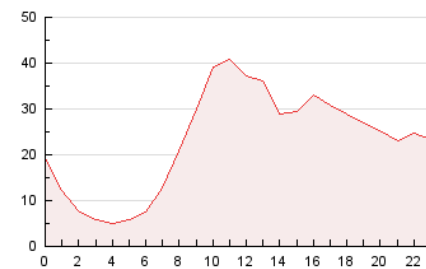

2. Secciones (Nacional)

	PAGINAS	%
HOME	36.864	6.64 %
RESTO	518.242	93.36 %

3. Por día del mes (Nacional)

Día	N. únicos	Visitas	Páginas	Día	N. únicos	Visitas	Páginas	Día	N. únicos	Visitas	Páginas
1	12.066	12.665	16.972	11	8.576	8.940	12.195	21	10.777	11.225	15.553
2	37.368	38.351	55.019	12	10.044	10.541	13.560	22	10.827	11.417	15.310
3	18.391	18.786	27.409	13	10.629	11.064	15.038	23	8.257	8.588	10.980
4	10.738	11.131	15.362	14	19.661	20.250	27.436	24	6.298	6.591	8.096
5	13.996	14.363	20.507	15	15.909	16.558	23.259	25	7.618	7.998	9.937
6	10.775	11.303	16.022	16	11.333	11.750	16.515	26	13.468	13.895	20.730
7	11.539	11.981	16.547	17	8.390	8.732	11.676	27	19.711	20.244	28.001
8	12.130	12.705	18.107	18	8.509	8.791	11.319	28	13.914	14.582	21.181
9	13.783	14.347	20.548	19	12.932	13.562	18.881	29	11.561	12.053	16.575
10	10.719	11.183	16.056	20	11.521	11.987	15.814	30	8.605	8.822	12.132
								31	6.396	6.743	8.369

4. Gráficas (Nacional)

4.1 Por día de la semana (promedio)

N. únicos / Visitas (x 100)

Páginas (x 100)

4.2 Por franja horaria (promedio)

Visitas (x 1000)

Páginas (x 1000)

4.3 Por meses