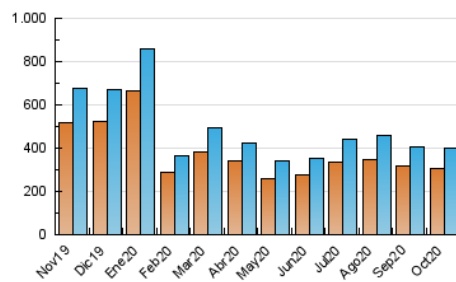

4.3 Por meses

N. únicos / Visitas (x 1000)