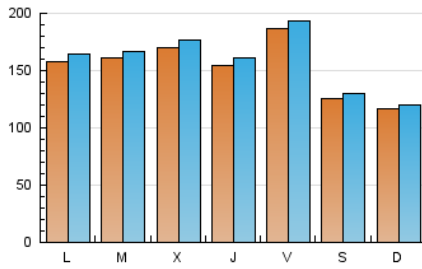

zeleb★
 100%CELEBRITIES

1. Cifras totales y promedios (Nacional e Internacional)

MES - AÑO	NAVEGADORES UNICOS	VISITAS	PAGINAS
Octubre - 2020	389.837	493.301	667.049
PROMEDIO DIARIO	15.326	15.913	21.518
PROMEDIO LUNES-VIERNES	16.639	17.279	23.511
PROMEDIO SABADO-DOMINGO	12.119	12.573	16.645
PAGINAS / VISITAS	1,35		
DURACION MEDIA VISITAS	0:00:57		
DURACION MEDIA PAGINAS	0:02:41		

2. Secciones (Nacional e Internacional)

	PAGINAS	%
HOME	40.733	6.11 %
RESTO	626.316	93.89 %

3. Por día del mes (Nacional e Internacional)

Día	N. únicos	Visitas	Páginas	Día	N. únicos	Visitas	Páginas	Día	N. únicos	Visitas	Páginas
1	14.759	15.560	20.473	11	11.295	11.719	15.576	21	13.910	14.428	19.367
2	40.480	41.779	59.191	12	13.254	13.867	17.553	22	14.193	14.764	19.315
3	20.969	21.582	30.942	13	13.575	14.099	18.710	23	11.287	11.749	14.737
4	13.531	13.934	18.694	14	23.157	23.926	31.959	24	8.948	9.305	11.323
5	17.183	17.634	24.484	15	19.167	19.982	27.428	25	10.494	10.949	13.437
6	13.562	14.074	19.413	16	14.088	14.616	19.901	26	16.606	17.313	24.857
7	14.384	14.945	20.074	17	10.969	11.410	14.914	27	22.616	23.357	31.776
8	15.179	15.787	22.002	18	11.219	11.592	14.716	28	16.424	17.230	24.460
9	16.850	17.501	24.433	19	16.183	16.982	23.140	29	13.921	14.401	19.514
10	13.250	13.917	19.405	20	14.655	15.224	19.740	30	10.617	10.922	14.715
								31	8.393	8.753	10.800

4. Gráficas (Nacional e Internacional)

4.1 Por día de la semana (promedio)

N. únicos / Visitas (x 100)

Páginas (x 100)

4.2 Por franja horaria (promedio)

Visitas (x 1000)

Páginas (x 1000)

4.3 Por meses