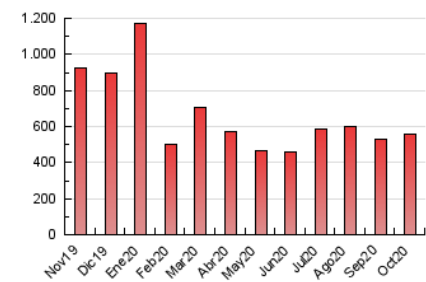

Páginas (x 1000)