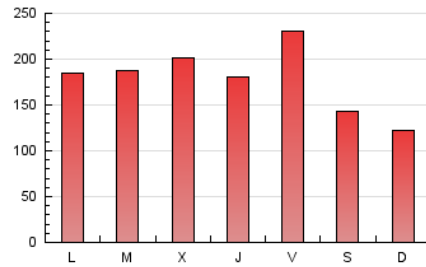

1. Cifras totales y promedios (Nacional)

MES - AÑO	NAVEGADORES UNICOS	VISITAS	PAGINAS
Octubre - 2020	307.818	401.148	555.106
PROMEDIO DIARIO	12.466	12.940	17.907
PROMEDIO LUNES-VIERNES	13.673	14.193	19.759
PROMEDIO SABADO-DOMINGO	9.515	9.877	13.380
PAGINAS / VISITAS	1,38		
DURACION MEDIA VISITAS	0:01:01		
DURACION MEDIA PAGINAS	0:02:39		

2. Secciones (Nacional)

	PAGINAS	%
HOME	36.864	6.64 %
RESTO	518.242	93.36 %

3. Por día del mes (Nacional)

Día	N. únicos	Visitas	Páginas	Día	N. únicos	Visitas	Páginas	Día	N. únicos	Visitas	Páginas
1	12.066	12.665	16.972	11	8.576	8.940	12.195	21	10.777	11.225	15.553
2	37.368	38.351	55.019	12	10.044	10.541	13.560	22	10.827	11.417	15.310
3	18.391	18.786	27.409	13	10.629	11.064	15.038	23	8.257	8.588	10.980
4	10.738	11.131	15.362	14	19.661	20.250	27.436	24	6.298	6.591	8.096
5	13.996	14.363	20.507	15	15.909	16.558	23.259	25	7.618	7.998	9.937
6	10.775	11.303	16.022	16	11.333	11.750	16.515	26	13.468	13.895	20.730
7	11.539	11.981	16.547	17	8.390	8.732	11.676	27	19.711	20.244	28.001
8	12.130	12.705	18.107	18	8.509	8.791	11.319	28	13.914	14.582	21.181
9	13.783	14.347	20.548	19	12.932	13.562	18.881	29	11.561	12.053	16.575
10	10.719	11.183	16.056	20	11.521	11.987	15.814	30	8.605	8.822	12.132
								31	6.396	6.743	8.369

4. Gráficas (Nacional)

4.1 Por día de la semana (promedio)

N. únicos / Visitas (x 100)

Páginas (x 100)

4.2 Por franja horaria (promedio)

Visitas (x 1000)

Páginas (x 1000)

4.3 Por meses