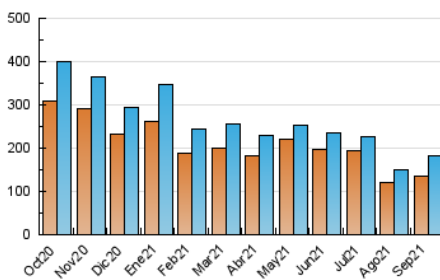

4.3 Por meses

N. únicos / Visitas (x 1000)