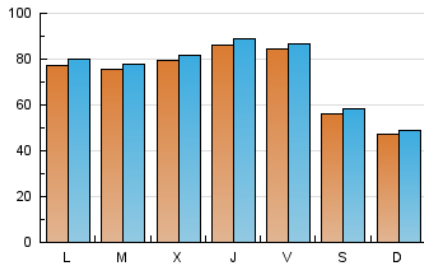

zeleb★
100%CELEBRITIES

1. Cifras totales y promedios (Nacional e Internacional)

MES - AÑO	NAVEGADORES UNICOS	VISITAS	PAGINAS
Septiembre - 2021	172.291	226.021	290.171
PROMEDIO DIARIO	7.301	7.534	9.672
PROMEDIO LUNES-VIERNES	8.079	8.330	10.722
PROMEDIO SABADO-DOMINGO	5.160	5.346	6.786
PAGINAS / VISITAS	1,28		
DURACION MEDIA VISITAS	0:00:37		
DURACION MEDIA PAGINAS	0:02:11		

2. Secciones (Nacional e Internacional)

	PAGINAS	%
HOME	6.505	2.24 %
RESTO	283.666	97.76 %

3. Por día del mes (Nacional e Internacional)

Día	N. únicos	Visitas	Páginas	Día	N. únicos	Visitas	Páginas	Día	N. únicos	Visitas	Páginas
1	9.241	9.467	11.503	11	4.422	4.559	5.857	21	9.552	9.724	13.133
2	7.111	7.370	8.860	12	4.948	5.137	6.438	22	4.762	4.931	6.228
3	8.032	8.182	10.278	13	10.124	10.442	13.342	23	10.516	10.884	14.246
4	5.972	6.162	7.561	14	7.199	7.464	9.657	24	13.835	14.355	19.696
5	4.836	5.021	6.294	15	6.884	7.099	9.515	25	7.150	7.419	9.726
6	6.175	6.369	8.117	16	8.506	8.776	11.539	26	4.550	4.724	6.091
7	6.933	7.160	9.270	17	5.350	5.529	6.929	27	8.775	9.090	11.487
8	13.426	13.614	17.416	18	4.955	5.111	6.458	28	6.572	6.820	8.516
9	9.766	10.152	12.785	19	4.449	4.633	5.864	29	5.468	5.657	7.180
10	6.501	6.695	8.674	20	5.846	6.090	7.954	30	7.168	7.385	9.557

4. Gráficas (Nacional e Internacional)

4.1 Por día de la semana (promedio)

N. únicos / Visitas (x 100)

Páginas (x 100)

4.2 Por franja horaria (promedio)

Visitas (x 1000)

Páginas (x 1000)

4.3 Por meses