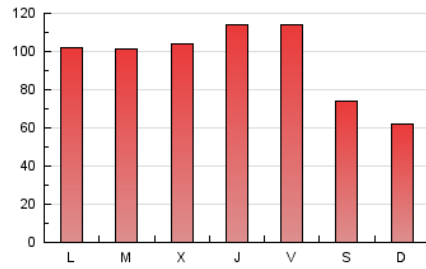

zeleb★
100%CELEBRITIES

1. Cifras totales y promedios (Nacional e Internacional)

MES - AÑO	NAVEGADORES UNICOS	VISITAS	PAGINAS
Septiembre - 2021	172.291	226.021	290.171
PROMEDIO DIARIO	7.301	7.534	9.672
PROMEDIO LUNES-VIERNES	8.079	8.330	10.722
PROMEDIO SABADO-DOMINGO	5.160	5.346	6.786
PAGINAS / VISITAS	1,28		
DURACION MEDIA VISITAS	0:00:37		
DURACION MEDIA PAGINAS	0:02:11		

2. Secciones (Nacional e Internacional)

	PAGINAS	%
HOME	6.505	2.24 %
RESTO	283.666	97.76 %

3. Por día del mes (Nacional e Internacional)

Día	N. únicos	Visitas	Páginas	Día	N. únicos	Visitas	Páginas	Día	N. únicos	Visitas	Páginas
1	9.241	9.467	11.503	11	4.422	4.559	5.857	21	9.552	9.724	13.133
2	7.111	7.370	8.860	12	4.948	5.137	6.438	22	4.762	4.931	6.228
3	8.032	8.182	10.278	13	10.124	10.442	13.342	23	10.516	10.884	14.246
4	5.972	6.162	7.561	14	7.199	7.464	9.657	24	13.835	14.355	19.696
5	4.836	5.021	6.294	15	6.884	7.099	9.515	25	7.150	7.419	9.726
6	6.175	6.369	8.117	16	8.506	8.776	11.539	26	4.550	4.724	6.091
7	6.933	7.160	9.270	17	5.350	5.529	6.929	27	8.775	9.090	11.487
8	13.426	13.614	17.416	18	4.955	5.111	6.458	28	6.572	6.820	8.516
9	9.766	10.152	12.785	19	4.449	4.633	5.864	29	5.468	5.657	7.180
10	6.501	6.695	8.674	20	5.846	6.090	7.954	30	7.168	7.385	9.557

4. Gráficas (Nacional e Internacional)

4.1 Por día de la semana (promedio)

N. únicos / Visitas (x 100)

Páginas (x 100)

4.2 Por franja horaria (promedio)

Visitas (x 1000)

Páginas (x 1000)

4.3 Por meses