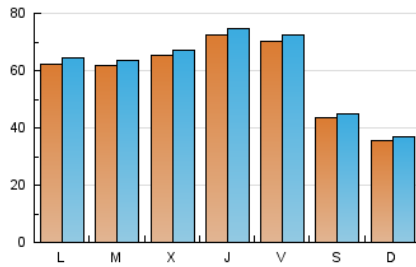

1. Cifras totales y promedios (Nacional)

MES - AÑO	NAVEGADORES UNICOS	VISITAS	PAGINAS
Septiembre - 2021	134.784	183.768	239.589
PROMEDIO DIARIO	5.938	6.126	7.986
PROMEDIO LUNES-VIERNES	6.664	6.871	8.972
PROMEDIO SABADO-DOMINGO	3.941	4.076	5.275
PAGINAS / VISITAS	1,30		
DURACION MEDIA VISITAS	0:00:39		
DURACION MEDIA PAGINAS	0:02:07		

2. Secciones (Nacional)

	PAGINAS	%
HOME	5.935	2.48 %
RESTO	233.654	97.52 %

3. Por día del mes (Nacional)

Día	N. únicos	Visitas	Páginas	Día	N. únicos	Visitas	Páginas	Día	N. únicos	Visitas	Páginas
1	7.529	7.744	9.506	11	3.370	3.476	4.585	21	8.145	8.292	11.389
2	5.684	5.800	7.022	12	3.866	4.006	5.074	22	3.528	3.658	4.739
3	6.281	6.415	8.110	13	8.512	8.822	11.371	23	9.120	9.468	12.452
4	4.252	4.378	5.513	14	5.714	5.903	7.842	24	12.318	12.767	17.670
5	3.480	3.607	4.599	15	5.663	5.849	8.032	25	5.932	6.116	8.139
6	4.572	4.728	6.174	16	7.283	7.525	9.995	26	3.505	3.632	4.762
7	5.573	5.717	7.549	17	4.253	4.383	5.579	27	7.434	7.657	9.823
8	11.672	11.923	15.399	18	3.788	3.917	5.043	28	5.316	5.508	7.011
9	8.323	8.607	10.905	19	3.331	3.476	4.488	29	4.239	4.386	5.614
10	5.262	5.429	7.166	20	4.436	4.623	6.219	30	5.756	5.956	7.819

4. Gráficas (Nacional)

4.1 Por día de la semana (promedio)

N. únicos / Visitas (x 100)

Páginas (x 100)

4.2 Por franja horaria (promedio)

Visitas (x 1000)

Páginas (x 1000)

4.3 Por meses