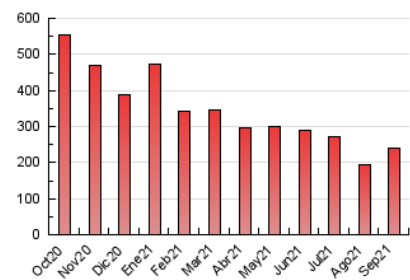

Páginas (x 1000)