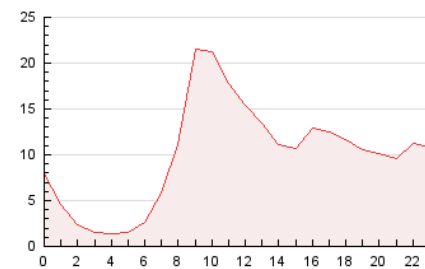

2. Secciones (Nacional)

	PAGINAS	%
HOME	5.935	2.48 %
RESTO	233.654	97.52 %

3. Por día del mes (Nacional)

Día	N. únicos	Visitas	Páginas	Día	N. únicos	Visitas	Páginas	Día	N. únicos	Visitas	Páginas
1	7.529	7.744	9.506	11	3.370	3.476	4.585	21	8.145	8.292	11.389
2	5.684	5.800	7.022	12	3.866	4.006	5.074	22	3.528	3.658	4.739
3	6.281	6.415	8.110	13	8.512	8.822	11.371	23	9.120	9.468	12.452
4	4.252	4.378	5.513	14	5.714	5.903	7.842	24	12.318	12.767	17.670
5	3.480	3.607	4.599	15	5.663	5.849	8.032	25	5.932	6.116	8.139
6	4.572	4.728	6.174	16	7.283	7.525	9.995	26	3.505	3.632	4.762
7	5.573	5.717	7.549	17	4.253	4.383	5.579	27	7.434	7.657	9.823
8	11.672	11.923	15.399	18	3.788	3.917	5.043	28	5.316	5.508	7.011
9	8.323	8.607	10.905	19	3.331	3.476	4.488	29	4.239	4.386	5.614
10	5.262	5.429	7.166	20	4.436	4.623	6.219	30	5.756	5.956	7.819

4. Gráficas (Nacional)

4.1 Por día de la semana (promedio)

N. únicos / Visitas (x 100)

Páginas (x 100)

4.2 Por franja horaria (promedio)

Visitas (x 1000)

Páginas (x 1000)

4.3 Por meses