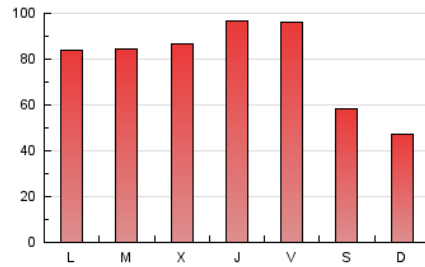

1. Cifras totales y promedios (Nacional)

MES - AÑO	NAVEGADORES UNICOS	VISITAS	PAGINAS
Septiembre - 2021	134.784	183.768	239.589
PROMEDIO DIARIO	5.938	6.126	7.986
PROMEDIO LUNES-VIERNES	6.664	6.871	8.972
PROMEDIO SABADO-DOMINGO	3.941	4.076	5.275
PAGINAS / VISITAS	1,30		
DURACION MEDIA VISITAS	0:00:39		
DURACION MEDIA PAGINAS	0:02:07		

2. Secciones (Nacional)

	PAGINAS	%
HOME	5.935	2.48 %
RESTO	233.654	97.52 %

3. Por día del mes (Nacional)

Día	N. únicos	Visitas	Páginas	Día	N. únicos	Visitas	Páginas	Día	N. únicos	Visitas	Páginas
1	7.529	7.744	9.506	11	3.370	3.476	4.585	21	8.145	8.292	11.389
2	5.684	5.800	7.022	12	3.866	4.006	5.074	22	3.528	3.658	4.739
3	6.281	6.415	8.110	13	8.512	8.822	11.371	23	9.120	9.468	12.452
4	4.252	4.378	5.513	14	5.714	5.903	7.842	24	12.318	12.767	17.670
5	3.480	3.607	4.599	15	5.663	5.849	8.032	25	5.932	6.116	8.139
6	4.572	4.728	6.174	16	7.283	7.525	9.995	26	3.505	3.632	4.762
7	5.573	5.717	7.549	17	4.253	4.383	5.579	27	7.434	7.657	9.823
8	11.672	11.923	15.399	18	3.788	3.917	5.043	28	5.316	5.508	7.011
9	8.323	8.607	10.905	19	3.331	3.476	4.488	29	4.239	4.386	5.614
10	5.262	5.429	7.166	20	4.436	4.623	6.219	30	5.756	5.956	7.819

4. Gráficas (Nacional)

4.1 Por día de la semana (promedio)

N. únicos / Visitas (x 100)

Páginas (x 100)

4.2 Por franja horaria (promedio)

Visitas (x 1000)

Páginas (x 1000)

4.3 Por meses