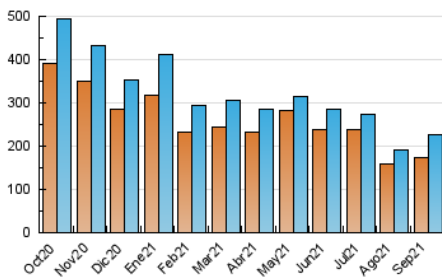

4.3 Por meses

N. únicos / Visitas (x 1000)