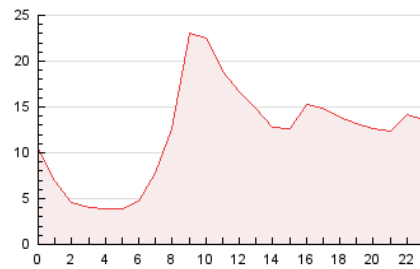

2. Secciones (Nacional e Internacional)

	PAGINAS	%
HOME	6.505	2.24 %
RESTO	283.666	97.76 %

3. Por día del mes (Nacional e Internacional)

Día	N. únicos	Visitas	Páginas	Día	N. únicos	Visitas	Páginas	Día	N. únicos	Visitas	Páginas
1	9.241	9.467	11.503	11	4.422	4.559	5.857	21	9.552	9.724	13.133
2	7.111	7.370	8.860	12	4.948	5.137	6.438	22	4.762	4.931	6.228
3	8.032	8.182	10.278	13	10.124	10.442	13.342	23	10.516	10.884	14.246
4	5.972	6.162	7.561	14	7.199	7.464	9.657	24	13.835	14.355	19.696
5	4.836	5.021	6.294	15	6.884	7.099	9.515	25	7.150	7.419	9.726
6	6.175	6.369	8.117	16	8.506	8.776	11.539	26	4.550	4.724	6.091
7	6.933	7.160	9.270	17	5.350	5.529	6.929	27	8.775	9.090	11.487
8	13.426	13.614	17.416	18	4.955	5.111	6.458	28	6.572	6.820	8.516
9	9.766	10.152	12.785	19	4.449	4.633	5.864	29	5.468	5.657	7.180
10	6.501	6.695	8.674	20	5.846	6.090	7.954	30	7.168	7.385	9.557

4. Gráficas (Nacional e Internacional)

4.1 Por día de la semana (promedio)

N. únicos / Visitas (x 100)

Páginas (x 100)

4.2 Por franja horaria (promedio)

Visitas (x 1000)

Páginas (x 1000)

4.3 Por meses