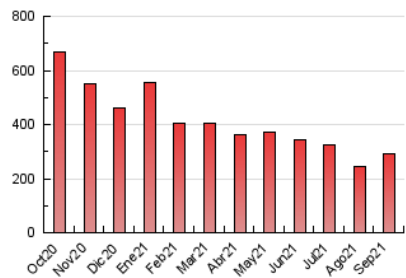

Páginas (x 1000)