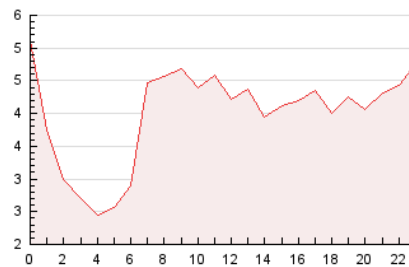

2. Secciones (Nacional)

	PAGINAS	%
HOME	7.837	8.14 %
RESTO	88.399	91.86 %

3. Por día del mes (Nacional)

Día	N. únicos	Visitas	Páginas	Día	N. únicos	Visitas	Páginas	Día	N. únicos	Visitas	Páginas
1	2.391	2.447	2.607	11	2.292	2.319	2.481	21	3.452	3.507	3.771
2	2.683	2.753	2.911	12	2.484	2.554	2.838	22	2.918	2.936	3.195
3	2.763	2.813	3.098	13	2.872	2.977	3.236	23	2.561	2.625	2.838
4	4.221	4.314	4.701	14	2.798	2.789	3.076	24	2.893	2.965	3.214
5	2.622	2.667	2.956	15	2.616	2.692	2.863	25	3.344	3.298	3.706
6	2.401	2.453	2.677	16	3.717	3.779	4.081	26	2.547	2.603	2.854
7	2.808	2.823	3.176	17	3.027	3.176	3.369	27	2.873	2.969	3.210
8	2.891	2.957	3.163	18	2.469	2.548	2.768	28	3.465	3.476	3.729
9	2.932	3.015	3.271	19	2.833	2.873	3.096	29	3.917	4.091	4.510
10	2.522	2.562	2.708	20	2.439	2.482	2.699	30	3.094	3.165	3.434

4. Gráficas (Nacional)

4.1 Por día de la semana (promedio)

N. únicos / Visitas (x 100)

Páginas (x 100)

4.2 Por franja horaria (promedio)

Visitas_ (x 1000)

Páginas (x 1000)

4.3 Por meses

N. únicos / Visitas (x 1000)

Páginas (x 1000)

5. Observaciones

Este Medio Electrónico de Comunicación ha sido medido por la herramienta Google Analytics de Google (GA4)

6. Definiciones básicas (Para más información ver Normas Técnicas para el Control de los Medios Electrónicos de Comunicación)