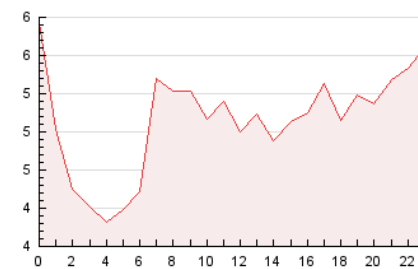

2. Secciones (Nacional e Internacional)

	PAGINAS	%
HOME	9.713	7.84 %
RESTO	114.099	92.16 %

3. Por día del mes (Nacional e Internacional)

Día	N. únicos	Visitas	Páginas	Día	N. únicos	Visitas	Páginas	Día	N. únicos	Visitas	Páginas
1	3.107	3.169	3.391	11	3.104	3.170	3.375	21	4.305	4.336	4.732
2	3.445	3.553	3.741	12	3.282	3.303	3.737	22	3.725	3.846	4.095
3	3.605	3.652	4.023	13	3.775	3.919	4.226	23	3.415	3.476	3.778
4	5.047	5.122	5.619	14	3.664	3.705	4.040	24	3.732	3.825	4.148
5	3.427	3.478	3.852	15	3.427	3.543	3.759	25	4.394	4.356	4.846
6	3.194	3.266	3.559	16	4.533	4.589	4.998	26	3.311	3.274	3.708
7	3.576	3.612	4.023	17	3.949	4.096	4.388	27	3.718	3.862	4.149
8	3.692	3.797	4.033	18	3.281	3.477	3.692	28	4.287	4.311	4.618
9	3.823	3.950	4.256	19	3.669	3.694	4.028	29	4.800	4.922	5.504
10	3.343	3.384	3.636	20	3.177	3.307	3.508	30	3.919	3.974	4.350

4. Gráficas (Nacional e Internacional)

4.1 Por día de la semana (promedio)

N. únicos / Visitas (x 100)

Páginas (x 100)

4.2 Por franja horaria (promedio)

Visitas_ (x 1000)

Páginas (x 1000)

4.3 Por meses