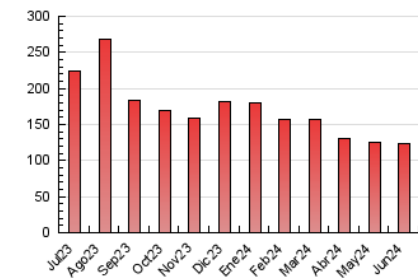

Páginas (x 1000)