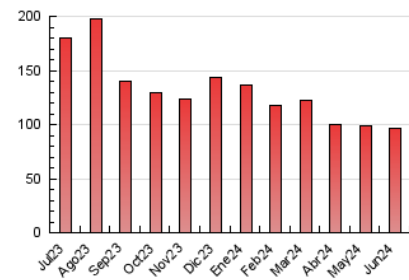

1. Cifras totales y promedios (Nacional)

MES - AÑO	NAVEGADORES UNICOS	VISITAS	PAGINAS
Junio - 2024	82.773	88.628	96.236
PROMEDIO DIARIO	2.895	2.954	3.208
PROMEDIO LUNES-VIERNES	2.856	2.908	3.168
PROMEDIO SABADO-DOMINGO	2.972	3.046	3.287
PAGINAS / VISITAS	1,09		
DURACION MEDIA VISITAS	0:00:43		
TIEMPO INTERACCIÓN MEDIO	0:00:26		

2. Secciones (Nacional)

	PAGINAS	%
HOME	7.837	8.14 %
RESTO	88.399	91.86 %

3. Por día del mes (Nacional)

Día	N. únicos	Visitas	Páginas	Día	N. únicos	Visitas	Páginas	Día	N. únicos	Visitas	Páginas
1	2.391	2.447	2.607	11	2.292	2.319	2.481	21	3.452	3.507	3.771
2	2.683	2.753	2.911	12	2.484	2.554	2.838	22	2.918	2.936	3.195
3	2.763	2.813	3.098	13	2.872	2.977	3.236	23	2.561	2.625	2.838
4	4.221	4.314	4.701	14	2.798	2.789	3.076	24	2.893	2.965	3.214
5	2.622	2.667	2.956	15	2.616	2.692	2.863	25	3.344	3.298	3.706
6	2.401	2.453	2.677	16	3.717	3.779	4.081	26	2.547	2.603	2.854
7	2.808	2.823	3.176	17	3.027	3.176	3.369	27	2.873	2.969	3.210
8	2.891	2.957	3.163	18	2.469	2.548	2.768	28	3.465	3.476	3.729
9	2.932	3.015	3.271	19	2.833	2.873	3.096	29	3.917	4.091	4.510
10	2.522	2.562	2.708	20	2.439	2.482	2.699	30	3.094	3.165	3.434

4. Gráficas (Nacional)

4.1 Por día de la semana (promedio)

N. únicos / Visitas (x 100)

Páginas (x 100)

4.2 Por franja horaria (promedio)

Visitas_ (x 1000)

Páginas (x 1000)

4.3 Por meses

N. únicos / Visitas (x 1000)

Páginas (x 1000)

5. Observaciones

Este Medio Electrónico de Comunicación ha sido medido por la herramienta Google Analytics de Google (GA4)

6. Definiciones básicas (Para más información ver Normas Técnicas para el Control de los Medios Electrónicos de Comunicación)