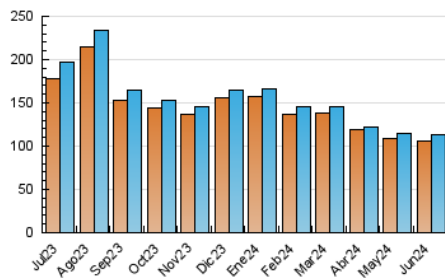

4.3 Por meses

N. únicos / Visitas (x 1000)