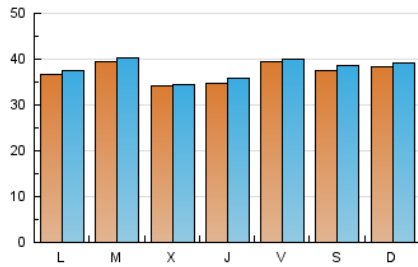

1. Cifras totales y promedios (Nacional e Internacional)

MES - AÑO	NAVEGADORES UNICOS	VISITAS	PAGINAS
Junio - 2024	105.592	113.968	123.812
PROMEDIO DIARIO	3.724	3.799	4.127
PROMEDIO LUNES-VIERNES	3.692	3.757	4.095
PROMEDIO SABADO-DOMINGO	3.789	3.882	4.191
PAGINAS / VISITAS	1,09		
DURACION MEDIA VISITAS	0:00:42		
TIEMPO INTERACCIÓN MEDIO	0:00:24		

2. Secciones (Nacional e Internacional)

	PAGINAS	%
HOME	9.713	7.84 %
RESTO	114.099	92.16 %

3. Por día del mes (Nacional e Internacional)

Día	N. únicos	Visitas	Páginas	Día	N. únicos	Visitas	Páginas	Día	N. únicos	Visitas	Páginas
1	3.107	3.169	3.391	11	3.104	3.170	3.375	21	4.305	4.336	4.732
2	3.445	3.553	3.741	12	3.282	3.303	3.737	22	3.725	3.846	4.095
3	3.605	3.652	4.023	13	3.775	3.919	4.226	23	3.415	3.476	3.778
4	5.047	5.122	5.619	14	3.664	3.705	4.040	24	3.732	3.825	4.148
5	3.427	3.478	3.852	15	3.427	3.543	3.759	25	4.394	4.356	4.846
6	3.194	3.266	3.559	16	4.533	4.589	4.998	26	3.311	3.274	3.708
7	3.576	3.612	4.023	17	3.949	4.096	4.388	27	3.718	3.862	4.149
8	3.692	3.797	4.033	18	3.281	3.477	3.692	28	4.287	4.311	4.618
9	3.823	3.950	4.256	19	3.669	3.694	4.028	29	4.800	4.922	5.504
10	3.343	3.384	3.636	20	3.177	3.307	3.508	30	3.919	3.974	4.350

4. Gráficas (Nacional e Internacional)

4.1 Por día de la semana (promedio)

N. únicos / Visitas (x 100)

Páginas (x 100)

4.2 Por franja horaria (promedio)

Visitas_ (x 1000)

Páginas (x 1000)

4.3 Por meses