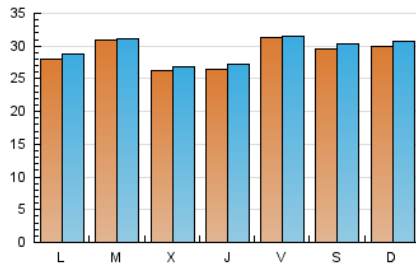

1. Cifras totales y promedios (Nacional)

MES - AÑO	NAVEGADORES UNICOS	VISITAS	PAGINAS
Junio - 2024	82.773	88.628	96.236
PROMEDIO DIARIO	2.895	2.954	3.208
PROMEDIO LUNES-VIERNES	2.856	2.908	3.168
PROMEDIO SABADO-DOMINGO	2.972	3.046	3.287
PAGINAS / VISITAS	1,09		
DURACION MEDIA VISITAS	0:00:43		
TIEMPO INTERACCIÓN MEDIO	0:00:26		

2. Secciones (Nacional)

	PAGINAS	%
HOME	7.837	8.14 %
RESTO	88.399	91.86 %

3. Por día del mes (Nacional)

Día	N. únicos	Visitas	Páginas	Día	N. únicos	Visitas	Páginas	Día	N. únicos	Visitas	Páginas
1	2.391	2.447	2.607	11	2.292	2.319	2.481	21	3.452	3.507	3.771
2	2.683	2.753	2.911	12	2.484	2.554	2.838	22	2.918	2.936	3.195
3	2.763	2.813	3.098	13	2.872	2.977	3.236	23	2.561	2.625	2.838
4	4.221	4.314	4.701	14	2.798	2.789	3.076	24	2.893	2.965	3.214
5	2.622	2.667	2.956	15	2.616	2.692	2.863	25	3.344	3.298	3.706
6	2.401	2.453	2.677	16	3.717	3.779	4.081	26	2.547	2.603	2.854
7	2.808	2.823	3.176	17	3.027	3.176	3.369	27	2.873	2.969	3.210
8	2.891	2.957	3.163	18	2.469	2.548	2.768	28	3.465	3.476	3.729
9	2.932	3.015	3.271	19	2.833	2.873	3.096	29	3.917	4.091	4.510
10	2.522	2.562	2.708	20	2.439	2.482	2.699	30	3.094	3.165	3.434

4. Gráficas (Nacional)

4.1 Por día de la semana (promedio)

N. únicos / Visitas (x 100)

Páginas (x 100)

4.2 Por franja horaria (promedio)

Visitas_ (x 1000)

Páginas (x 1000)

4.3 Por meses