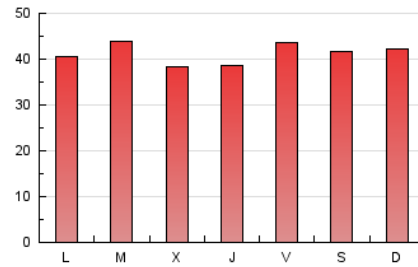

1. Cifras totales y promedios (Nacional e Internacional)

MES - AÑO	NAVEGADORES UNICOS	VISITAS	PAGINAS
Junio - 2024	105.592	113.968	123.812
PROMEDIO DIARIO	3.724	3.799	4.127
PROMEDIO LUNES-VIERNES	3.692	3.757	4.095
PROMEDIO SABADO-DOMINGO	3.789	3.882	4.191
PAGINAS / VISITAS	1,09		
DURACION MEDIA VISITAS	0:00:42		
TIEMPO INTERACCIÓN MEDIO	0:00:24		

2. Secciones (Nacional e Internacional)

	PAGINAS	%
HOME	9.713	7.84 %
RESTO	114.099	92.16 %

3. Por día del mes (Nacional e Internacional)

Día	N. únicos	Visitas	Páginas	Día	N. únicos	Visitas	Páginas	Día	N. únicos	Visitas	Páginas
1	3.107	3.169	3.391	11	3.104	3.170	3.375	21	4.305	4.336	4.732
2	3.445	3.553	3.741	12	3.282	3.303	3.737	22	3.725	3.846	4.095
3	3.605	3.652	4.023	13	3.775	3.919	4.226	23	3.415	3.476	3.778
4	5.047	5.122	5.619	14	3.664	3.705	4.040	24	3.732	3.825	4.148
5	3.427	3.478	3.852	15	3.427	3.543	3.759	25	4.394	4.356	4.846
6	3.194	3.266	3.559	16	4.533	4.589	4.998	26	3.311	3.274	3.708
7	3.576	3.612	4.023	17	3.949	4.096	4.388	27	3.718	3.862	4.149
8	3.692	3.797	4.033	18	3.281	3.477	3.692	28	4.287	4.311	4.618
9	3.823	3.950	4.256	19	3.669	3.694	4.028	29	4.800	4.922	5.504
10	3.343	3.384	3.636	20	3.177	3.307	3.508	30	3.919	3.974	4.350

4. Gráficas (Nacional e Internacional)

4.1 Por día de la semana (promedio)

N. únicos / Visitas (x 100)

Páginas (x 100)

4.2 Por franja horaria (promedio)

Visitas_ (x 1000)

Páginas (x 1000)

4.3 Por meses