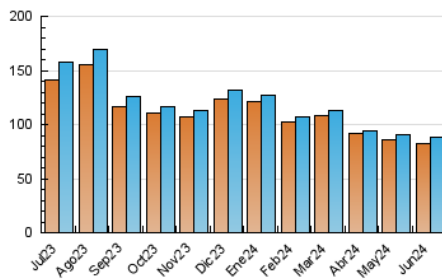

1. Cifras totales y promedios (Nacional)

MES - AÑO	NAVEGADORES UNICOS	VISITAS	PAGINAS
Junio - 2024	82.773	88.628	96.236
PROMEDIO DIARIO	2.895	2.954	3.208
PROMEDIO LUNES-VIERNES	2.856	2.908	3.168
PROMEDIO SABADO-DOMINGO	2.972	3.046	3.287
PAGINAS / VISITAS	1,09		
DURACION MEDIA VISITAS	0:00:43		
TIEMPO INTERACCIÓN MEDIO	0:00:26		

2. Secciones (Nacional)

	PAGINAS	%
HOME	7.837	8.14 %
RESTO	88.399	91.86 %

3. Por día del mes (Nacional)

Día	N. únicos	Visitas	Páginas	Día	N. únicos	Visitas	Páginas	Día	N. únicos	Visitas	Páginas
1	2.391	2.447	2.607	11	2.292	2.319	2.481	21	3.452	3.507	3.771
2	2.683	2.753	2.911	12	2.484	2.554	2.838	22	2.918	2.936	3.195
3	2.763	2.813	3.098	13	2.872	2.977	3.236	23	2.561	2.625	2.838
4	4.221	4.314	4.701	14	2.798	2.789	3.076	24	2.893	2.965	3.214
5	2.622	2.667	2.956	15	2.616	2.692	2.863	25	3.344	3.298	3.706
6	2.401	2.453	2.677	16	3.717	3.779	4.081	26	2.547	2.603	2.854
7	2.808	2.823	3.176	17	3.027	3.176	3.369	27	2.873	2.969	3.210
8	2.891	2.957	3.163	18	2.469	2.548	2.768	28	3.465	3.476	3.729
9	2.932	3.015	3.271	19	2.833	2.873	3.096	29	3.917	4.091	4.510
10	2.522	2.562	2.708	20	2.439	2.482	2.699	30	3.094	3.165	3.434

4. Gráficas (Nacional)

4.1 Por día de la semana (promedio)

N. únicos / Visitas (x 100)

Páginas (x 100)

4.2 Por franja horaria (promedio)

Visitas_ (x 1000)

Páginas (x 1000)

4.3 Por meses

N. únicos / Visitas (x 1000)

Páginas (x 1000)

5. Observaciones

Este Medio Electrónico de Comunicación ha sido medido por la herramienta Google Analytics de Google (GA4)

6. Definiciones básicas (Para más información ver Normas Técnicas para el Control de los Medios Electrónicos de Comunicación)