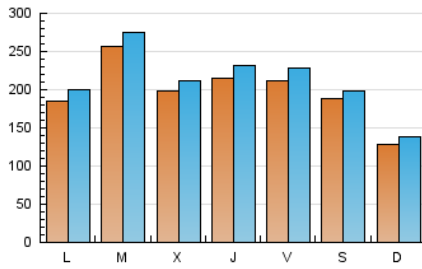

1. Cifras totales y promedios (Nacional)

MES - AÑO	NAVEGADORES UNICOS	VISITAS	PAGINAS
Junio - 2019	428.759	627.018	837.262
PROMEDIO DIARIO	19.487	20.901	27.909
PROMEDIO LUNES-VIERNES	21.320	22.937	31.213
PROMEDIO SABADO-DOMINGO	15.821	16.828	21.301
PAGINAS / VISITAS	1,34		
DURACION MEDIA VISITAS	0:00:57		
DURACION MEDIA PAGINAS	0:02:51		

2. Secciones (Nacional)

	PAGINAS	%
HOME	9.364	1.12 %
RESTO	827.898	98.88 %

3. Por día del mes (Nacional)

Día	N. únicos	Visitas	Páginas	Día	N. únicos	Visitas	Páginas	Día	N. únicos	Visitas	Páginas
1	30.173	31.272	37.157	11	20.953	23.173	33.437	21	16.126	17.257	23.365
2	14.781	15.714	19.433	12	23.847	25.358	34.175	22	10.213	10.949	15.075
3	15.507	16.825	24.512	13	23.418	25.072	33.351	23	7.594	8.374	11.001
4	13.075	14.342	19.821	14	18.572	19.869	26.038	24	14.300	15.898	23.709
5	17.470	18.898	27.131	15	10.794	11.746	15.363	25	31.877	34.150	45.656
6	29.933	31.919	42.582	16	16.511	17.461	21.883	26	23.491	25.024	33.058
7	29.934	32.095	43.844	17	27.524	29.537	40.990	27	18.490	20.137	28.701
8	21.417	22.588	28.866	18	36.708	38.477	48.290	28	20.152	22.053	30.929
9	11.343	12.213	15.387	19	14.342	15.423	20.724	29	21.253	22.710	29.171
10	16.623	17.945	23.967	20	14.055	15.283	19.971	30	14.128	15.256	19.675

4. Gráficas (Nacional)

4.1 Por día de la semana (promedio)

N. únicos / Visitas (x 100)

Páginas (x 100)

4.2 Por franja horaria (promedio)

Visitas (x 1000)

Páginas (x 1000)

4.3 Por meses