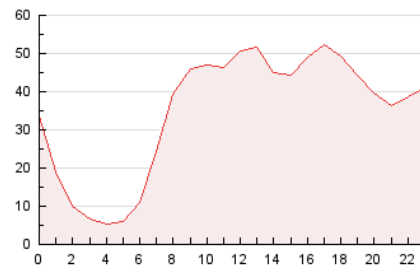

2. Secciones (Nacional)

	PAGINAS	%
HOME	9.364	1.12 %
RESTO	827.898	98.88 %

3. Por día del mes (Nacional)

Día	N. únicos	Visitas	Páginas	Día	N. únicos	Visitas	Páginas	Día	N. únicos	Visitas	Páginas
1	30.173	31.272	37.157	11	20.953	23.173	33.437	21	16.126	17.257	23.365
2	14.781	15.714	19.433	12	23.847	25.358	34.175	22	10.213	10.949	15.075
3	15.507	16.825	24.512	13	23.418	25.072	33.351	23	7.594	8.374	11.001
4	13.075	14.342	19.821	14	18.572	19.869	26.038	24	14.300	15.898	23.709
5	17.470	18.898	27.131	15	10.794	11.746	15.363	25	31.877	34.150	45.656
6	29.933	31.919	42.582	16	16.511	17.461	21.883	26	23.491	25.024	33.058
7	29.934	32.095	43.844	17	27.524	29.537	40.990	27	18.490	20.137	28.701
8	21.417	22.588	28.866	18	36.708	38.477	48.290	28	20.152	22.053	30.929
9	11.343	12.213	15.387	19	14.342	15.423	20.724	29	21.253	22.710	29.171
10	16.623	17.945	23.967	20	14.055	15.283	19.971	30	14.128	15.256	19.675

4. Gráficas (Nacional)

4.1 Por día de la semana (promedio)

N. únicos / Visitas (x 100)

Páginas (x 100)

4.2 Por franja horaria (promedio)

Visitas (x 1000)

Páginas (x 1000)

4.3 Por meses