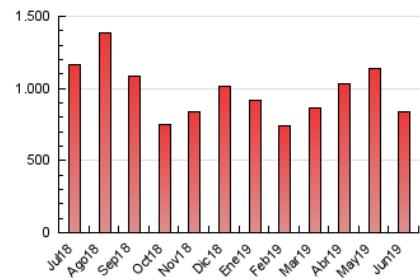

Páginas (x 1000)