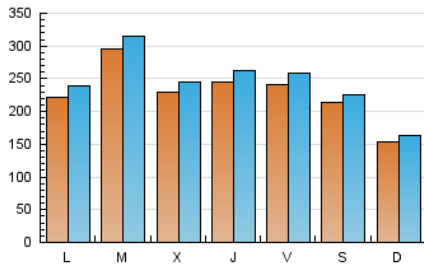

1. Cifras totales y promedios (Nacional e Internacional)

MES - AÑO	NAVEGADORES UNICOS	VISITAS	PAGINAS
Junio - 2019	510.134	722.364	955.565
PROMEDIO DIARIO	22.559	24.079	31.852
PROMEDIO LUNES-VIERNES	24.664	26.392	35.517
PROMEDIO SABADO-DOMINGO	18.347	19.452	24.523
PAGINAS / VISITAS	1,32		
DURACION MEDIA VISITAS	0:00:55		
DURACION MEDIA PAGINAS	0:02:50		

2. Secciones (Nacional e Internacional)

	PAGINAS	%
HOME	10.157	1.06 %
RESTO	945.408	98.94 %

3. Por día del mes (Nacional e Internacional)

Día	N. únicos	Visitas	Páginas	Día	N. únicos	Visitas	Páginas	Día	N. únicos	Visitas	Páginas
1	33.435	34.468	41.006	11	24.199	26.430	37.639	21	18.976	20.057	26.876
2	17.647	18.637	23.033	12	27.039	28.692	38.320	22	12.278	13.154	17.836
3	18.739	20.146	28.649	13	26.522	28.184	37.172	23	9.921	10.810	13.992
4	15.851	17.257	23.389	14	21.562	22.882	29.732	24	17.264	19.027	27.670
5	20.334	22.023	31.159	15	13.020	14.062	18.179	25	36.520	38.910	51.715
6	33.445	35.392	46.940	16	19.212	20.178	25.214	26	27.168	28.913	37.874
7	32.817	35.239	47.957	17	33.076	35.408	48.248	27	21.331	23.041	32.276
8	24.084	25.373	32.231	18	41.914	43.697	54.575	28	22.844	24.909	34.562
9	13.643	14.702	18.450	19	17.519	18.681	24.649	29	23.681	25.317	32.493
10	19.339	20.887	27.622	20	16.829	18.069	23.307	30	16.548	17.819	22.800

4. Gráficas (Nacional e Internacional)

4.1 Por día de la semana (promedio)

N. únicos / Visitas (x 100)

Páginas (x 100)

4.2 Por franja horaria (promedio)

Visitas (x 1000)

Páginas (x 1000)

4.3 Por meses