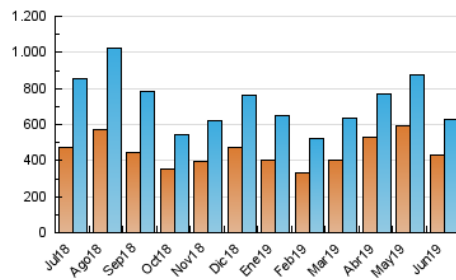

4.3 Por meses

N. únicos / Visitas (x 1000)