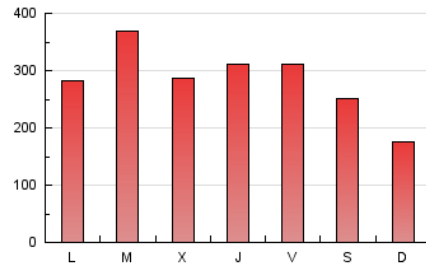

1. Cifras totales y promedios (Nacional)

MES - AÑO	NAVEGADORES UNICOS	VISITAS	PAGINAS
Junio - 2019	428.759	627.018	837.262
PROMEDIO DIARIO	19.487	20.901	27.909
PROMEDIO LUNES-VIERNES	21.320	22.937	31.213
PROMEDIO SABADO-DOMINGO	15.821	16.828	21.301
PAGINAS / VISITAS	1,34		
DURACION MEDIA VISITAS	0:00:57		
DURACION MEDIA PAGINAS	0:02:51		

2. Secciones (Nacional)

	PAGINAS	%
HOME	9.364	1.12 %
RESTO	827.898	98.88 %

3. Por día del mes (Nacional)

Día	N. únicos	Visitas	Páginas	Día	N. únicos	Visitas	Páginas	Día	N. únicos	Visitas	Páginas
1	30.173	31.272	37.157	11	20.953	23.173	33.437	21	16.126	17.257	23.365
2	14.781	15.714	19.433	12	23.847	25.358	34.175	22	10.213	10.949	15.075
3	15.507	16.825	24.512	13	23.418	25.072	33.351	23	7.594	8.374	11.001
4	13.075	14.342	19.821	14	18.572	19.869	26.038	24	14.300	15.898	23.709
5	17.470	18.898	27.131	15	10.794	11.746	15.363	25	31.877	34.150	45.656
6	29.933	31.919	42.582	16	16.511	17.461	21.883	26	23.491	25.024	33.058
7	29.934	32.095	43.844	17	27.524	29.537	40.990	27	18.490	20.137	28.701
8	21.417	22.588	28.866	18	36.708	38.477	48.290	28	20.152	22.053	30.929
9	11.343	12.213	15.387	19	14.342	15.423	20.724	29	21.253	22.710	29.171
10	16.623	17.945	23.967	20	14.055	15.283	19.971	30	14.128	15.256	19.675

4. Gráficas (Nacional)

4.1 Por día de la semana (promedio)

N. únicos / Visitas (x 100)

Páginas (x 100)

4.2 Por franja horaria (promedio)

Visitas (x 1000)

Páginas (x 1000)

4.3 Por meses