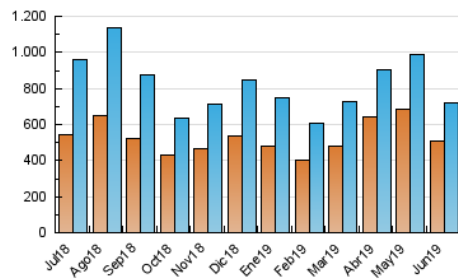

4.3 Por meses

N. únicos / Visitas (x 1000)