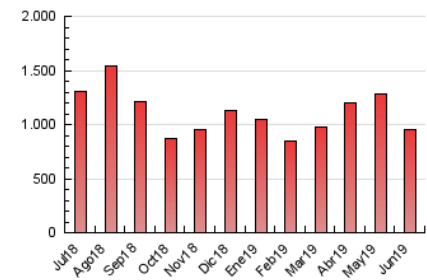

Páginas (x 1000)