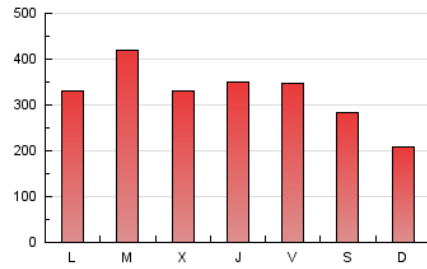

1. Cifras totales y promedios (Nacional e Internacional)

MES - AÑO	NAVEGADORES UNICOS	VISITAS	PAGINAS
Junio - 2019	510.134	722.364	955.565
PROMEDIO DIARIO	22.559	24.079	31.852
PROMEDIO LUNES-VIERNES	24.664	26.392	35.517
PROMEDIO SABADO-DOMINGO	18.347	19.452	24.523
PAGINAS / VISITAS	1,32		
DURACION MEDIA VISITAS	0:00:55		
DURACION MEDIA PAGINAS	0:02:50		

2. Secciones (Nacional e Internacional)

	PAGINAS	%
HOME	10.157	1.06 %
RESTO	945.408	98.94 %

3. Por día del mes (Nacional e Internacional)

Día	N. únicos	Visitas	Páginas	Día	N. únicos	Visitas	Páginas	Día	N. únicos	Visitas	Páginas
1	33.435	34.468	41.006	11	24.199	26.430	37.639	21	18.976	20.057	26.876
2	17.647	18.637	23.033	12	27.039	28.692	38.320	22	12.278	13.154	17.836
3	18.739	20.146	28.649	13	26.522	28.184	37.172	23	9.921	10.810	13.992
4	15.851	17.257	23.389	14	21.562	22.882	29.732	24	17.264	19.027	27.670
5	20.334	22.023	31.159	15	13.020	14.062	18.179	25	36.520	38.910	51.715
6	33.445	35.392	46.940	16	19.212	20.178	25.214	26	27.168	28.913	37.874
7	32.817	35.239	47.957	17	33.076	35.408	48.248	27	21.331	23.041	32.276
8	24.084	25.373	32.231	18	41.914	43.697	54.575	28	22.844	24.909	34.562
9	13.643	14.702	18.450	19	17.519	18.681	24.649	29	23.681	25.317	32.493
10	19.339	20.887	27.622	20	16.829	18.069	23.307	30	16.548	17.819	22.800

4. Gráficas (Nacional e Internacional)

4.1 Por día de la semana (promedio)

N. únicos / Visitas (x 100)

Páginas (x 100)

4.2 Por franja horaria (promedio)

Visitas (x 1000)

Páginas (x 1000)

4.3 Por meses