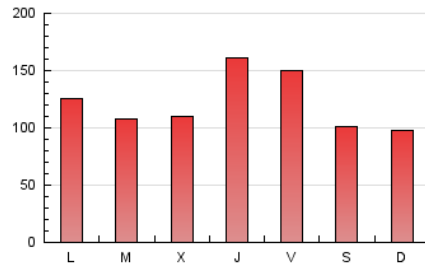

1. Cifras totales y promedios (Nacional e Internacional)

MES - AÑO	NAVEGADORES UNICOS	VISITAS	PAGINAS
Mayo - 2021	282.604	314.928	373.339
PROMEDIO DIARIO	9.820	10.159	12.043
PROMEDIO LUNES-VIERNES	10.633	10.975	13.051
PROMEDIO SABADO-DOMINGO	8.115	8.446	9.926
PAGINAS / VISITAS	1,19		
DURACION MEDIA VISITAS	0:00:29		
DURACION MEDIA PAGINAS	0:02:38		

2. Secciones (Nacional e Internacional)

	PAGINAS	%
HOME	31.143	8.34 %
RESTO	342.196	91.66 %

3. Por día del mes (Nacional e Internacional)

Día	N. únicos	Visitas	Páginas	Día	N. únicos	Visitas	Páginas	Día	N. únicos	Visitas	Páginas
1	8.837	9.297	11.570	11	9.201	9.594	11.546	21	23.442	24.064	27.587
2	8.435	8.753	10.408	12	7.662	7.874	9.334	22	11.487	11.873	13.612
3	9.002	9.349	11.737	13	8.617	8.934	10.780	23	9.832	10.137	11.475
4	7.034	7.325	8.869	14	8.792	9.182	11.142	24	10.046	10.203	11.863
5	6.161	6.441	7.432	15	6.629	6.989	8.259	25	9.584	9.916	11.651
6	5.878	6.091	7.057	16	6.443	6.751	8.007	26	11.469	11.742	14.119
7	9.929	10.185	12.655	17	10.080	10.534	13.187	27	10.638	11.118	13.212
8	7.399	7.678	9.219	18	8.845	9.134	11.061	28	7.483	7.760	8.823
9	7.720	8.080	9.703	19	10.080	10.476	12.970	29	6.656	6.867	7.766
10	12.233	12.508	15.474	20	28.514	29.111	33.190	30	7.712	8.037	9.239
								31	8.593	8.925	10.392

4. Gráficas (Nacional e Internacional)

4.1 Por día de la semana (promedio)

N. únicos / Visitas (x 100)

Páginas (x 100)

4.2 Por franja horaria (promedio)

Visitas (x 1000)

Páginas (x 1000)

4.3 Por meses