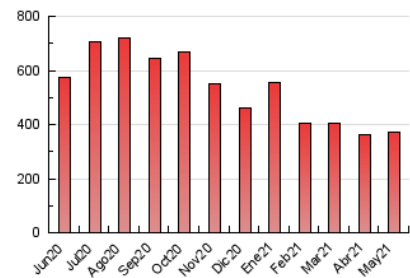

Páginas (x 1000)