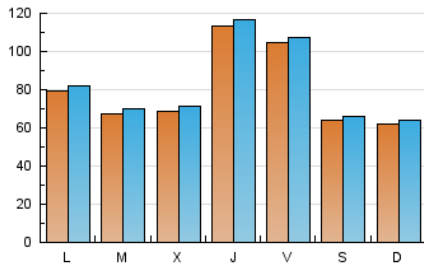

1. Cifras totales y promedios (Nacional)

MES - AÑO	NAVEGADORES UNICOS	VISITAS	PAGINAS
Mayo - 2021	221.282	252.477	300.983
PROMEDIO DIARIO	7.876	8.144	9.709
PROMEDIO LUNES-VIERNES	8.636	8.914	10.660
PROMEDIO SABADO-DOMINGO	6.280	6.528	7.713
PAGINAS / VISITAS	1,19		
DURACION MEDIA VISITAS	0:00:30		
DURACION MEDIA PAGINAS	0:02:38		

2. Secciones (Nacional)

	PAGINAS	%
HOME	26.570	8.83 %
RESTO	274.413	91.17 %

3. Por día del mes (Nacional)

Día	N. únicos	Visitas	Páginas	Día	N. únicos	Visitas	Páginas	Día	N. únicos	Visitas	Páginas
1	6.260	6.596	8.387	11	7.357	7.666	9.318	21	21.039	21.540	24.758
2	5.824	6.061	7.302	12	5.710	5.952	7.151	22	9.832	10.107	11.606
3	6.816	7.071	9.116	13	6.659	6.903	8.401	23	8.101	8.330	9.415
4	5.137	5.359	6.593	14	6.916	7.228	8.807	24	8.042	8.239	9.594
5	4.431	4.606	5.388	15	5.068	5.296	6.338	25	7.713	7.972	9.390
6	4.229	4.395	5.012	16	4.770	4.999	5.966	26	9.597	9.774	11.835
7	8.089	8.276	10.411	17	7.968	8.287	10.533	27	8.797	9.144	10.942
8	5.583	5.806	7.075	18	6.787	7.040	8.578	28	5.797	5.997	6.785
9	6.058	6.315	7.635	19	7.806	8.184	10.256	29	5.145	5.327	5.987
10	10.021	10.278	12.837	20	25.661	26.227	29.867	30	6.159	6.440	7.418
								31	6.774	7.062	8.282

4. Gráficas (Nacional)

4.1 Por día de la semana (promedio)

N. únicos / Visitas (x 100)

Páginas (x 100)

4.2 Por franja horaria (promedio)

Visitas (x 1000)

Páginas (x 1000)

4.3 Por meses