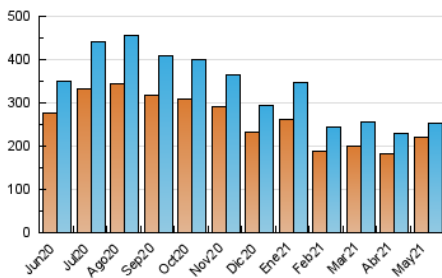

4.3 Por meses

N. únicos / Visitas (x 1000)