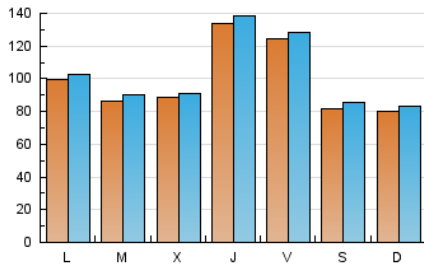

1. Cifras totales y promedios (Nacional e Internacional)

MES - AÑO	NAVEGADORES UNICOS	VISITAS	PAGINAS
Mayo - 2021	282.604	314.928	373.339
PROMEDIO DIARIO	9.820	10.159	12.043
PROMEDIO LUNES-VIERNES	10.633	10.975	13.051
PROMEDIO SABADO-DOMINGO	8.115	8.446	9.926
PAGINAS / VISITAS	1,19		
DURACION MEDIA VISITAS	0:00:29		
DURACION MEDIA PAGINAS	0:02:38		

2. Secciones (Nacional e Internacional)

	PAGINAS	%
HOME	31.143	8.34 %
RESTO	342.196	91.66 %

3. Por día del mes (Nacional e Internacional)

Día	N. únicos	Visitas	Páginas	Día	N. únicos	Visitas	Páginas	Día	N. únicos	Visitas	Páginas
1	8.837	9.297	11.570	11	9.201	9.594	11.546	21	23.442	24.064	27.587
2	8.435	8.753	10.408	12	7.662	7.874	9.334	22	11.487	11.873	13.612
3	9.002	9.349	11.737	13	8.617	8.934	10.780	23	9.832	10.137	11.475
4	7.034	7.325	8.869	14	8.792	9.182	11.142	24	10.046	10.203	11.863
5	6.161	6.441	7.432	15	6.629	6.989	8.259	25	9.584	9.916	11.651
6	5.878	6.091	7.057	16	6.443	6.751	8.007	26	11.469	11.742	14.119
7	9.929	10.185	12.655	17	10.080	10.534	13.187	27	10.638	11.118	13.212
8	7.399	7.678	9.219	18	8.845	9.134	11.061	28	7.483	7.760	8.823
9	7.720	8.080	9.703	19	10.080	10.476	12.970	29	6.656	6.867	7.766
10	12.233	12.508	15.474	20	28.514	29.111	33.190	30	7.712	8.037	9.239
								31	8.593	8.925	10.392

4. Gráficas (Nacional e Internacional)

4.1 Por día de la semana (promedio)

N. únicos / Visitas (x 100)

Páginas (x 100)

4.2 Por franja horaria (promedio)

Visitas (x 1000)

Páginas (x 1000)

4.3 Por meses