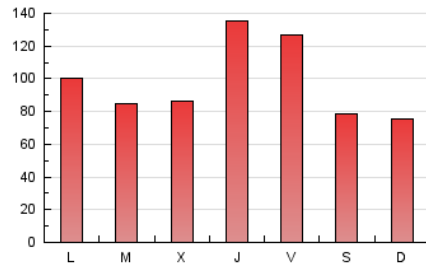

1. Cifras totales y promedios (Nacional)

MES - AÑO	NAVEGADORES UNICOS	VISITAS	PAGINAS
Mayo - 2021	221.282	252.477	300.983
PROMEDIO DIARIO	7.876	8.144	9.709
PROMEDIO LUNES-VIERNES	8.636	8.914	10.660
PROMEDIO SABADO-DOMINGO	6.280	6.528	7.713
PAGINAS / VISITAS	1,19		
DURACION MEDIA VISITAS	0:00:30		
DURACION MEDIA PAGINAS	0:02:38		

2. Secciones (Nacional)

	PAGINAS	%
HOME	26.570	8.83 %
RESTO	274.413	91.17 %

3. Por día del mes (Nacional)

Día	N. únicos	Visitas	Páginas	Día	N. únicos	Visitas	Páginas	Día	N. únicos	Visitas	Páginas
1	6.260	6.596	8.387	11	7.357	7.666	9.318	21	21.039	21.540	24.758
2	5.824	6.061	7.302	12	5.710	5.952	7.151	22	9.832	10.107	11.606
3	6.816	7.071	9.116	13	6.659	6.903	8.401	23	8.101	8.330	9.415
4	5.137	5.359	6.593	14	6.916	7.228	8.807	24	8.042	8.239	9.594
5	4.431	4.606	5.388	15	5.068	5.296	6.338	25	7.713	7.972	9.390
6	4.229	4.395	5.012	16	4.770	4.999	5.966	26	9.597	9.774	11.835
7	8.089	8.276	10.411	17	7.968	8.287	10.533	27	8.797	9.144	10.942
8	5.583	5.806	7.075	18	6.787	7.040	8.578	28	5.797	5.997	6.785
9	6.058	6.315	7.635	19	7.806	8.184	10.256	29	5.145	5.327	5.987
10	10.021	10.278	12.837	20	25.661	26.227	29.867	30	6.159	6.440	7.418
								31	6.774	7.062	8.282

4. Gráficas (Nacional)

4.1 Por día de la semana (promedio)

N. únicos / Visitas (x 100)

Páginas (x 100)

4.2 Por franja horaria (promedio)

Visitas (x 1000)

Páginas (x 1000)

4.3 Por meses