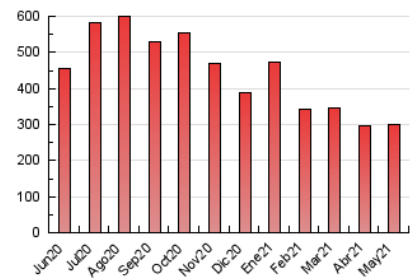

1. Cifras totales y promedios (Nacional)

MES - AÑO	NAVEGADORES UNICOS	VISITAS	PAGINAS
Mayo - 2021	221.282	252.477	300.983
PROMEDIO DIARIO	7.876	8.144	9.709
PROMEDIO LUNES-VIERNES	8.636	8.914	10.660
PROMEDIO SABADO-DOMINGO	6.280	6.528	7.713
PAGINAS / VISITAS	1,19		
DURACION MEDIA VISITAS	0:00:30		
DURACION MEDIA PAGINAS	0:02:38		

2. Secciones (Nacional)

	PAGINAS	%
HOME	26.570	8.83 %
RESTO	274.413	91.17 %

3. Por día del mes (Nacional)

Día	N. únicos	Visitas	Páginas	Día	N. únicos	Visitas	Páginas	Día	N. únicos	Visitas	Páginas
1	6.260	6.596	8.387	11	7.357	7.666	9.318	21	21.039	21.540	24.758
2	5.824	6.061	7.302	12	5.710	5.952	7.151	22	9.832	10.107	11.606
3	6.816	7.071	9.116	13	6.659	6.903	8.401	23	8.101	8.330	9.415
4	5.137	5.359	6.593	14	6.916	7.228	8.807	24	8.042	8.239	9.594
5	4.431	4.606	5.388	15	5.068	5.296	6.338	25	7.713	7.972	9.390
6	4.229	4.395	5.012	16	4.770	4.999	5.966	26	9.597	9.774	11.835
7	8.089	8.276	10.411	17	7.968	8.287	10.533	27	8.797	9.144	10.942
8	5.583	5.806	7.075	18	6.787	7.040	8.578	28	5.797	5.997	6.785
9	6.058	6.315	7.635	19	7.806	8.184	10.256	29	5.145	5.327	5.987
10	10.021	10.278	12.837	20	25.661	26.227	29.867	30	6.159	6.440	7.418
								31	6.774	7.062	8.282

4. Gráficas (Nacional)

4.1 Por día de la semana (promedio)

N. únicos / Visitas (x 100)

Páginas (x 100)

4.2 Por franja horaria (promedio)

Visitas (x 1000)

Páginas (x 1000)

4.3 Por meses

N. únicos / Visitas (x 1000)

Páginas (x 1000)

5. Observaciones

Este Medio Electrónico de Comunicación ha sido medido por la herramienta Google Analytics de Google

6. Definiciones básicas (Para más información ver Normas Técnicas para el Control de los Medios Electrónicos de Comunicación)