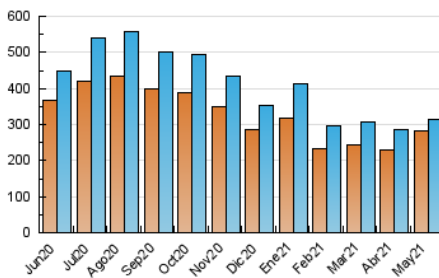

4.3 Por meses

N. únicos / Visitas (x 1000)