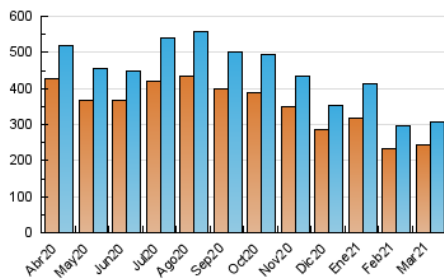

4.3 Por meses

N. únicos / Visitas (x 1000)