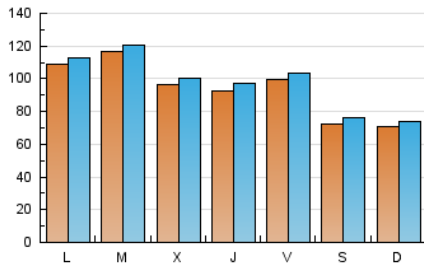

1. Cifras totales y promedios (Nacional e Internacional)

MES - AÑO	NAVEGADORES UNICOS	VISITAS	PAGINAS
Marzo - 2021	244.461	307.022	406.856
PROMEDIO DIARIO	9.515	9.904	13.124
PROMEDIO LUNES-VIERNES	10.332	10.741	14.353
PROMEDIO SABADO-DOMINGO	7.165	7.498	9.593
PAGINAS / VISITAS	1,33		
DURACION MEDIA VISITAS	0:00:52		
DURACION MEDIA PAGINAS	0:02:38		

2. Secciones (Nacional e Internacional)

	PAGINAS	%
HOME	19.748	4.85 %
RESTO	387.108	95.15 %

3. Por día del mes (Nacional e Internacional)

Día	N. únicos	Visitas	Páginas	Día	N. únicos	Visitas	Páginas	Día	N. únicos	Visitas	Páginas
1	9.482	9.841	12.476	11	8.729	9.116	12.039	21	7.204	7.610	9.915
2	12.327	12.671	17.627	12	10.823	11.247	15.356	22	15.317	15.697	21.943
3	10.975	11.498	15.089	13	6.775	7.109	9.044	23	9.960	10.306	13.329
4	8.814	9.347	12.029	14	7.040	7.349	9.336	24	9.730	10.162	13.085
5	10.709	11.216	15.889	15	9.512	10.022	13.433	25	13.092	13.531	18.870
6	6.929	7.247	9.409	16	7.344	7.697	9.827	26	8.634	8.876	11.873
7	6.930	7.231	8.933	17	8.363	8.651	11.186	27	7.321	7.552	9.295
8	11.621	12.046	15.804	18	6.467	6.766	8.853	28	7.125	7.445	9.277
9	17.738	18.274	24.183	19	9.597	9.994	13.976	29	8.533	8.906	11.610
10	9.052	9.464	12.521	20	7.994	8.439	11.532	30	10.885	11.260	15.415
								31	9.930	10.452	13.702

4. Gráficas (Nacional e Internacional)

4.1 Por día de la semana (promedio)

N. únicos / Visitas (x 100)

Páginas (x 100)

4.2 Por franja horaria (promedio)

Visitas (x 1000)

Páginas (x 1000)

4.3 Por meses