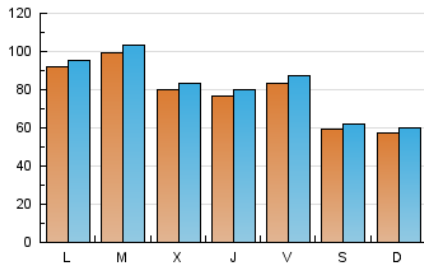

1. Cifras totales y promedios (Nacional)

MES - AÑO	NAVEGADORES UNICOS	VISITAS	PAGINAS
Marzo - 2021	199.665	256.238	345.223
PROMEDIO DIARIO	7.943	8.266	11.136
PROMEDIO LUNES-VIERNES	8.676	9.023	12.258
PROMEDIO SABADO-DOMINGO	5.835	6.089	7.910
PAGINAS / VISITAS	1,35		
DURACION MEDIA VISITAS	0:00:55		
DURACION MEDIA PAGINAS	0:02:37		

2. Secciones (Nacional)

	PAGINAS	%
HOME	16.007	4.64 %
RESTO	329.216	95.36 %

3. Por día del mes (Nacional)

Día	N. únicos	Visitas	Páginas	Día	N. únicos	Visitas	Páginas	Día	N. únicos	Visitas	Páginas
1	7.654	7.934	10.199	11	7.059	7.386	9.934	21	6.043	6.318	8.365
2	10.496	10.784	15.222	12	9.173	9.539	13.284	22	13.638	13.982	19.848
3	9.213	9.700	12.868	13	5.417	5.659	7.357	23	8.425	8.730	11.453
4	7.224	7.618	9.905	14	5.582	5.855	7.552	24	8.011	8.396	10.945
5	8.997	9.495	13.713	15	7.778	8.173	11.105	25	11.271	11.678	16.574
6	5.584	5.840	7.708	16	5.786	6.054	7.893	26	7.168	7.378	10.100
7	5.343	5.560	6.919	17	6.748	6.945	9.111	27	5.992	6.200	7.697
8	9.786	10.114	13.513	18	5.088	5.321	7.121	28	5.937	6.170	7.790
9	15.665	16.176	21.643	19	7.999	8.399	11.920	29	7.037	7.321	9.711
10	7.333	7.688	10.363	20	6.780	7.107	9.893	30	9.432	9.762	13.610
								31	8.573	8.956	11.907

4. Gráficas (Nacional)

4.1 Por día de la semana (promedio)

N. únicos / Visitas (x 100)

Páginas (x 100)

4.2 Por franja horaria (promedio)

Visitas (x 1000)

Páginas (x 1000)

4.3 Por meses