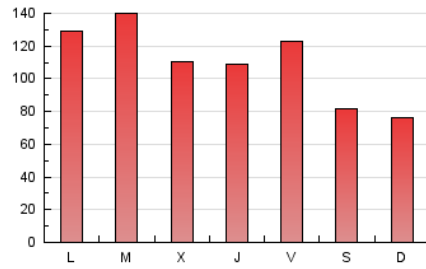

1. Cifras totales y promedios (Nacional)

MES - AÑO	NAVEGADORES UNICOS	VISITAS	PAGINAS
Marzo - 2021	199.665	256.238	345.223
PROMEDIO DIARIO	7.943	8.266	11.136
PROMEDIO LUNES-VIERNES	8.676	9.023	12.258
PROMEDIO SABADO-DOMINGO	5.835	6.089	7.910
PAGINAS / VISITAS	1,35		
DURACION MEDIA VISITAS	0:00:55		
DURACION MEDIA PAGINAS	0:02:37		

2. Secciones (Nacional)

	PAGINAS	%
HOME	16.007	4.64 %
RESTO	329.216	95.36 %

3. Por día del mes (Nacional)

Día	N. únicos	Visitas	Páginas	Día	N. únicos	Visitas	Páginas	Día	N. únicos	Visitas	Páginas
1	7.654	7.934	10.199	11	7.059	7.386	9.934	21	6.043	6.318	8.365
2	10.496	10.784	15.222	12	9.173	9.539	13.284	22	13.638	13.982	19.848
3	9.213	9.700	12.868	13	5.417	5.659	7.357	23	8.425	8.730	11.453
4	7.224	7.618	9.905	14	5.582	5.855	7.552	24	8.011	8.396	10.945
5	8.997	9.495	13.713	15	7.778	8.173	11.105	25	11.271	11.678	16.574
6	5.584	5.840	7.708	16	5.786	6.054	7.893	26	7.168	7.378	10.100
7	5.343	5.560	6.919	17	6.748	6.945	9.111	27	5.992	6.200	7.697
8	9.786	10.114	13.513	18	5.088	5.321	7.121	28	5.937	6.170	7.790
9	15.665	16.176	21.643	19	7.999	8.399	11.920	29	7.037	7.321	9.711
10	7.333	7.688	10.363	20	6.780	7.107	9.893	30	9.432	9.762	13.610
								31	8.573	8.956	11.907

4. Gráficas (Nacional)

4.1 Por día de la semana (promedio)

N. únicos / Visitas (x 100)

Páginas (x 100)

4.2 Por franja horaria (promedio)

Visitas (x 1000)

Páginas (x 1000)

4.3 Por meses