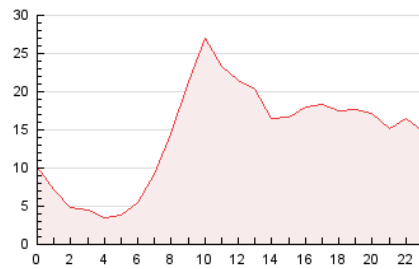

2. Secciones (Nacional)

	PAGINAS	%
HOME	16.007	4.64 %
RESTO	329.216	95.36 %

3. Por día del mes (Nacional)

Día	N. únicos	Visitas	Páginas	Día	N. únicos	Visitas	Páginas	Día	N. únicos	Visitas	Páginas
1	7.654	7.934	10.199	11	7.059	7.386	9.934	21	6.043	6.318	8.365
2	10.496	10.784	15.222	12	9.173	9.539	13.284	22	13.638	13.982	19.848
3	9.213	9.700	12.868	13	5.417	5.659	7.357	23	8.425	8.730	11.453
4	7.224	7.618	9.905	14	5.582	5.855	7.552	24	8.011	8.396	10.945
5	8.997	9.495	13.713	15	7.778	8.173	11.105	25	11.271	11.678	16.574
6	5.584	5.840	7.708	16	5.786	6.054	7.893	26	7.168	7.378	10.100
7	5.343	5.560	6.919	17	6.748	6.945	9.111	27	5.992	6.200	7.697
8	9.786	10.114	13.513	18	5.088	5.321	7.121	28	5.937	6.170	7.790
9	15.665	16.176	21.643	19	7.999	8.399	11.920	29	7.037	7.321	9.711
10	7.333	7.688	10.363	20	6.780	7.107	9.893	30	9.432	9.762	13.610
								31	8.573	8.956	11.907

4. Gráficas (Nacional)

4.1 Por día de la semana (promedio)

N. únicos / Visitas (x 100)

Páginas (x 100)

4.2 Por franja horaria (promedio)

Visitas (x 1000)

Páginas (x 1000)

4.3 Por meses