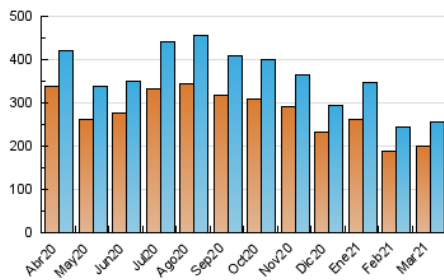

4.3 Por meses

N. únicos / Visitas (x 1000)