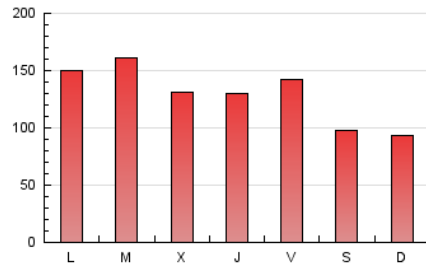

1. Cifras totales y promedios (Nacional e Internacional)

MES - AÑO	NAVEGADORES UNICOS	VISITAS	PAGINAS
Marzo - 2021	244.461	307.022	406.856
PROMEDIO DIARIO	9.515	9.904	13.124
PROMEDIO LUNES-VIERNES	10.332	10.741	14.353
PROMEDIO SABADO-DOMINGO	7.165	7.498	9.593
PAGINAS / VISITAS	1,33		
DURACION MEDIA VISITAS	0:00:52		
DURACION MEDIA PAGINAS	0:02:38		

2. Secciones (Nacional e Internacional)

	PAGINAS	%
HOME	19.748	4.85 %
RESTO	387.108	95.15 %

3. Por día del mes (Nacional e Internacional)

Día	N. únicos	Visitas	Páginas	Día	N. únicos	Visitas	Páginas	Día	N. únicos	Visitas	Páginas
1	9.482	9.841	12.476	11	8.729	9.116	12.039	21	7.204	7.610	9.915
2	12.327	12.671	17.627	12	10.823	11.247	15.356	22	15.317	15.697	21.943
3	10.975	11.498	15.089	13	6.775	7.109	9.044	23	9.960	10.306	13.329
4	8.814	9.347	12.029	14	7.040	7.349	9.336	24	9.730	10.162	13.085
5	10.709	11.216	15.889	15	9.512	10.022	13.433	25	13.092	13.531	18.870
6	6.929	7.247	9.409	16	7.344	7.697	9.827	26	8.634	8.876	11.873
7	6.930	7.231	8.933	17	8.363	8.651	11.186	27	7.321	7.552	9.295
8	11.621	12.046	15.804	18	6.467	6.766	8.853	28	7.125	7.445	9.277
9	17.738	18.274	24.183	19	9.597	9.994	13.976	29	8.533	8.906	11.610
10	9.052	9.464	12.521	20	7.994	8.439	11.532	30	10.885	11.260	15.415
								31	9.930	10.452	13.702

4. Gráficas (Nacional e Internacional)

4.1 Por día de la semana (promedio)

N. únicos / Visitas (x 100)

Páginas (x 100)

4.2 Por franja horaria (promedio)

Visitas (x 1000)

Páginas (x 1000)

4.3 Por meses