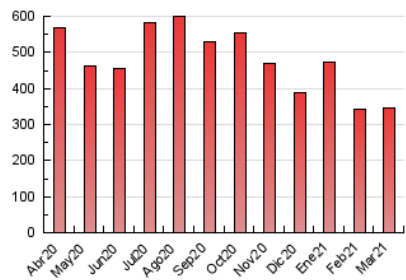

Páginas (x 1000)