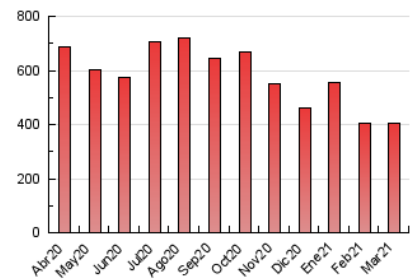

Páginas (x 1000)