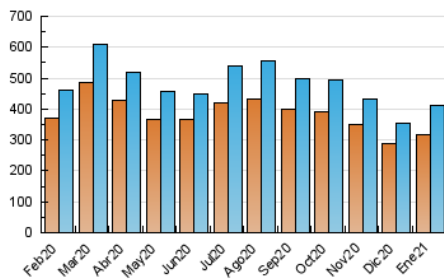

4.3 Por meses

N. únicos / Visitas (x 1000)