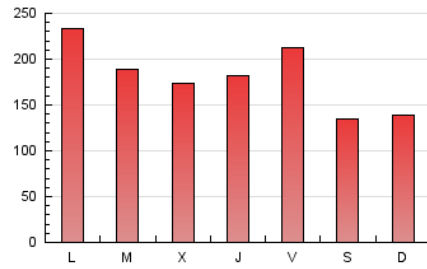

1. Cifras totales y promedios (Nacional e Internacional)

MES - AÑO	NAVEGADORES UNICOS	VISITAS	PAGINAS
Enero - 2021	318.195	411.532	554.693
PROMEDIO DIARIO	12.689	13.275	17.893
PROMEDIO LUNES-VIERNES	14.124	14.638	19.899
PROMEDIO SABADO-DOMINGO	9.676	10.413	13.682
PAGINAS / VISITAS	1,35		
DURACION MEDIA VISITAS	0:00:54		
DURACION MEDIA PAGINAS	0:02:34		

2. Secciones (Nacional e Internacional)

	PAGINAS	%
HOME	17.233	3.11 %
RESTO	537.460	96.89 %

3. Por día del mes (Nacional e Internacional)

Día	N. únicos	Visitas	Páginas	Día	N. únicos	Visitas	Páginas	Día	N. únicos	Visitas	Páginas
1	15.783	16.069	20.351	11	16.401	17.172	24.428	21	13.448	13.843	17.201
2	8.292	8.609	11.129	12	12.761	13.279	18.063	22	10.719	11.034	14.902
3	8.142	8.460	11.270	13	11.498	11.957	16.677	23	7.790	8.173	10.549
4	15.944	16.575	24.594	14	12.801	13.312	18.029	24	8.096	8.367	10.985
5	12.964	13.421	18.588	15	16.071	16.628	24.373	25	12.451	12.921	16.991
6	10.623	11.028	15.187	16	9.445	9.837	13.391	26	10.017	10.408	13.163
7	14.329	15.079	20.725	17	9.075	9.479	11.737	27	13.016	13.385	18.755
8	24.646	25.687	35.465	18	18.821	19.556	27.571	28	12.007	12.592	17.051
9	13.933	14.429	20.027	19	19.953	20.337	25.944	29	8.217	8.515	10.962
10	13.211	13.664	18.760	20	14.131	14.603	18.857	30	8.666	9.020	12.200
								31	10.113	14.093	16.768

4. Gráficas (Nacional e Internacional)

4.1 Por día de la semana (promedio)

N. únicos / Visitas (x 100)

Páginas (x 100)

4.2 Por franja horaria (promedio)

Visitas (x 1000)

Páginas (x 1000)

4.3 Por meses