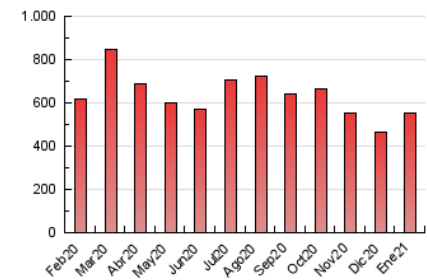

Páginas (x 1000)