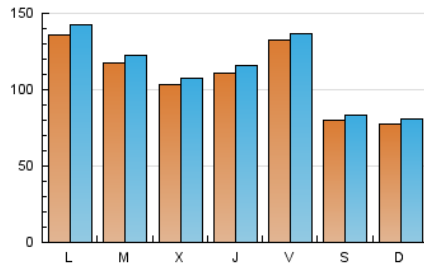

1. Cifras totales y promedios (Nacional)

MES - AÑO	NAVEGADORES UNICOS	VISITAS	PAGINAS
Enero - 2021	260.811	345.655	473.572
PROMEDIO DIARIO	10.709	11.150	15.277
PROMEDIO LUNES-VIERNES	12.055	12.550	17.276
PROMEDIO SABADO-DOMINGO	7.882	8.210	11.077
PAGINAS / VISITAS	1,37		
DURACION MEDIA VISITAS	0:00:57		
DURACION MEDIA PAGINAS	0:02:34		

2. Secciones (Nacional)

	PAGINAS	%
HOME	13.330	2.81 %
RESTO	460.242	97.19 %

3. Por día del mes (Nacional)

Día	N. únicos	Visitas	Páginas	Día	N. únicos	Visitas	Páginas	Día	N. únicos	Visitas	Páginas
1	14.381	14.711	18.640	11	14.191	14.939	21.545	21	11.179	11.539	14.587
2	6.700	6.990	9.165	12	10.769	11.221	15.452	22	8.794	9.086	12.522
3	6.566	6.855	9.282	13	9.697	10.076	14.311	23	6.231	6.544	8.570
4	13.702	14.356	21.719	14	10.702	11.186	15.370	24	6.499	6.736	8.956
5	10.819	11.292	15.809	15	14.039	14.535	21.607	25	10.560	11.014	14.668
6	8.936	9.281	12.964	16	7.774	8.148	11.322	26	8.237	8.584	11.009
7	12.356	13.070	18.151	17	7.326	7.663	9.531	27	11.008	11.500	16.476
8	22.374	23.309	32.357	18	15.907	16.663	23.630	28	10.004	10.532	14.387
9	12.068	12.479	17.491	19	17.314	17.762	22.817	29	6.647	6.897	9.065
10	11.185	11.627	16.154	20	11.548	11.998	15.717	30	7.363	7.624	10.542
								31	7.105	7.438	9.756

4. Gráficas (Nacional)

4.1 Por día de la semana (promedio)

N. únicos / Visitas (x 100)

Páginas (x 100)

4.2 Por franja horaria (promedio)

Visitas (x 1000)

Páginas (x 1000)

4.3 Por meses