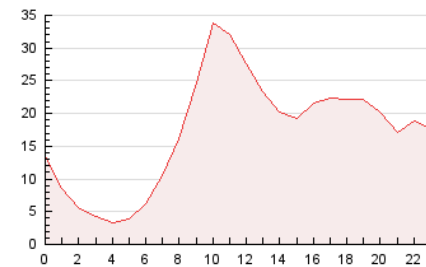

2. Secciones (Nacional)

	PAGINAS	%
HOME	13.330	2.81 %
RESTO	460.242	97.19 %

3. Por día del mes (Nacional)

Día	N. únicos	Visitas	Páginas	Día	N. únicos	Visitas	Páginas	Día	N. únicos	Visitas	Páginas
1	14.381	14.711	18.640	11	14.191	14.939	21.545	21	11.179	11.539	14.587
2	6.700	6.990	9.165	12	10.769	11.221	15.452	22	8.794	9.086	12.522
3	6.566	6.855	9.282	13	9.697	10.076	14.311	23	6.231	6.544	8.570
4	13.702	14.356	21.719	14	10.702	11.186	15.370	24	6.499	6.736	8.956
5	10.819	11.292	15.809	15	14.039	14.535	21.607	25	10.560	11.014	14.668
6	8.936	9.281	12.964	16	7.774	8.148	11.322	26	8.237	8.584	11.009
7	12.356	13.070	18.151	17	7.326	7.663	9.531	27	11.008	11.500	16.476
8	22.374	23.309	32.357	18	15.907	16.663	23.630	28	10.004	10.532	14.387
9	12.068	12.479	17.491	19	17.314	17.762	22.817	29	6.647	6.897	9.065
10	11.185	11.627	16.154	20	11.548	11.998	15.717	30	7.363	7.624	10.542
								31	7.105	7.438	9.756

4. Gráficas (Nacional)

4.1 Por día de la semana (promedio)

N. únicos / Visitas (x 100)

Páginas (x 100)

4.2 Por franja horaria (promedio)

Visitas (x 1000)

Páginas (x 1000)

4.3 Por meses