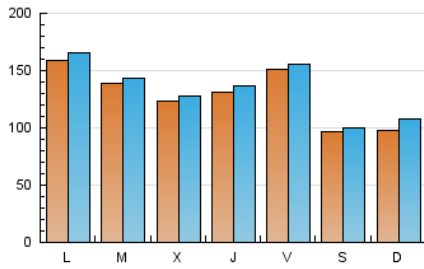

1. Cifras totales y promedios (Nacional e Internacional)

MES - AÑO	NAVEGADORES UNICOS	VISITAS	PAGINAS
Enero - 2021	318.195	411.532	554.693
PROMEDIO DIARIO	12.689	13.275	17.893
PROMEDIO LUNES-VIERNES	14.124	14.638	19.899
PROMEDIO SABADO-DOMINGO	9.676	10.413	13.682
PAGINAS / VISITAS	1,35		
DURACION MEDIA VISITAS	0:00:54		
DURACION MEDIA PAGINAS	0:02:34		

2. Secciones (Nacional e Internacional)

	PAGINAS	%
HOME	17.233	3.11 %
RESTO	537.460	96.89 %

3. Por día del mes (Nacional e Internacional)

Día	N. únicos	Visitas	Páginas	Día	N. únicos	Visitas	Páginas	Día	N. únicos	Visitas	Páginas
1	15.783	16.069	20.351	11	16.401	17.172	24.428	21	13.448	13.843	17.201
2	8.292	8.609	11.129	12	12.761	13.279	18.063	22	10.719	11.034	14.902
3	8.142	8.460	11.270	13	11.498	11.957	16.677	23	7.790	8.173	10.549
4	15.944	16.575	24.594	14	12.801	13.312	18.029	24	8.096	8.367	10.985
5	12.964	13.421	18.588	15	16.071	16.628	24.373	25	12.451	12.921	16.991
6	10.623	11.028	15.187	16	9.445	9.837	13.391	26	10.017	10.408	13.163
7	14.329	15.079	20.725	17	9.075	9.479	11.737	27	13.016	13.385	18.755
8	24.646	25.687	35.465	18	18.821	19.556	27.571	28	12.007	12.592	17.051
9	13.933	14.429	20.027	19	19.953	20.337	25.944	29	8.217	8.515	10.962
10	13.211	13.664	18.760	20	14.131	14.603	18.857	30	8.666	9.020	12.200
								31	10.113	14.093	16.768

4. Gráficas (Nacional e Internacional)

4.1 Por día de la semana (promedio)

N. únicos / Visitas (x 100)

Páginas (x 100)

4.2 Por franja horaria (promedio)

Visitas (x 1000)

Páginas (x 1000)

4.3 Por meses