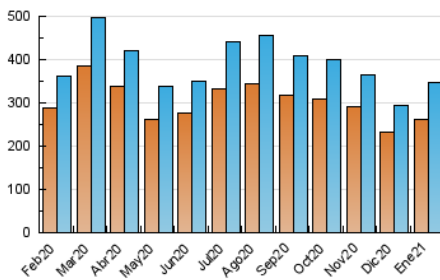

1. Cifras totales y promedios (Nacional)

MES - AÑO	NAVEGADORES UNICOS	VISITAS	PAGINAS
Enero - 2021	260.811	345.655	473.572
PROMEDIO DIARIO	10.709	11.150	15.277
PROMEDIO LUNES-VIERNES	12.055	12.550	17.276
PROMEDIO SABADO-DOMINGO	7.882	8.210	11.077
PAGINAS / VISITAS	1,37		
DURACION MEDIA VISITAS	0:00:57		
DURACION MEDIA PAGINAS	0:02:34		

2. Secciones (Nacional)

	PAGINAS	%
HOME	13.330	2.81 %
RESTO	460.242	97.19 %

3. Por día del mes (Nacional)

Día	N. únicos	Visitas	Páginas	Día	N. únicos	Visitas	Páginas	Día	N. únicos	Visitas	Páginas
1	14.381	14.711	18.640	11	14.191	14.939	21.545	21	11.179	11.539	14.587
2	6.700	6.990	9.165	12	10.769	11.221	15.452	22	8.794	9.086	12.522
3	6.566	6.855	9.282	13	9.697	10.076	14.311	23	6.231	6.544	8.570
4	13.702	14.356	21.719	14	10.702	11.186	15.370	24	6.499	6.736	8.956
5	10.819	11.292	15.809	15	14.039	14.535	21.607	25	10.560	11.014	14.668
6	8.936	9.281	12.964	16	7.774	8.148	11.322	26	8.237	8.584	11.009
7	12.356	13.070	18.151	17	7.326	7.663	9.531	27	11.008	11.500	16.476
8	22.374	23.309	32.357	18	15.907	16.663	23.630	28	10.004	10.532	14.387
9	12.068	12.479	17.491	19	17.314	17.762	22.817	29	6.647	6.897	9.065
10	11.185	11.627	16.154	20	11.548	11.998	15.717	30	7.363	7.624	10.542
								31	7.105	7.438	9.756

4. Gráficas (Nacional)

4.1 Por día de la semana (promedio)

N. únicos / Visitas (x 100)

Páginas (x 100)

4.2 Por franja horaria (promedio)

Visitas (x 1000)

Páginas (x 1000)

4.3 Por meses

N. únicos / Visitas (x 1000)

Páginas (x 1000)

5. Observaciones

Este Medio Electrónico de Comunicación ha sido medido por la herramienta Google Analytics de Google

6. Definiciones básicas (Para más información ver Normas Técnicas para el Control de los Medios Electrónicos de Comunicación)