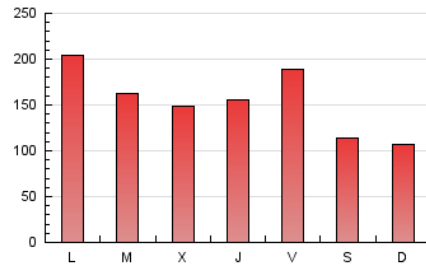

1. Cifras totales y promedios (Nacional)

MES - AÑO	NAVEGADORES UNICOS	VISITAS	PAGINAS
Enero - 2021	260.811	345.655	473.572
PROMEDIO DIARIO	10.709	11.150	15.277
PROMEDIO LUNES-VIERNES	12.055	12.550	17.276
PROMEDIO SABADO-DOMINGO	7.882	8.210	11.077
PAGINAS / VISITAS	1,37		
DURACION MEDIA VISITAS	0:00:57		
DURACION MEDIA PAGINAS	0:02:34		

2. Secciones (Nacional)

	PAGINAS	%
HOME	13.330	2.81 %
RESTO	460.242	97.19 %

3. Por día del mes (Nacional)

Día	N. únicos	Visitas	Páginas	Día	N. únicos	Visitas	Páginas	Día	N. únicos	Visitas	Páginas
1	14.381	14.711	18.640	11	14.191	14.939	21.545	21	11.179	11.539	14.587
2	6.700	6.990	9.165	12	10.769	11.221	15.452	22	8.794	9.086	12.522
3	6.566	6.855	9.282	13	9.697	10.076	14.311	23	6.231	6.544	8.570
4	13.702	14.356	21.719	14	10.702	11.186	15.370	24	6.499	6.736	8.956
5	10.819	11.292	15.809	15	14.039	14.535	21.607	25	10.560	11.014	14.668
6	8.936	9.281	12.964	16	7.774	8.148	11.322	26	8.237	8.584	11.009
7	12.356	13.070	18.151	17	7.326	7.663	9.531	27	11.008	11.500	16.476
8	22.374	23.309	32.357	18	15.907	16.663	23.630	28	10.004	10.532	14.387
9	12.068	12.479	17.491	19	17.314	17.762	22.817	29	6.647	6.897	9.065
10	11.185	11.627	16.154	20	11.548	11.998	15.717	30	7.363	7.624	10.542
								31	7.105	7.438	9.756

4. Gráficas (Nacional)

4.1 Por día de la semana (promedio)

N. únicos / Visitas (x 100)

Páginas (x 100)

4.2 Por franja horaria (promedio)

Visitas (x 1000)

Páginas (x 1000)

4.3 Por meses