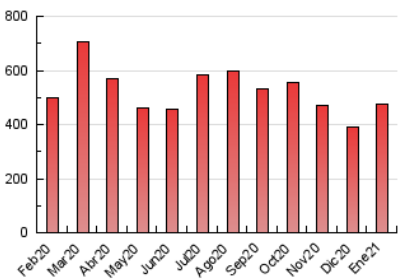

Páginas (x 1000)