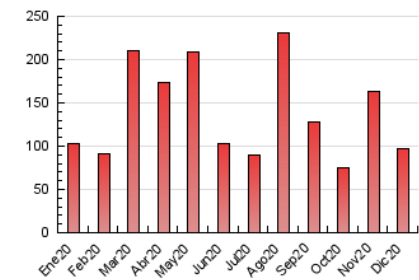

### 3. Por día del mes (Nacional e Internacional)

Día	N. únicos	Visitas	Páginas	Día	N. únicos	Visitas	Páginas	Día	N. únicos	Visitas	Páginas
1	1.698	1.954	3.393	11	1.569	1.755	2.684	21	1.301	1.485	2.399
2	1.200	1.389	2.341	12	1.432	1.623	2.504	22	4.582	5.348	8.185
3	2.018	2.343	3.627	13	1.063	1.194	1.795	23	2.828	3.107	4.367
4	1.805	2.100	3.414	14	1.438	1.659	2.611	24	1.021	1.178	1.781
5	1.173	1.363	2.153	15	1.430	1.649	2.579	25	1.067	1.245	1.927
6	1.011	1.197	1.829	16	1.626	1.919	2.969	26	1.766	2.014	3.255
7	2.155	2.473	4.198	17	3.015	3.445	5.740	27	1.635	1.866	2.978
8	1.407	1.629	2.971	18	1.960	2.183	3.329	28	2.592	2.915	4.732
9	916	1.068	1.691	19	1.529	1.733	2.683	29	2.045	2.263	3.319
10	1.512	1.721	2.511	20	1.862	2.132	3.263	30	1.069	1.237	2.061
								31	1.507	1.794	3.074

##### 4.1 Por día de la semana (promedio)

N. únicos / Visitas (x 100)

Páginas (x 100)

##### 4.2 Por franja horaria (promedio)

Visitas (x 1000)

Páginas (x 1000)

##### 4.3 Por meses

N. únicos / Visitas (x 1000)

Páginas (x 1000)