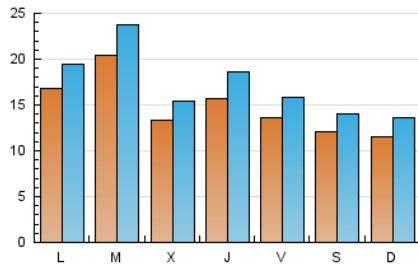

4. Gráficas (Nacional)

4.1 Por día de la semana (promedio)

N. únicos / Visitas (x 100)