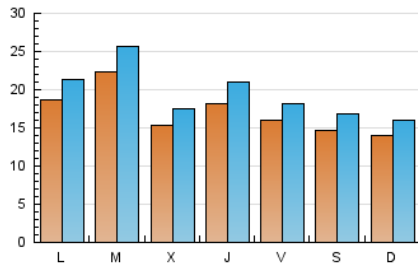

4. Gráficas (Nacional e Internacional)

4.1 Por día de la semana (promedio)

N. únicos / Visitas (x 100)