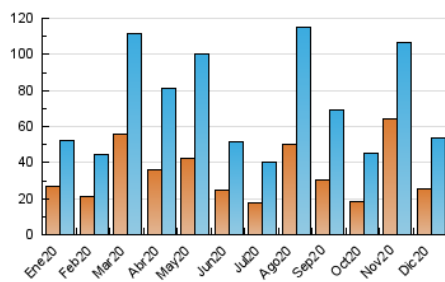

##### 4.1 Por día de la semana (promedio)

N. únicos / Visitas (x 100)

Páginas (x 100)

##### 4.2 Por franja horaria (promedio)

Visitas (x 1000)

Páginas (x 1000)

##### 4.3 Por meses

N. únicos / Visitas (x 1000)

Páginas (x 1000)