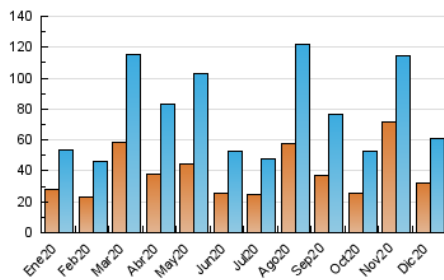

### 3. Por día del mes (Nacional e Internacional)

Día	N. únicos	Visitas	Páginas	Día	N. únicos	Visitas	Páginas	Día	N. únicos	Visitas	Páginas
1	1.698	1.954	3.393	11	1.569	1.755	2.684	21	1.301	1.485	2.399
2	1.200	1.389	2.341	12	1.432	1.623	2.504	22	4.582	5.348	8.185
3	2.018	2.343	3.627	13	1.063	1.194	1.795	23	2.828	3.107	4.367
4	1.805	2.100	3.414	14	1.438	1.659	2.611	24	1.021	1.178	1.781
5	1.173	1.363	2.153	15	1.430	1.649	2.579	25	1.067	1.245	1.927
6	1.011	1.197	1.829	16	1.626	1.919	2.969	26	1.766	2.014	3.255
7	2.155	2.473	4.198	17	3.015	3.445	5.740	27	1.635	1.866	2.978
8	1.407	1.629	2.971	18	1.960	2.183	3.329	28	2.592	2.915	4.732
9	916	1.068	1.691	19	1.529	1.733	2.683	29	2.045	2.263	3.319
10	1.512	1.721	2.511	20	1.862	2.132	3.263	30	1.069	1.237	2.061
								31	1.507	1.794	3.074

##### 4.1 Por día de la semana (promedio)

N. únicos / Visitas (x 100)

Páginas (x 100)

##### 4.2 Por franja horaria (promedio)

Visitas (x 1000)

Páginas (x 1000)

##### 4.3 Por meses

N. únicos / Visitas (x 1000)

Páginas (x 1000)