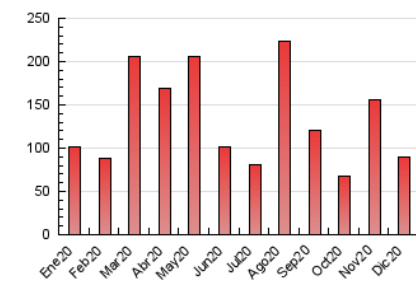

#### 3. Por día del mes (Nacional)

Día	N. únicos	Visitas	Páginas	Día	N. únicos	Visitas	Páginas	Día	N. únicos	Visitas	Páginas
1	1.432	1.685	3.109	11	1.320	1.502	2.421	21	1.054	1.233	2.137
2	958	1.146	2.091	12	1.178	1.367	2.245	22	4.254	5.013	7.810
3	1.723	2.044	3.324	13	870	998	1.599	23	2.557	2.834	4.064
4	1.550	1.842	3.141	14	1.176	1.396	2.340	24	783	938	1.538
5	922	1.108	1.894	15	1.173	1.391	2.310	25	830	1.003	1.683
6	789	968	1.596	16	1.476	1.766	2.811	26	1.455	1.699	2.921
7	2.002	2.316	4.032	17	2.836	3.262	5.538	27	1.370	1.595	2.691
8	1.351	1.572	2.905	18	1.739	1.960	3.091	28	2.486	2.805	4.608
9	783	934	1.553	19	1.251	1.452	2.394	29	1.990	2.204	3.248
10	1.269	1.475	2.263	20	1.598	1.863	2.989	30	896	1.061	1.880
								31	1.270	1.554	2.821

##### 4.1 Por día de la semana (promedio)

N. únicos / Visitas (x 100)

Páginas (x 100)

##### 4.2 Por franja horaria (promedio)

Visitas (x 1000)

Páginas (x 1000)

##### 4.3 Por meses

N. únicos / Visitas (x 1000)

Páginas (x 1000)