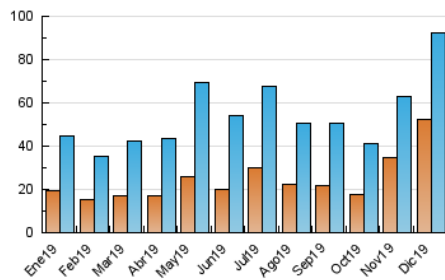

4.3 Por meses

N. únicos / Visitas (x 1000)