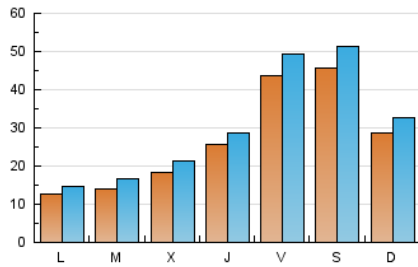

2. Secciones (Nacional e Internacional)

| | PAGINAS | % |
|--------------|---------|---------|
| HOME | 35.562 | 21.00 % |
| RESTO | 133.797 | 79.00 % |

3. Por día del mes (Nacional e Internacional)

| Día | N. únicos | Visitas | Páginas | Día | N. únicos | Visitas | Páginas | Día | N. únicos | Visitas | Páginas |
|-----|-----------|---------|---------|-----|-----------|---------|---------|-----|-----------|---------|---------|
| 1 | 1.542 | 1.732 | 3.291 | 11 | 1.433 | 1.667 | 3.579 | 21 | 13.575 | 15.045 | 25.023 |
| 2 | 1.065 | 1.260 | 2.588 | 12 | 983 | 1.143 | 2.211 | 22 | 7.147 | 8.131 | 13.371 |
| 3 | 852 | 1.001 | 2.154 | 13 | 1.158 | 1.345 | 2.984 | 23 | 1.945 | 2.192 | 4.219 |
| 4 | 1.069 | 1.240 | 2.534 | 14 | 1.015 | 1.173 | 2.487 | 24 | 1.086 | 1.256 | 2.122 |
| 5 | 1.405 | 1.576 | 2.804 | 15 | 1.887 | 2.187 | 4.492 | 25 | 899 | 1.030 | 1.895 |
| 6 | 1.194 | 1.384 | 2.548 | 16 | 1.195 | 1.367 | 2.611 | 26 | 2.651 | 2.921 | 5.420 |
| 7 | 1.154 | 1.378 | 2.852 | 17 | 2.979 | 3.572 | 7.317 | 27 | 1.964 | 2.185 | 3.935 |
| 8 | 1.302 | 1.516 | 3.362 | 18 | 3.881 | 4.550 | 8.973 | 28 | 2.574 | 2.890 | 5.777 |
| 9 | 1.079 | 1.267 | 2.746 | 19 | 5.218 | 5.788 | 10.140 | 29 | 2.431 | 2.701 | 4.725 |
| 10 | 1.226 | 1.463 | 2.689 | 20 | 13.106 | 14.837 | 25.952 | 30 | 1.077 | 1.308 | 2.487 |
| | | | | | | | | 31 | 894 | 1.048 | 2.071 |

4. Gráficas (Nacional e Internacional)

4.1 Por día de la semana (promedio)

N. únicos / Visitas (x 100)

Páginas (x 100)

4.2 Por franja horaria (promedio)

Visitas (x 1000)

Páginas (x 1000)

4.3 Por meses