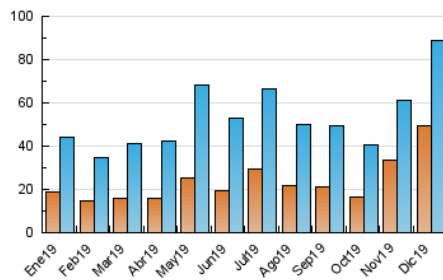

4.3 Por meses

N. únicos / Visitas (x 1000)