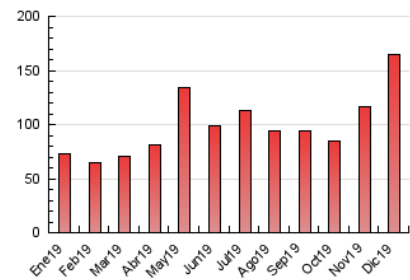

Páginas (x 1000)