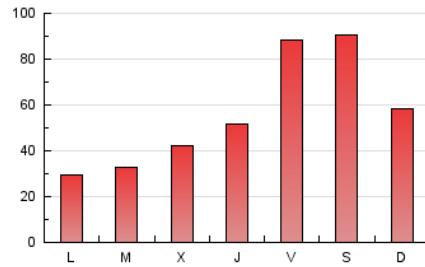

Páginas (x 100)