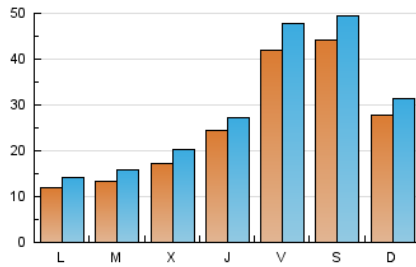

4. Gráficas (Nacional)

4.1 Por día de la semana (promedio)

N. únicos / Visitas (x 100)