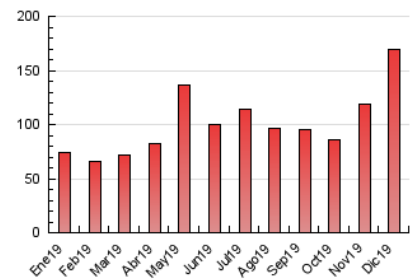

Páginas (x 1000)